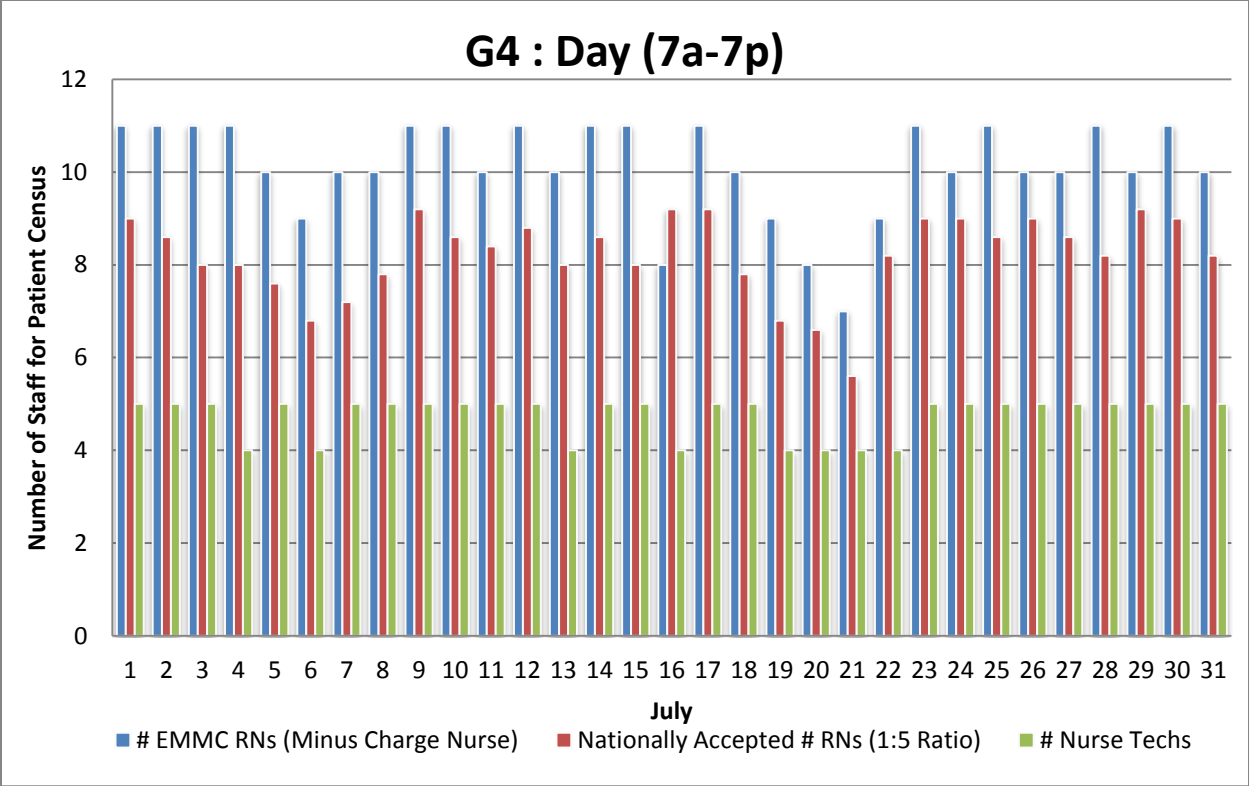

G4 : Day (7a)

G4 : Night (7p)

G4 : Day (7a)

G4 : Night (7p)

G4 : Day (7a-7p)

G4 : Night (7p-7a)