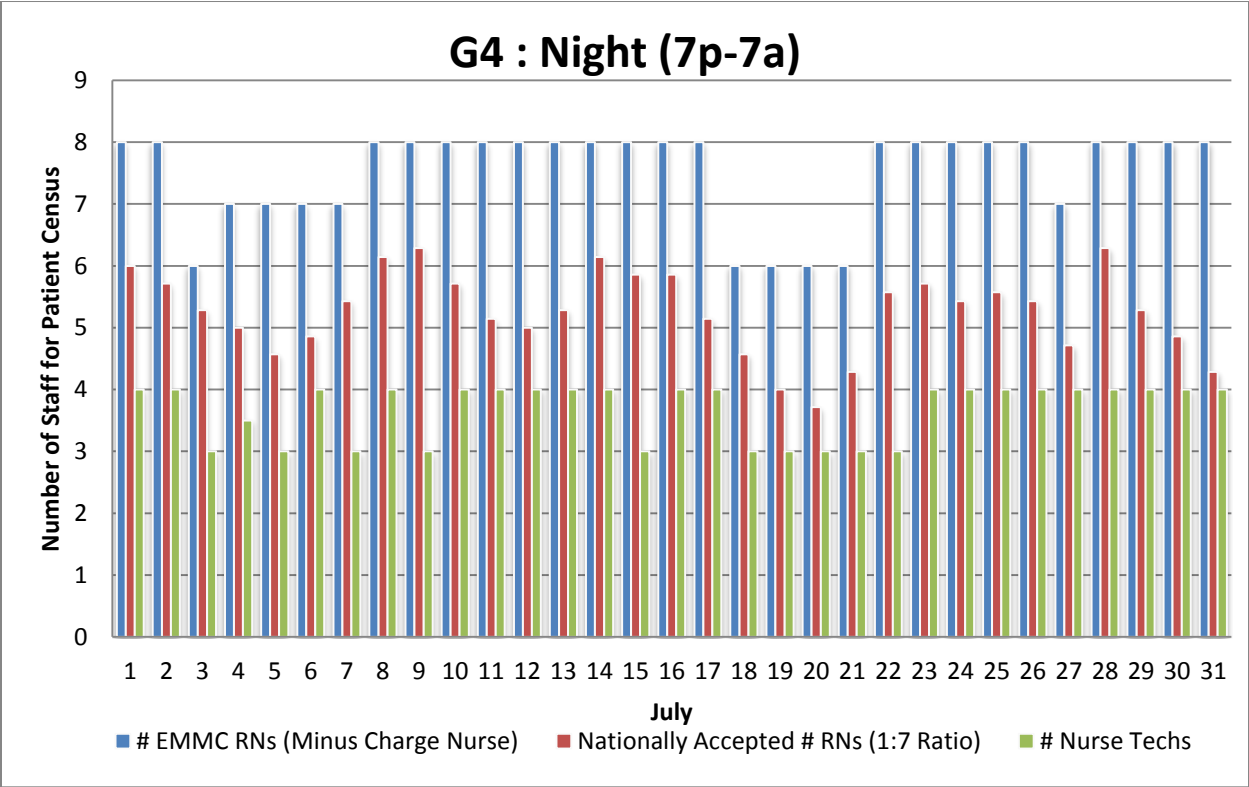

G4 : Day (7a)

G4 : Night (7p)

G4 : Day (7a)

G4 : Night (7p)

G4 : Day (7a-7p)

G4 : Night (7p-7a)