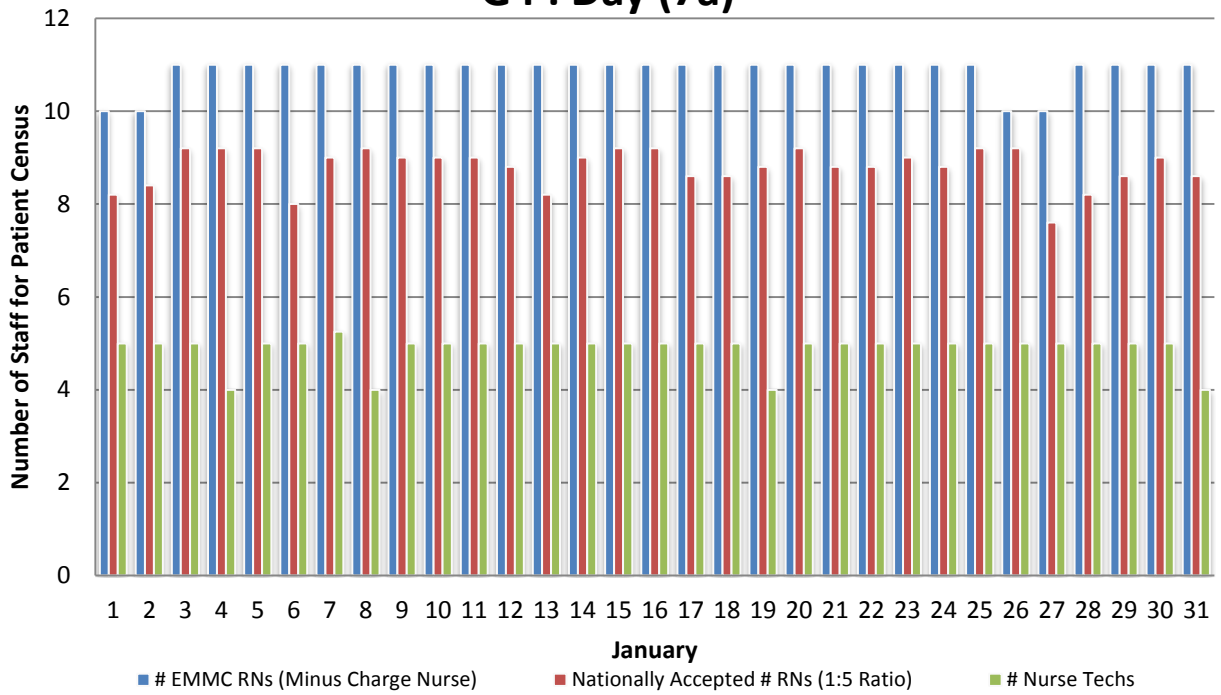

G4 : Day (7a)

G4 : Night (7p)

G4 : Day (7a)

G4 : Night (7p)

G4 : Day (7a-7p)

G4 : Night (7p-7a)