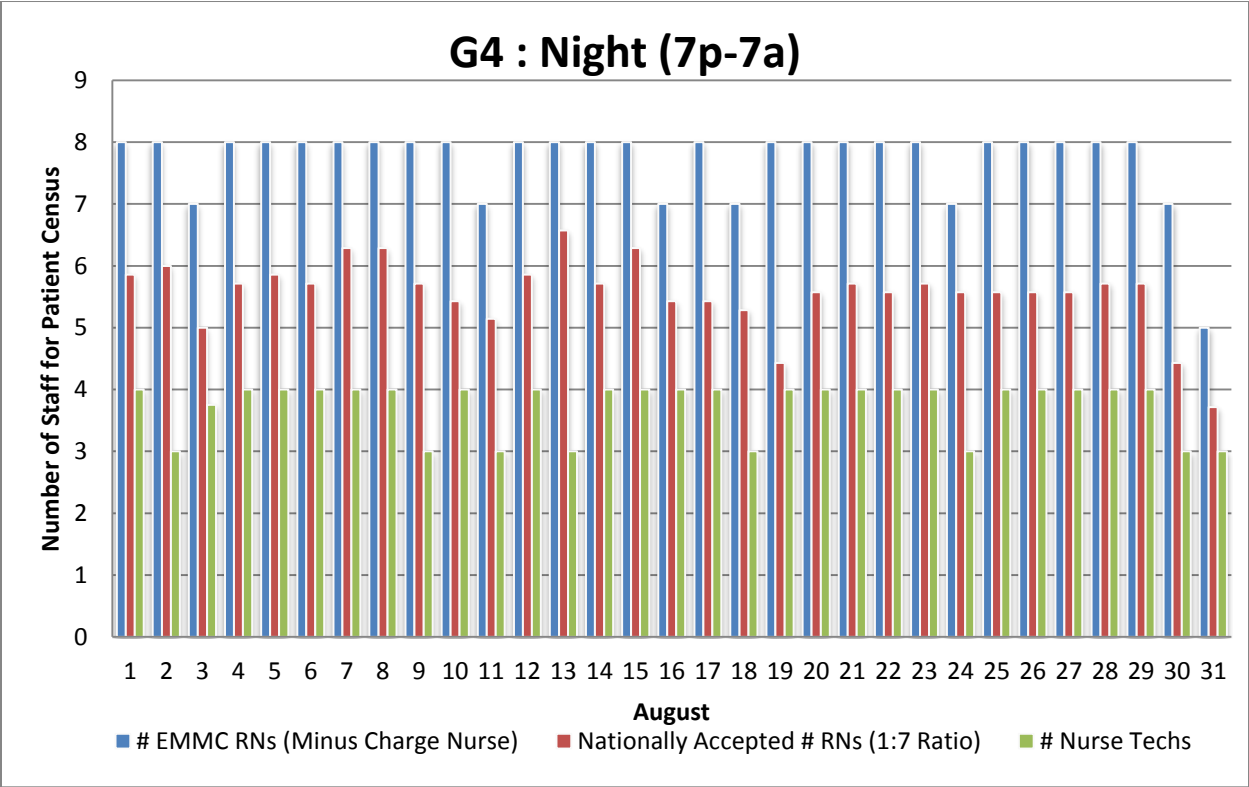

G4 : Day (7a)

G4 : Night (7p)

G4 : Day (7a)

G4 : Night (7p)

G4 : Day (7a-7p)

G4 : Night (7p-7a)