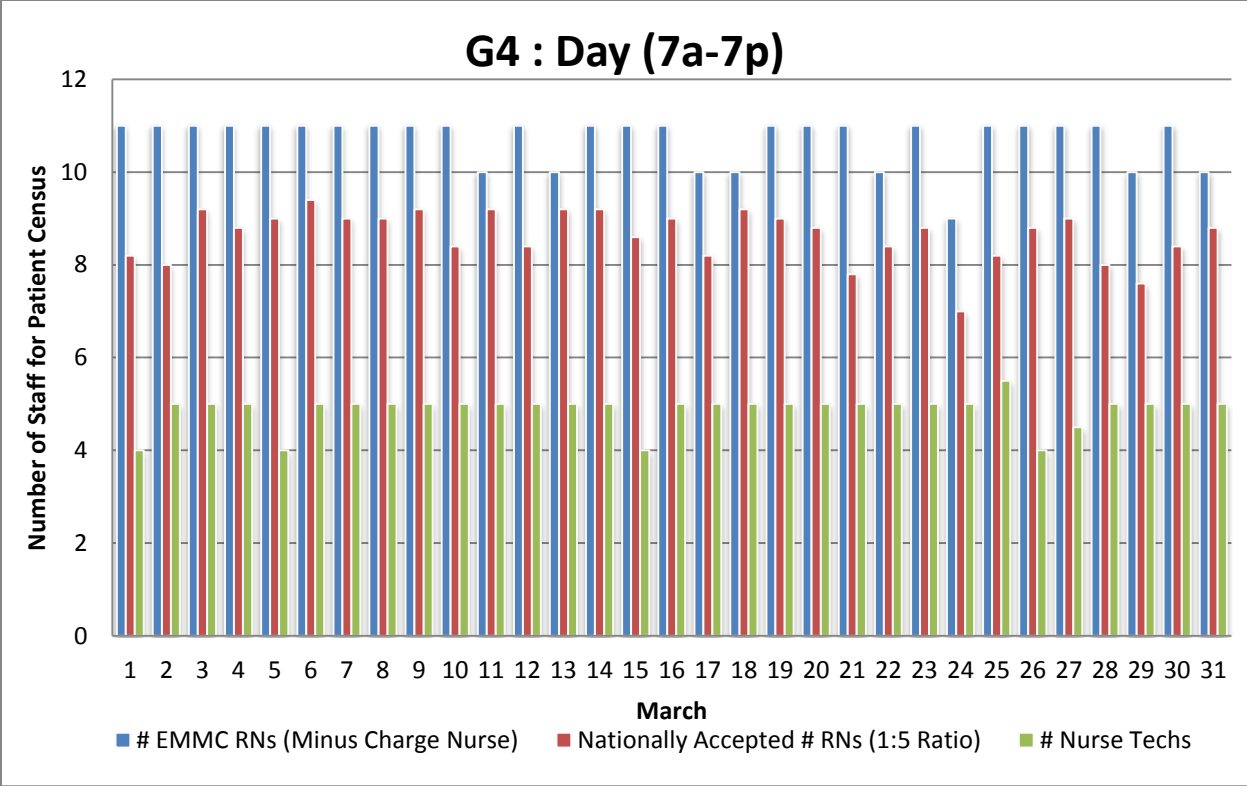

G4 : Day (7a)

G4 : Night (7p)

G4 : Day (7a)

G4 : Night (7p)

G4 : Day (7a-7p)

G4 : Night (7p-7a)