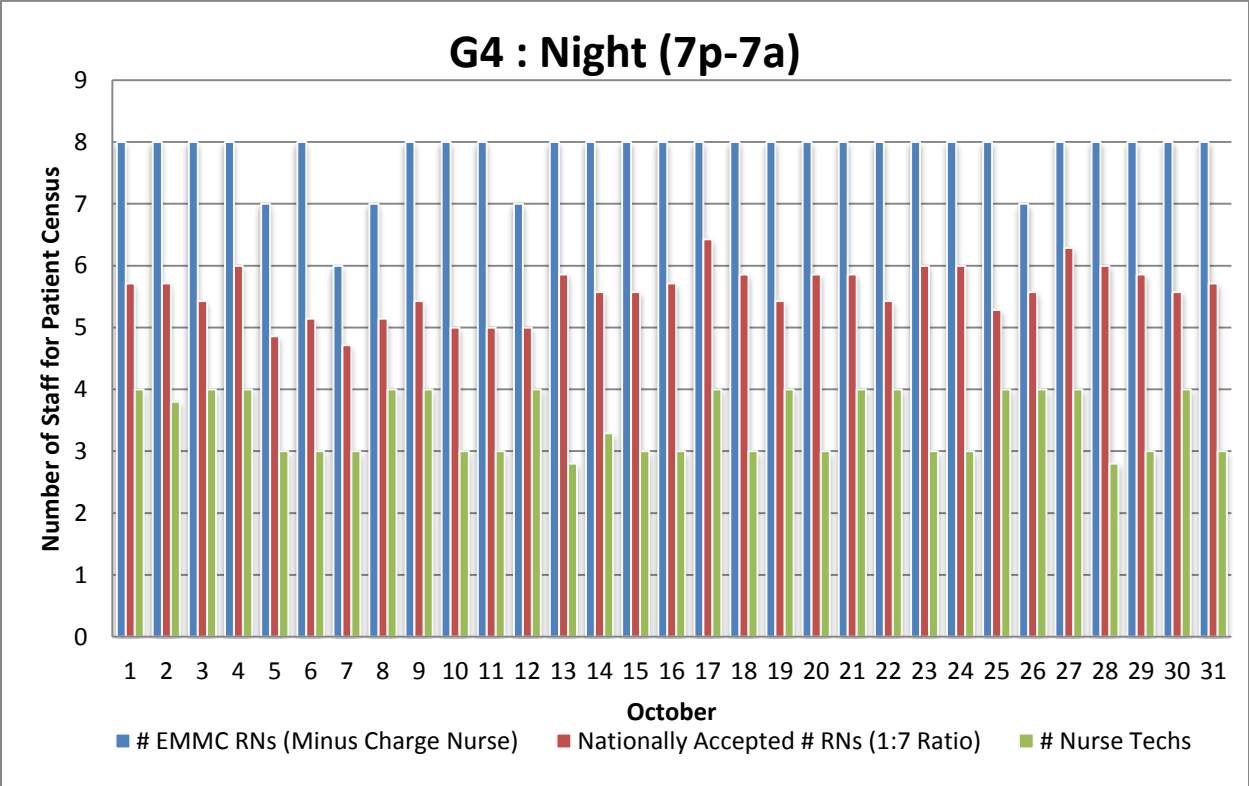

G4 : Day (7a)

G4 : Night (7p)

G4 : Day (7a)

G4 : Night (7p)

G4 : Day (7a-7p)

G4 : Night (7p-7a)