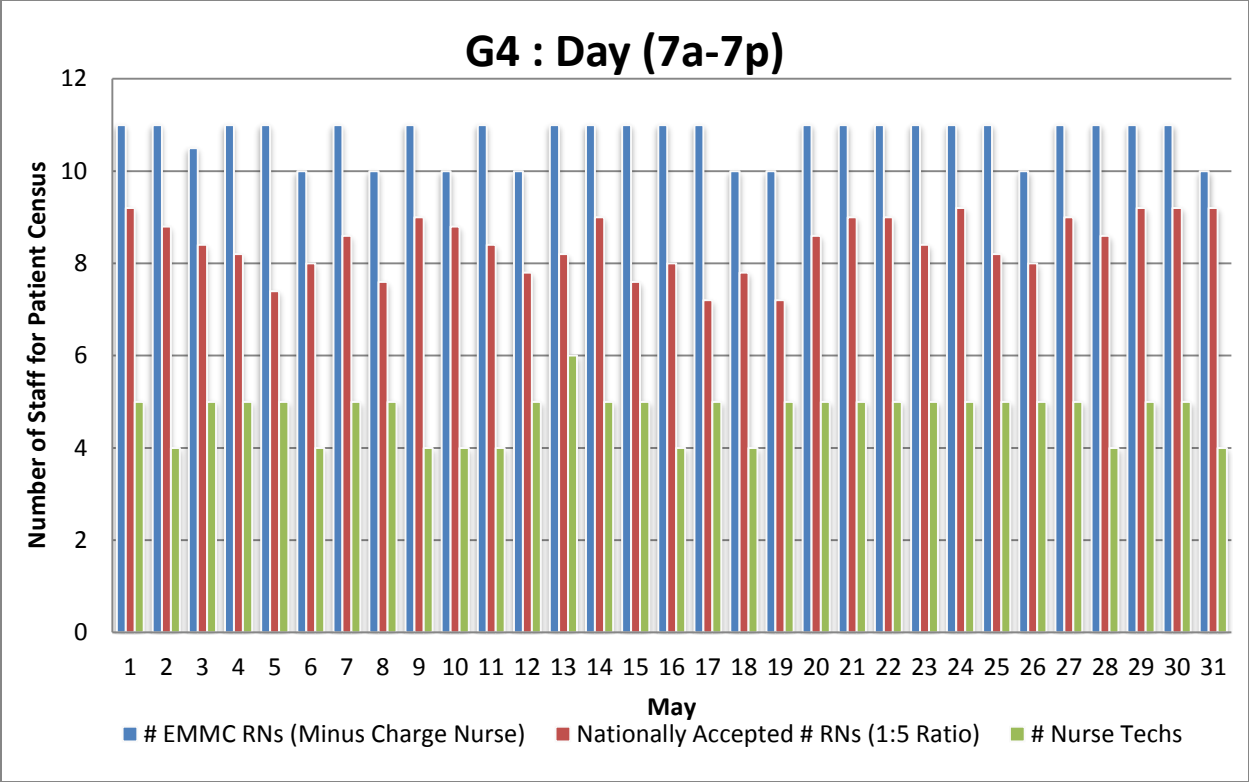

G4 : Day (7a)

G4 : Night (7p)

G4 : Day (7a)

G4 : Night (7p)

G4 : Day (7a-7p)

G4 : Night (7p-7a)