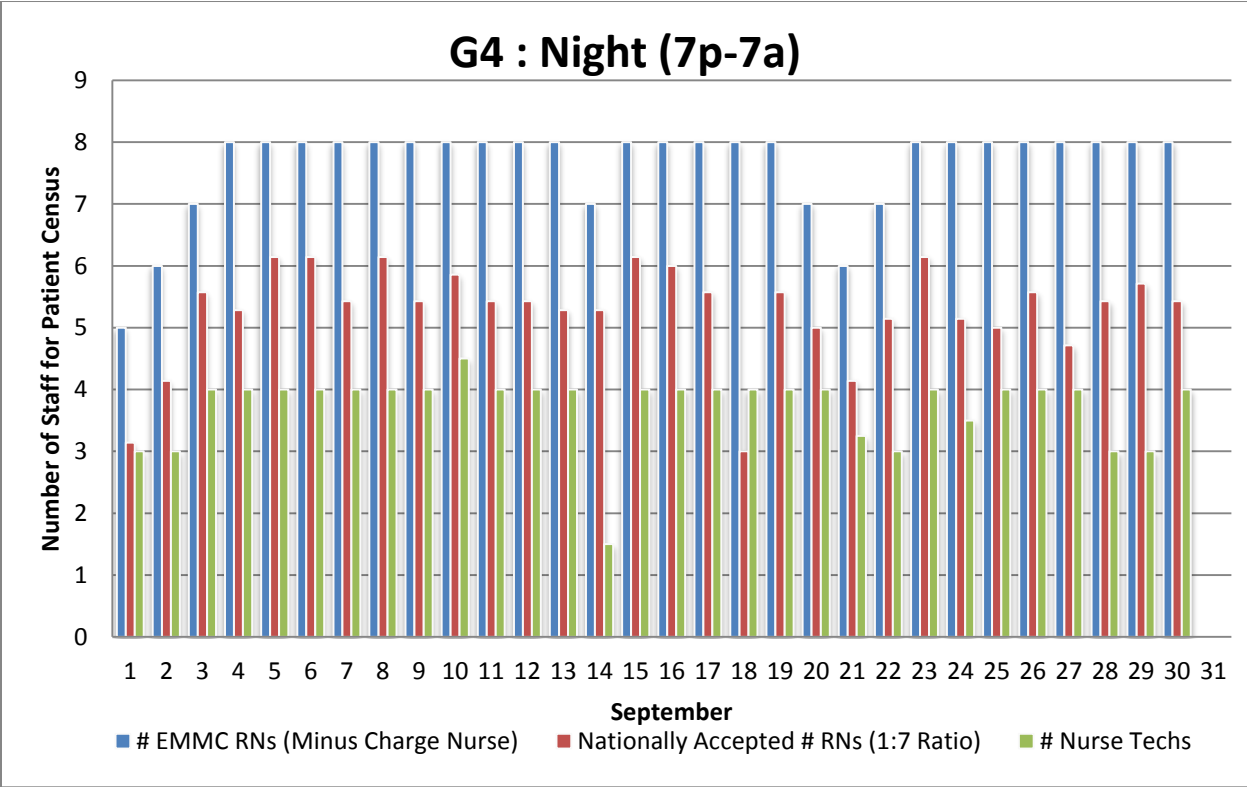

G4 : Day (7a)

G4 : Night (7p)

G4 : Day (7a)

G4 : Night (7p)

G4 : Day (7a-7p)

G4 : Night (7p-7a)