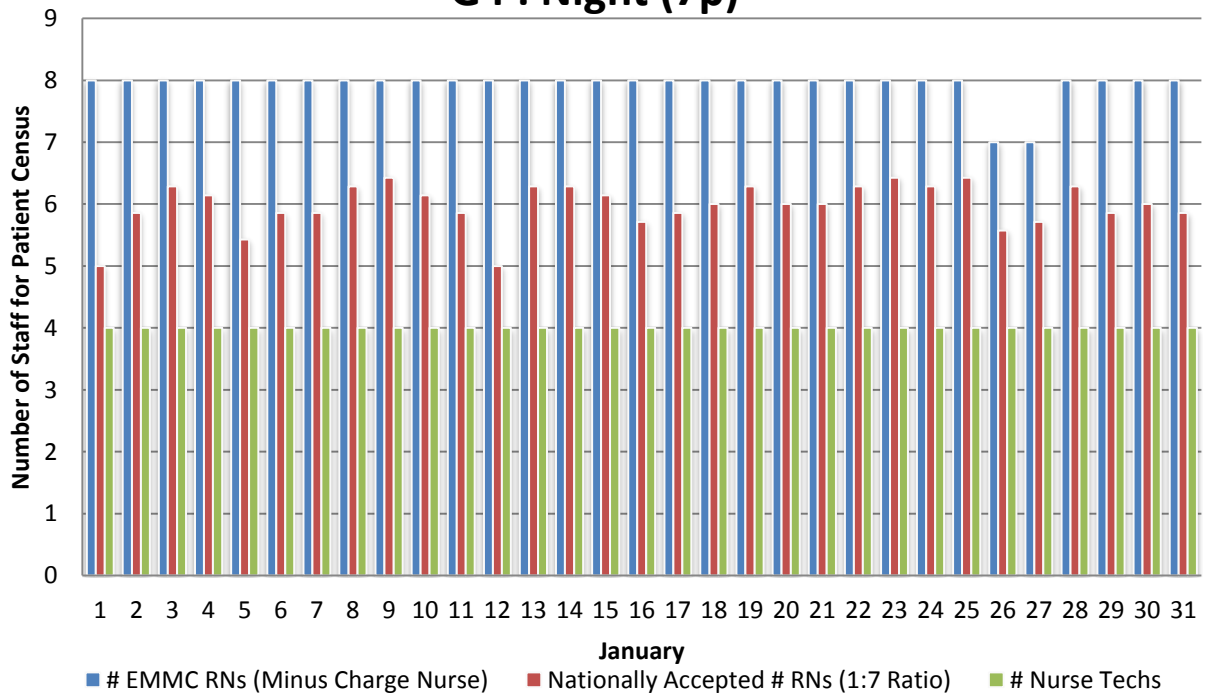

G4 : Day (7a)

G4 : Night (7p)

G4 : Day (7a)

G4 : Night (7p)

G4 : Day (7a-7p)

G4 : Night (7p-7a)