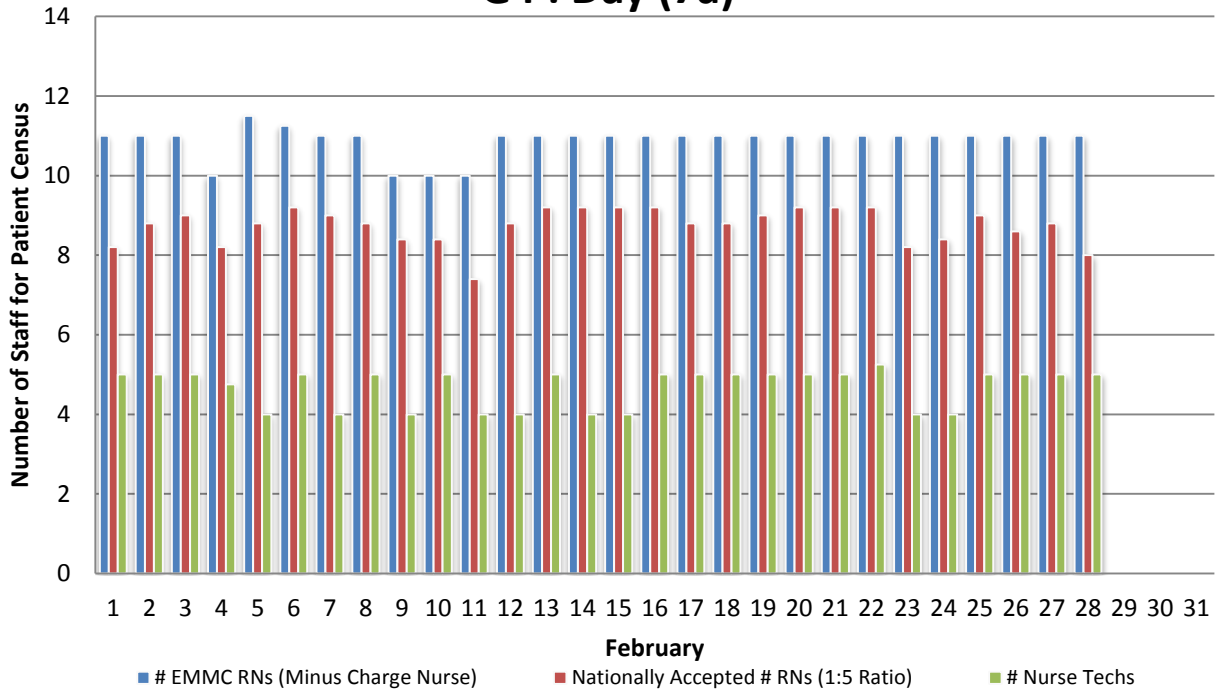

G4 : Day (7a)

G4 : Night (7p)

G4 : Day (7a)

G4 : Night (7p)

G4 : Day (7a-7p)

G4 : Night (7p-7a)