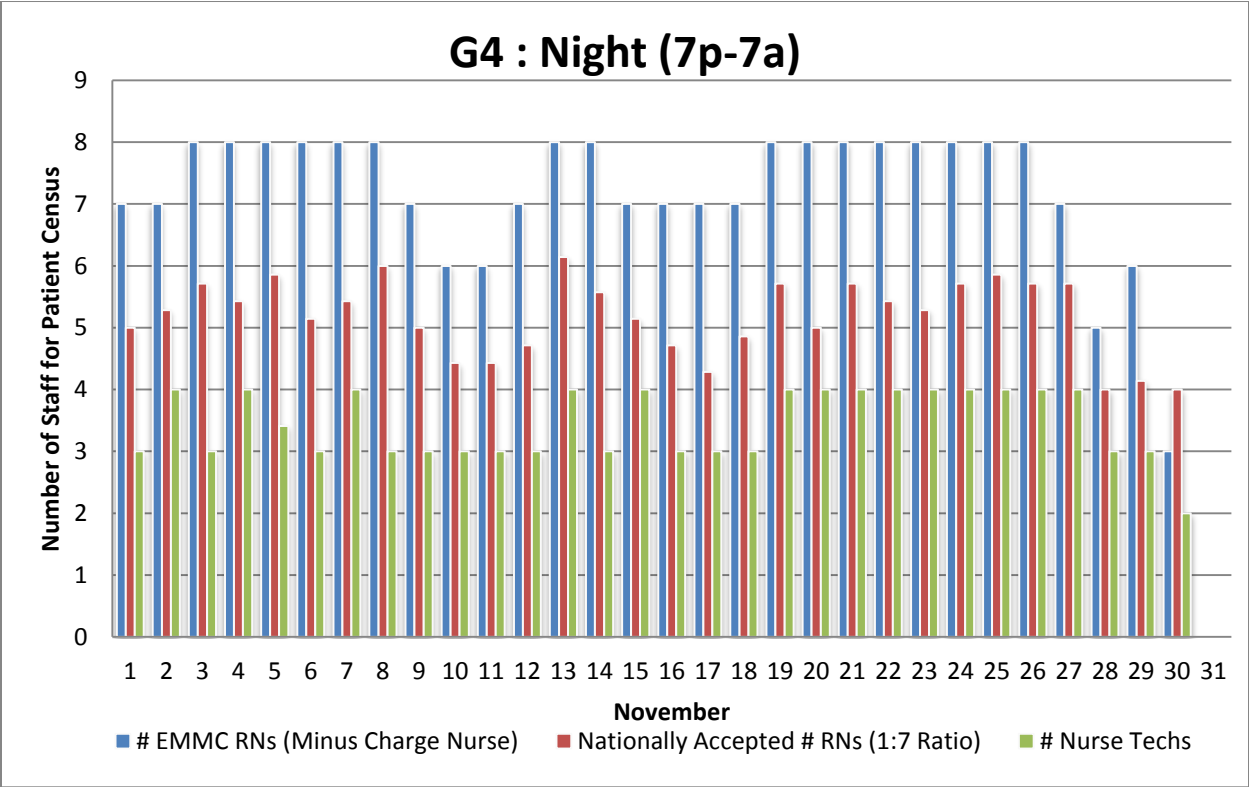

G4 : Day (7a)

G4 : Night (7p)

G4 : Day (7a)

G4 : Night (7p)

G4 : Day (7a-7p)

G4 : Night (7p-7a)