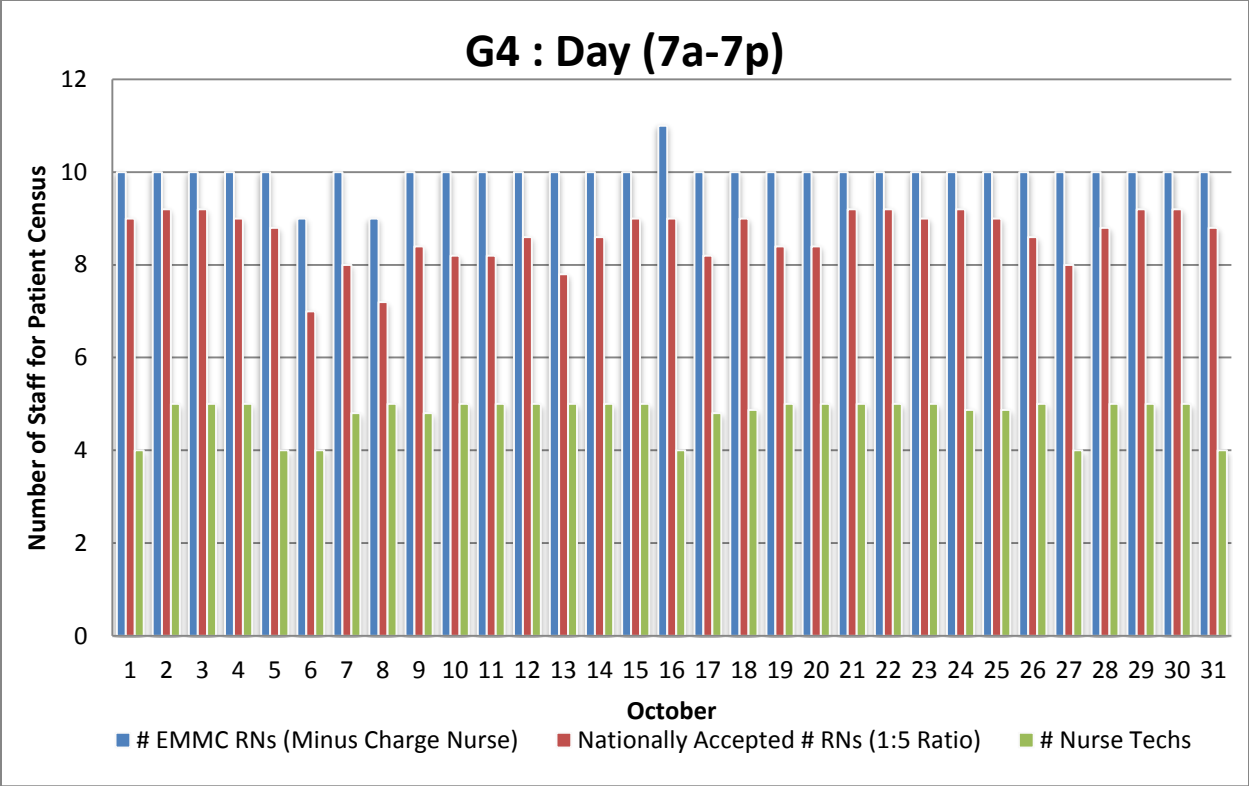

G4 : Day (7a)

G4 : Night (7p)

G4 : Day (7a)

G4 : Night (7p)

G4 : Day (7a-7p)

G4 : Night (7p-7a)