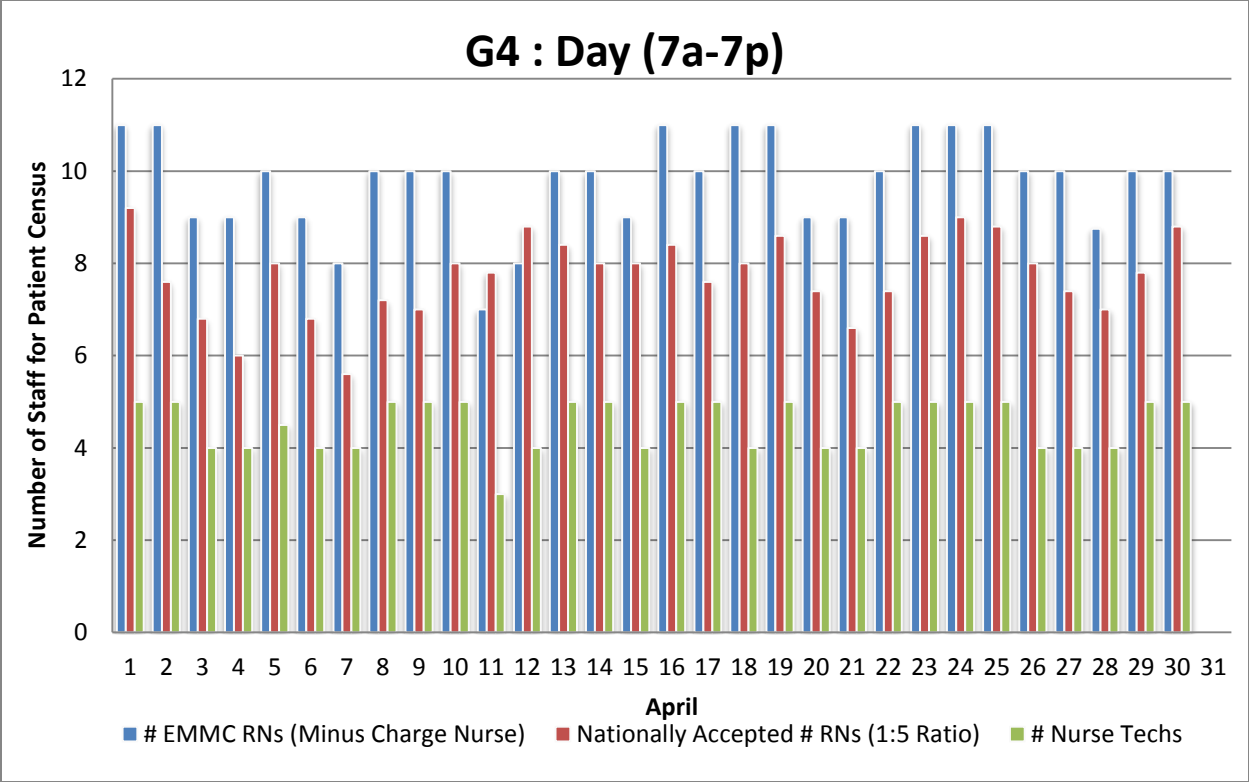

G4 : Day (7a)

G4 : Night (7p)

G4 : Day (7a)

G4 : Night (7p)

G4 : Day (7a-7p)

G4 : Night (7p-7a)