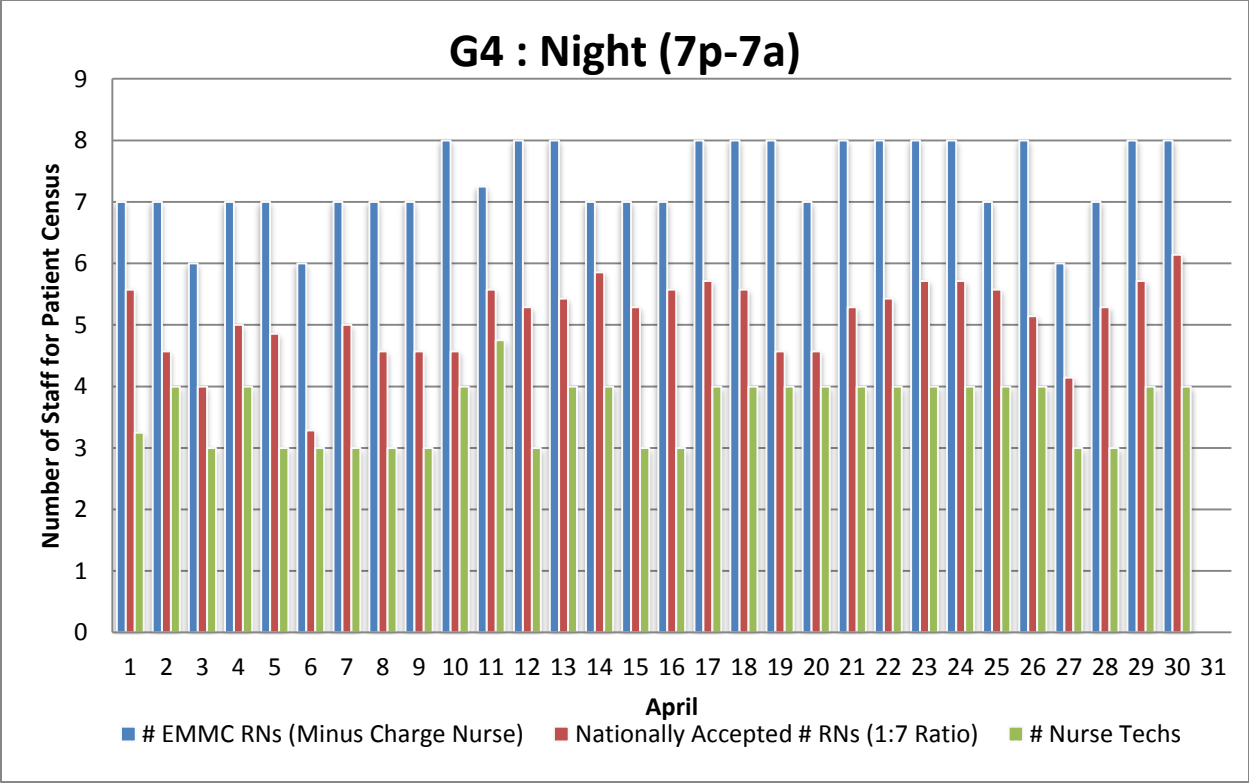

G4 : Day (7a)

G4 : Night (7p)

G4 : Day (7a)

G4 : Night (7p)

G4 : Day (7a-7p)

G4 : Night (7p-7a)