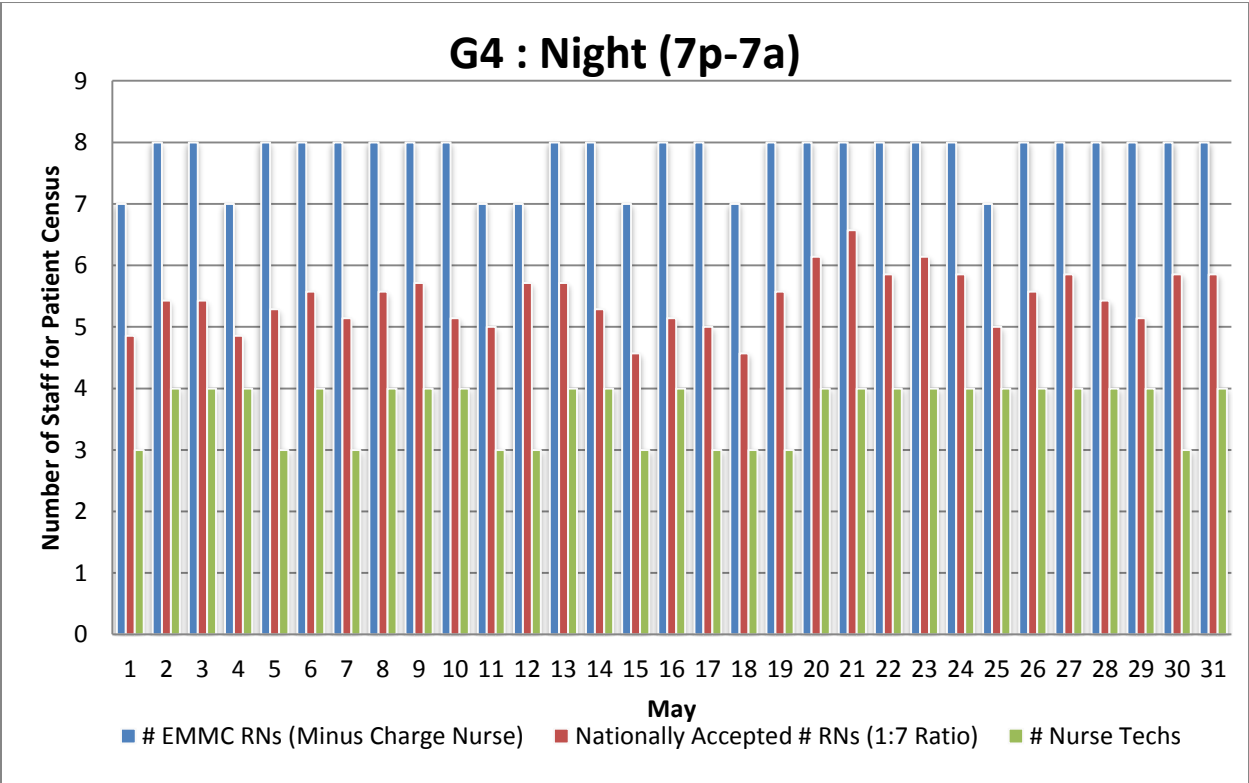

G4 : Day (7a)

G4 : Night (7p)

G4 : Day (7a)

G4 : Night (7p)

G4 : Day (7a-7p)

G4 : Night (7p-7a)