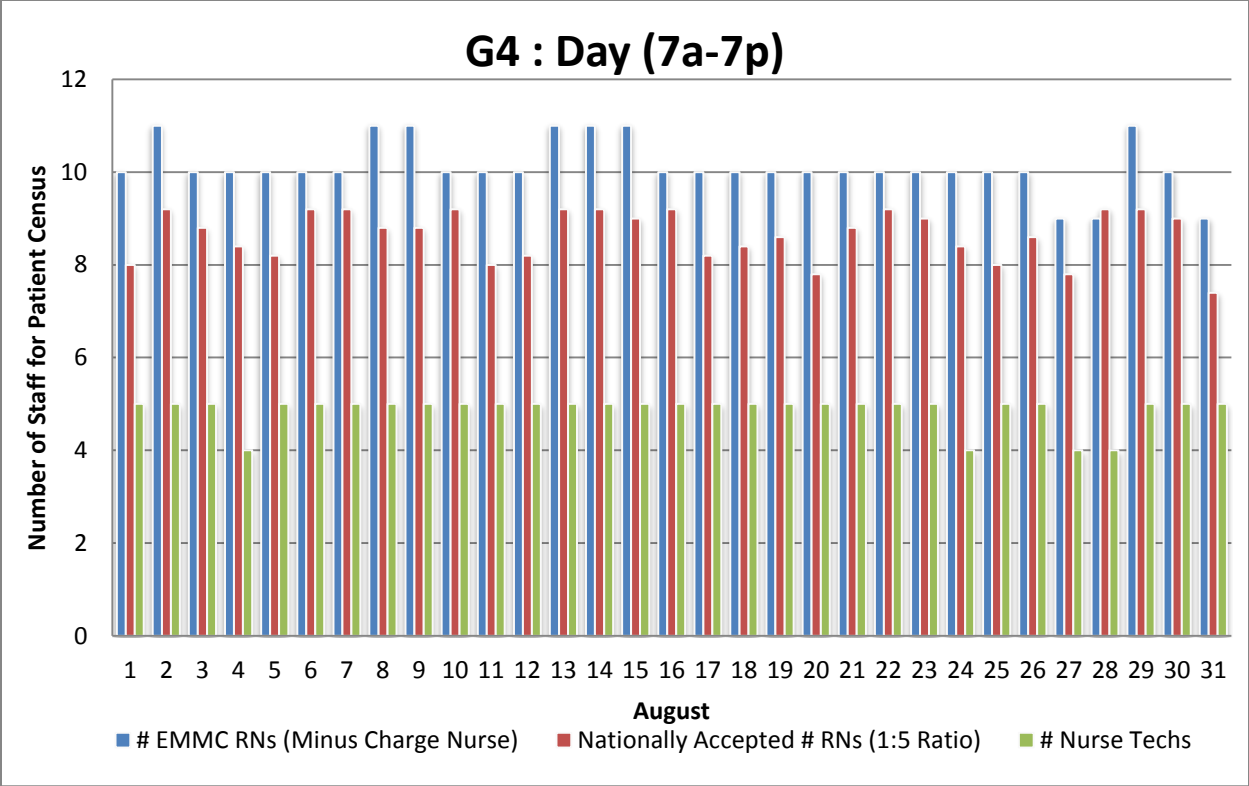

G4 : Day (7a)

G4 : Night (7p)

G4 : Day (7a)

G4 : Night (7p)

G4 : Day (7a-7p)

G4 : Night (7p-7a)