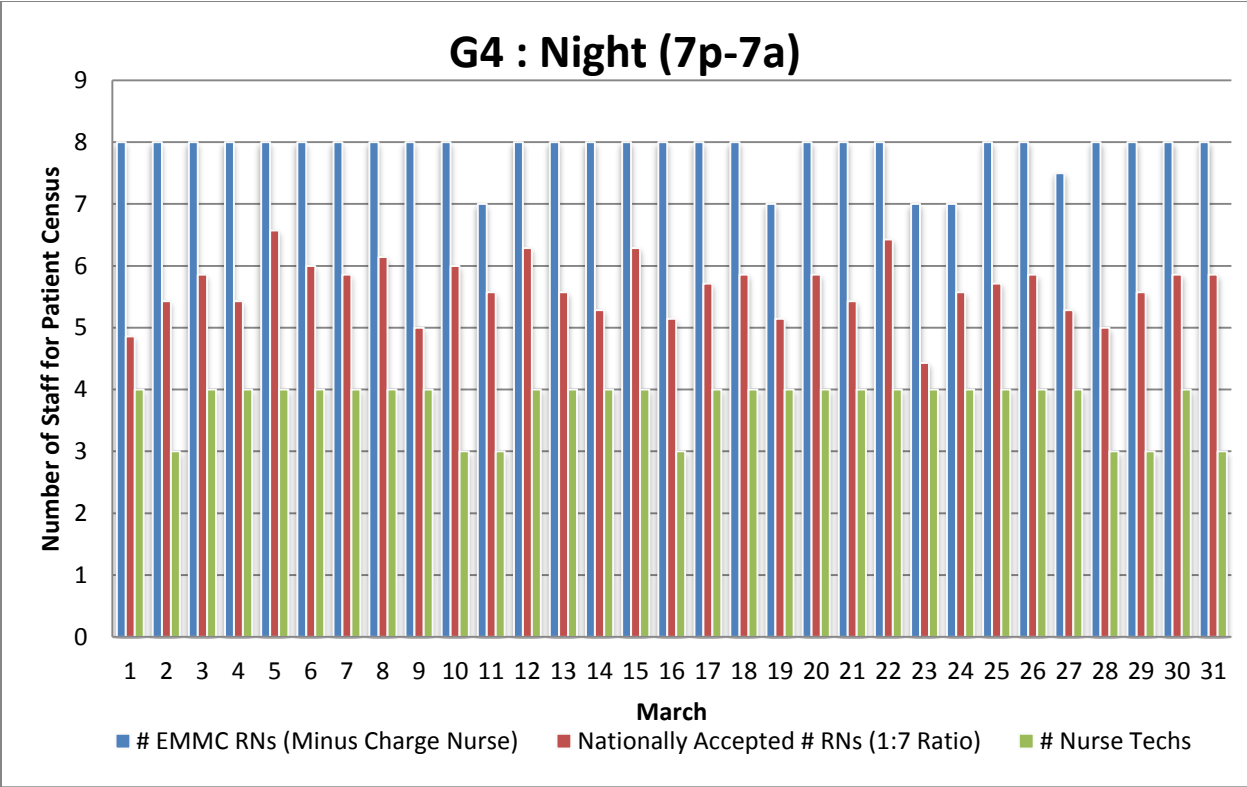

G4 : Day (7a)

G4 : Night (7p)

G4 : Day (7a)

G4 : Night (7p)

G4 : Day (7a-7p)

G4 : Night (7p-7a)