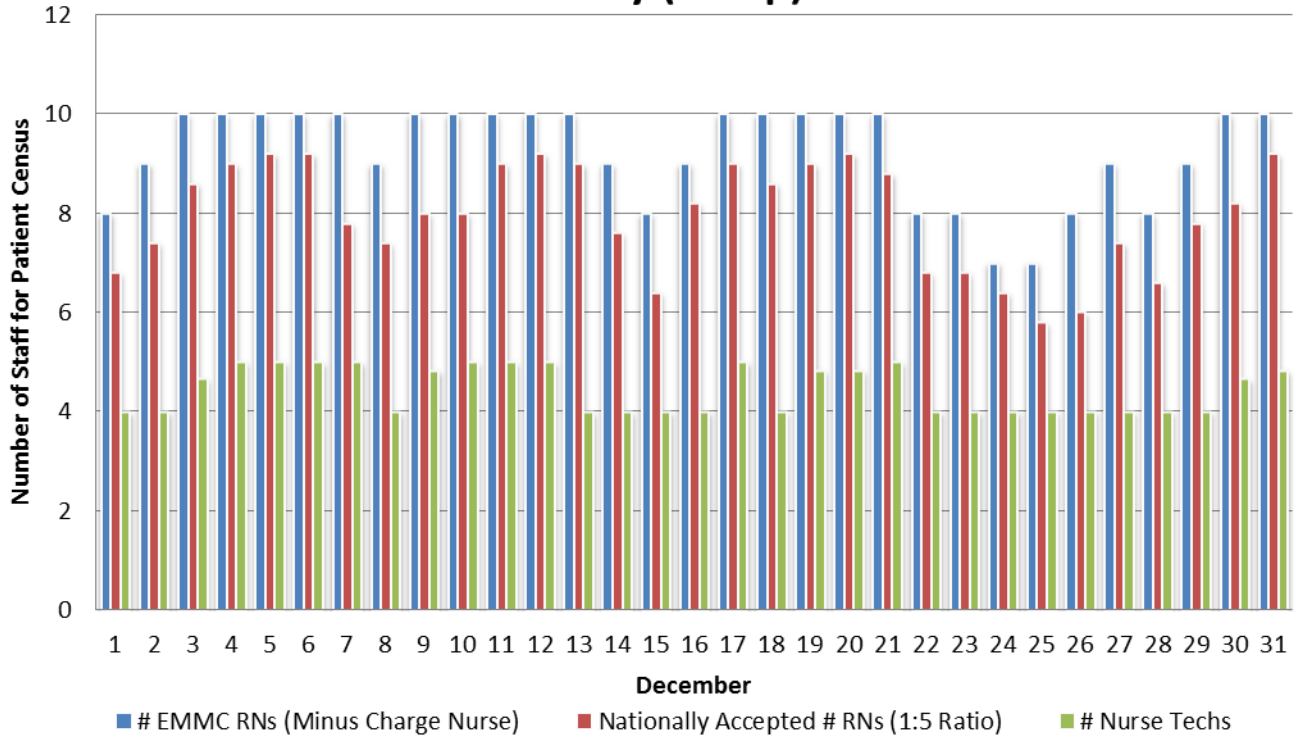

G4 : Day (7a)

G4 : Night (7p)

G4 : Day (7a)

G4 : Night (7p)

G4 : Day (7a-7p)

G4 : Night (7p-7a)