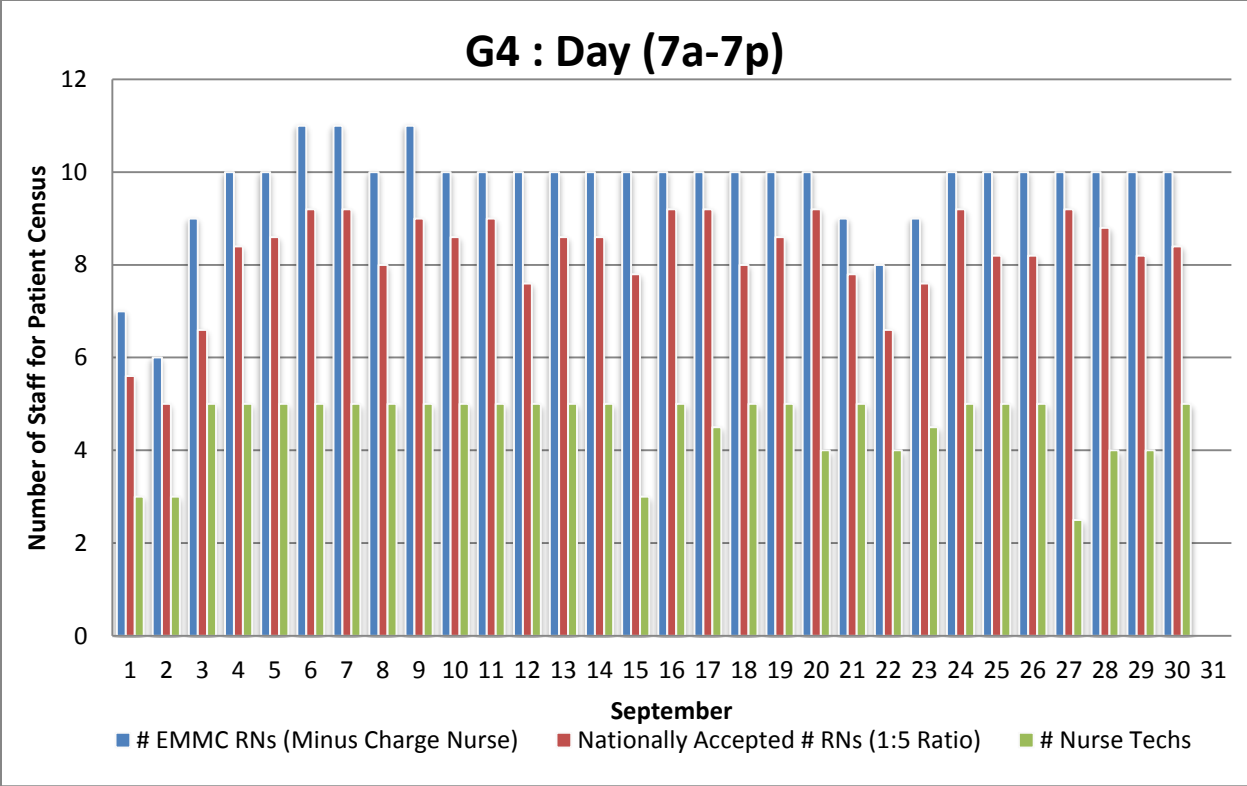

G4 : Day (7a)

G4 : Night (7p)

G4 : Day (7a)

G4 : Night (7p)

G4 : Day (7a-7p)

G4 : Night (7p-7a)