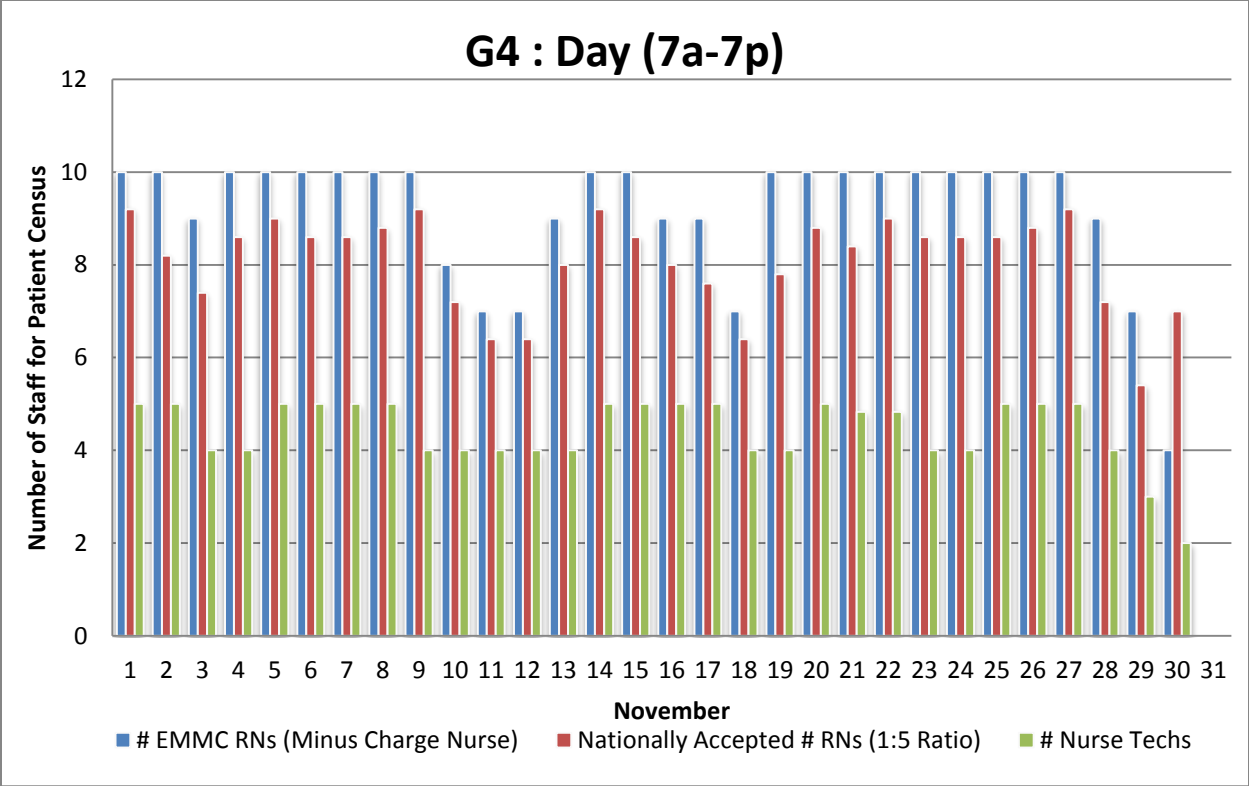

G4 : Day (7a)

G4 : Night (7p)

G4 : Day (7a)

G4 : Night (7p)

G4 : Day (7a-7p)

G4 : Night (7p-7a)