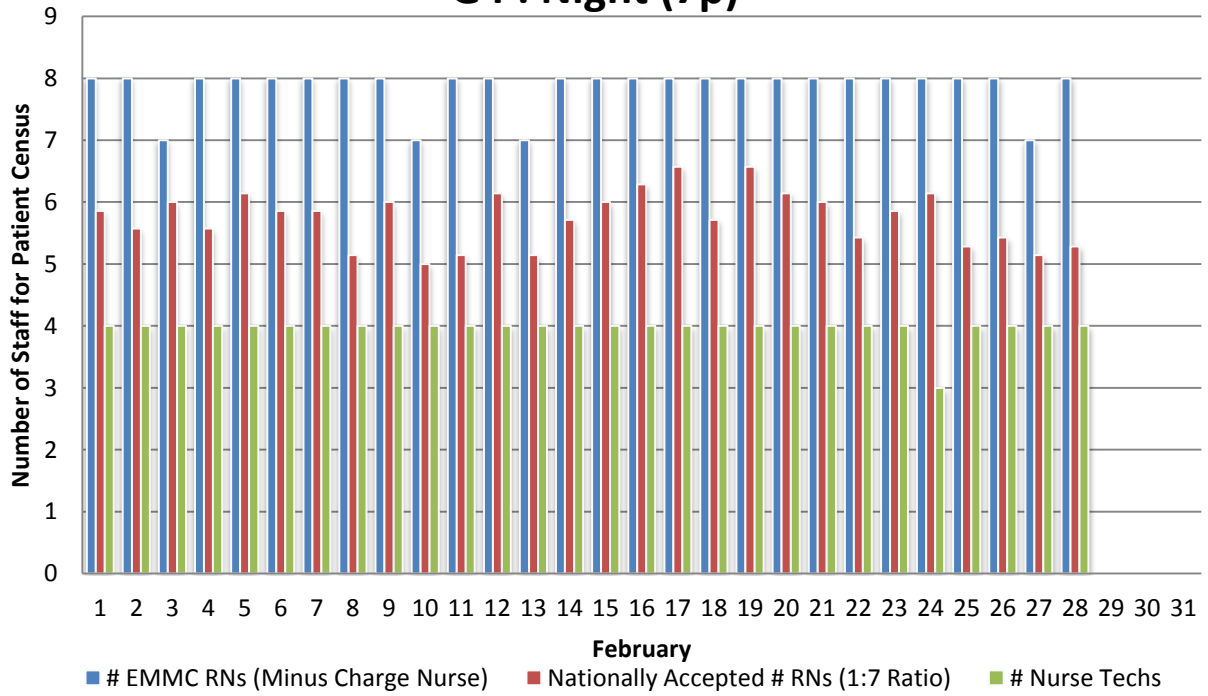

G4 : Day (7a)

G4 : Night (7p)

G4 : Day (7a)

G4 : Night (7p)

G4 : Day (7a-7p)

G4 : Night (7p-7a)