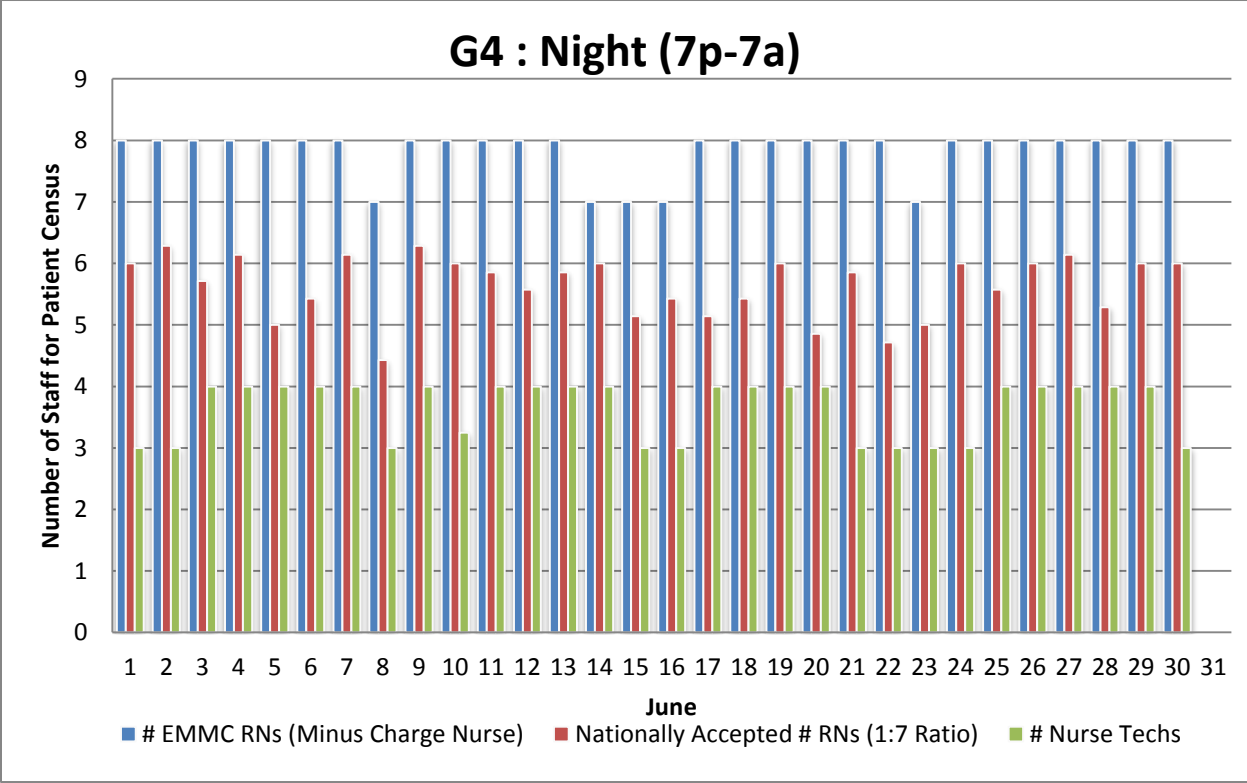

G4 : Day (7a)

G4 : Night (7p)

G4 : Day (7a)

G4 : Night (7p)

G4 : Day (7a-7p)

G4 : Night (7p-7a)