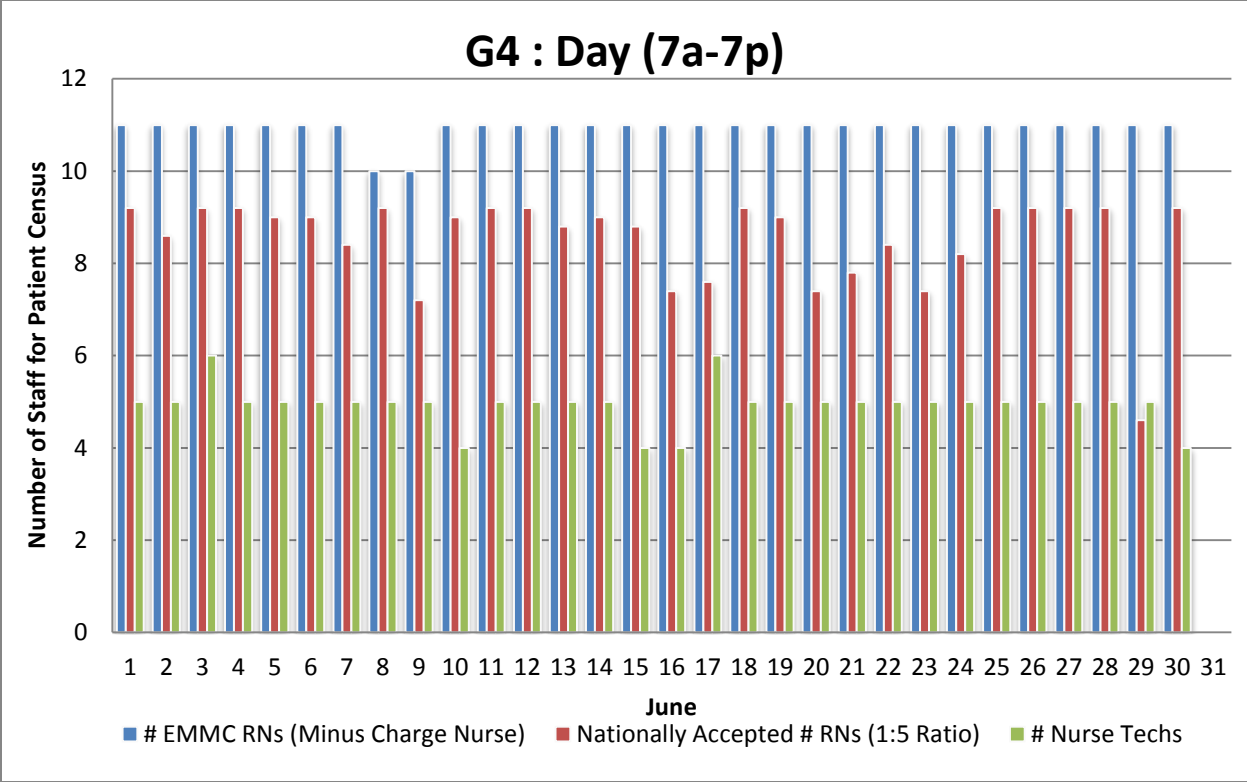

G4 : Day (7a)

G4 : Night (7p)

G4 : Day (7a)

G4 : Night (7p)

G4 : Day (7a-7p)

G4 : Night (7p-7a)