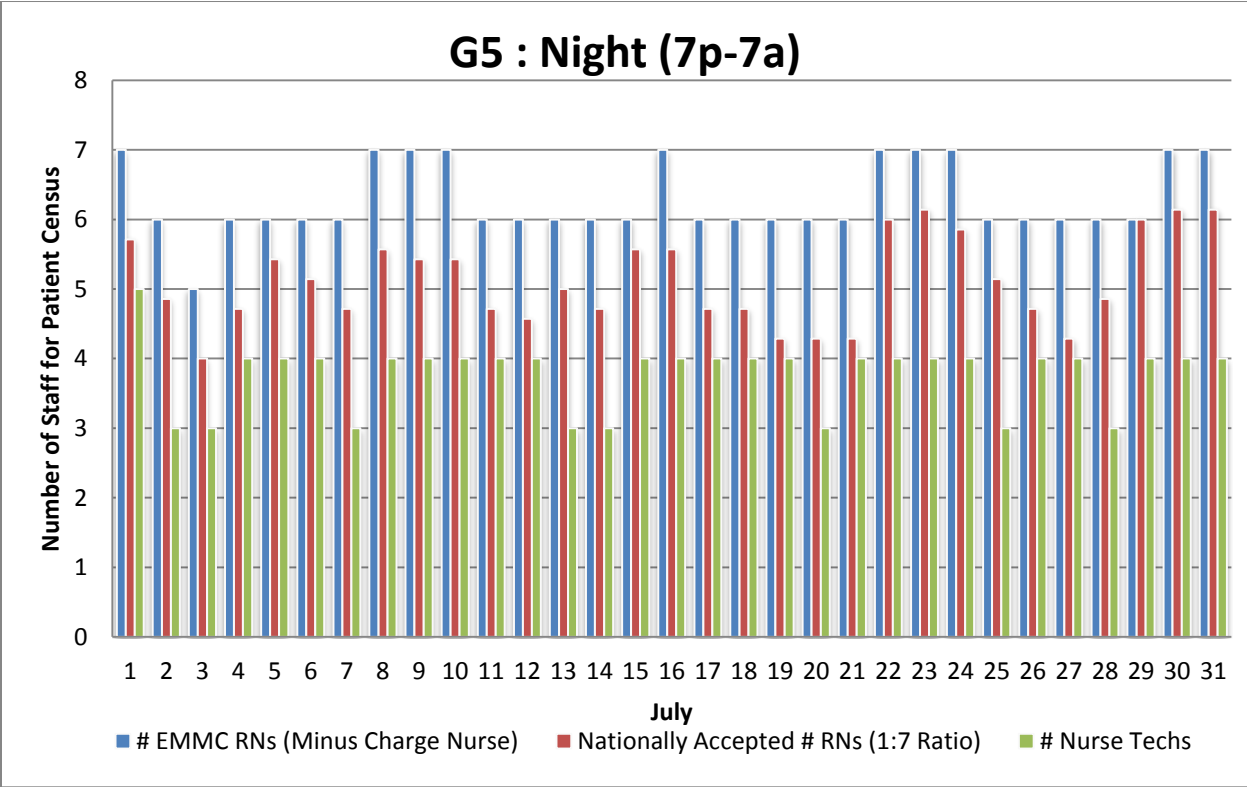

G5 : Day (7a)

G5 : Night (7p)

G5 : Day (7a)

G5 : Night (7p)

G5 : Day (7a-7p)

G5 : Night (7p-7a)

G5 : Day (7a-7p)

G5 : Night (7p-7a)