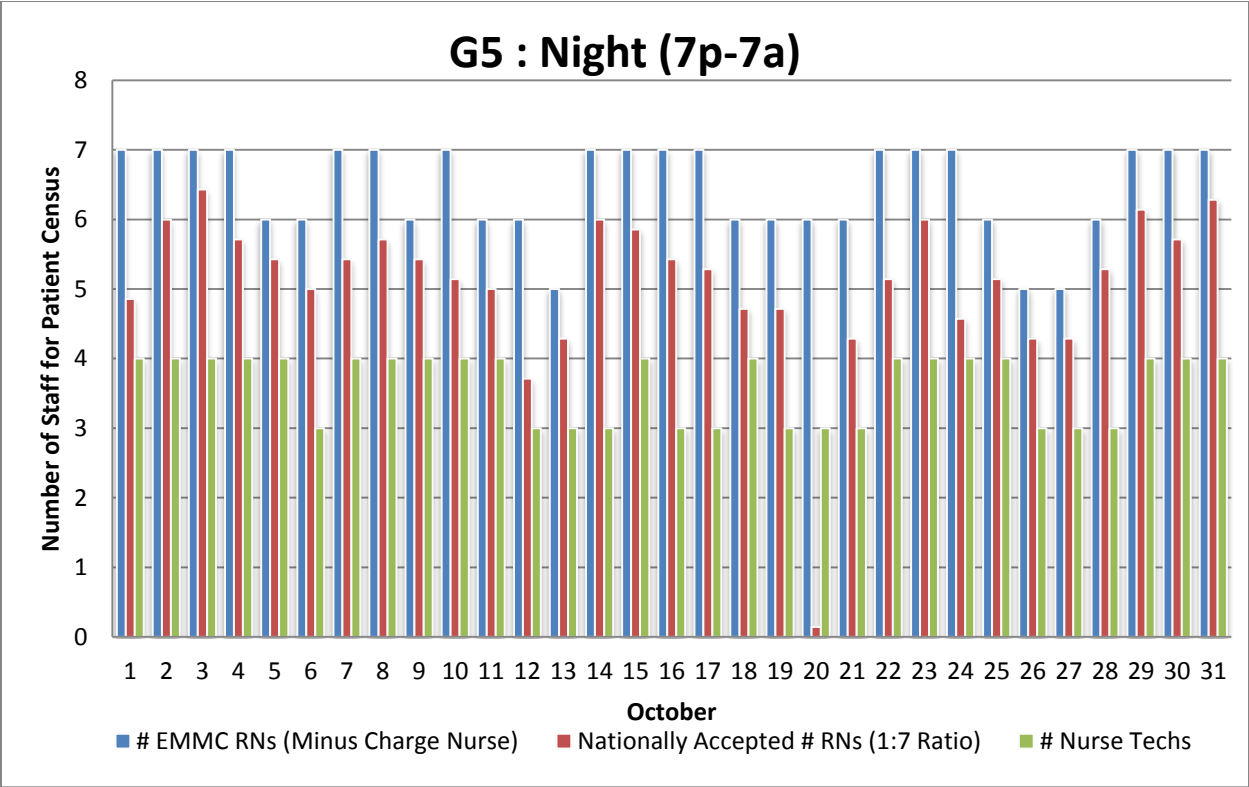

G5 : Day (7a)

G5 : Night (7p)

G5 : Day (7a)

G5 : Night (7p)

G5 : Day (7a-7p)

G5 : Night (7p-7a)

G5 : Day (7a-7p)

G5 : Night (7p-7a)