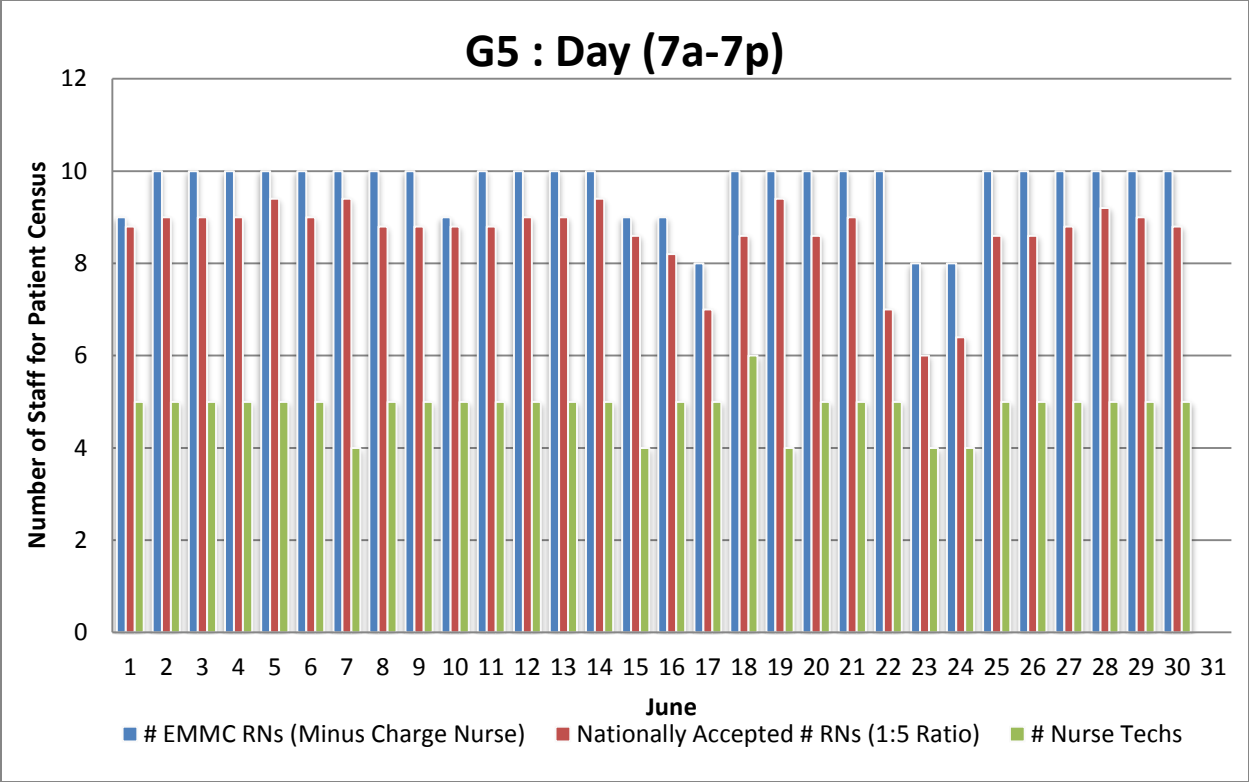

G5 : Day (7a)

G5 : Night (7p)

G5 : Day (7a)

G5 : Night (7p)

G5 : Day (7a-7p)

G5 : Night (7p-7a)

G5 : Day (7a-7p)

G5 : Night (7p-7a)