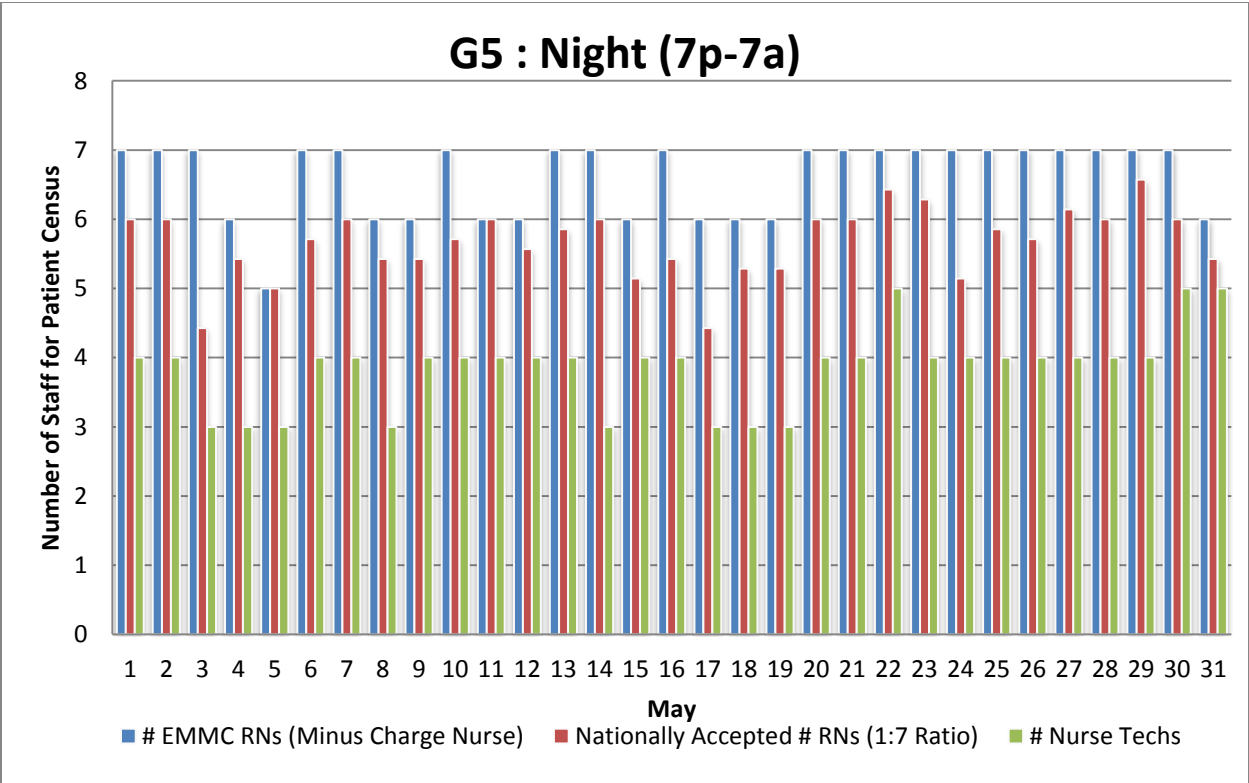

G5 : Day (7a)

G5 : Night (7p)

G5 : Day (7a)

G5 : Night (7p)

G5 : Day (7a-7p)

G5 : Night (7p-7a)

G5 : Day (7a-7p)

G5 : Night (7p-7a)