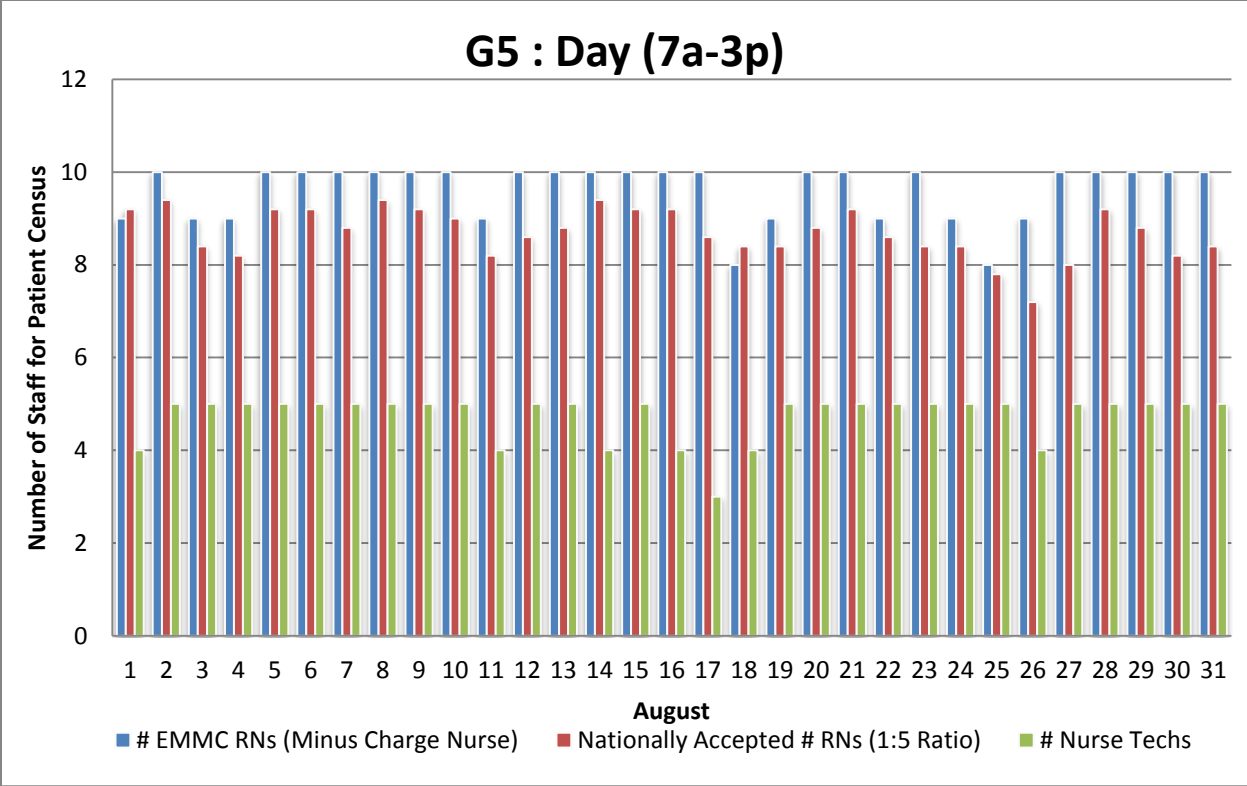

G5 : Day (7a)

G5 : Night (7p)

G5 : Day (7a)

G5 : Night (7p)

G5 : Day (7a-7p)

G5 : Night (7p-7a)

G5 : Day (7a-7p)

G5 : Night (7p-7a)