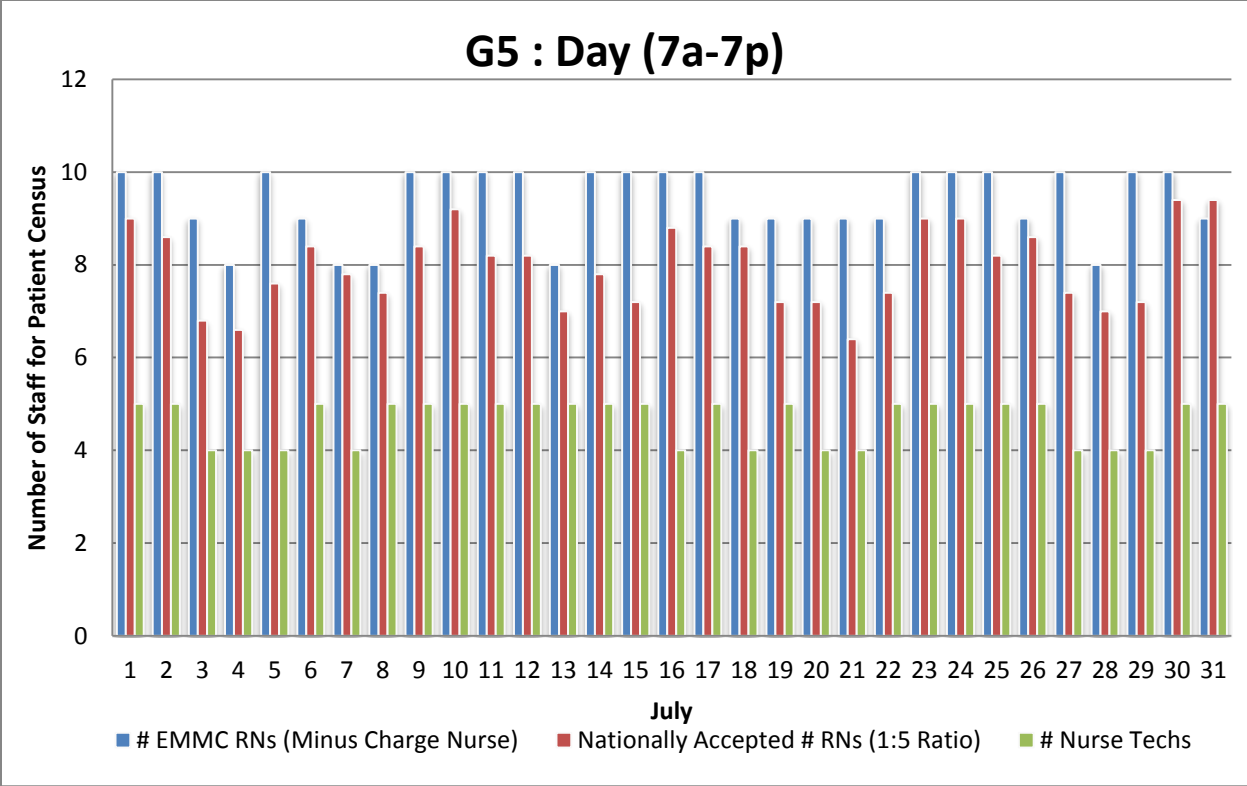

G5 : Day (7a)

G5 : Night (7p)

G5 : Day (7a)

G5 : Night (7p)

G5 : Day (7a-7p)

G5 : Night (7p-7a)

G5 : Day (7a-7p)

G5 : Night (7p-7a)