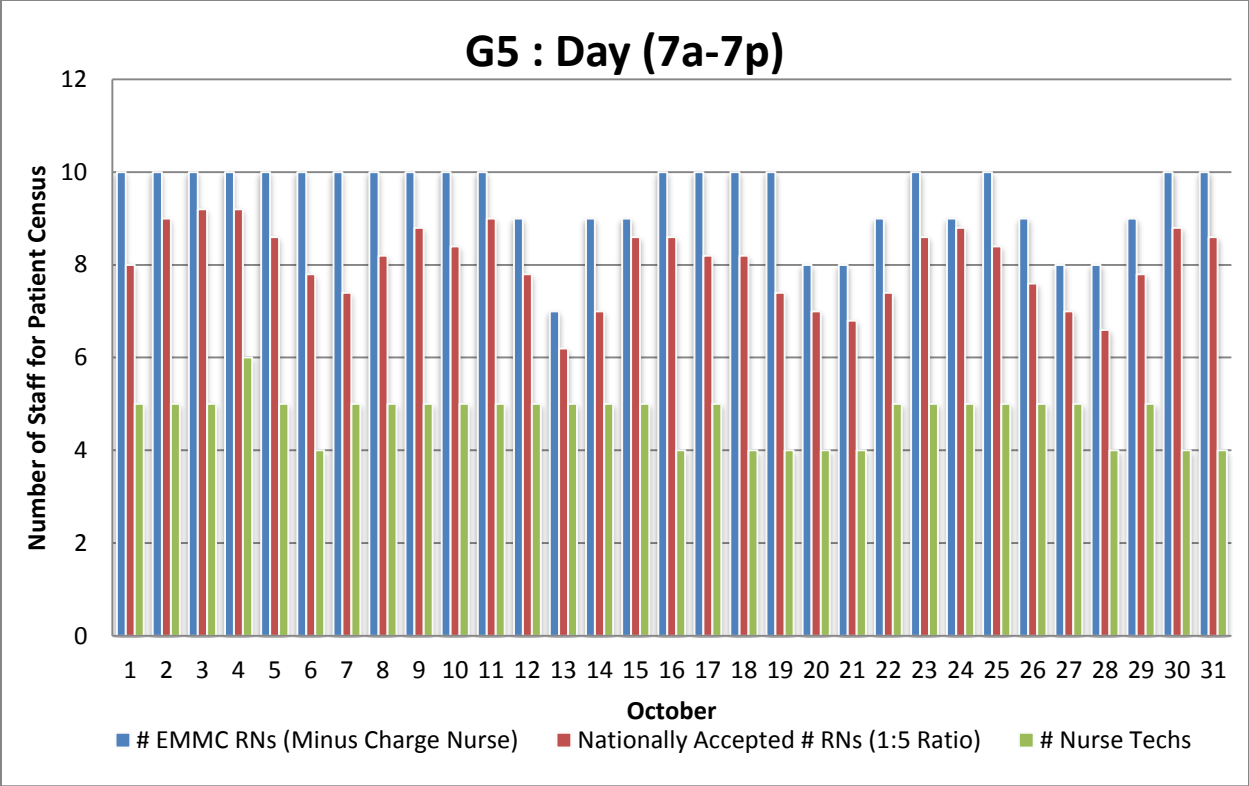

G5 : Day (7a)

G5 : Night (7p)

G5 : Day (7a)

G5 : Night (7p)

G5 : Day (7a-7p)

G5 : Night (7p-7a)

G5 : Day (7a-7p)

G5 : Night (7p-7a)