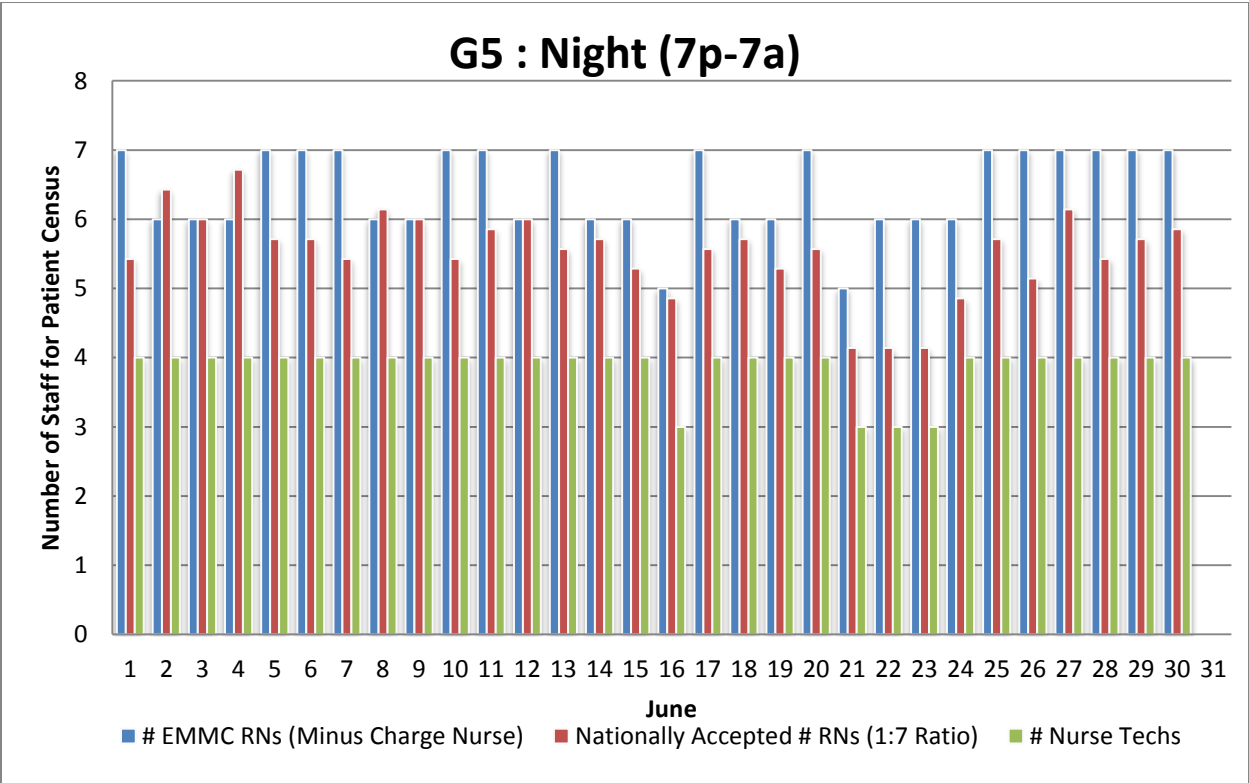

G5 : Day (7a)

G5 : Night (7p)

G5 : Day (7a)

G5 : Night (7p)

G5 : Day (7a-7p)

G5 : Night (7p-7a)

G5 : Day (7a-7p)

G5 : Night (7p-7a)