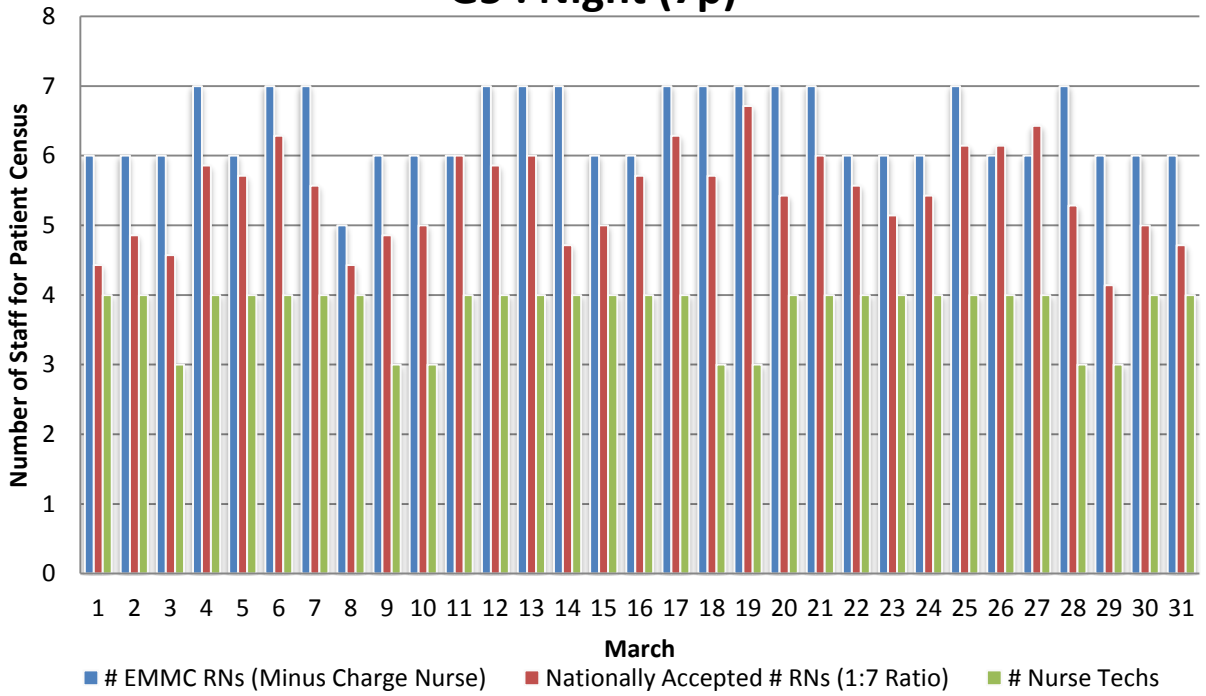

G5 : Day (7a)

G5 : Night (7p)

G5 : Day (7a)

G5 : Night (7p)

G5 : Day (7a-7p)

G5 : Night (7p-7a)

G5 : Day (7a-7p)

G5 : Night (7p-7a)