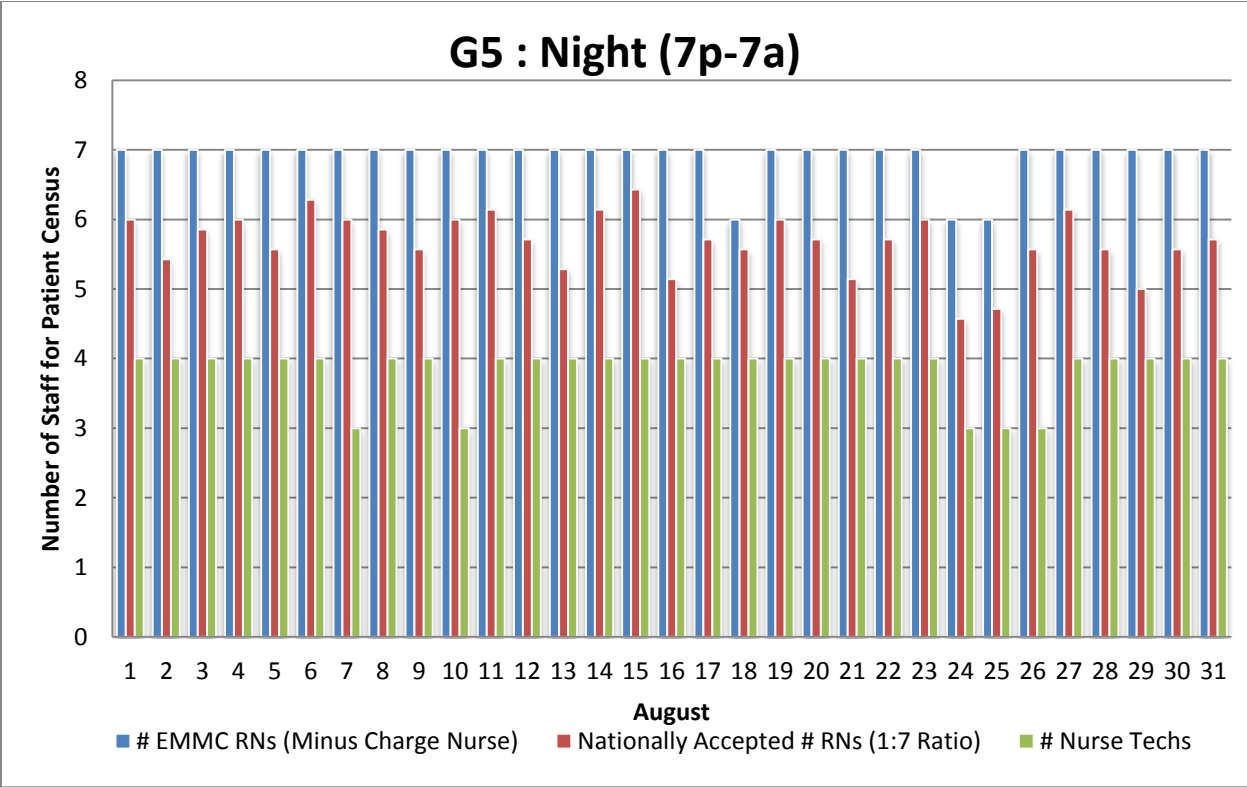

G5 : Day (7a)

G5 : Night (7p)

G5 : Day (7a)

G5 : Night (7p)

G5 : Day (7a-7p)

G5 : Night (7p-7a)

G5 : Day (7a-7p)

G5 : Night (7p-7a)