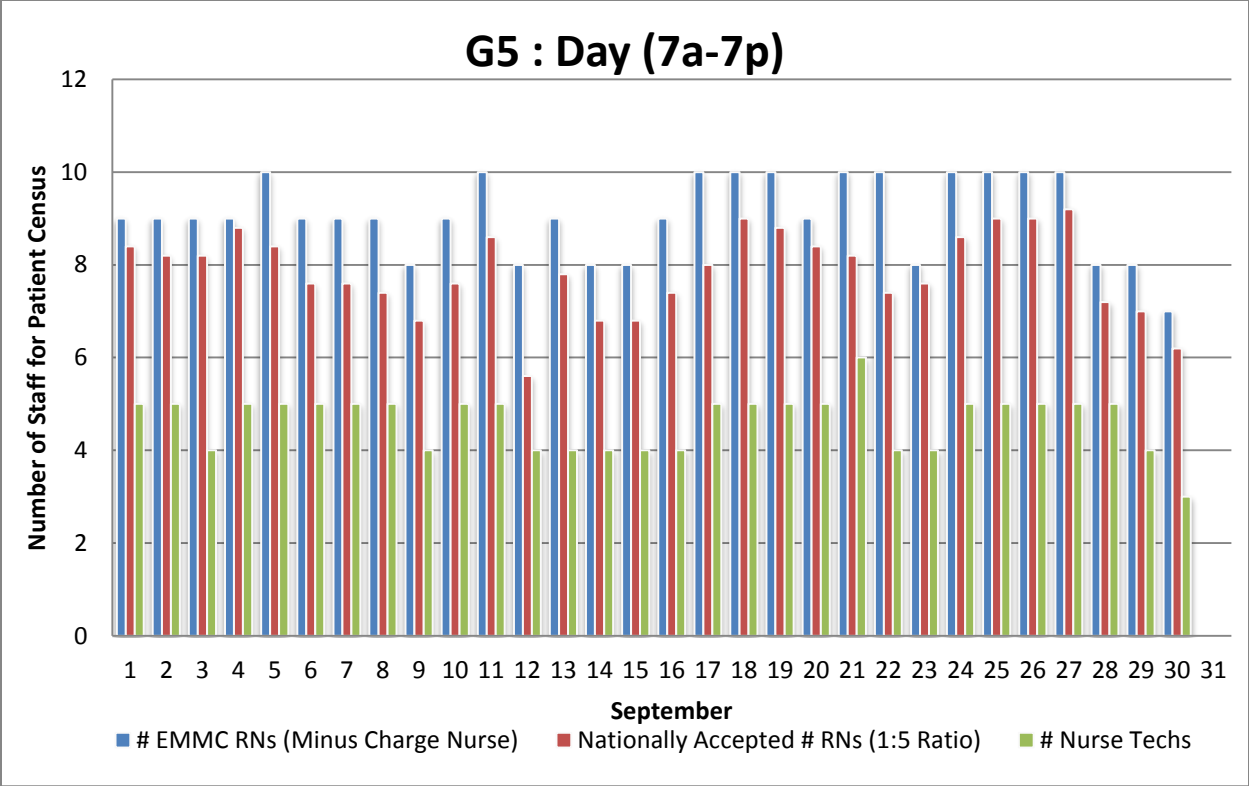

G5 : Day (7a)

G5 : Night (7p)

G5 : Day (7a)

G5 : Night (7p)

G5 : Day (7a-7p)

G5 : Night (7p-7a)

G5 : Day (7a-7p)

G5 : Night (7p-7a)