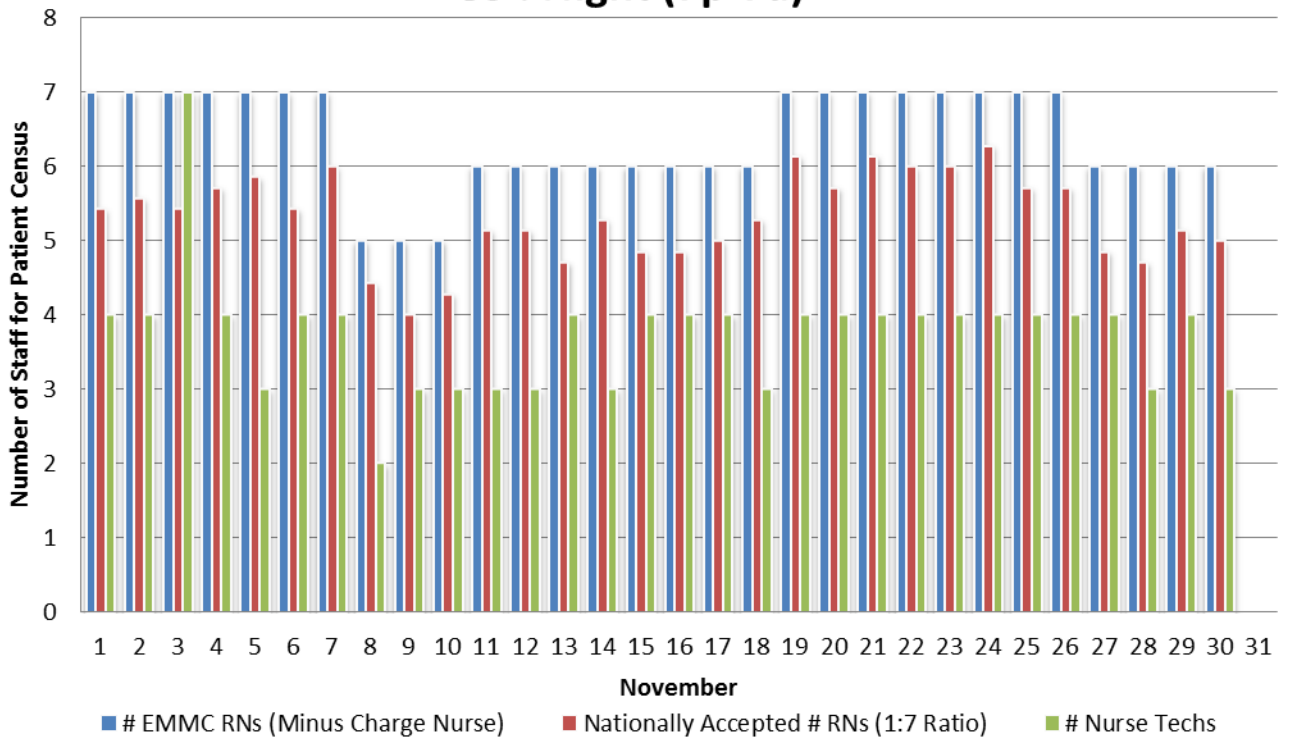

G5 : Day (7a)

G5 : Night (7p)

G5 : Day (7a)

G5 : Night (7p)

G5 : Day (7a-7p)

G5 : Night (7p-7a)

G5 : Day (7a-7p)

G5 : Night (7p-7a)