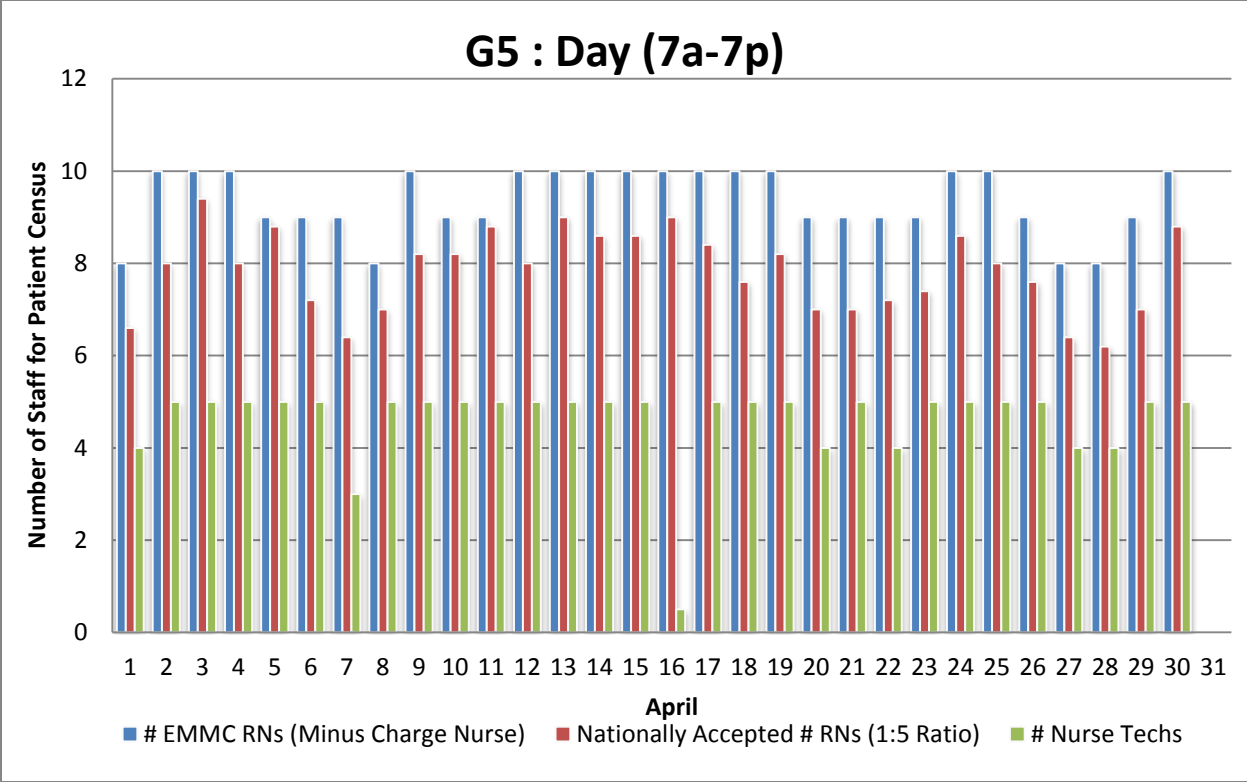

G5 : Day (7a)

G5 : Night (7p)

G5 : Day (7a)

G5 : Night (7p)

G5 : Day (7a-7p)

G5 : Night (7p-7a)

G5 : Day (7a-7p)

G5 : Night (7p-7a)