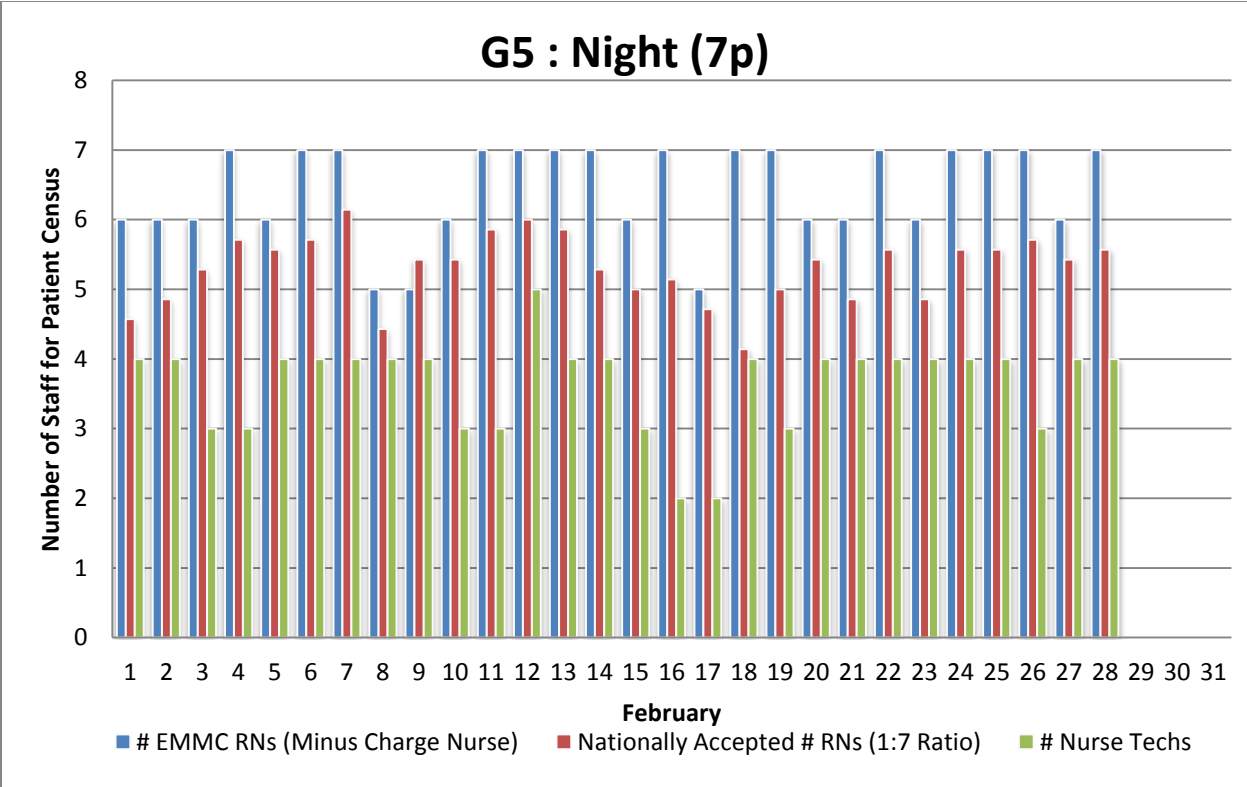

G5 : Day (7a)

G5 : Night (7p)

G5 : Day (7a)

G5 : Night (7p)

G5 : Day (7a-7p)

G5 : Night (7p-7a)

G5 : Day (7a-7p)

G5 : Night (7p-7a)