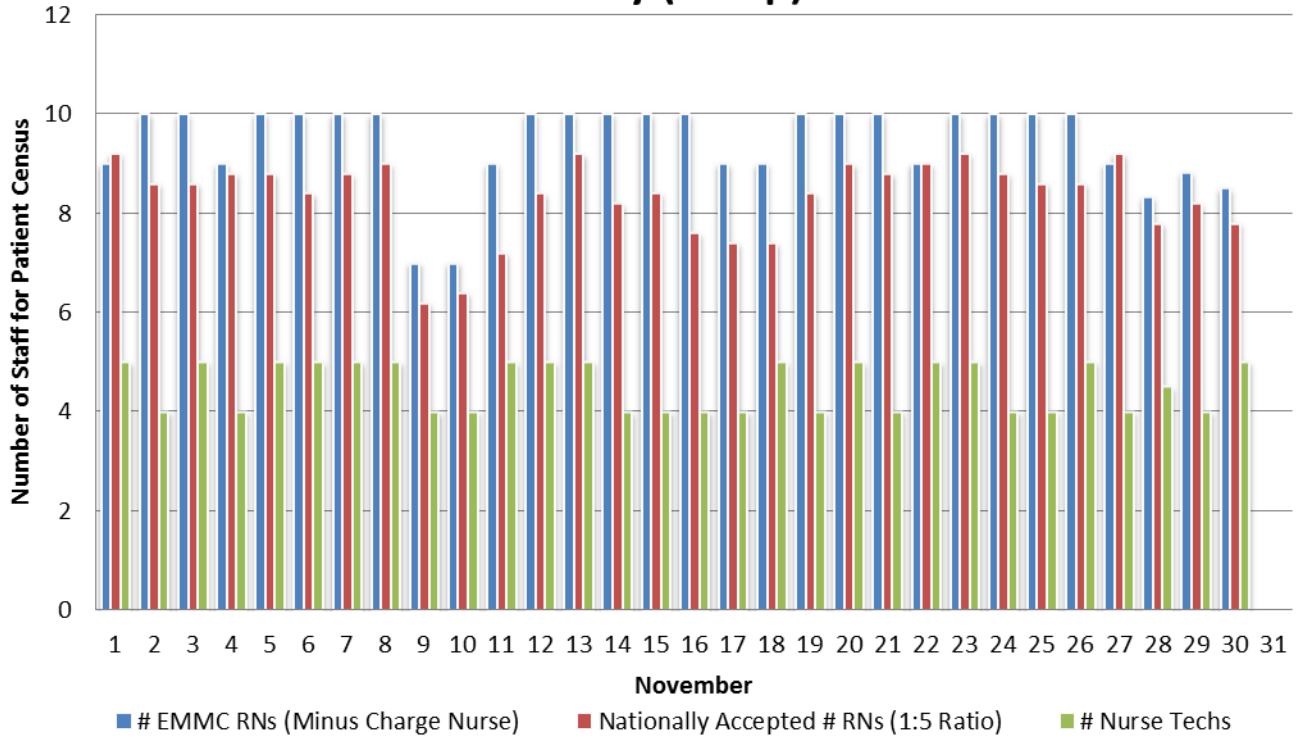

G5 : Day (7a)

G5 : Night (7p)

G5 : Day (7a)

G5 : Night (7p)

G5 : Day (7a-7p)

G5 : Night (7p-7a)

G5 : Day (7a-7p)

G5 : Night (7p-7a)