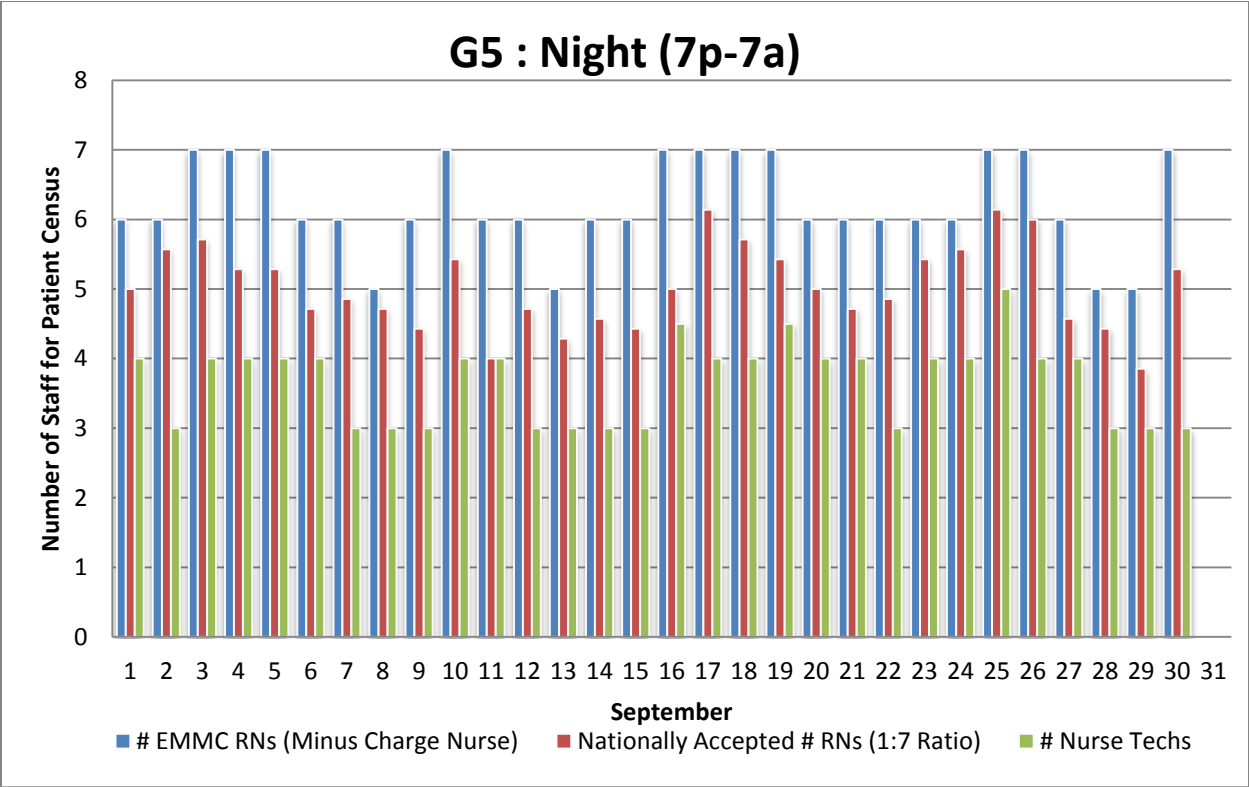

G5 : Day (7a)

G5 : Night (7p)

G5 : Day (7a)

G5 : Night (7p)

G5 : Day (7a-7p)

G5 : Night (7p-7a)

G5 : Day (7a-7p)

G5 : Night (7p-7a)