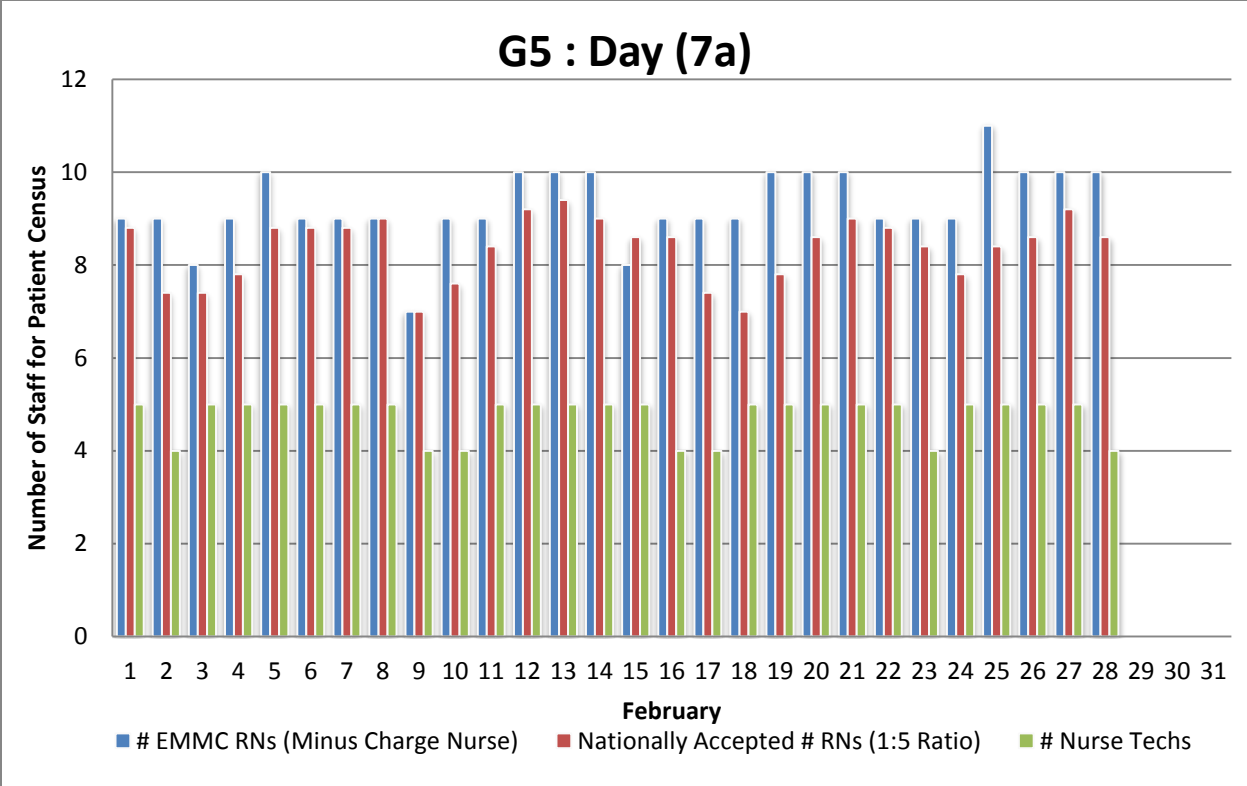

G5 : Day (7a)

G5 : Night (7p)

G5 : Day (7a)

G5 : Night (7p)

G5 : Day (7a-7p)

G5 : Night (7p-7a)

G5 : Day (7a-7p)

G5 : Night (7p-7a)