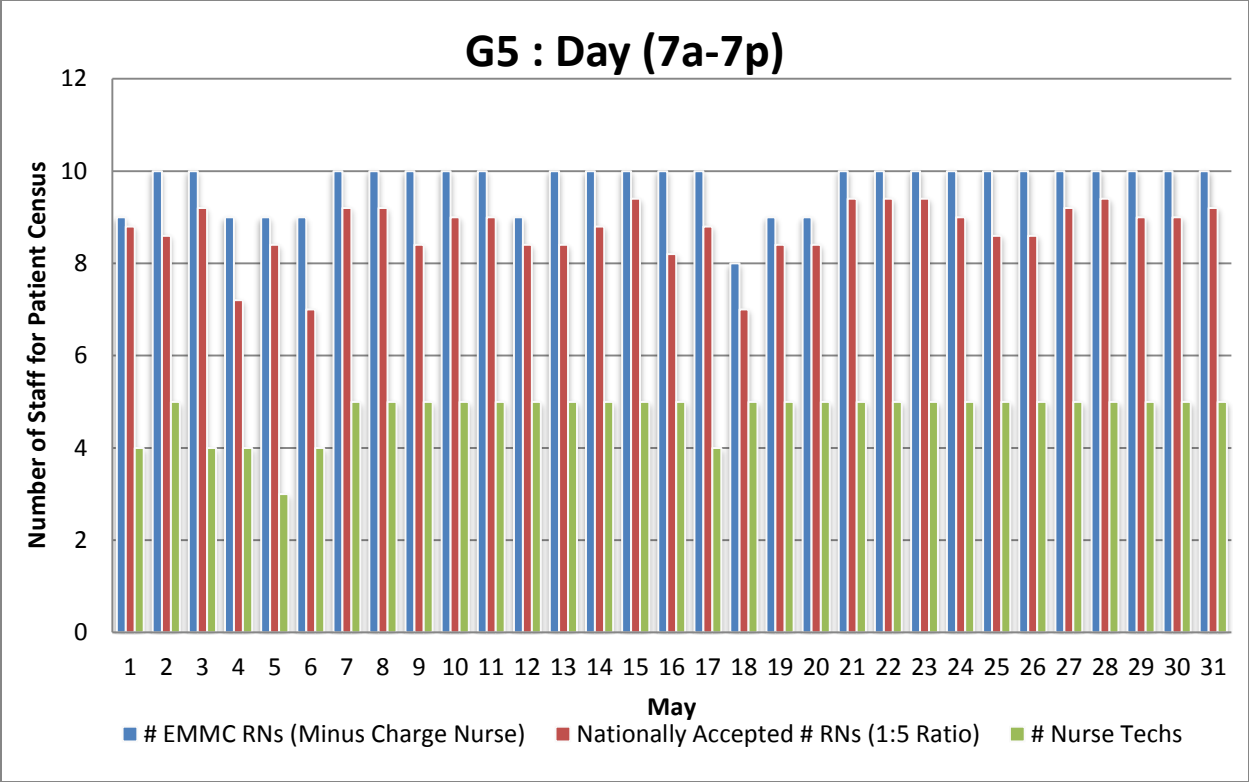

G5 : Day (7a)

G5 : Night (7p)

G5 : Day (7a)

G5 : Night (7p)

G5 : Day (7a-7p)

G5 : Night (7p-7a)

G5 : Day (7a-7p)

G5 : Night (7p-7a)