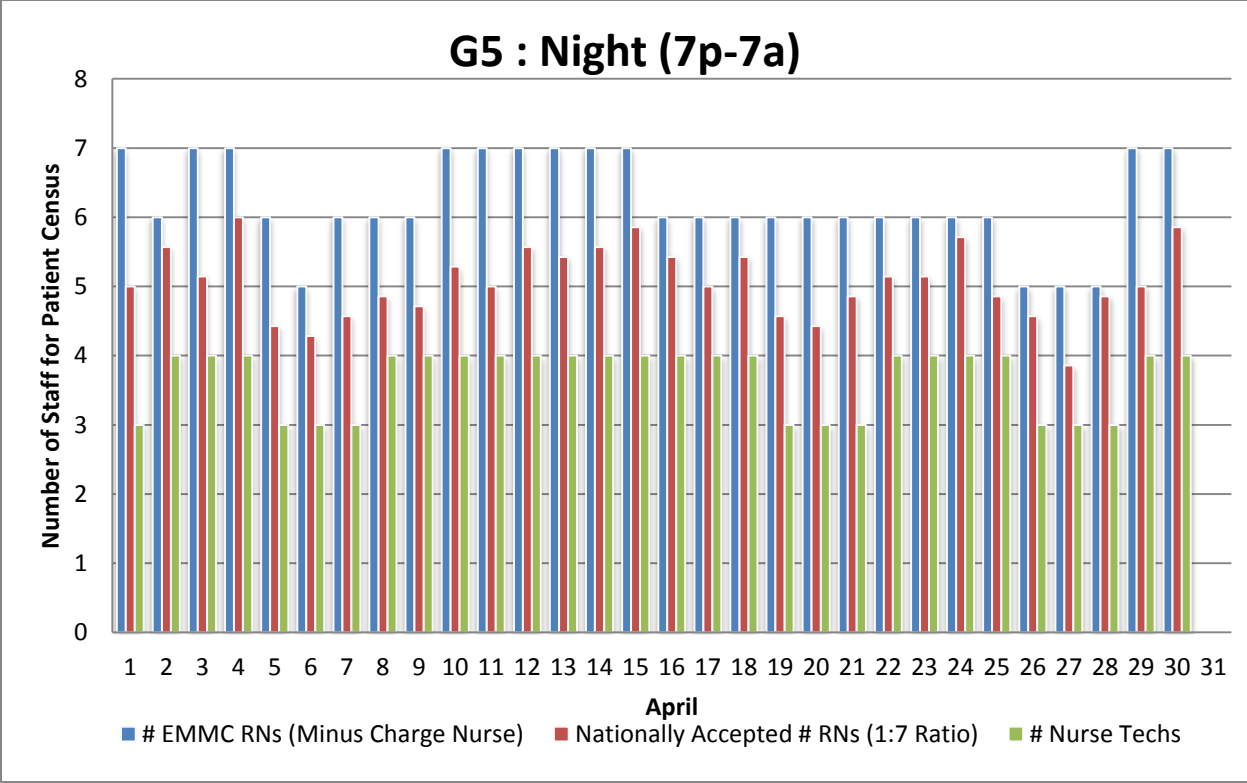

G5 : Day (7a)

G5 : Night (7p)

G5 : Day (7a)

G5 : Night (7p)

G5 : Day (7a-7p)

G5 : Night (7p-7a)

G5 : Day (7a-7p)

G5 : Night (7p-7a)