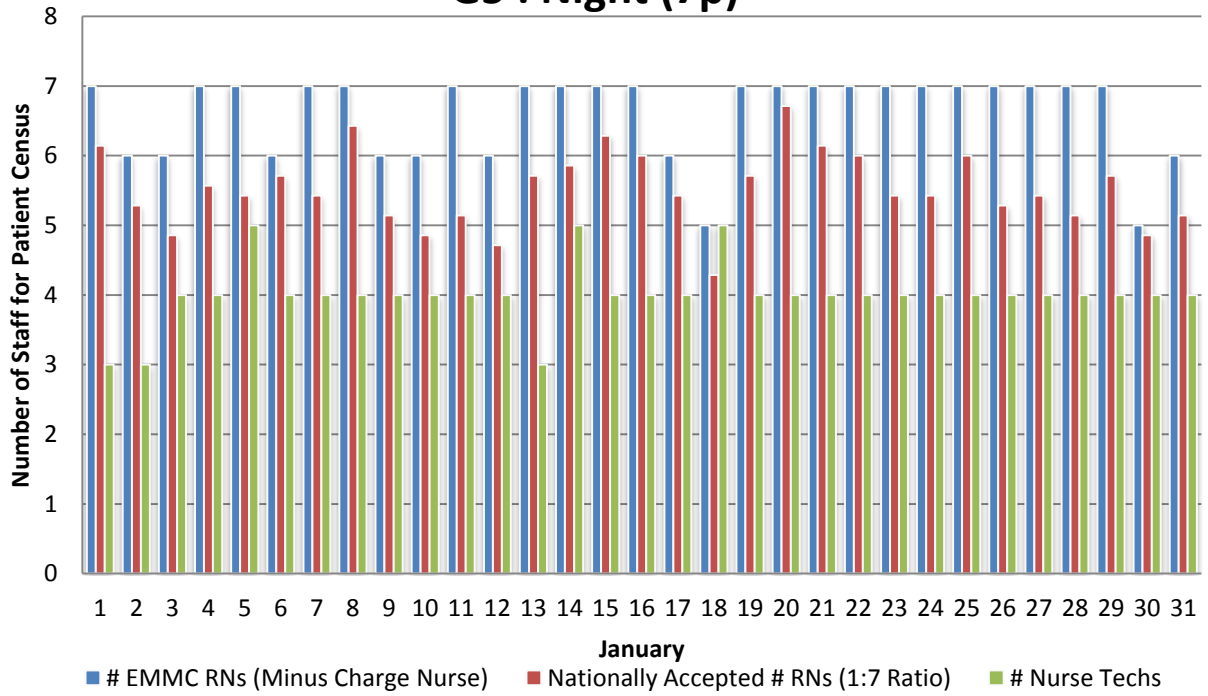

G5 : Day (7a)

G5 : Night (7p)

G5 : Day (7a)

G5 : Night (7p)

G5 : Day (7a-7p)

G5 : Night (7p-7a)

G5 : Day (7a-7p)

G5 : Night (7p-7a)