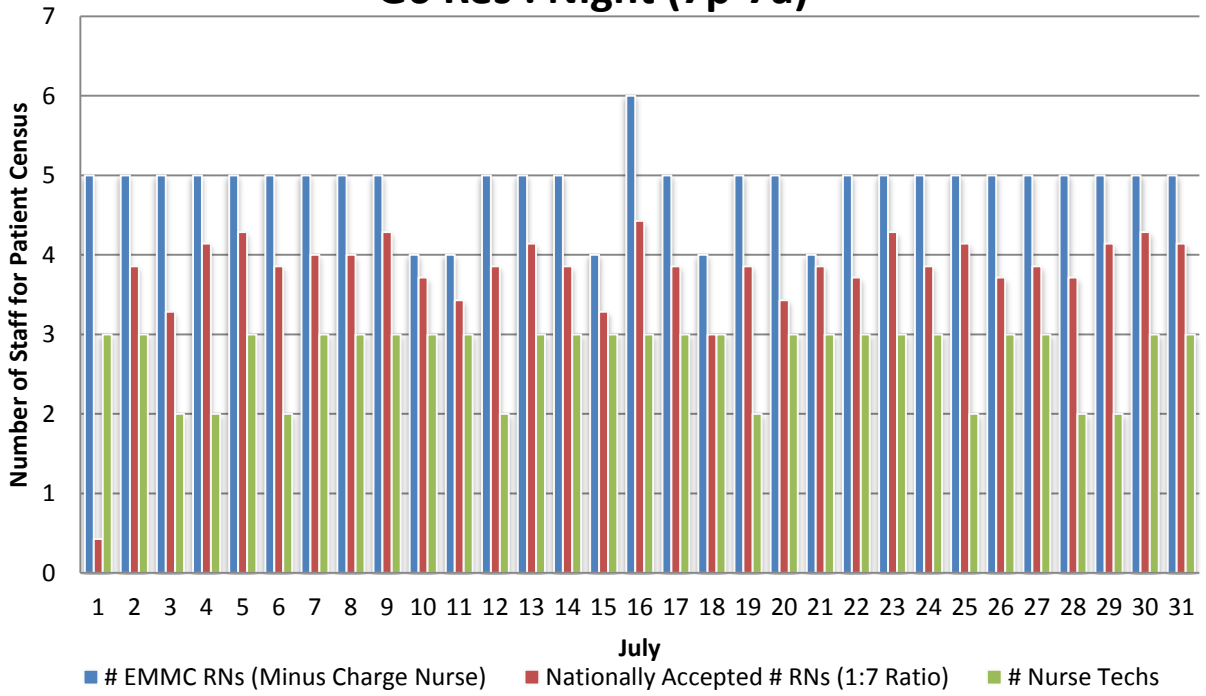

G6 Res : Day (7a-7p)

G6 Res : Night (7p-7a)

G6 Res : Day (7a-7p)

G6 Res : Night (7p-7a)

G6 Res : Day (7a-7p)

G6 Res : Night (7p-7a)

G6 Res : Day (7a-7p)

G6 Res : Night (7p-7a)