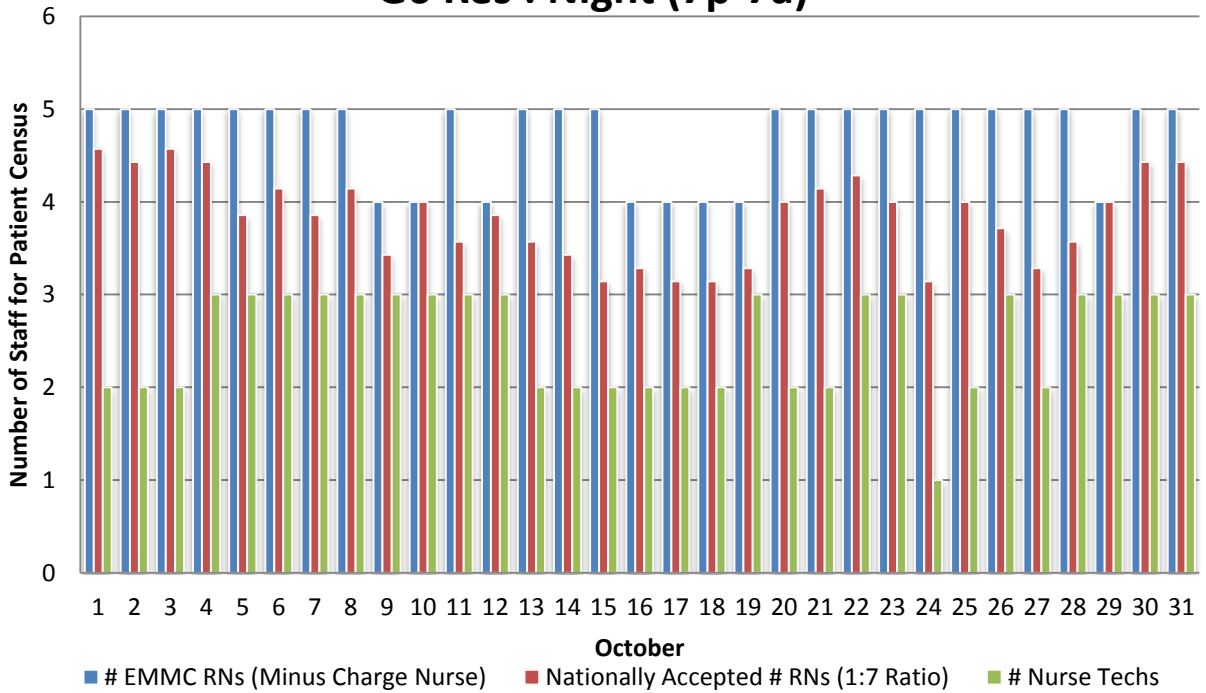

G6 Res : Day (7a-7p)

G6 Res : Night (7p-7a)

G6 Res : Day (7a-7p)

G6 Res : Night (7p-7a)

G6 Res : Day (7a-7p)

G6 Res : Night (7p-7a)

G6 Res : Day (7a-7p)

G6 Res : Night (7p-7a)