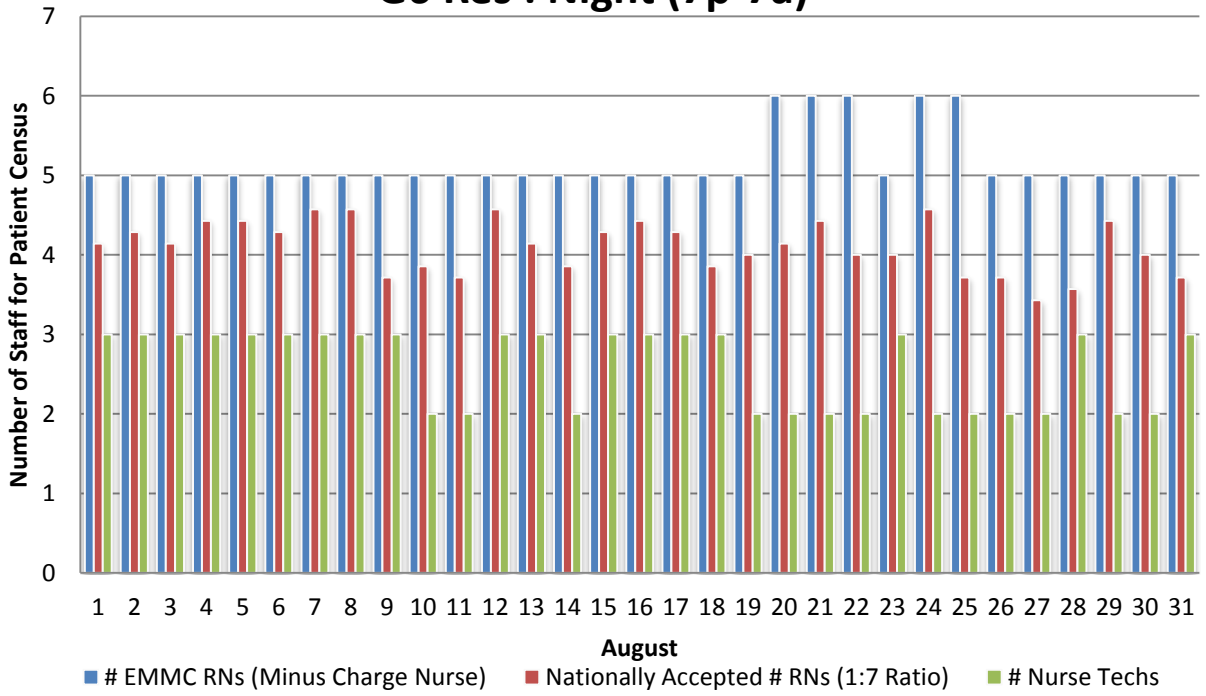

G6 Res : Day (7a-7p)

G6 Res : Night (7p-7a)

G6 Res : Day (7a-7p)

G6 Res : Night (7p-7a)

G6 Res : Day (7a-7p)

G6 Res : Night (7p-7a)

G6 Res : Day (7a-7p)

G6 Res : Night (7p-7a)