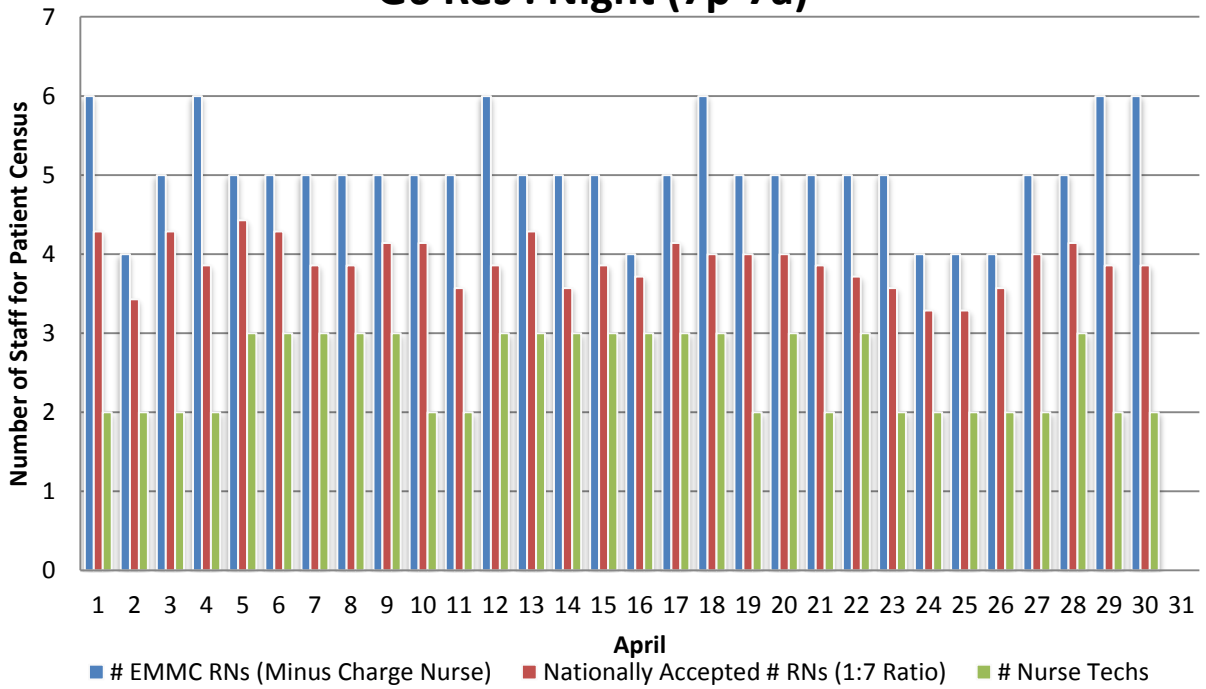

G6 Res : Day (7a)

G6 Res : Night (7p)

G6 Res : Day (7a)

G6 Res : Night (7p)

G6 Res : Day (7a)

G6 Res : Night (7p)

G6 Res : Day (7a-7p)

G6 Res : Night (7p-7a)

G6 Res : Day (7a-7p)

G6 Res : Night (7p-7a)

G6 Res : Day (7a-7p)

G6 Res : Night (7p-7a)

G6 Res : Day (7a-7p)

G6 Res : Night (7p-7a)

G6 Res : Day (7a-7p)

G6 Res : Night (7p-7a)