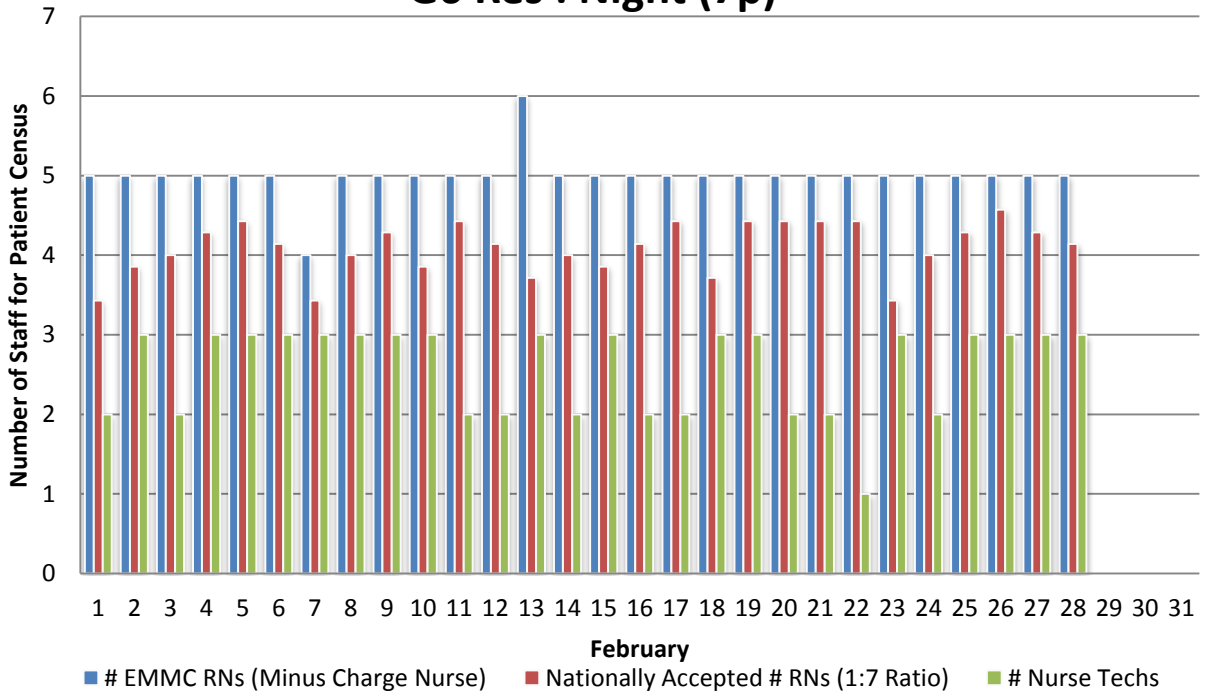

G6 Res : Day (7a)

G6 Res : Night (7p)

G6 Res : Day (7a)

G6 Res : Night (7p)

G6 Res : Day (7a)

G6 Res : Night (7p)

G6 Res : Day (7a-7p)

G6 Res : Night (7p-7a)

G6 Res : Day (7a-7p)

G6 Res : Night (7p-7a)

G6 Res : Day (7a-7p)

G6 Res : Night (7p-7a)

G6 Res : Day (7a-7p)

G6 Res : Night (7p-7a)

G6 Res : Day (7a-7p)

G6 Res : Night (7p-7a)