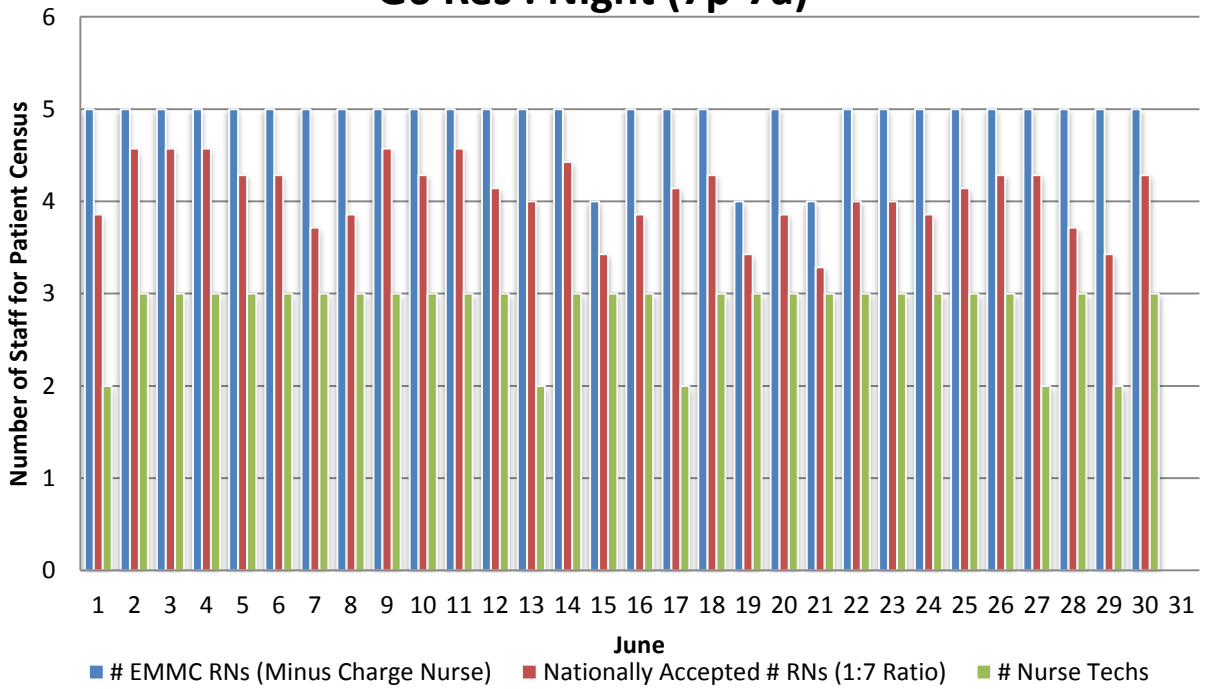

G6 Res : Day (7a-7p)

G6 Res : Night (7p-7a)

G6 Res : Day (7a-7p)

G6 Res : Night (7p-7a)

G6 Res : Day (7a-7p)

G6 Res : Night (7p-7a)

G6 Res : Day (7a-7p)

G6 Res : Night (7p-7a)