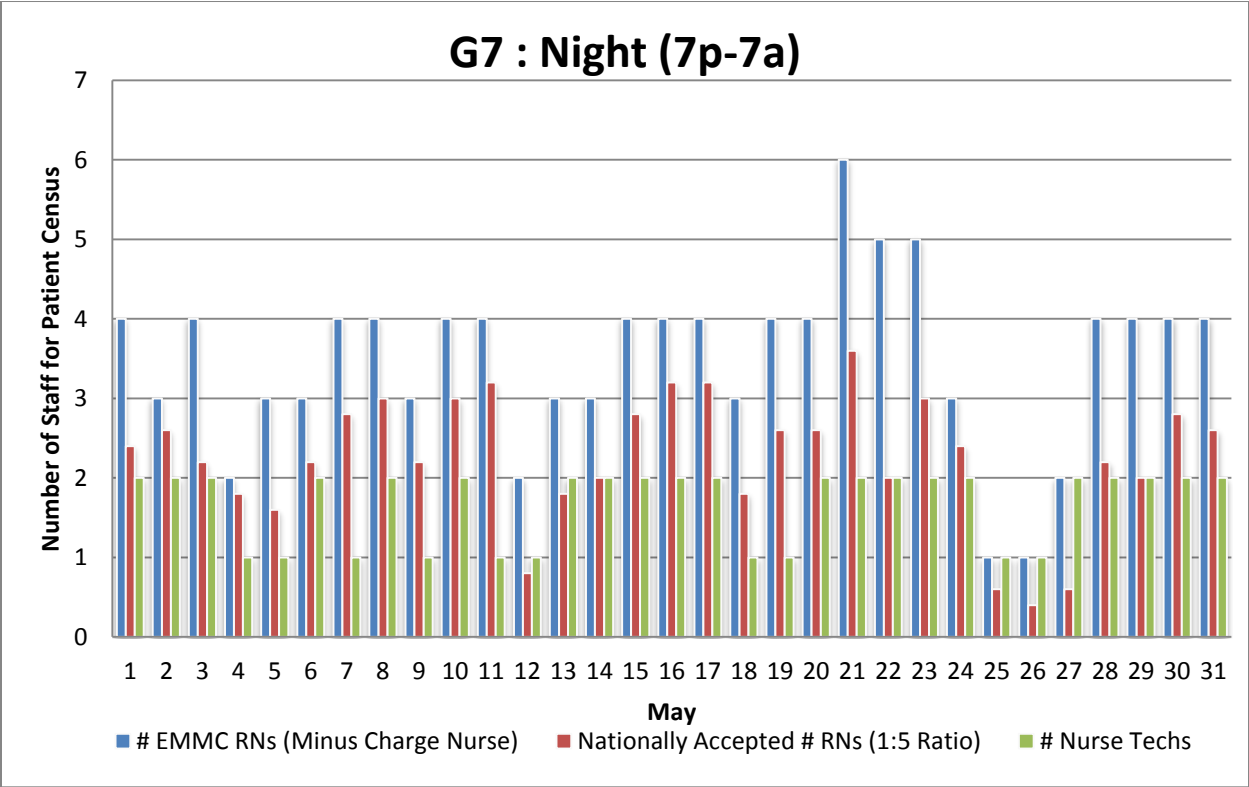

G7 : Day (7a)

G7 : Night (7p)

G7 : Day (7a)

G7 : Night (7p)

G7 : Day (7a)

G7 : Night (7p)

Select Unit : Day (7a-7p)

Select Unit : Night (7p-7a)

G7 : Day (7a-7p)

G7 : Night (7p-7a)

MISSING July 7p-7a

G7 : Day (7a-7p)

G7 : Night (7p-7a)

G7 : Day (7a-7p)

G7 : Night (7p-7a)

G7 : Day (7a-7p)

G7 : Night (7p-7a)

G7 : Day (7a-7p)

G7 : Night (7p-7a)