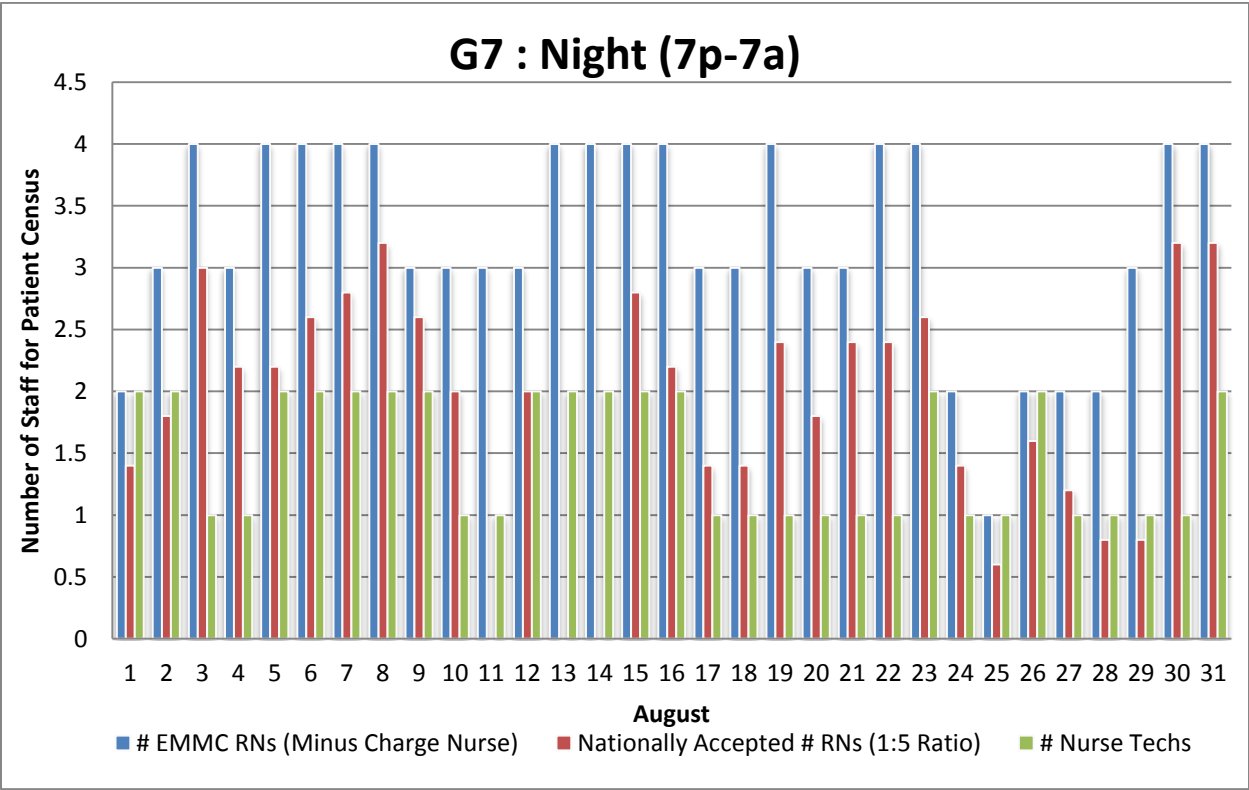

G7 : Day (7a-7p)

G7 : Night (7p-7a)

MISSING July 7p-7a

G7 : Day (7a-7p)

G7 : Night (7p-7a)

G7 : Day (7a-7p)

G7 : Night (7p-7a)

G7 : Day (7a-7p)

G7 : Night (7p-7a)

G7 : Day (7a-7p)

G7 : Night (7p-7a)