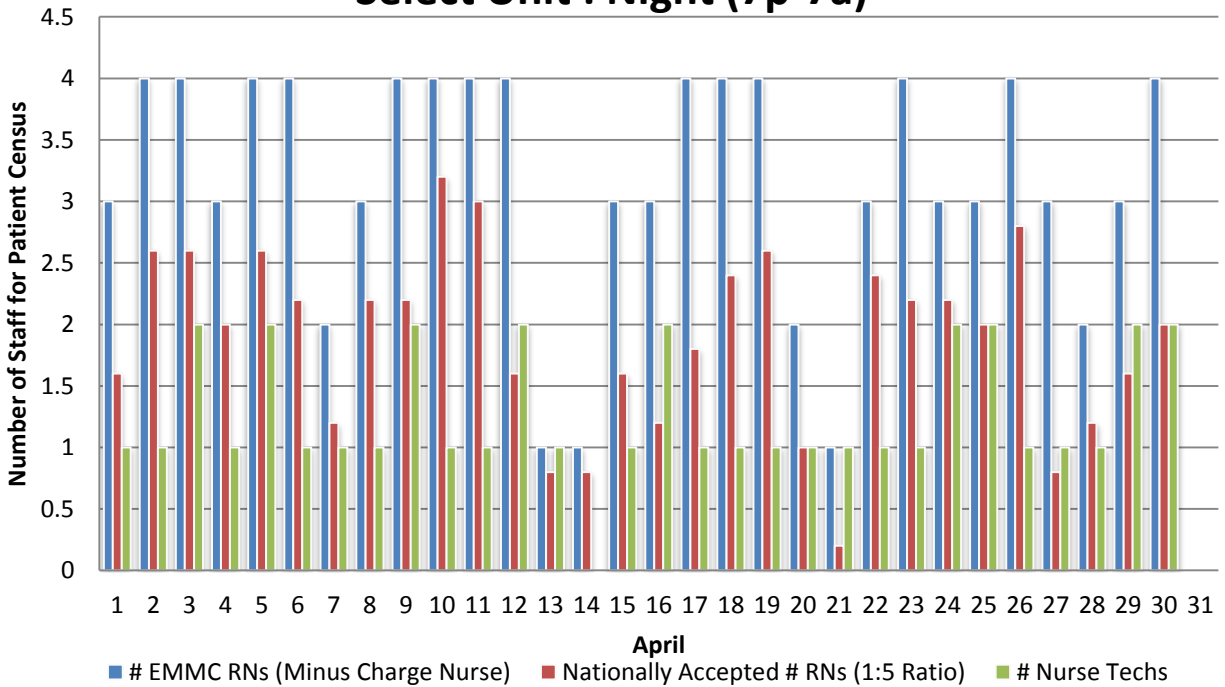

G7 : Day (7a)

G7 : Night (7p)

G7 : Day (7a)

G7 : Night (7p)

G7 : Day (7a)

G7 : Night (7p)

Select Unit : Day (7a-7p)

Select Unit : Night (7p-7a)

G7 : Day (7a-7p)

G7 : Night (7p-7a)

MISSING July 7p-7a

G7 : Day (7a-7p)

G7 : Night (7p-7a)

G7 : Day (7a-7p)

G7 : Night (7p-7a)

G7 : Day (7a-7p)