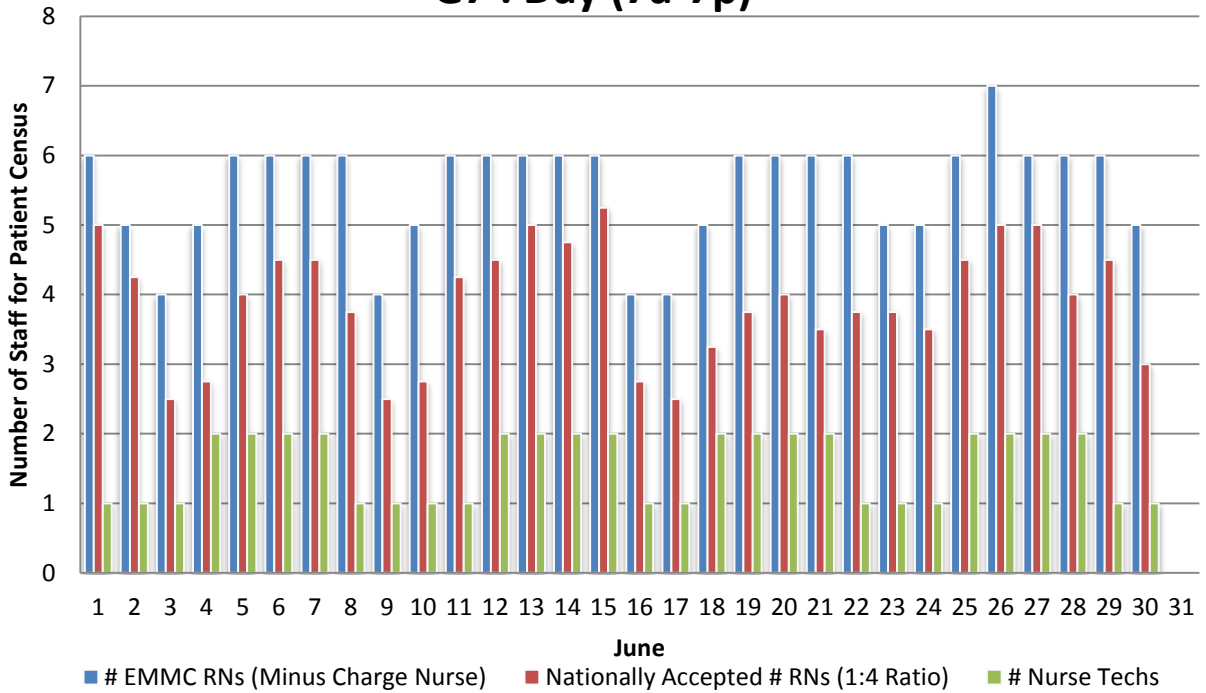

G7 : Day (7a)

G7 : Night (7p)

G7 : Day (7a)

G7 : Night (7p)

G7 : Day (7a)

G7 : Night (7p)

Select Unit : Day (7a-7p)

Select Unit : Night (7p-7a)

G7 : Day (7a-7p)

G7 : Night (7p-7a)

MISSING July 7p-7a

G7 : Day (7a-7p)

G7 : Night (7p-7a)

G7 : Day (7a-7p)

G7 : Night (7p-7a)

G7 : Day (7a-7p)

G7 : Night (7p-7a)

G7 : Day (7a-7p)

G7 : Night (7p-7a)