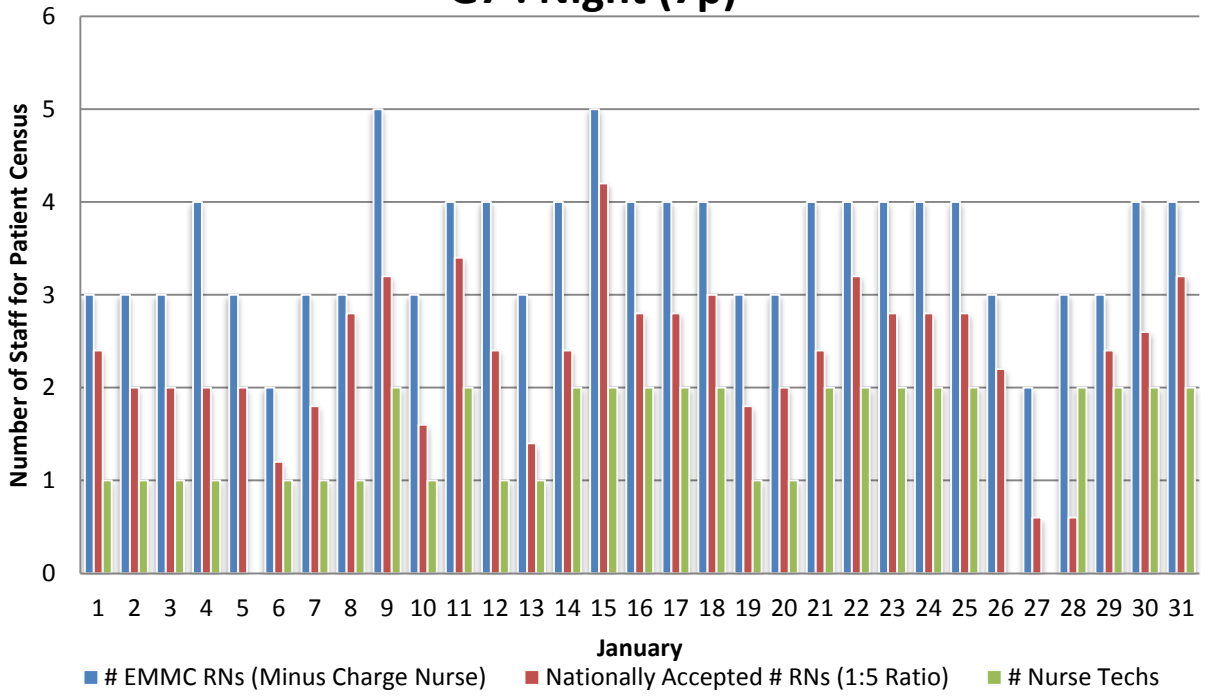

G7 : Day (7a)

G7 : Night (7p)

G7 : Day (7a)

G7 : Night (7p)

G7 : Day (7a)

G7 : Night (7p)

Select Unit : Day (7a-7p)

Select Unit : Night (7p-7a)

G7 : Day (7a-7p)

G7 : Night (7p-7a)

MISSING July 7p-7a

G7 : Day (7a-7p)

G7 : Night (7p-7a)

G7 : Day (7a-7p)

G7 : Night (7p-7a)

G7 : Day (7a-7p)

G7 : Night (7p-7a)

G7 : Day (7a-7p)

G7 : Night (7p-7a)