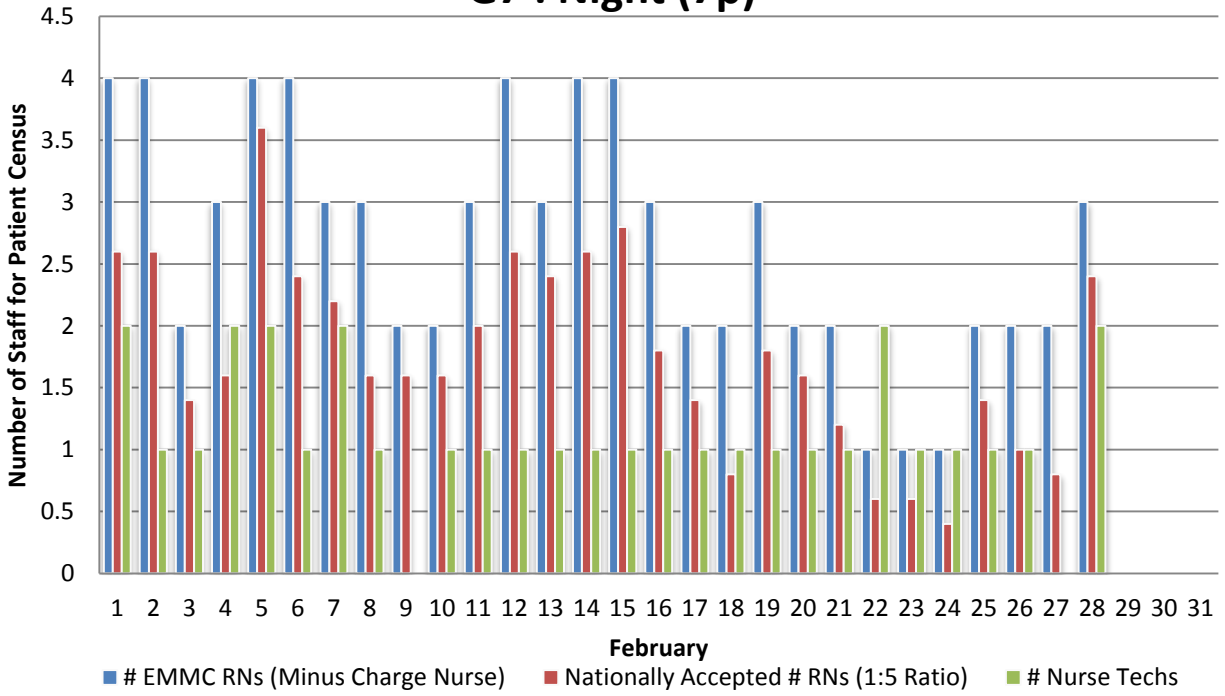

G7 : Day (7a)

G7 : Night (7p)

G7 : Day (7a)

G7 : Night (7p)

G7 : Day (7a)

G7 : Night (7p)

Select Unit : Day (7a-7p)

Select Unit : Night (7p-7a)

G7 : Day (7a-7p)

G7 : Night (7p-7a)

MISSING July 7p-7a

G7 : Day (7a-7p)

G7 : Night (7p-7a)

G7 : Day (7a-7p)

G7 : Night (7p-7a)

G7 : Day (7a-7p)