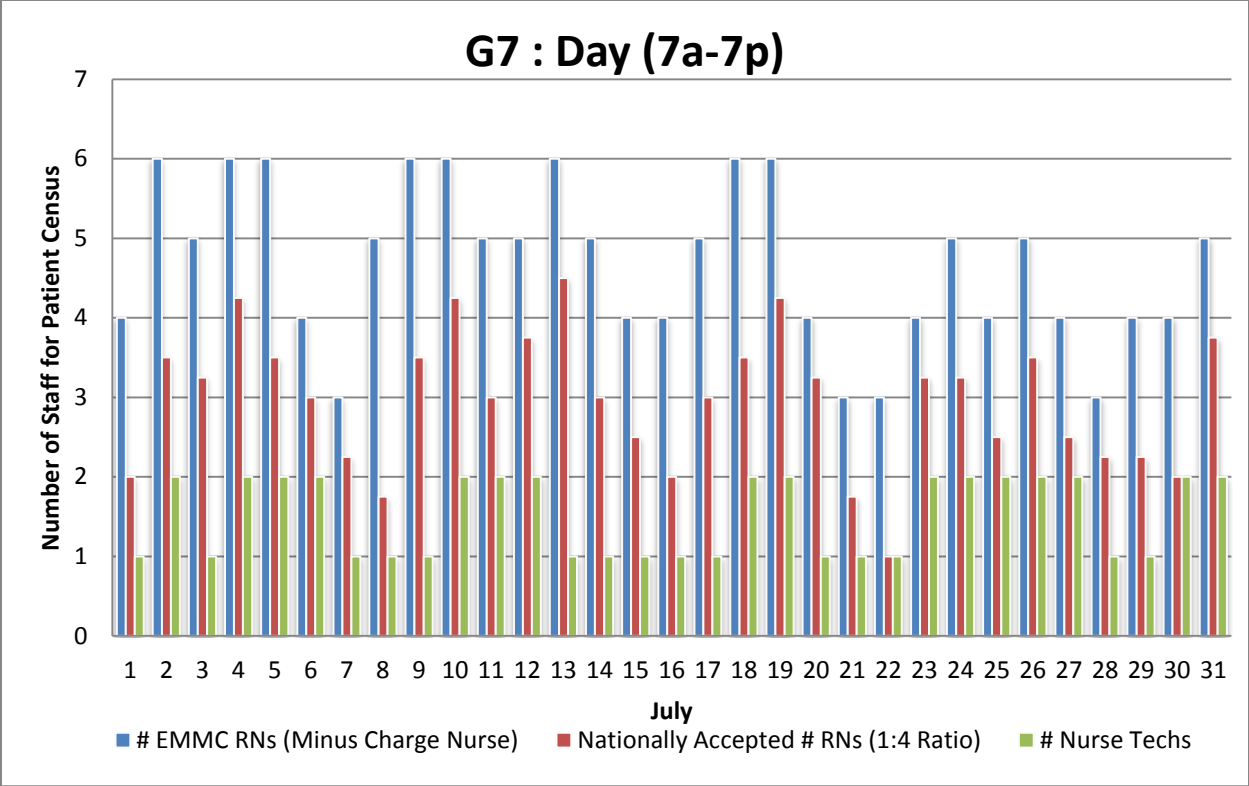

G7 : Day (7a)

G7 : Night (7p)

G7 : Day (7a)

G7 : Night (7p)

G7 : Day (7a)

G7 : Night (7p)

Select Unit : Day (7a-7p)

Select Unit : Night (7p-7a)

G7 : Day (7a-7p)

G7 : Night (7p-7a)

MISSING July 7p-7a

G7 : Day (7a-7p)

G7 : Night (7p-7a)

G7 : Day (7a-7p)

G7 : Night (7p-7a)

G7 : Day (7a-7p)

G7 : Night (7p-7a)

G7 : Day (7a-7p)

G7 : Night (7p-7a)