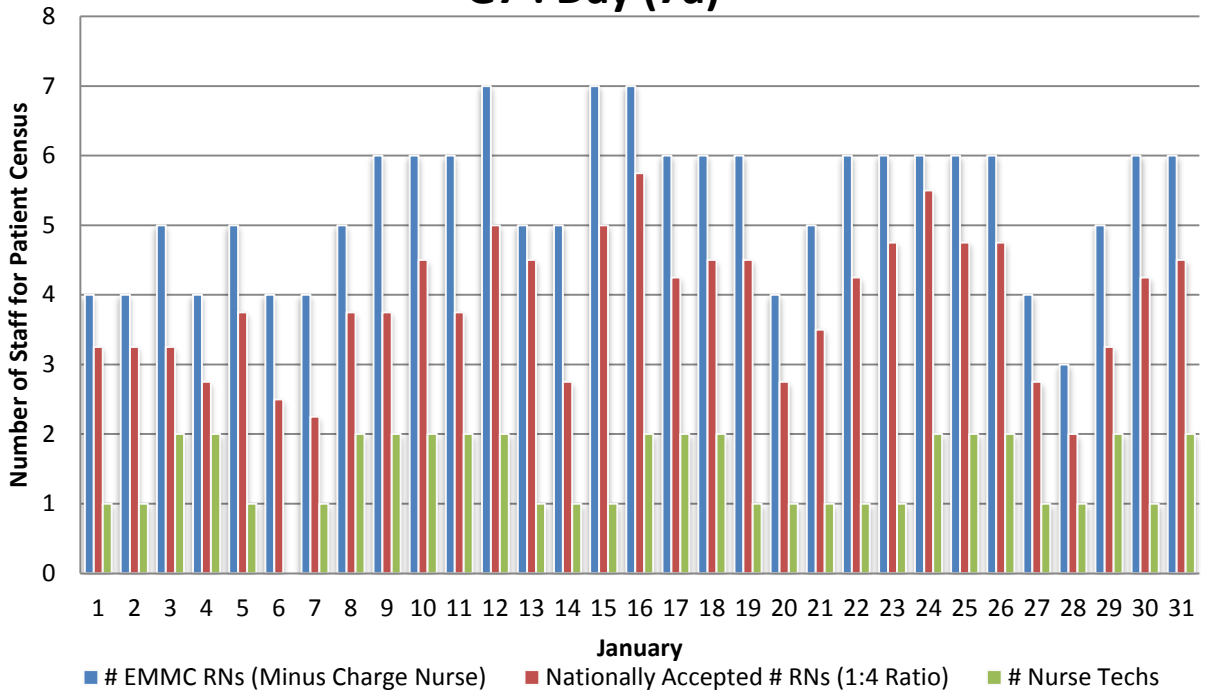

G7 : Day (7a)

G7 : Night (7p)

G7 : Day (7a)

G7 : Night (7p)

G7 : Day (7a)

G7 : Night (7p)

Select Unit : Day (7a-7p)

Select Unit : Night (7p-7a)

G7 : Day (7a-7p)

G7 : Night (7p-7a)

MISSING July 7p-7a

G7 : Day (7a-7p)

G7 : Night (7p-7a)

G7 : Day (7a-7p)

G7 : Night (7p-7a)

G7 : Day (7a-7p)

G7 : Night (7p-7a)

G7 : Day (7a-7p)

G7 : Night (7p-7a)