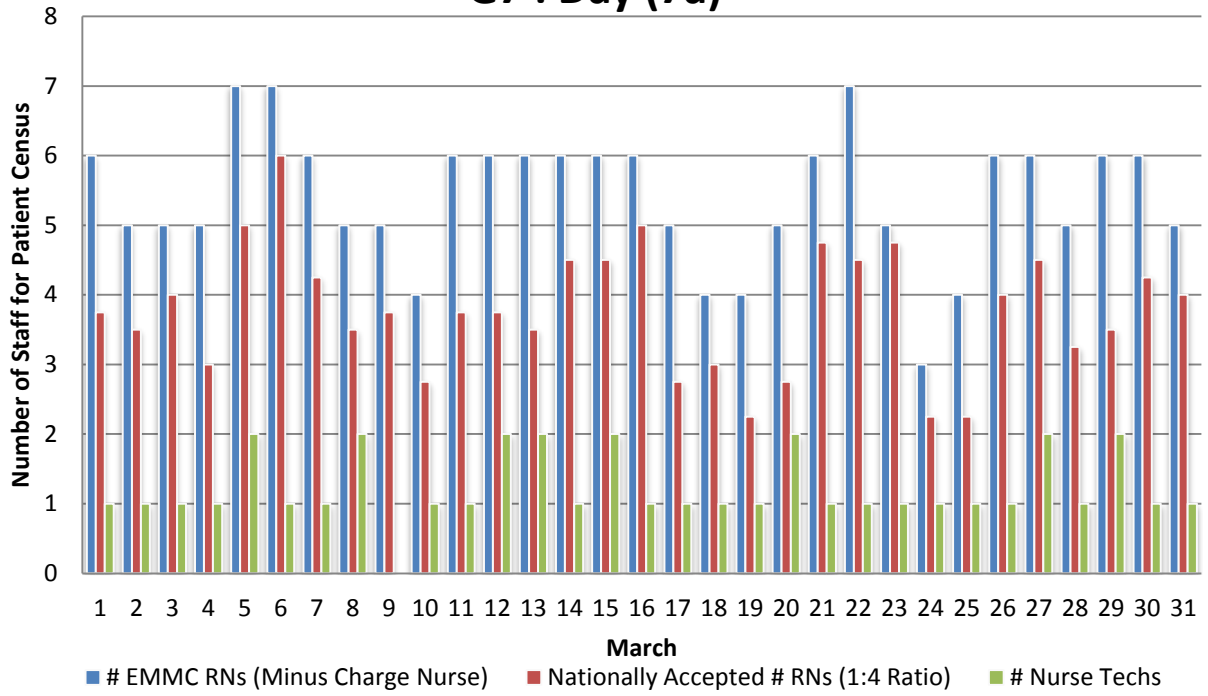

G7 : Day (7a)

G7 : Night (7p)

G7 : Day (7a)

G7 : Night (7p)

G7 : Day (7a)

G7 : Night (7p)

Select Unit : Day (7a-7p)

Select Unit : Night (7p-7a)

G7 : Day (7a-7p)

G7 : Night (7p-7a)

MISSING July 7p-7a

G7 : Day (7a-7p)

G7 : Night (7p-7a)

G7 : Day (7a-7p)

G7 : Night (7p-7a)

G7 : Day (7a-7p)

G7 : Night (7p-7a)

G7 : Day (7a-7p)

G7 : Night (7p-7a)