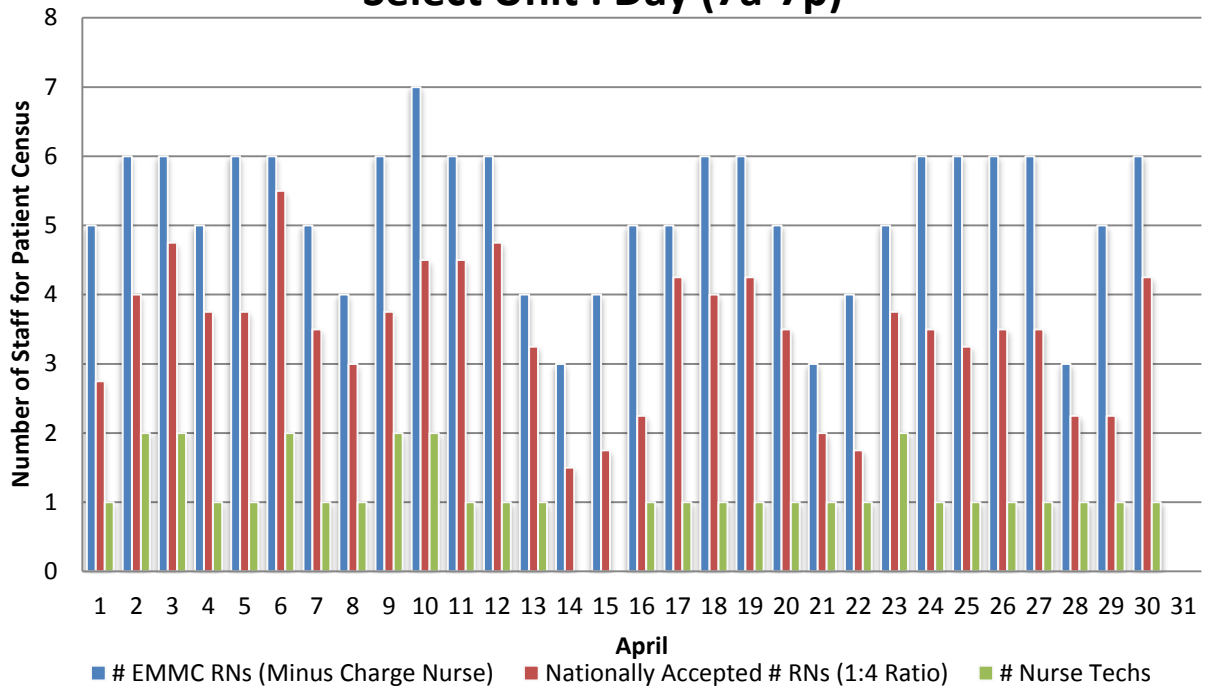

G7 : Day (7a)

G7 : Night (7p)

G7 : Day (7a)

G7 : Night (7p)

G7 : Day (7a)

G7 : Night (7p)

Select Unit : Day (7a-7p)

Select Unit : Night (7p-7a)

G7 : Day (7a-7p)

G7 : Night (7p-7a)

MISSING July 7p-7a

G7 : Day (7a-7p)

G7 : Night (7p-7a)

G7 : Day (7a-7p)

G7 : Night (7p-7a)

G7 : Day (7a-7p)