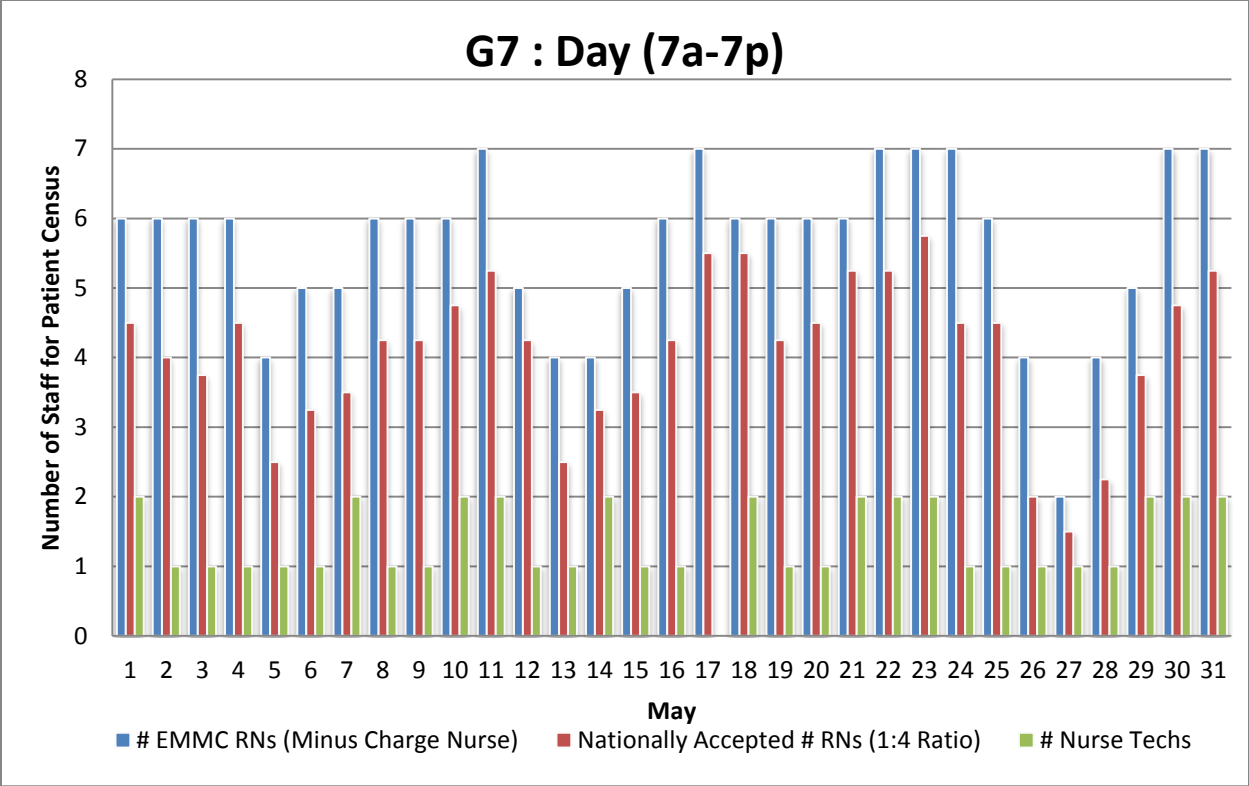

G7 : Day (7a)

G7 : Night (7p)

G7 : Day (7a)

G7 : Night (7p)

G7 : Day (7a)

G7 : Night (7p)

Select Unit : Day (7a-7p)

Select Unit : Night (7p-7a)

G7 : Day (7a-7p)

G7 : Night (7p-7a)

MISSING July 7p-7a

G7 : Day (7a-7p)

G7 : Night (7p-7a)

G7 : Day (7a-7p)

G7 : Night (7p-7a)

G7 : Day (7a-7p)

G7 : Night (7p-7a)

G7 : Day (7a-7p)

G7 : Night (7p-7a)