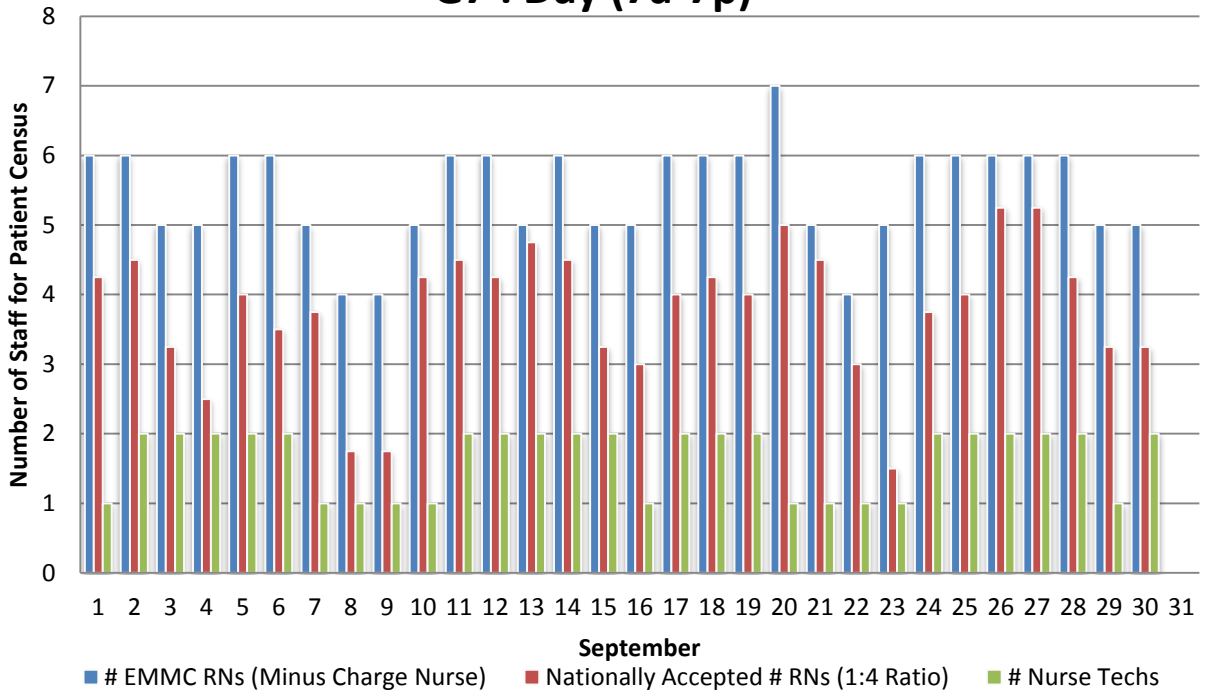

G7 : Day (7a-7p)

G7 : Night (7p-7a)

MISSING July 7p-7a

G7 : Day (7a-7p)

G7 : Night (7p-7a)

G7 : Day (7a-7p)

G7 : Night (7p-7a)

G7 : Day (7a-7p)

G7 : Night (7p-7a)

G7 : Day (7a-7p)

G7 : Night (7p-7a)