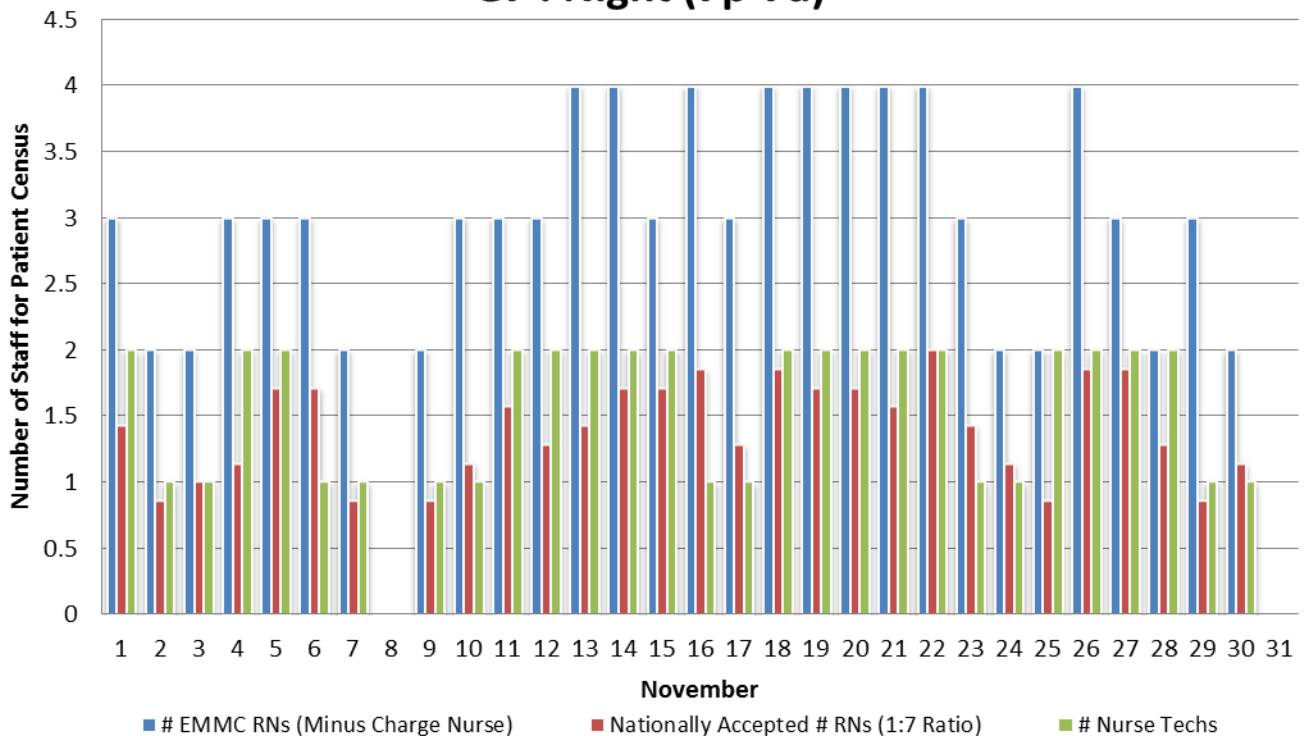

G7 : Day (7a-7p)

G7 : Night (7p-7a)

MISSING July 7p-7a

G7 : Day (7a-7p)

G7 : Night (7p-7a)

G7 : Day (7a-7p)

G7 : Night (7p-7a)

G7 : Day (7a-7p)

G7 : Night (7p-7a)

G7 : Day (7a-7p)

G7 : Night (7p-7a)