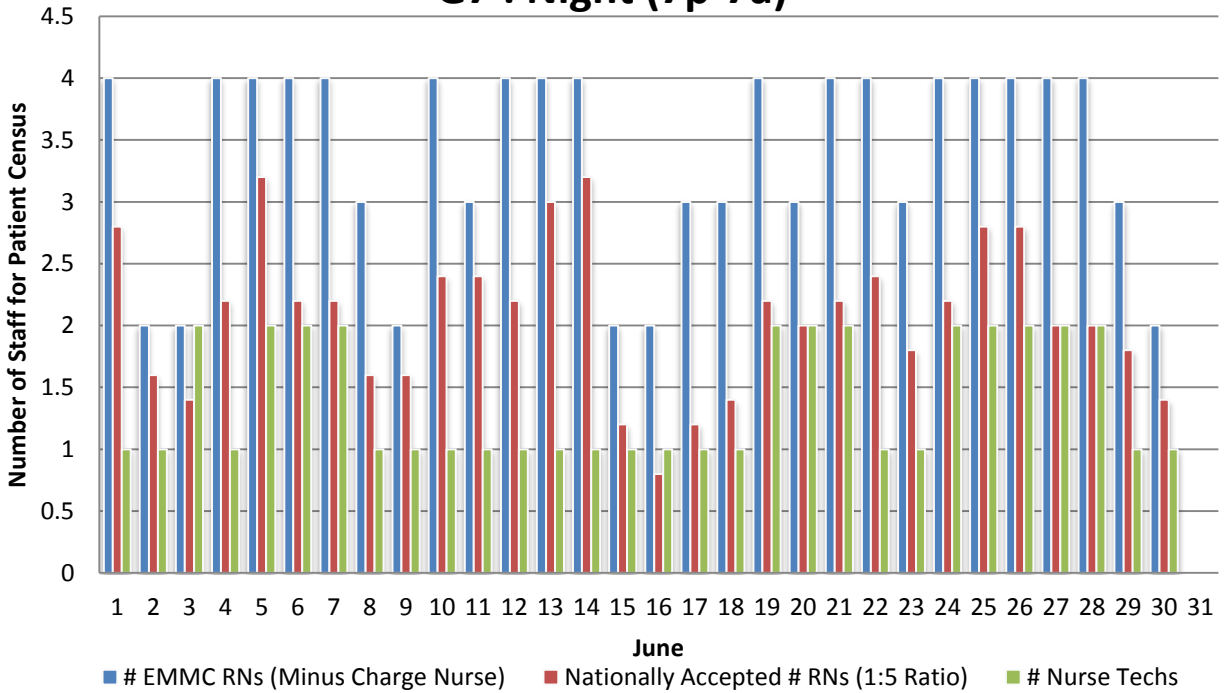

G7 : Day (7a)

G7 : Night (7p)

G7 : Day (7a)

G7 : Night (7p)

G7 : Day (7a)

G7 : Night (7p)

Select Unit : Day (7a-7p)

Select Unit : Night (7p-7a)

G7 : Day (7a-7p)

G7 : Night (7p-7a)

MISSING July 7p-7a

G7 : Day (7a-7p)

G7 : Night (7p-7a)

G7 : Day (7a-7p)

G7 : Night (7p-7a)

G7 : Day (7a-7p)

G7 : Night (7p-7a)

G7 : Day (7a-7p)

G7 : Night (7p-7a)