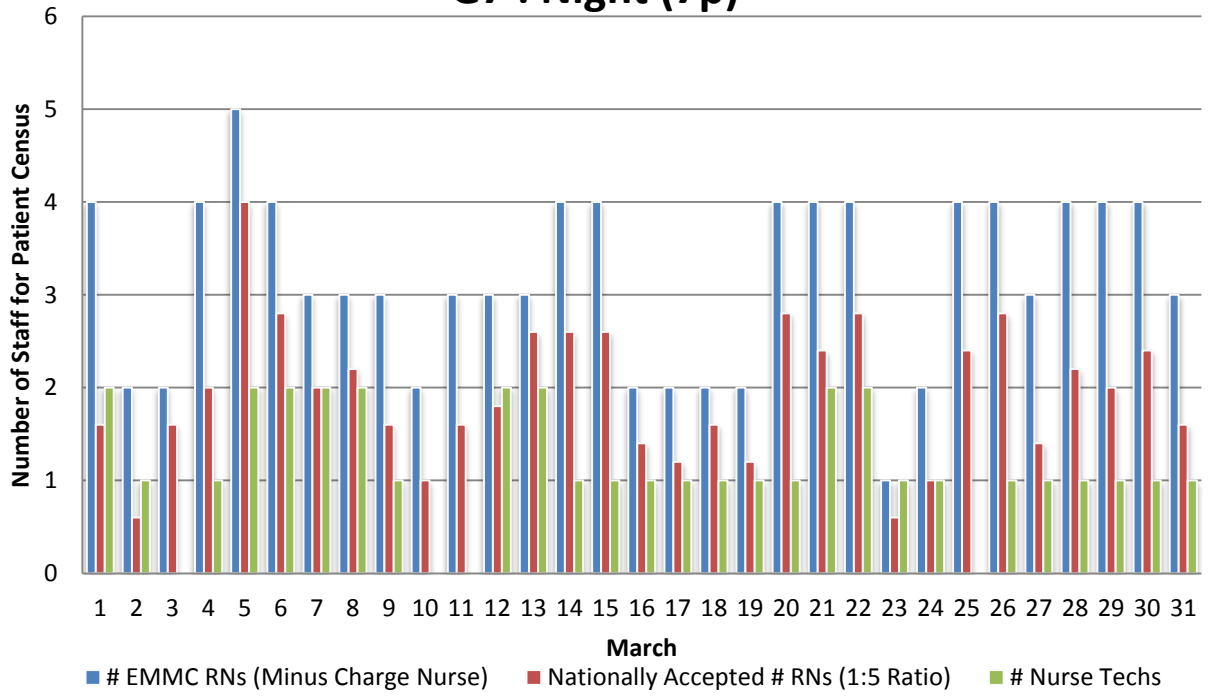

G7 : Day (7a)

G7 : Night (7p)

G7 : Day (7a)

G7 : Night (7p)

G7 : Day (7a)

G7 : Night (7p)

Select Unit : Day (7a-7p)

Select Unit : Night (7p-7a)

G7 : Day (7a-7p)

G7 : Night (7p-7a)

MISSING July 7p-7a

G7 : Day (7a-7p)

G7 : Night (7p-7a)

G7 : Day (7a-7p)

G7 : Night (7p-7a)

G7 : Day (7a-7p)

G7 : Night (7p-7a)

G7 : Day (7a-7p)

G7 : Night (7p-7a)