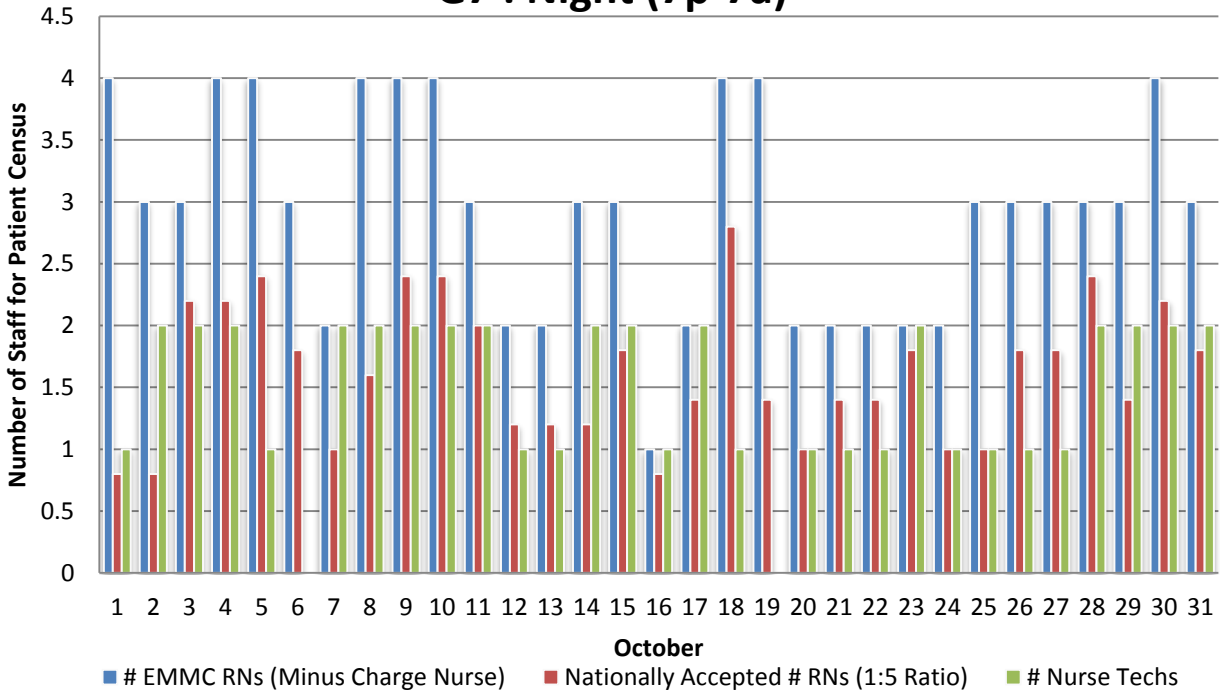

G7 : Day (7a-7p)

G7 : Night (7p-7a)

MISSING July 7p-7a

G7 : Day (7a-7p)

G7 : Night (7p-7a)

G7 : Day (7a-7p)

G7 : Night (7p-7a)

G7 : Day (7a-7p)

G7 : Night (7p-7a)

G7 : Day (7a-7p)

G7 : Night (7p-7a)