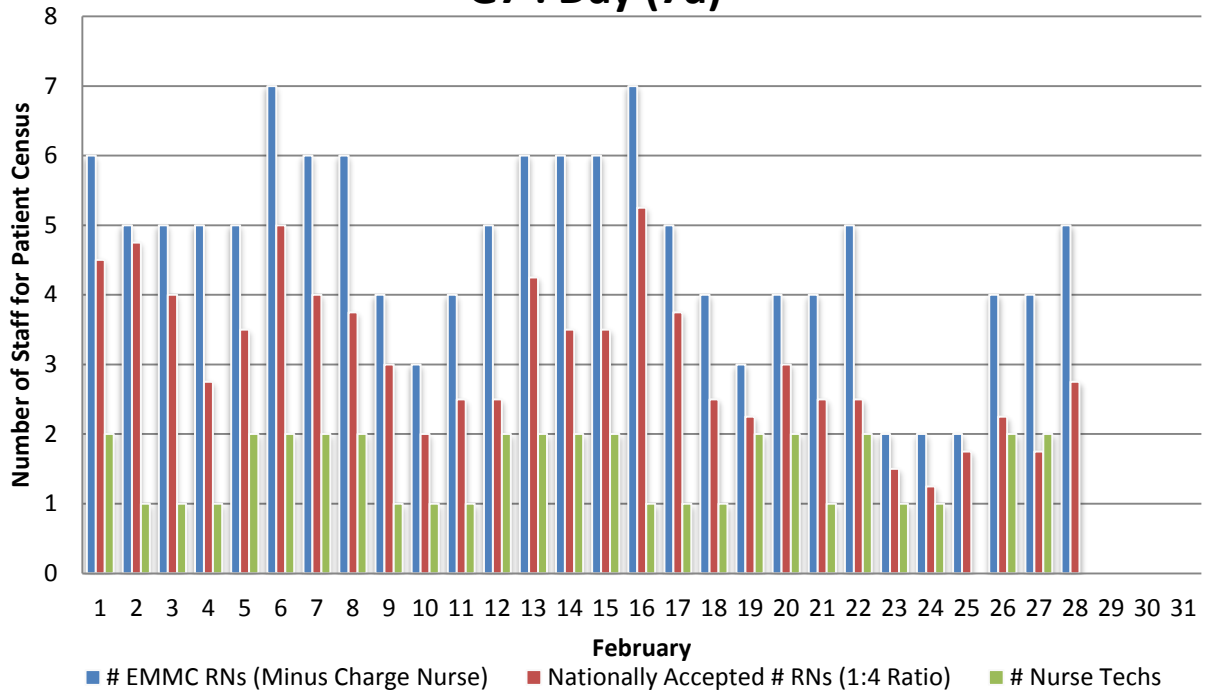

G7 : Day (7a)

G7 : Night (7p)

G7 : Day (7a)

G7 : Night (7p)

G7 : Day (7a)

G7 : Night (7p)

Select Unit : Day (7a-7p)

Select Unit : Night (7p-7a)

G7 : Day (7a-7p)

G7 : Night (7p-7a)

MISSING July 7p-7a

G7 : Day (7a-7p)

G7 : Night (7p-7a)

G7 : Day (7a-7p)

G7 : Night (7p-7a)

G7 : Day (7a-7p)

G7 : Night (7p-7a)

G7 : Day (7a-7p)

G7 : Night (7p-7a)