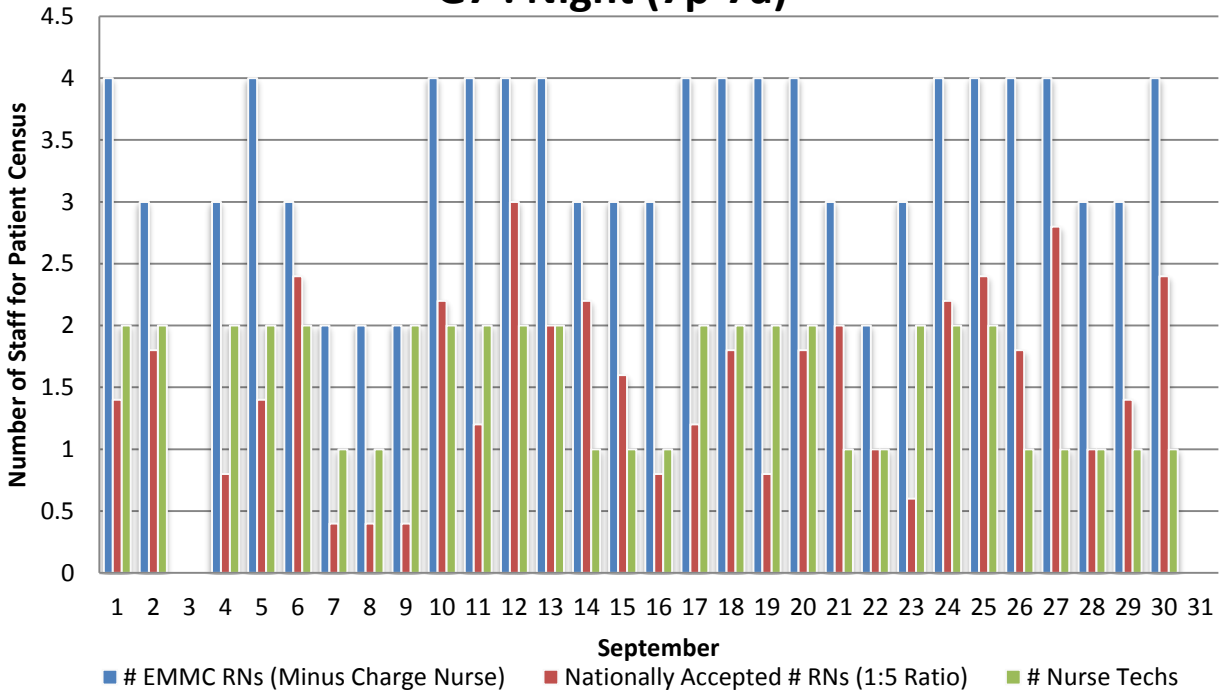

G7 : Day (7a-7p)

G7 : Night (7p-7a)

MISSING July 7p-7a

G7 : Day (7a-7p)

G7 : Night (7p-7a)

G7 : Day (7a-7p)

G7 : Night (7p-7a)

G7 : Day (7a-7p)

G7 : Night (7p-7a)

G7 : Day (7a-7p)

G7 : Night (7p-7a)