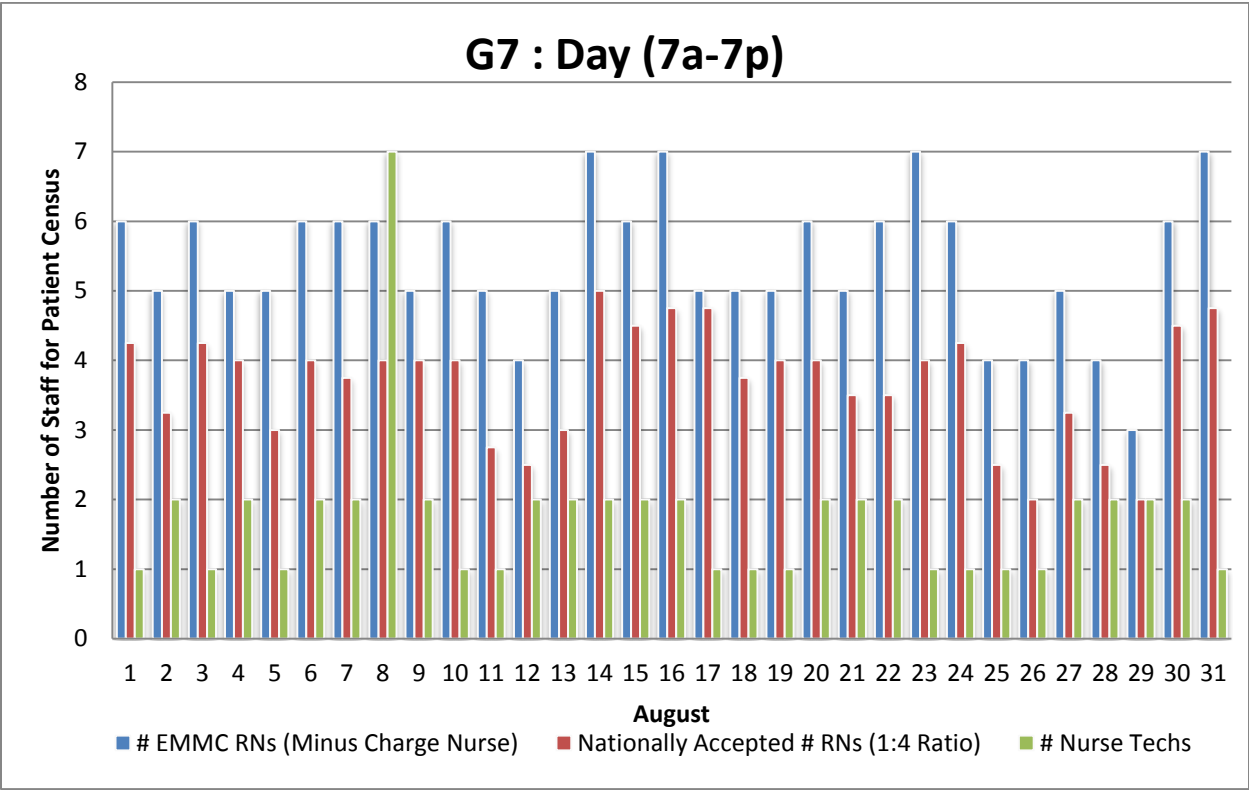

G7 : Day (7a-7p)

G7 : Night (7p-7a)

MISSING July 7p-7a

G7 : Day (7a-7p)

G7 : Night (7p-7a)

G7 : Day (7a-7p)

G7 : Night (7p-7a)

G7 : Day (7a-7p)

G7 : Night (7p-7a)

G7 : Day (7a-7p)

G7 : Night (7p-7a)