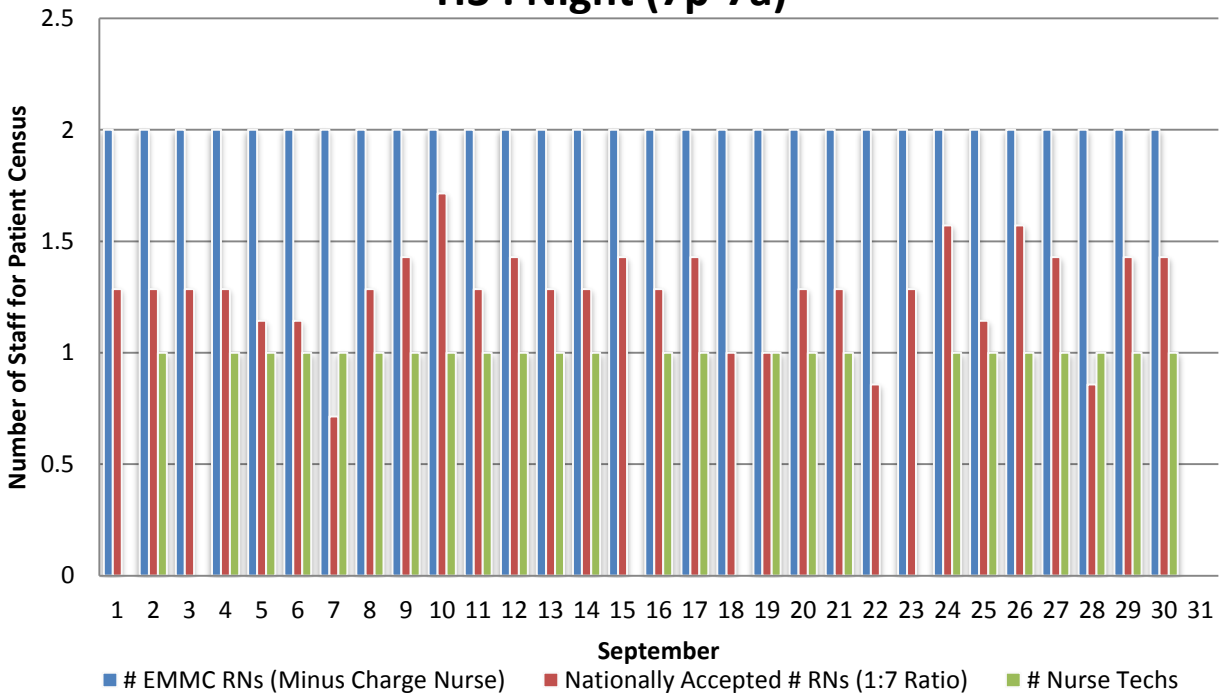

H3 : Day (7a-7p)

H3 : Night (7p-7a)

H3 : Day (7a-7p)

H3 : Night (7p-7a)

H3 : Day (7a-7p)

H3 : Night (7p-7a)