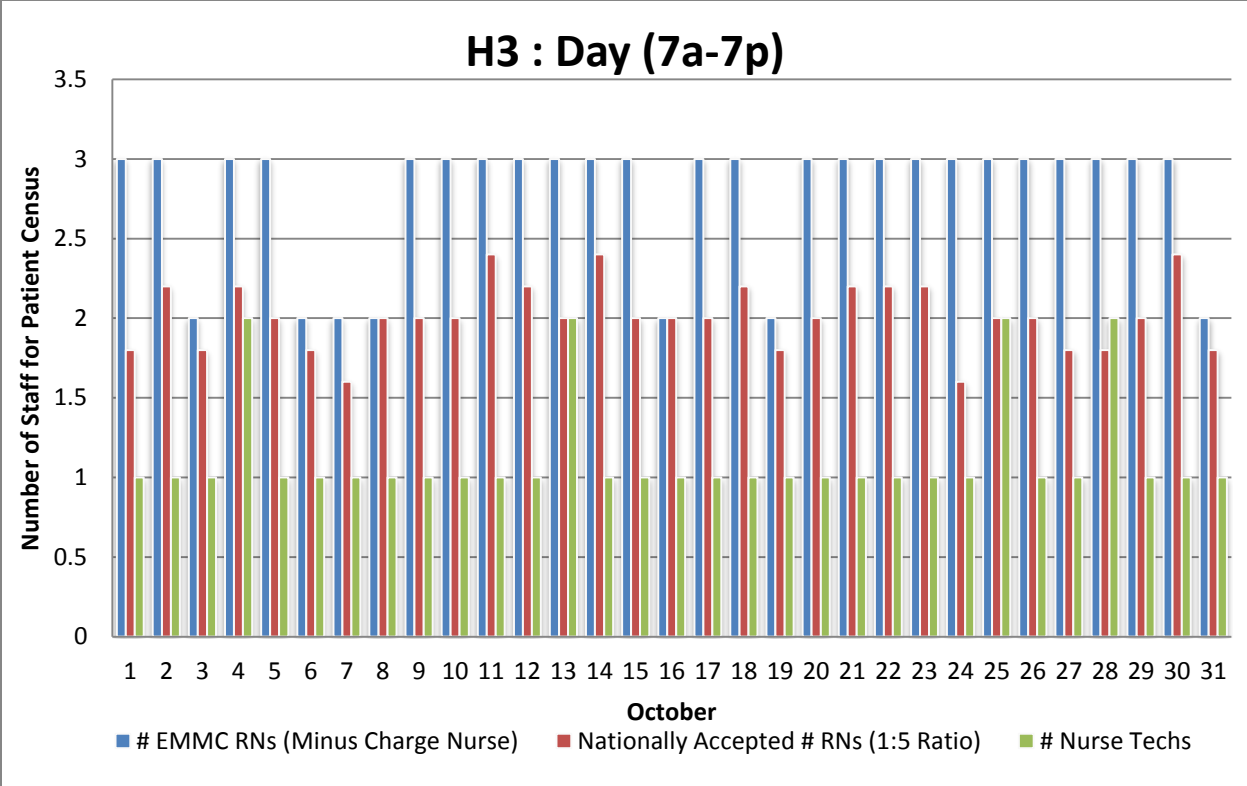

H3 : Day (7a-7p)

H3 : Night (7p-7a)

H3 : Day (7a-7p)

H3 : Night (7p-7a)

H3 : Day (7a-7p)

H3 : Night (7p-7a)