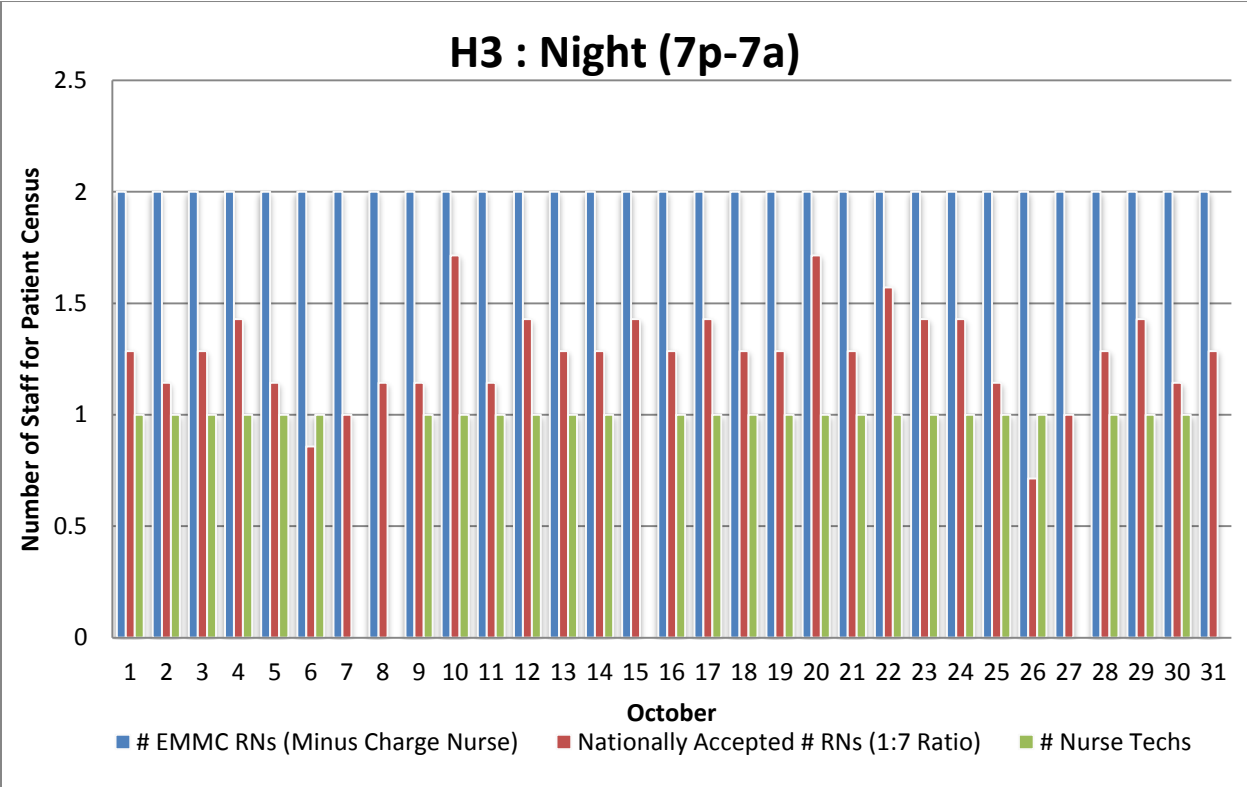

H3 : Day (7a-7p)

H3 : Night (7p-7a)

H3 : Day (7a-7p)

H3 : Night (7p-7a)

H3 : Day (7a-7p)

H3 : Night (7p-7a)