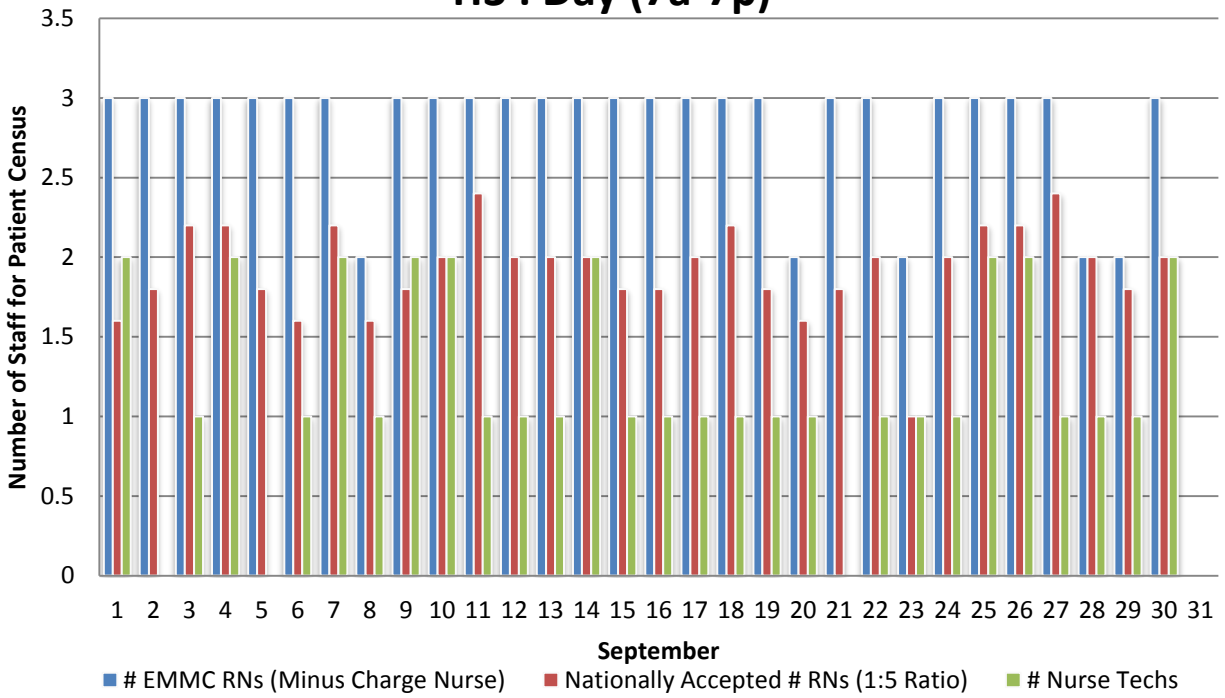

H3 : Day (7a-7p)

H3 : Night (7p-7a)

H3 : Day (7a-7p)

H3 : Night (7p-7a)

H3 : Day (7a-7p)

H3 : Night (7p-7a)