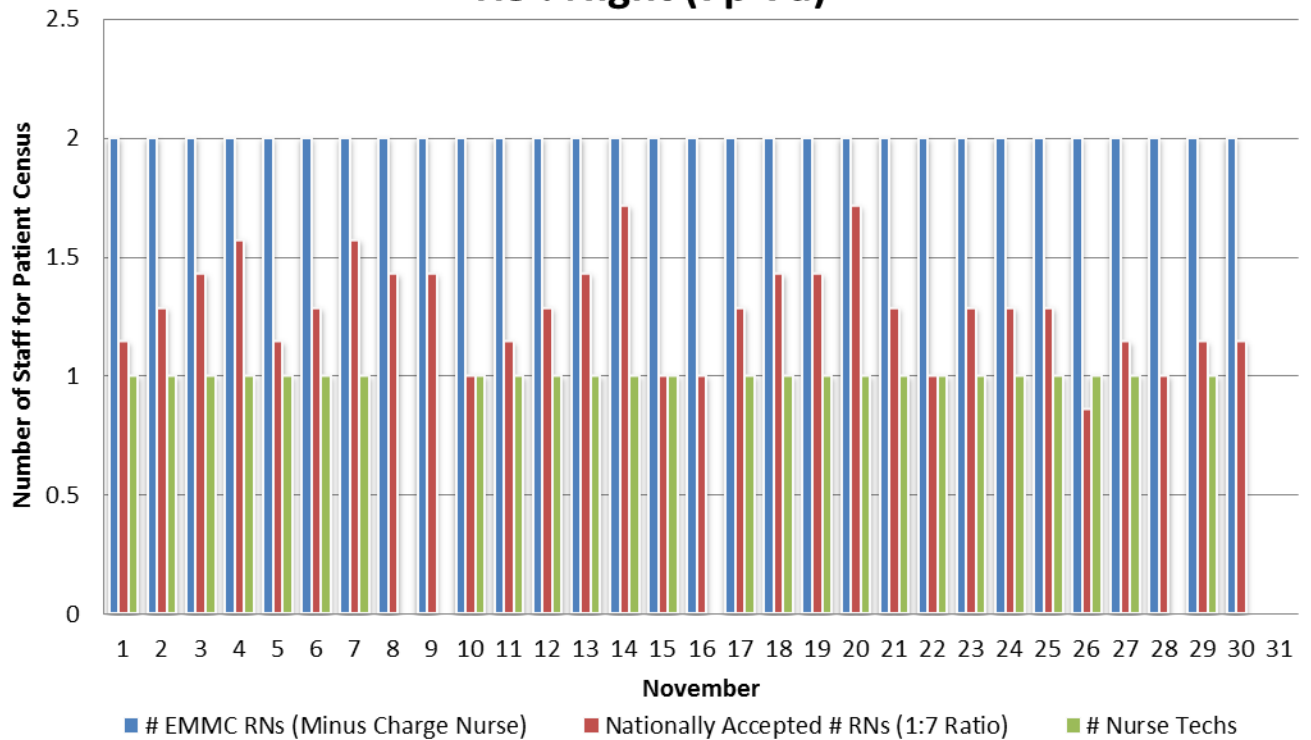

H3 : Day (7a-7p)

H3 : Night (7p-7a)

H3 : Day (7a-7p)

H3 : Night (7p-7a)

H3 : Day (7a-7p)

H3 : Night (7p-7a)