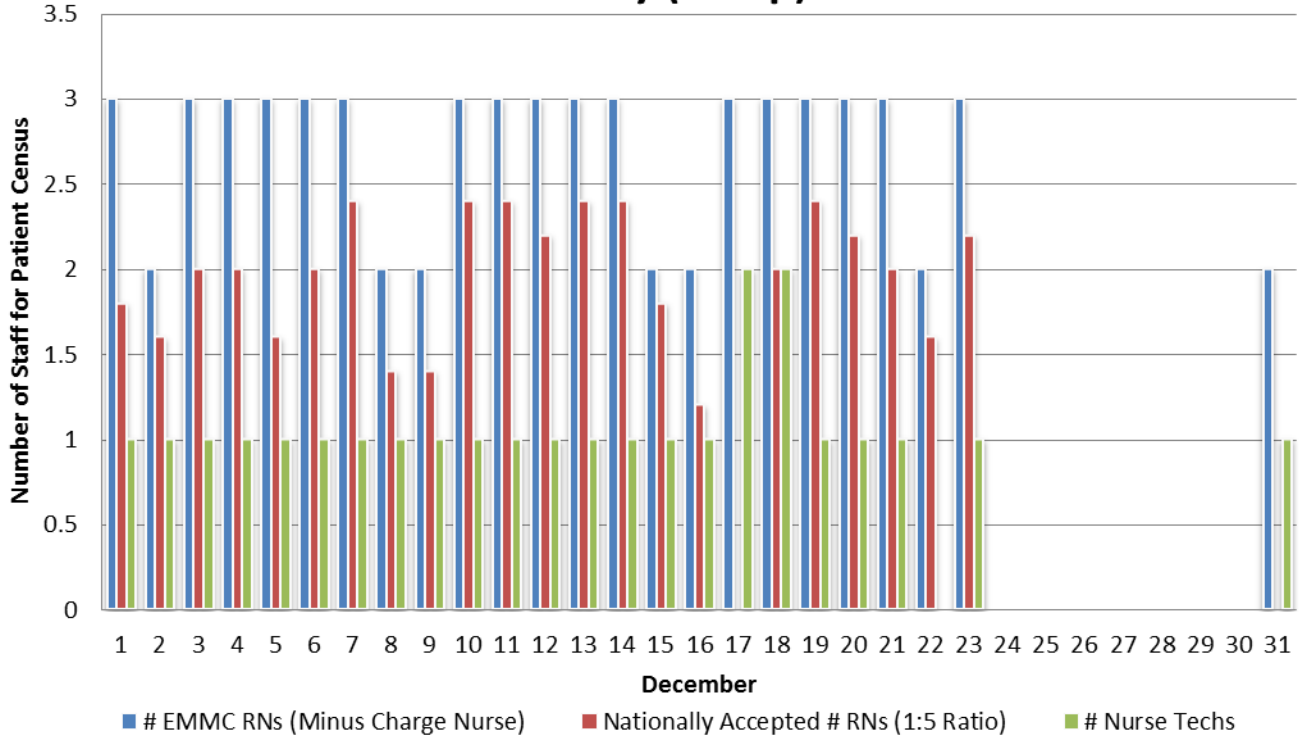

H3 : Day (7a-7p)

H3 : Night (7p-7a)

H3 : Day (7a-7p)

H3 : Night (7p-7a)

H3 : Day (7a-7p)

H3 : Night (7p-7a)