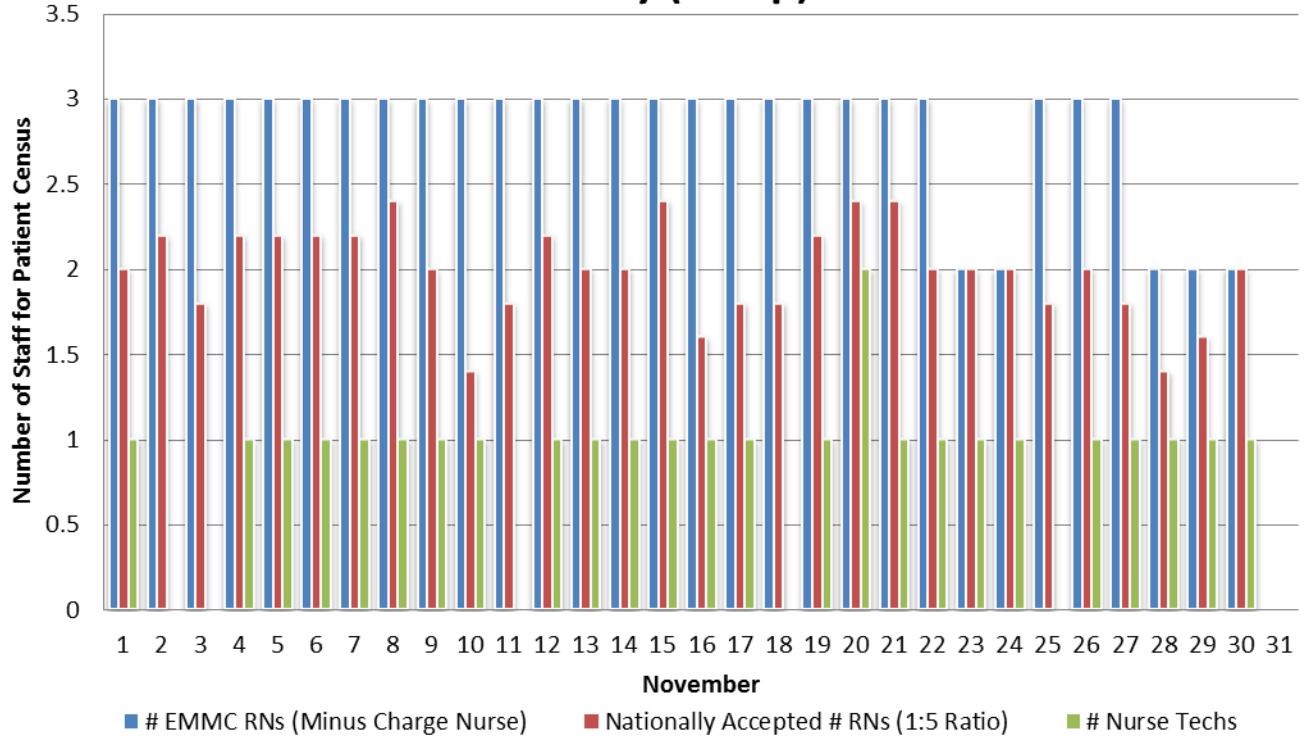

H3 : Day (7a-7p)

H3 : Night (7p-7a)

H3 : Day (7a-7p)

H3 : Night (7p-7a)

H3 : Day (7a-7p)

H3 : Night (7p-7a)