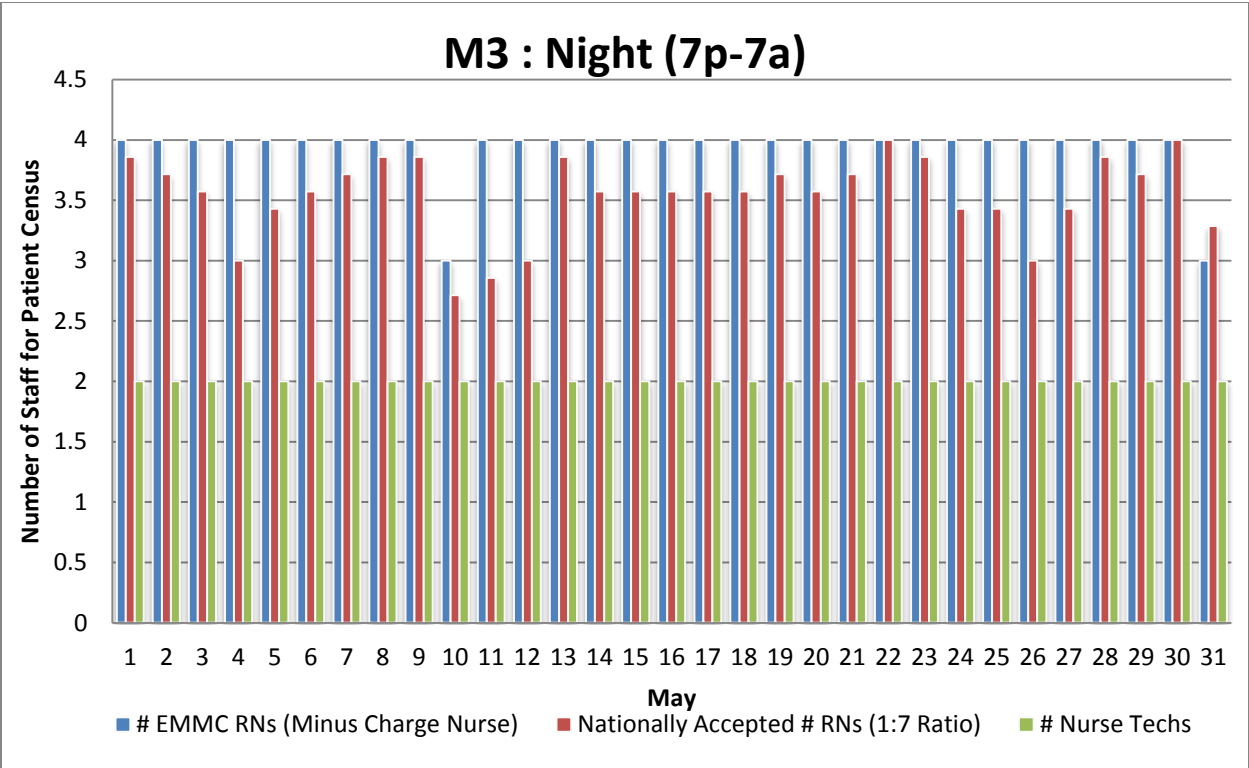

M3 : Day (7a)

M3 : Night (7p)

M3 : Day (7a)

M3 : Night (7p)

M3 : Day (7a)

M3 : Night (7p)

M3 : Day (7a-7p)

M3 : Night (7p-7a)

M3 : Day (7a-7p)

M3 : Night (7p-7a)

M3 : Day (7a-7p)

M3 : Night (7p-7a)

M3 : Day (7a-7p)

M3 : Night (7p-7a)

M3 : Day (7a-7p)

M3 : Night (7p-7a)

M3 : Day (7a-7p)

M3 : Night (7p-7a)

M3 : Day (7a-7p)

M3 : Night (7p-7a)