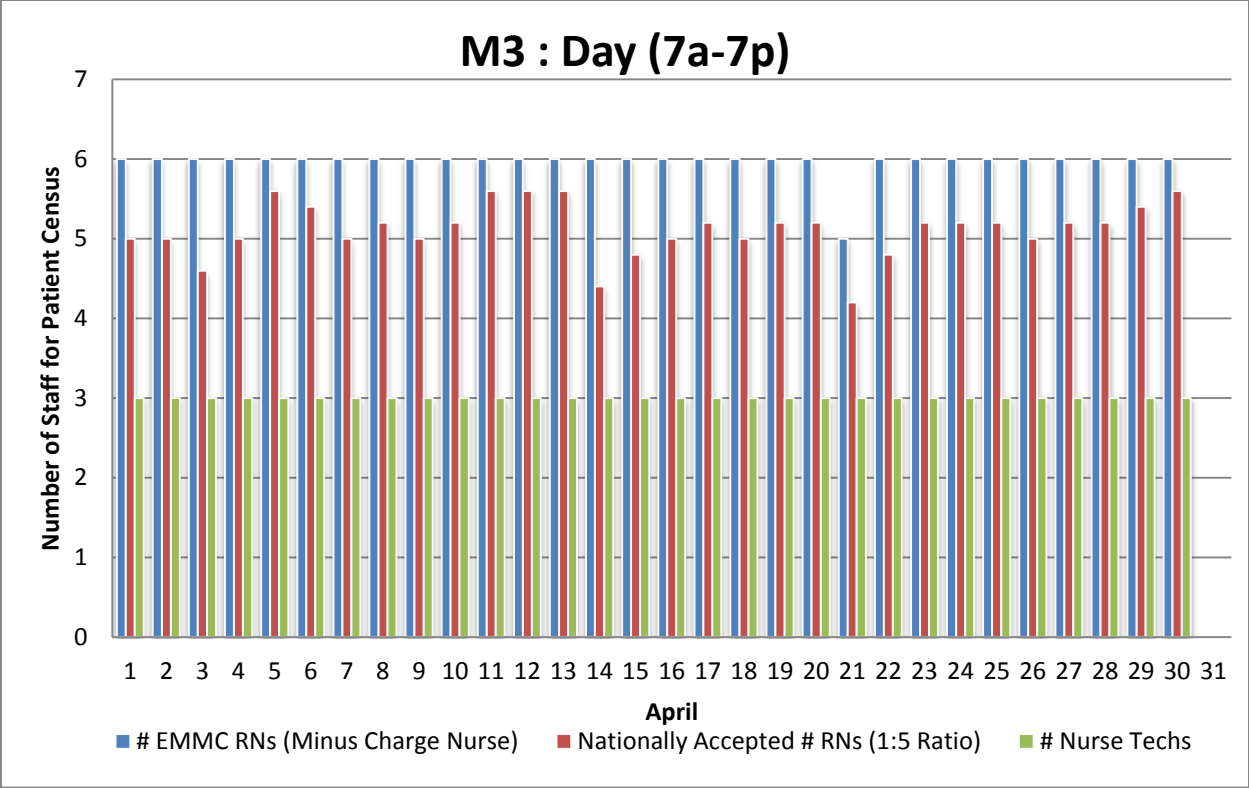

M3 : Day (7a)

M3 : Night (7p)

M3 : Day (7a)

M3 : Night (7p)

M3 : Day (7a)

M3 : Night (7p)

M3 : Day (7a-7p)

M3 : Night (7p-7a)

M3 : Day (7a-7p)

M3 : Night (7p-7a)

M3 : Day (7a-7p)

M3 : Night (7p-7a)

M3 : Day (7a-7p)

M3 : Night (7p-7a)

M3 : Day (7a-7p)

M3 : Night (7p-7a)

M3 : Day (7a-7p)

M3 : Night (7p-7a)

M3 : Day (7a-7p)

M3 : Night (7p-7a)