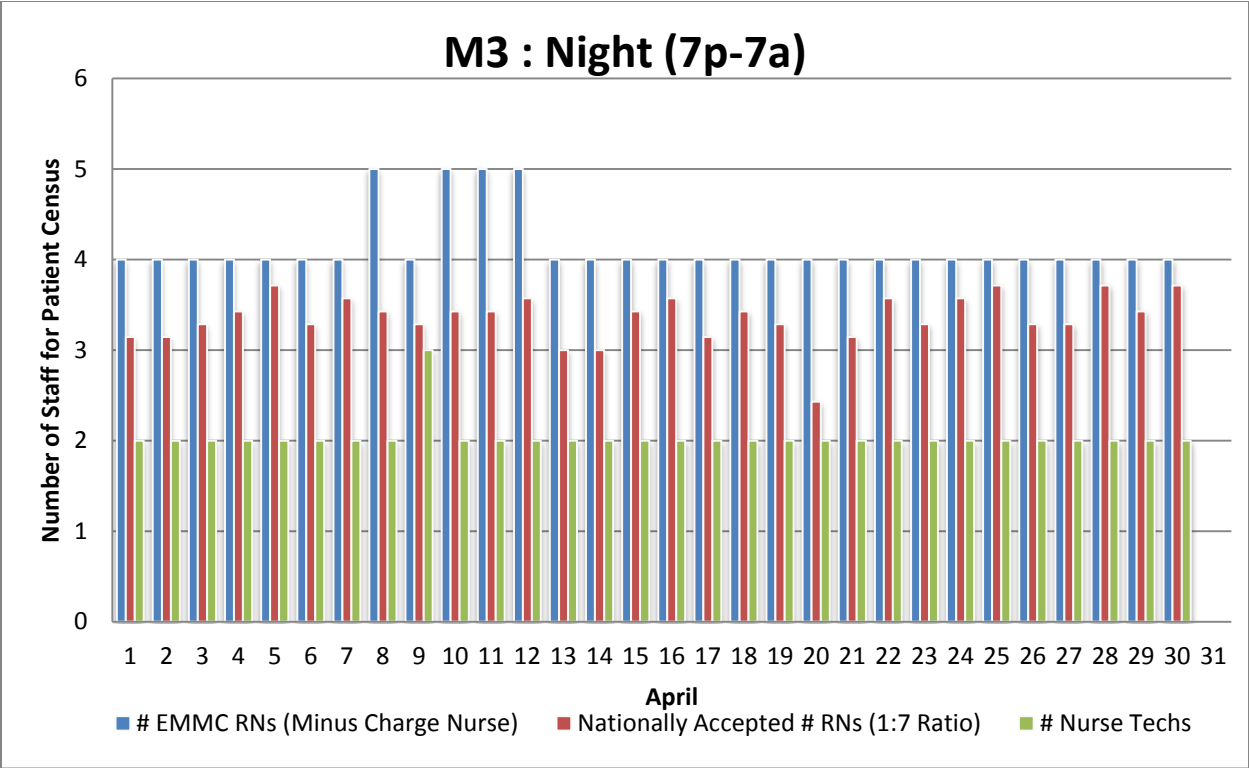

M3 : Day (7a)

M3 : Night (7p)

M3 : Day (7a)

M3 : Night (7p)

M3 : Day (7a)

M3 : Night (7p)

M3 : Day (7a-7p)

M3 : Night (7p-7a)

M3 : Day (7a-7p)

M3 : Night (7p-7a)

M3 : Day (7a-7p)

M3 : Night (7p-7a)

M3 : Day (7a-7p)

M3 : Night (7p-7a)

M3 : Day (7a-7p)

M3 : Night (7p-7a)

M3 : Day (7a-7p)

M3 : Night (7p-7a)

M3 : Day (7a-7p)

M3 : Night (7p-7a)