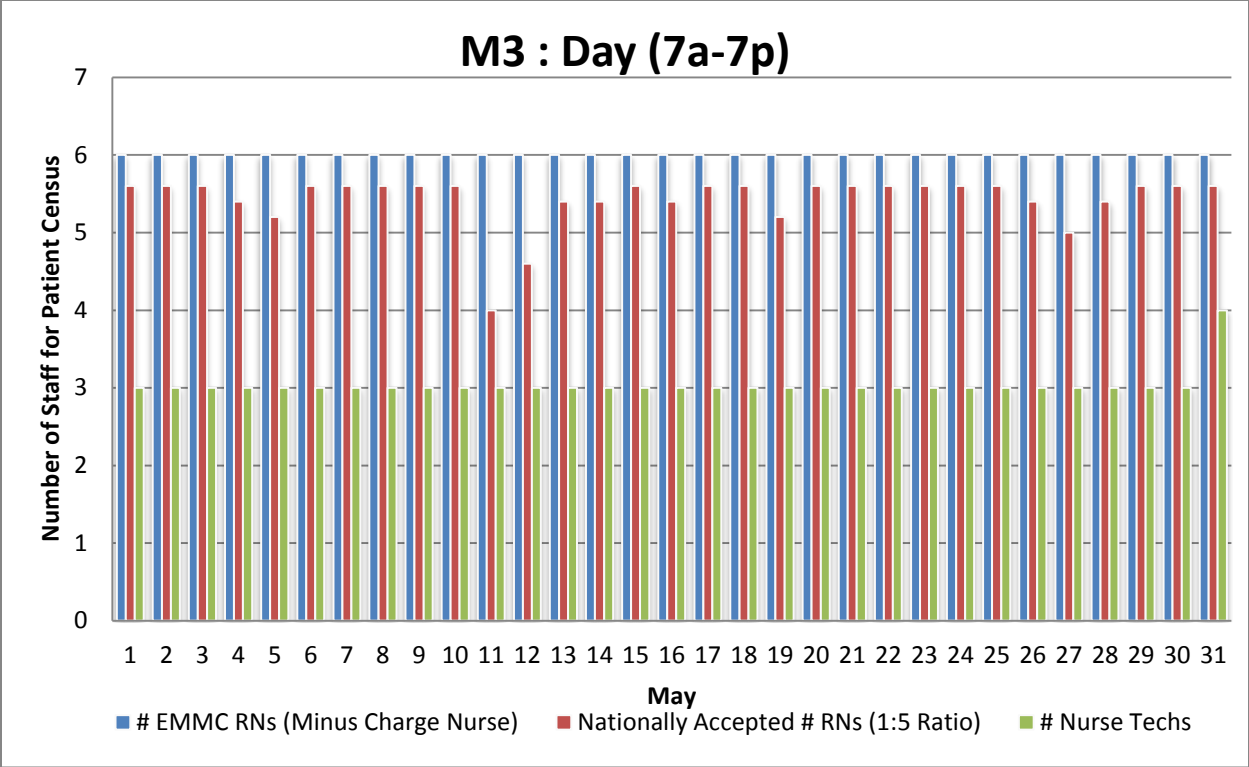

M3 : Day (7a)

M3 : Night (7p)

M3 : Day (7a)

M3 : Night (7p)

M3 : Day (7a)

M3 : Night (7p)

M3 : Day (7a-7p)

M3 : Night (7p-7a)

M3 : Day (7a-7p)

M3 : Night (7p-7a)

M3 : Day (7a-7p)

M3 : Night (7p-7a)

M3 : Day (7a-7p)

M3 : Night (7p-7a)

M3 : Day (7a-7p)

M3 : Night (7p-7a)

M3 : Day (7a-7p)

M3 : Night (7p-7a)

M3 : Day (7a-7p)

M3 : Night (7p-7a)