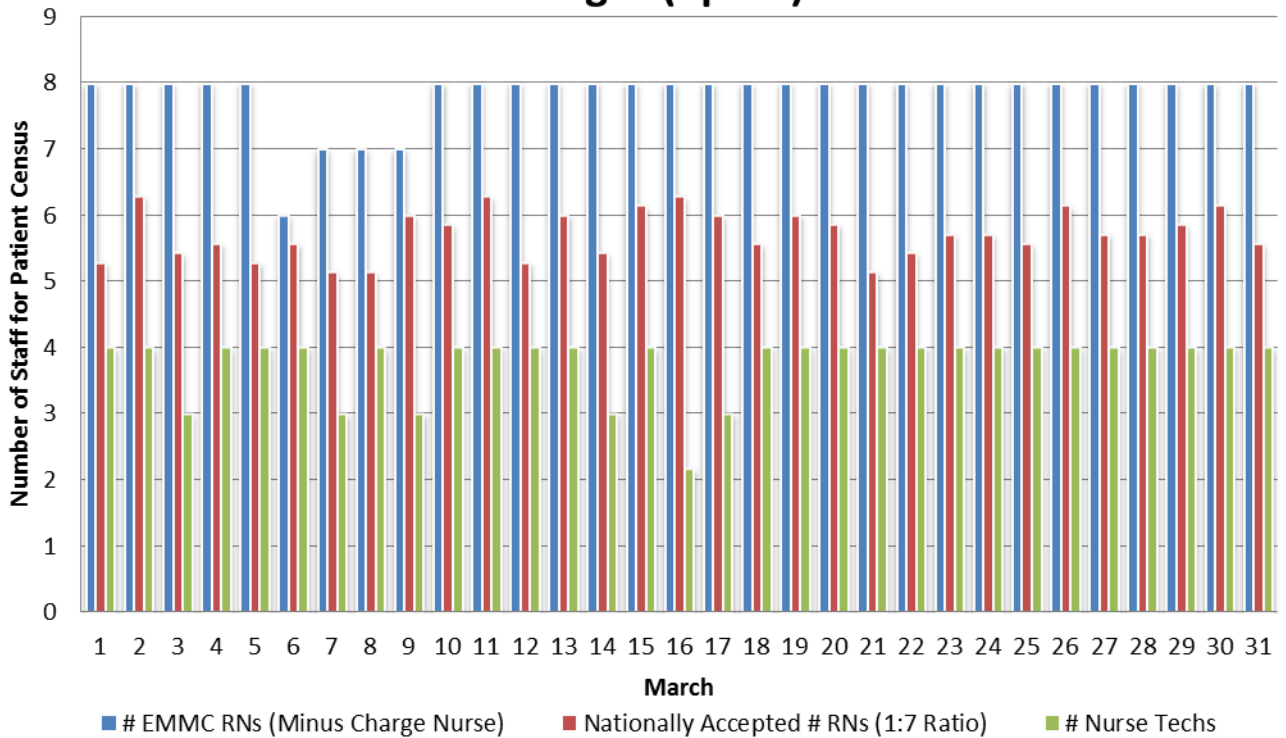

G4 : Night (7p-7a)