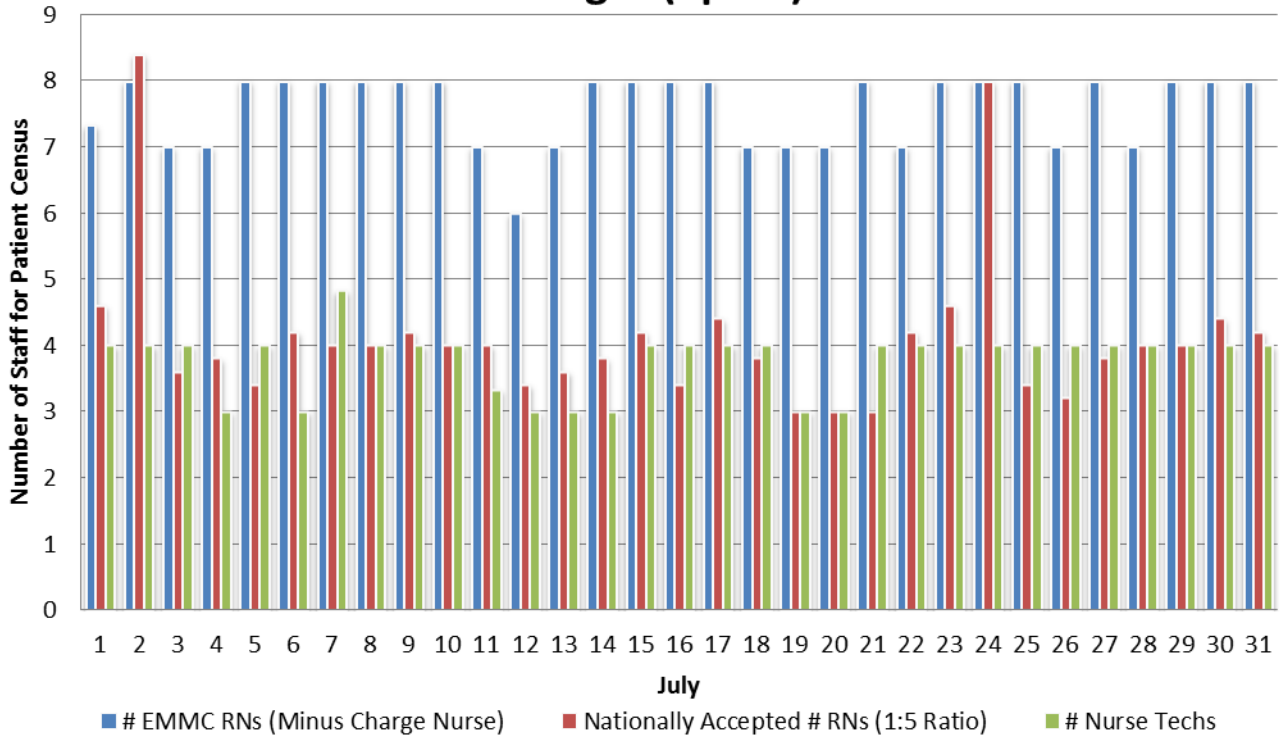

G4 : Night (7p-7a)