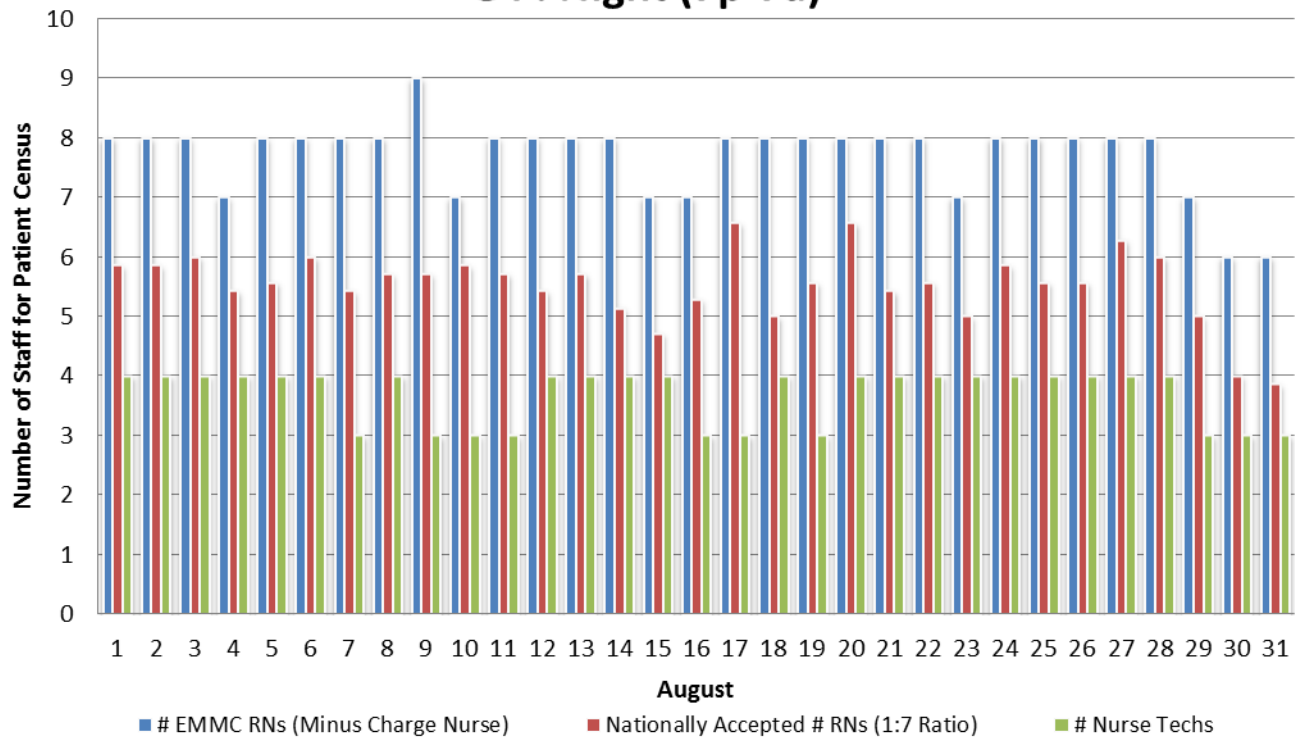

G4 : Night (7p-7a)