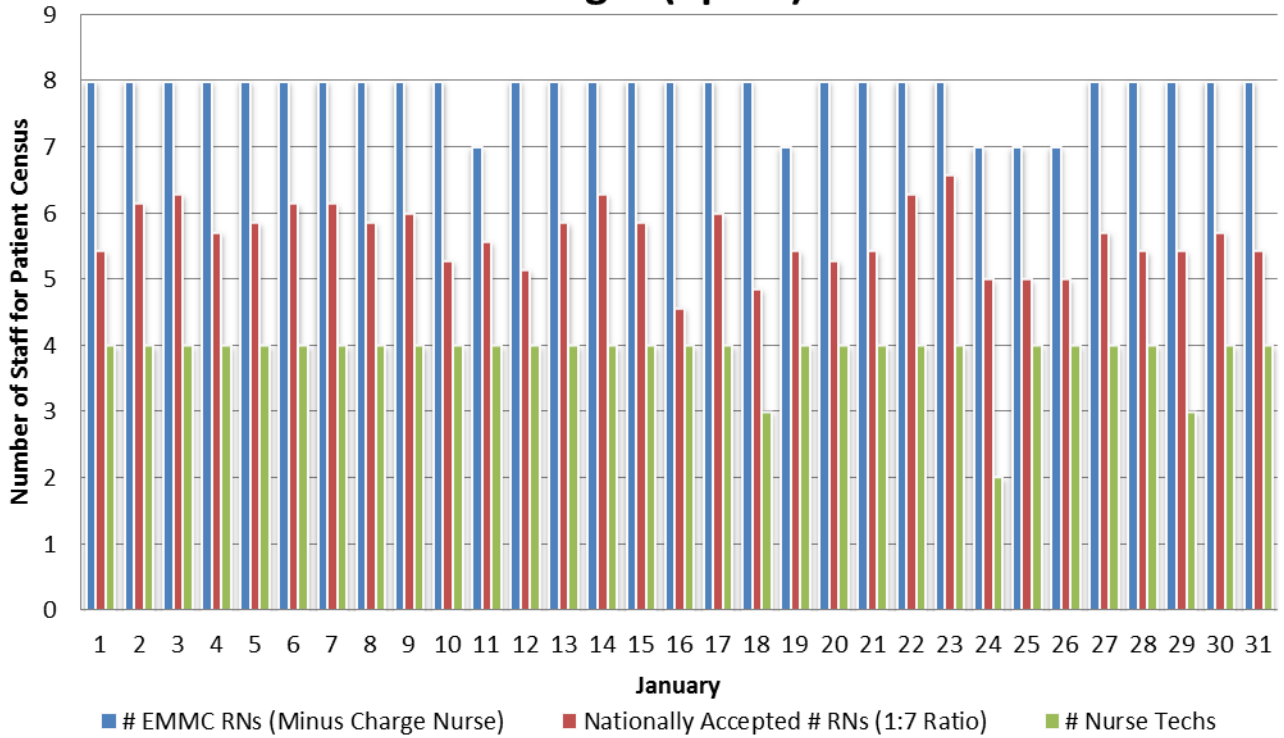

G4 : Night (7p-7a)