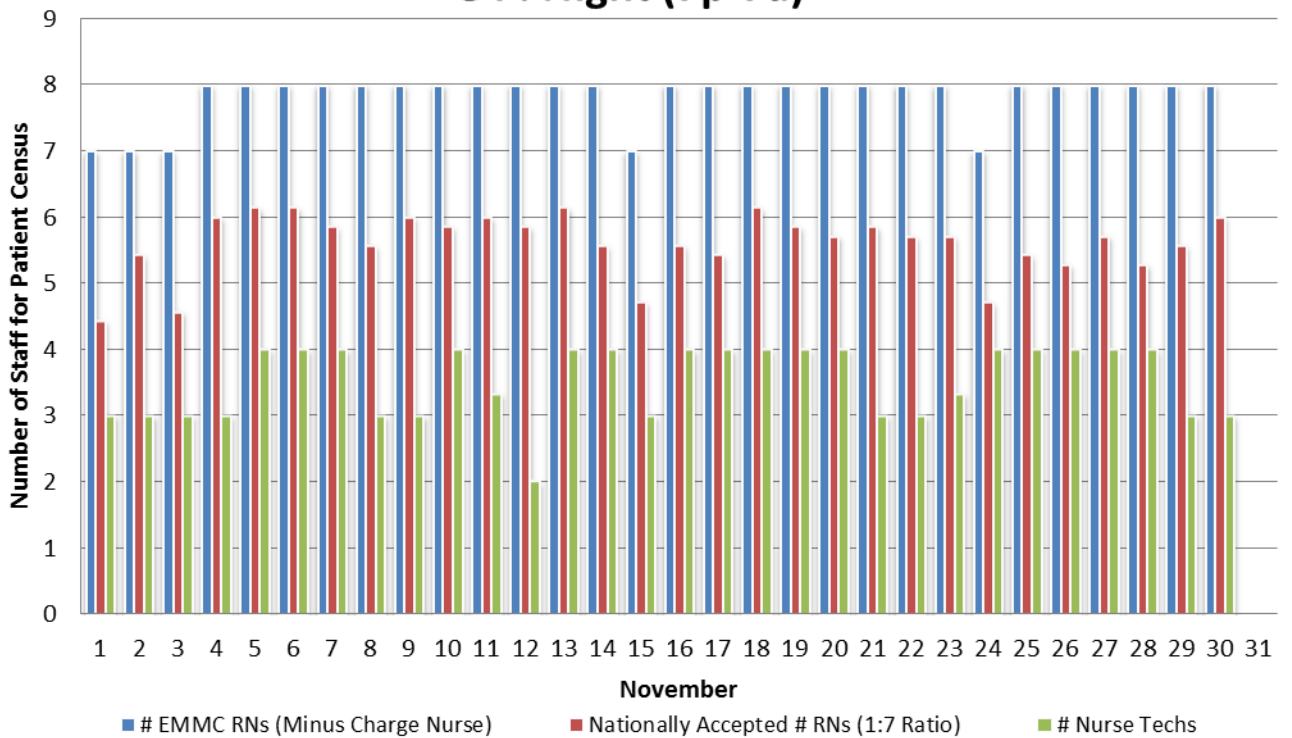

G4 : Night (7p-7a)