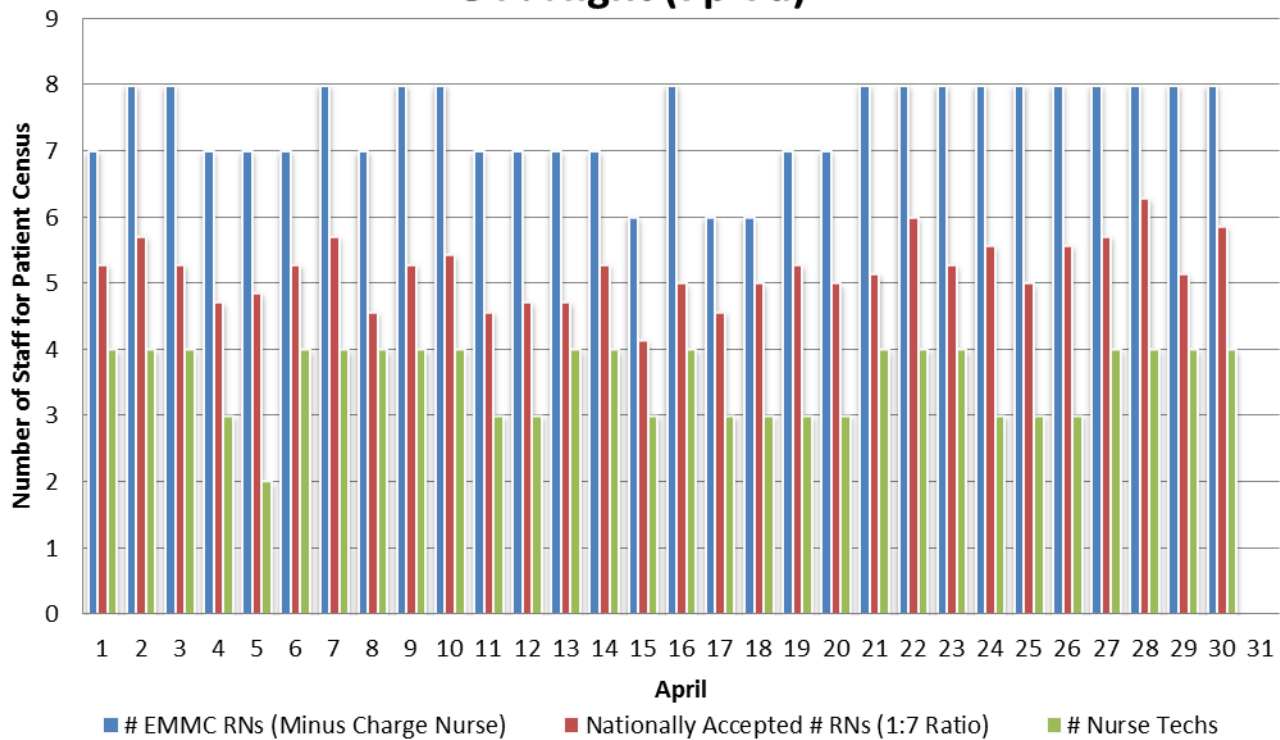

G4 : Night (7p-7a)