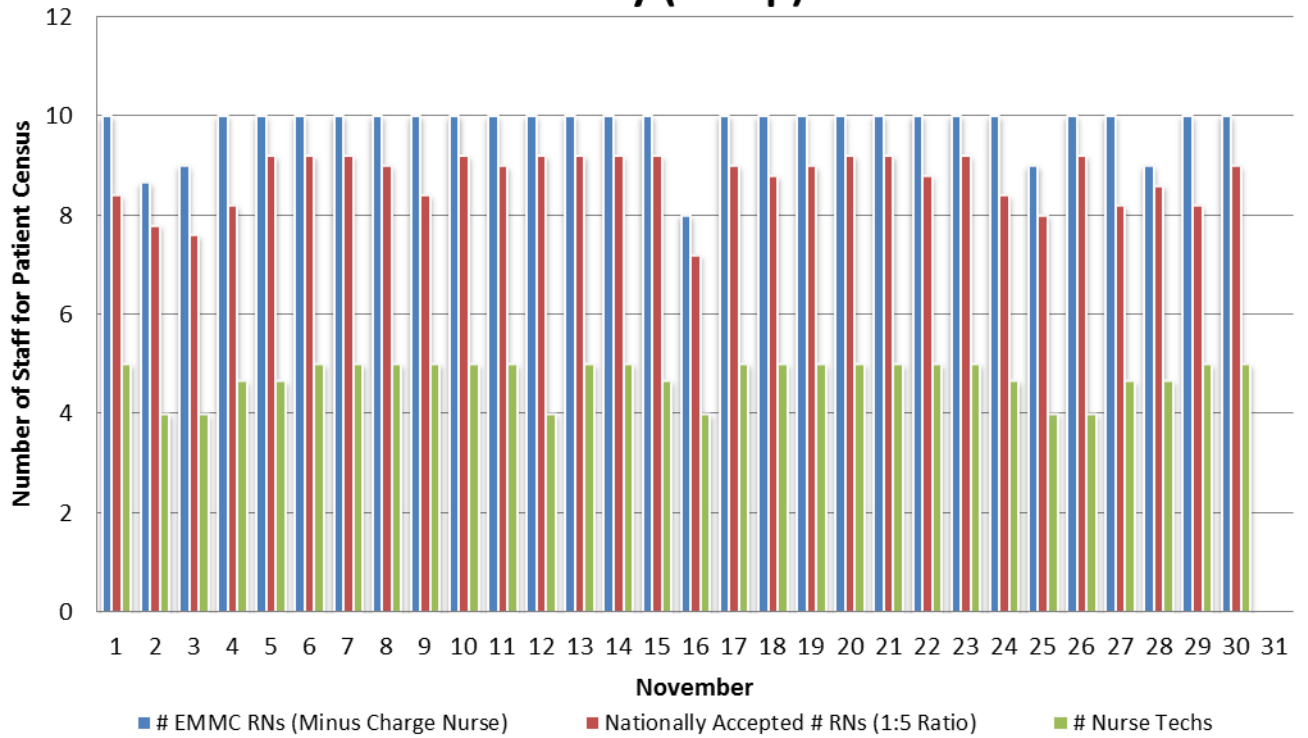

G4 : Day (7a-7p)