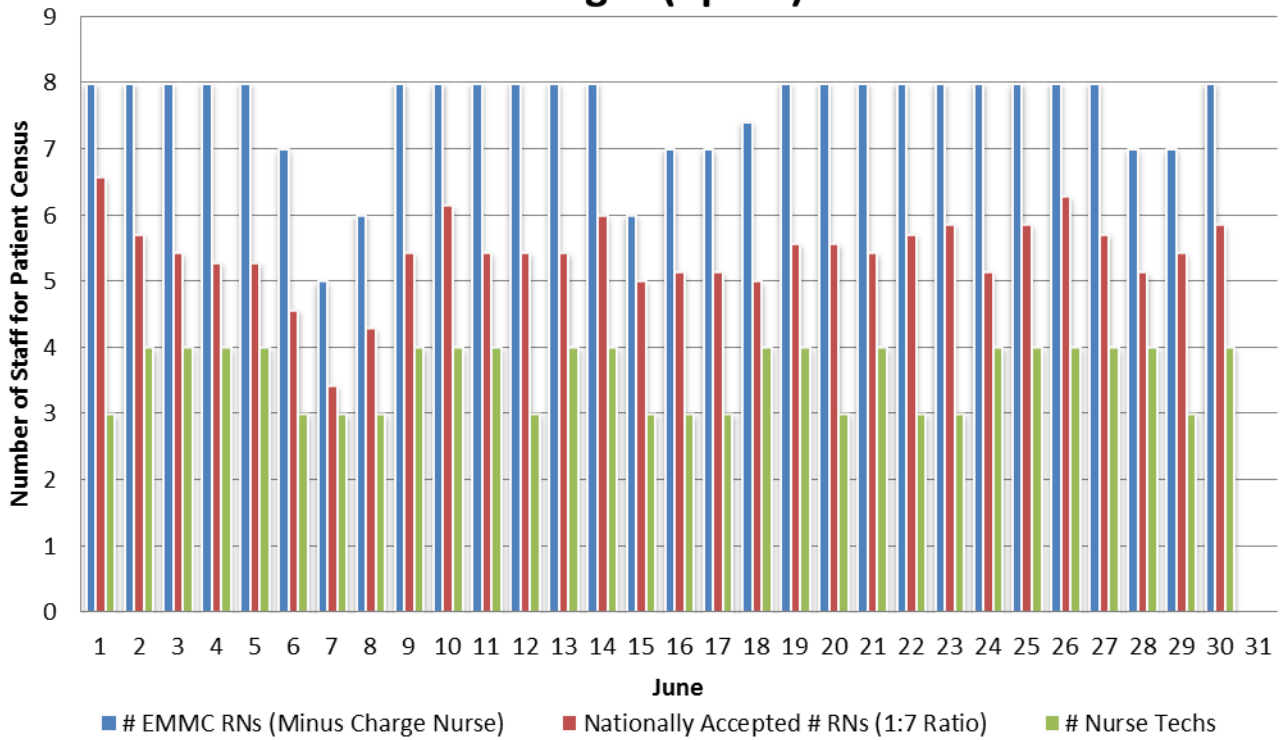

G4 : Night (7p-7a)