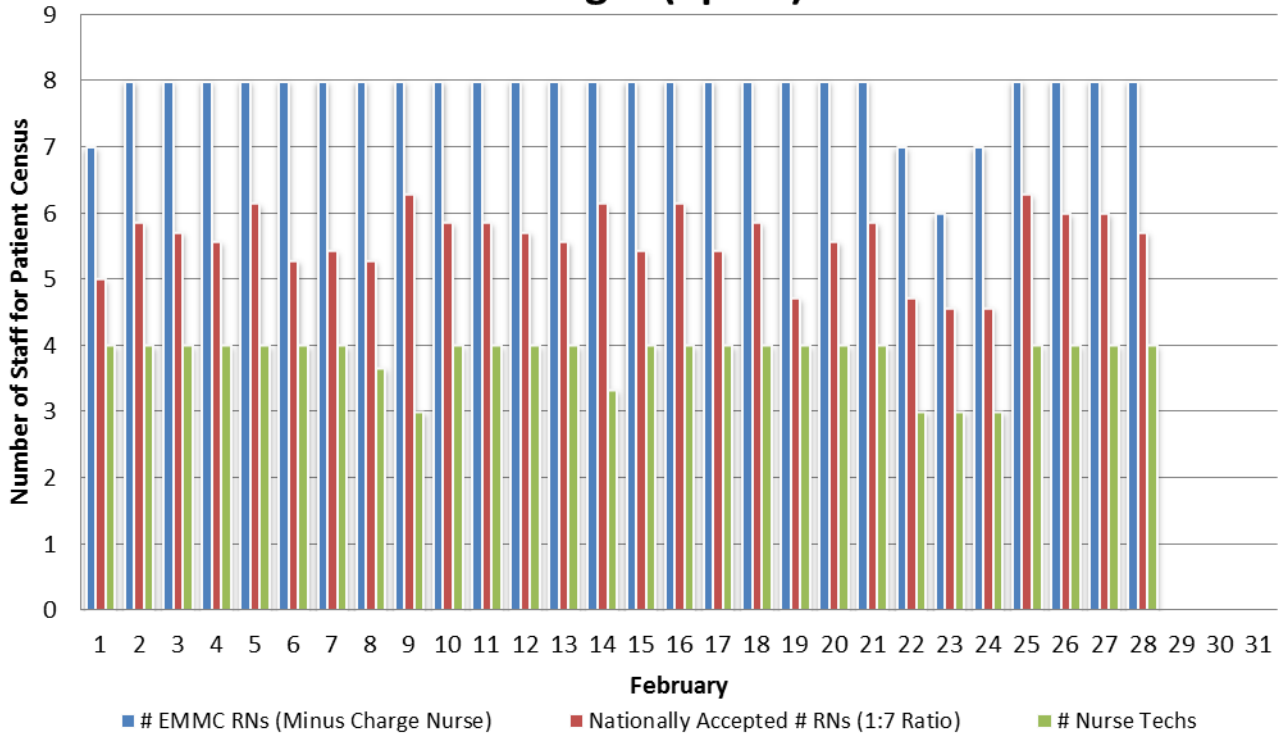

G4 : Night (7p-7a)