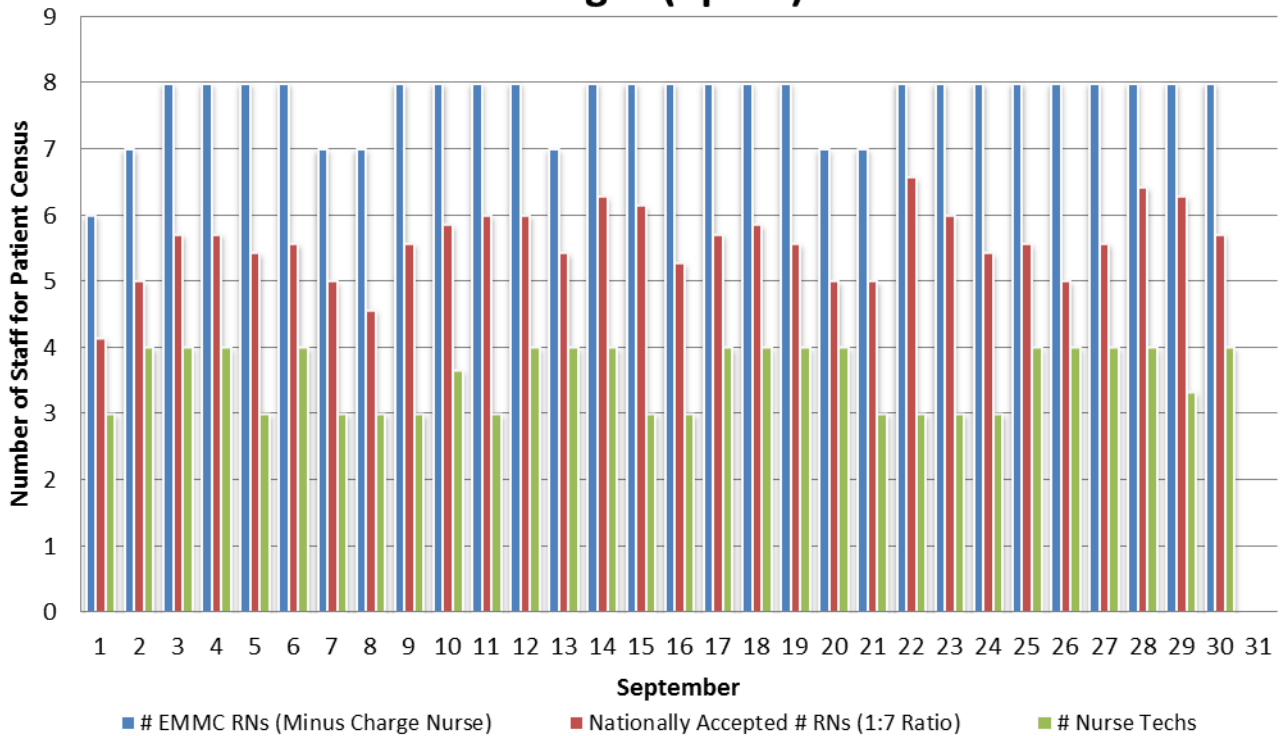

G4 : Night (7p-7a)