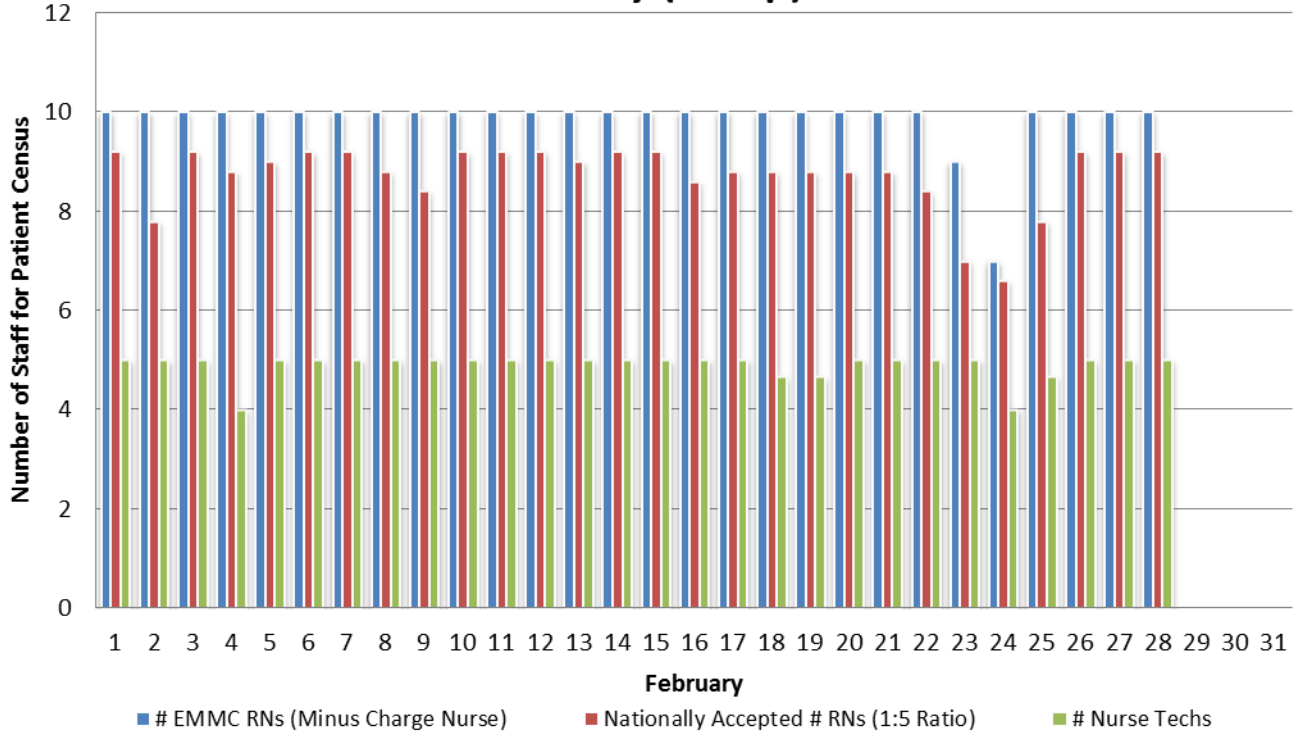

G4 : Day (7a-7p)