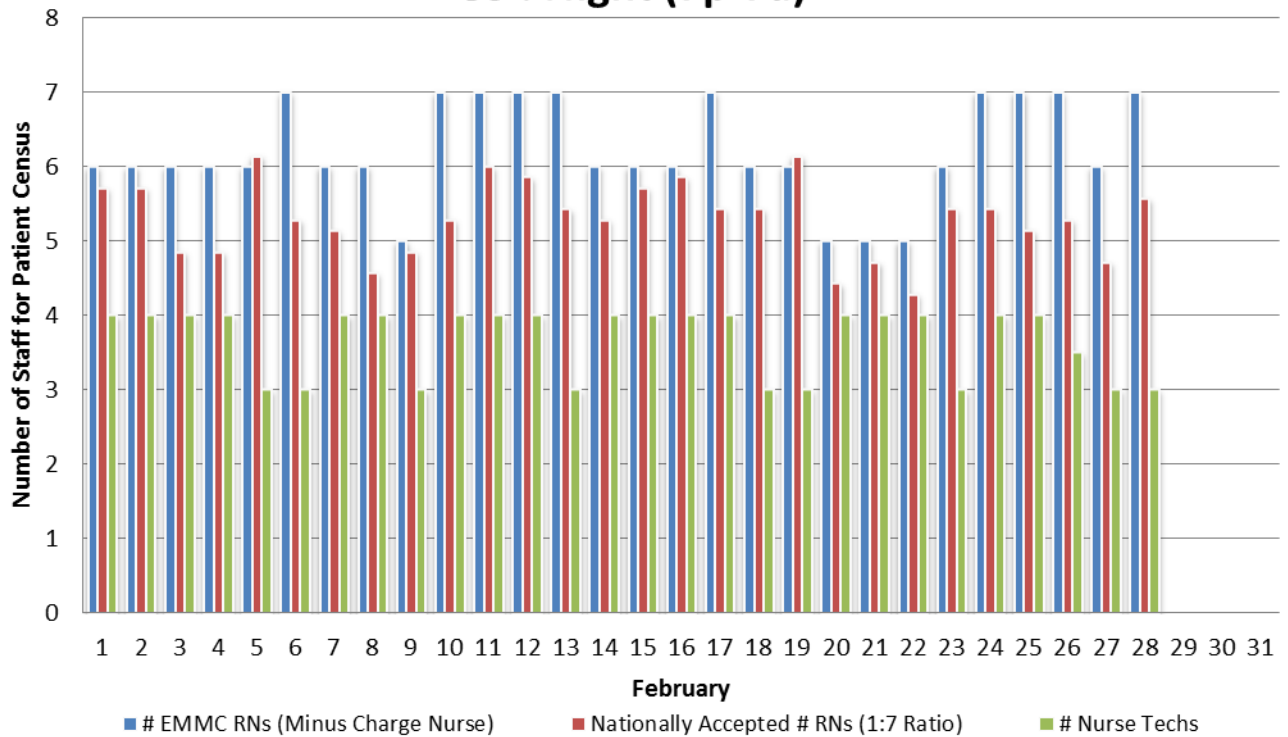

G5 : Night (7p-7a)