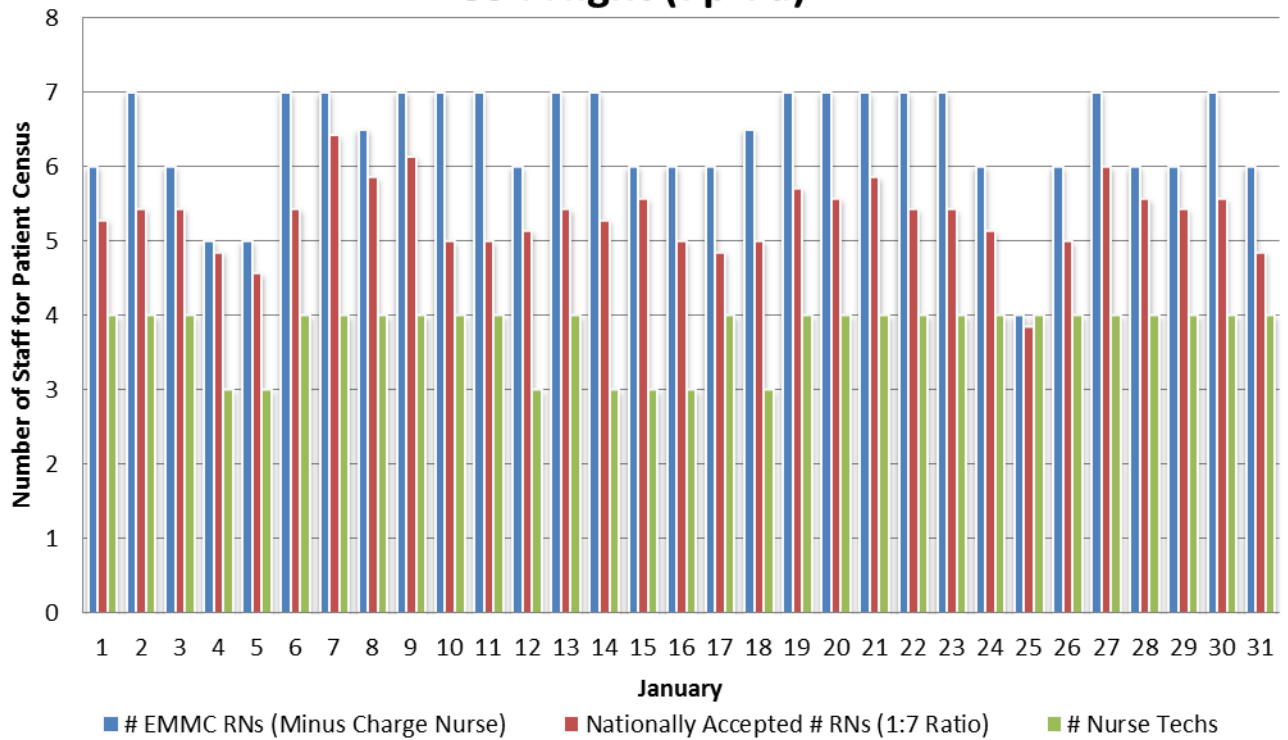

G5 : Night (7p-7a)