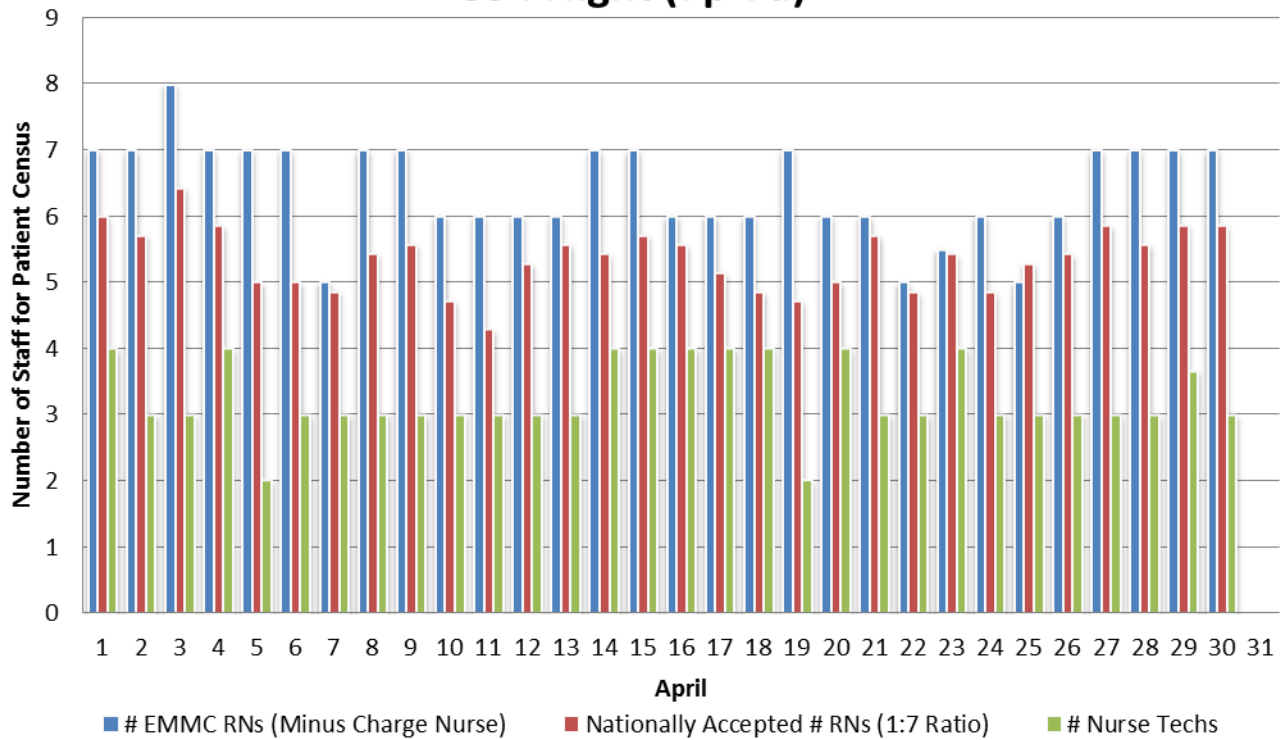

G5 : Night (7p-7a)