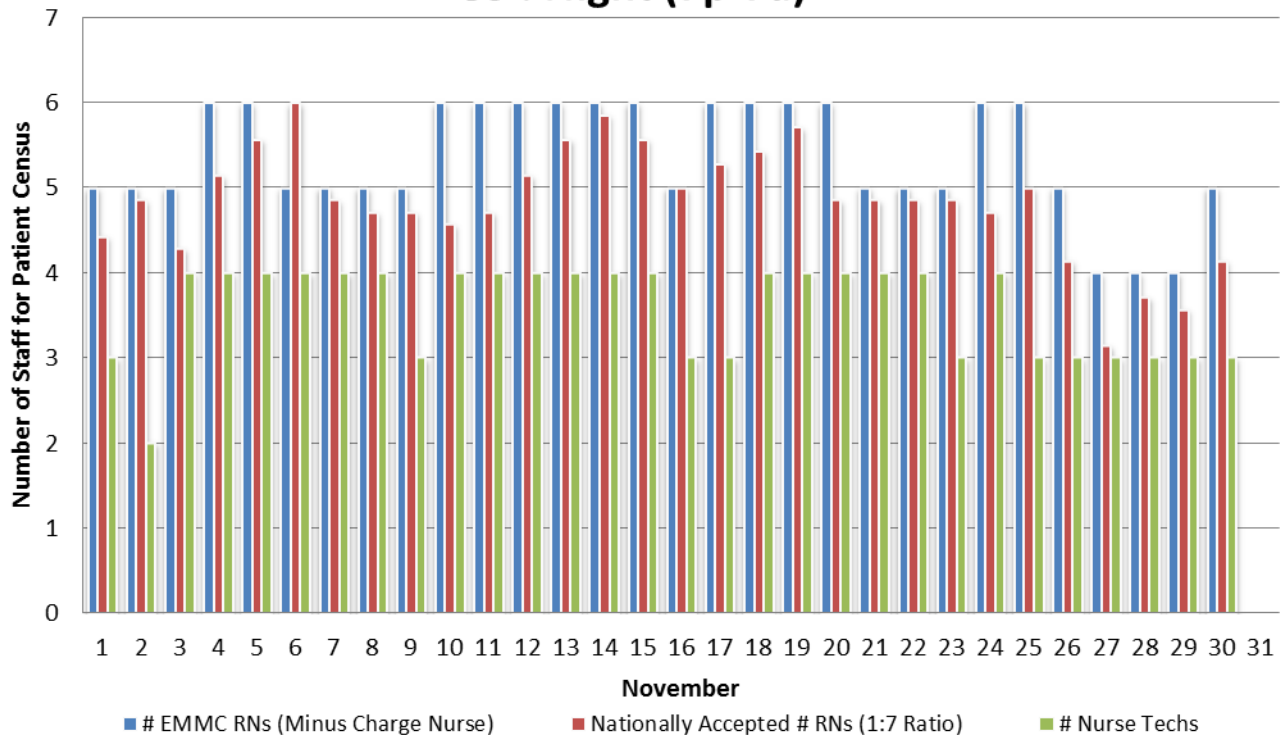

G5 : Night (7p-7a)