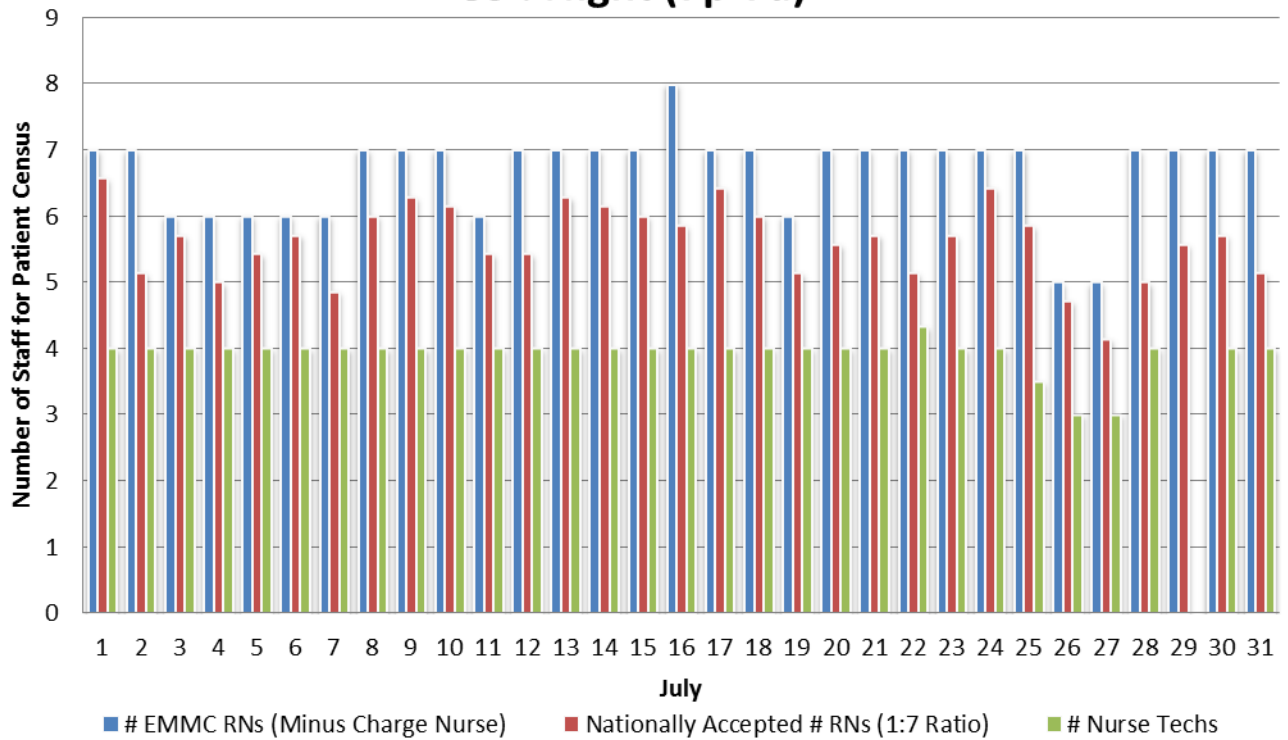

G5 : Night (7p-7a)