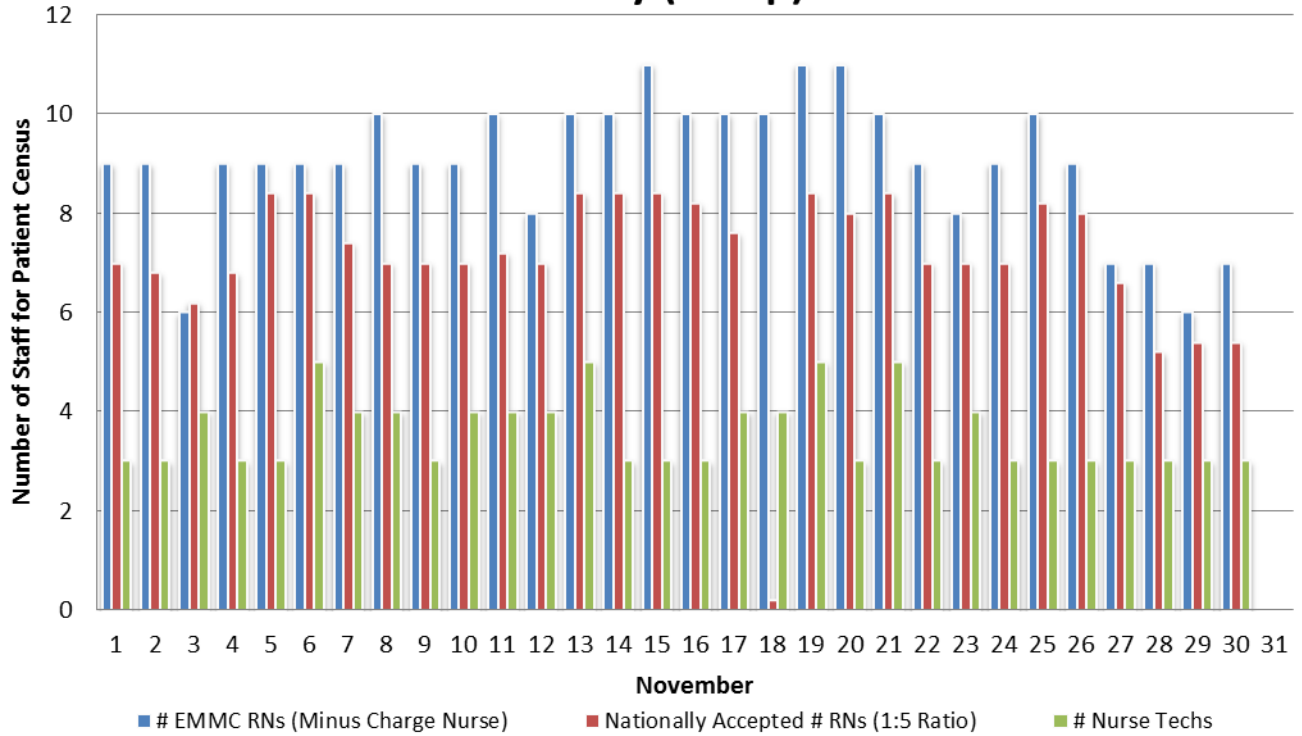

G5 : Day (7a-7p)