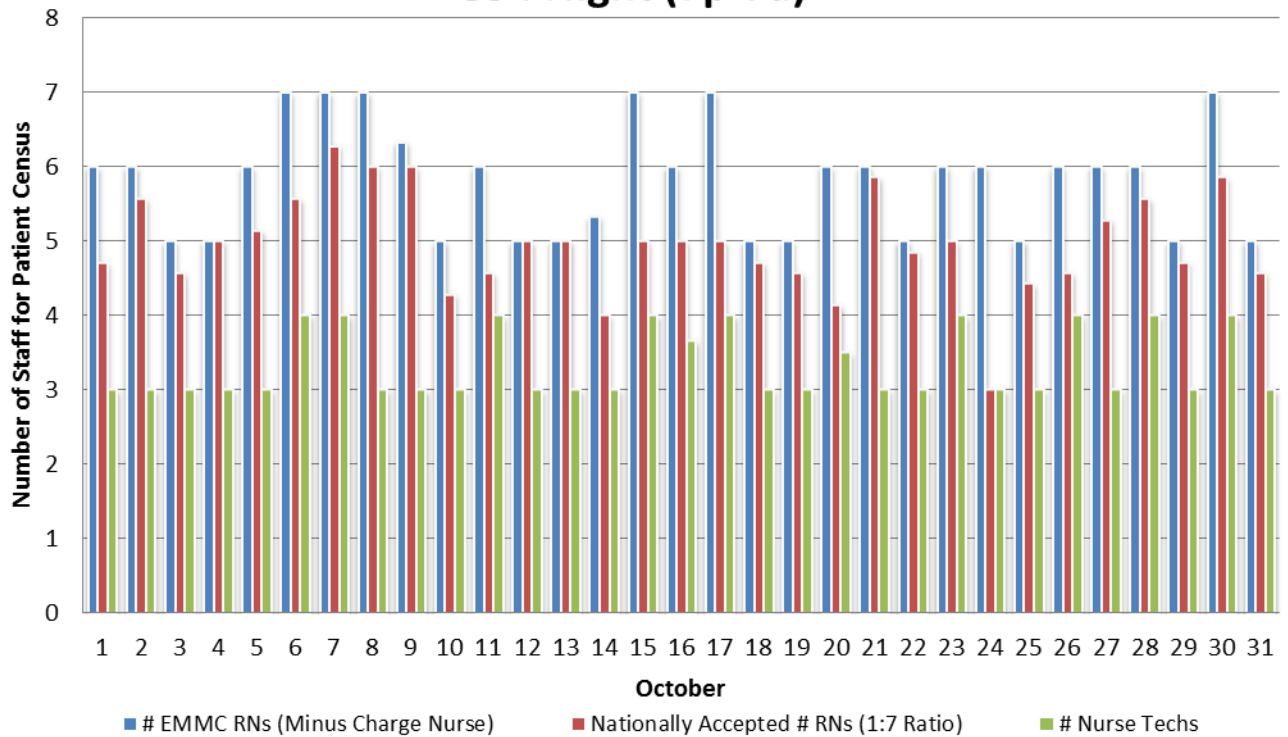

G5 : Night (7p-7a)