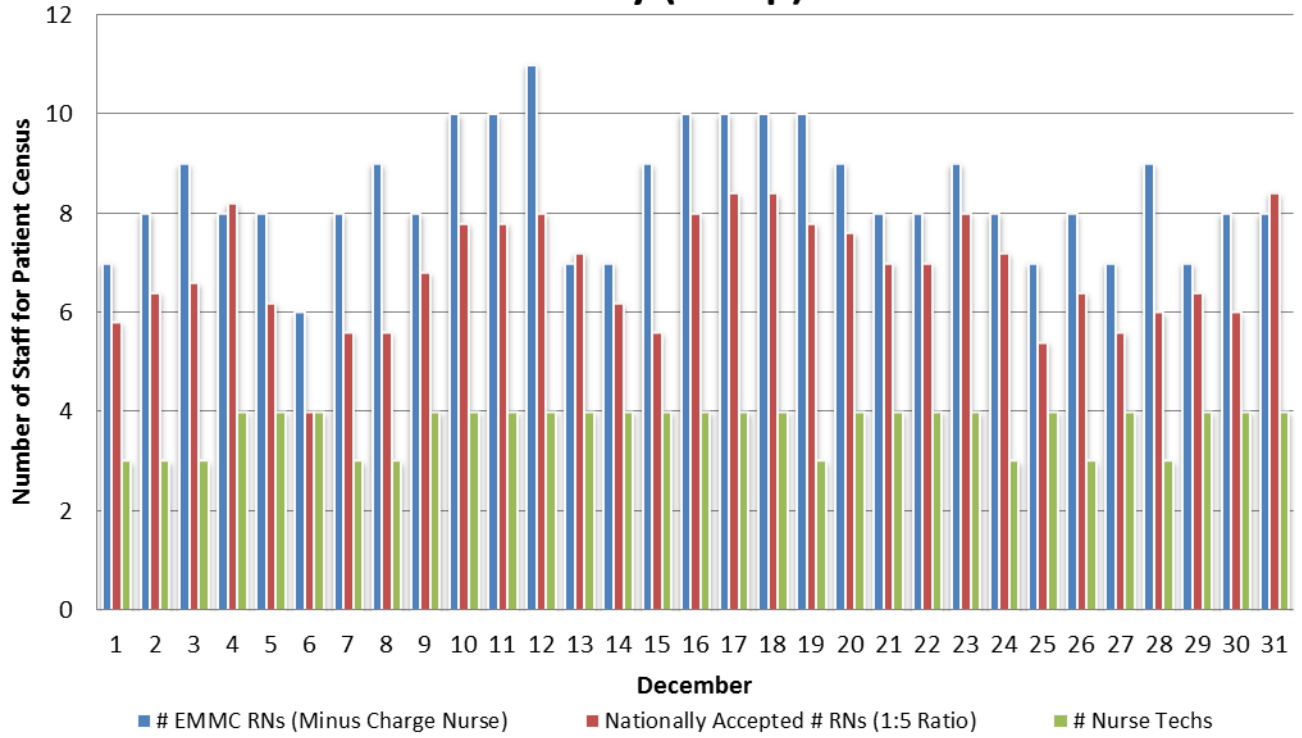

G5 : Day (7a-7p)