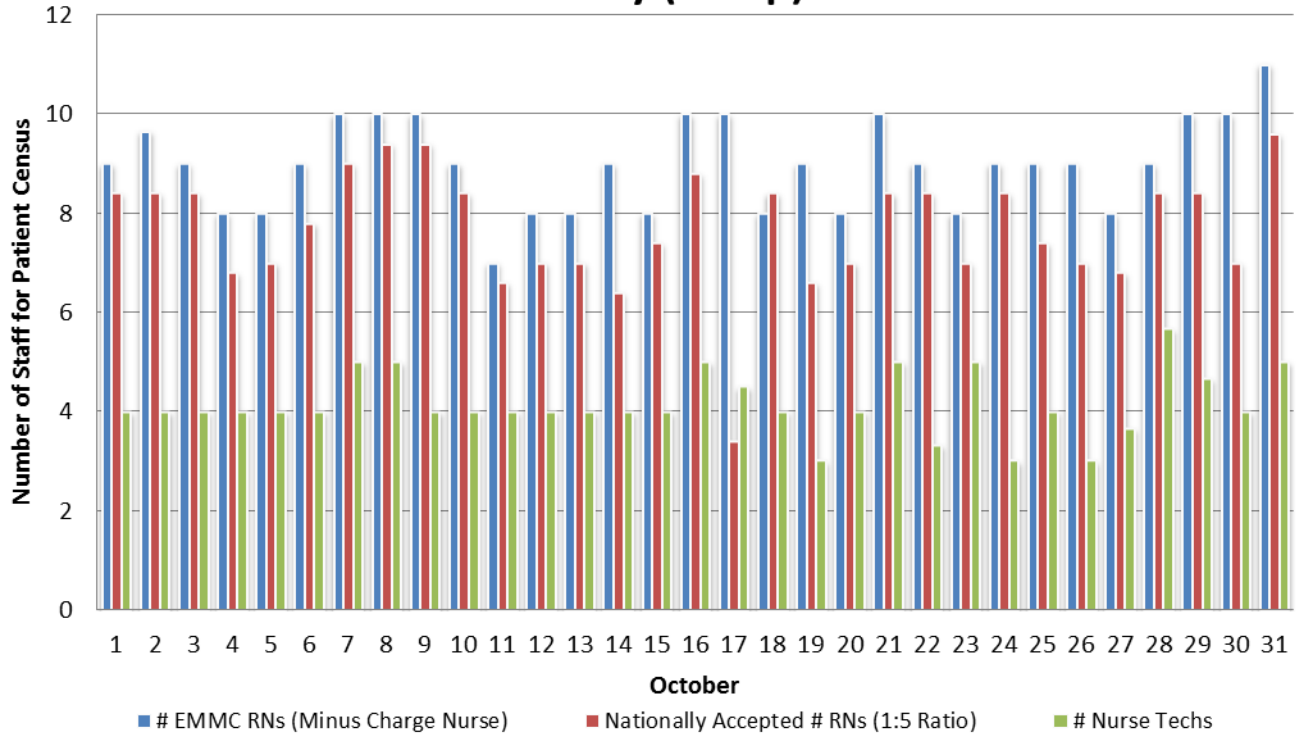

G5 : Day (7a-7p)