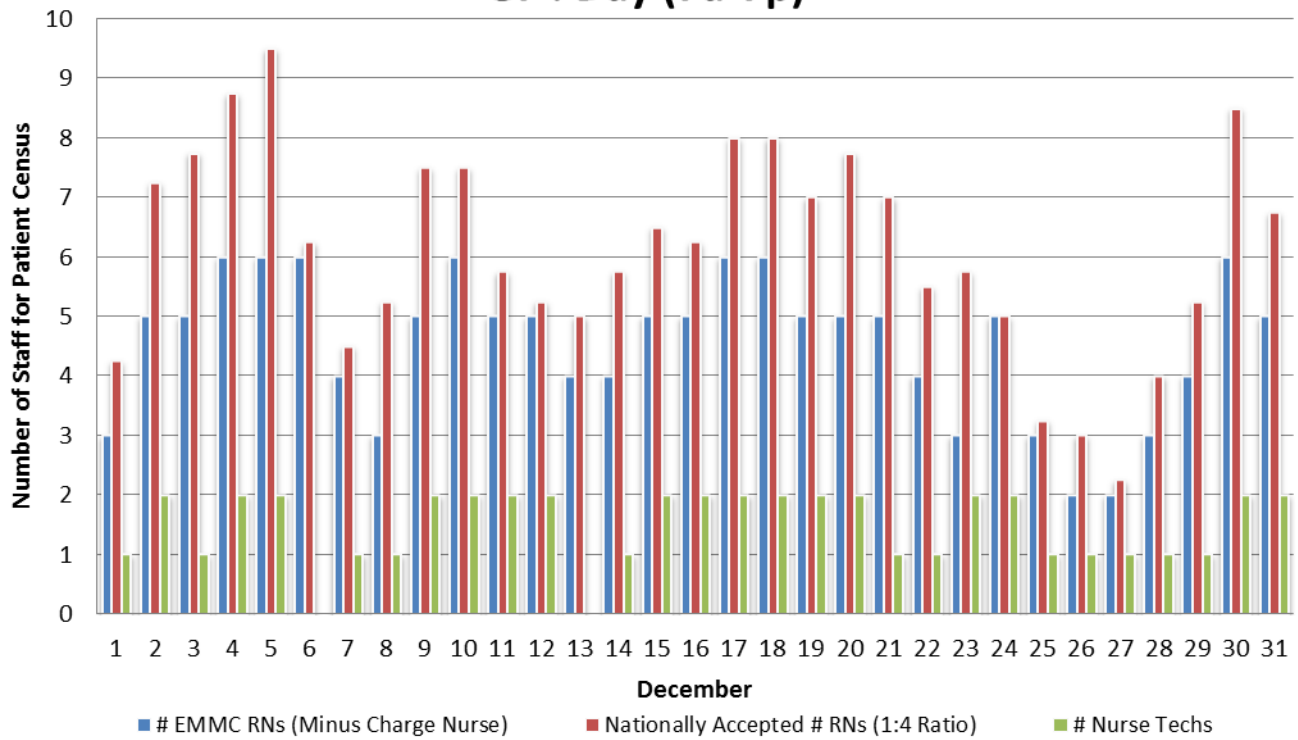

G7 : Day (7a-7p)