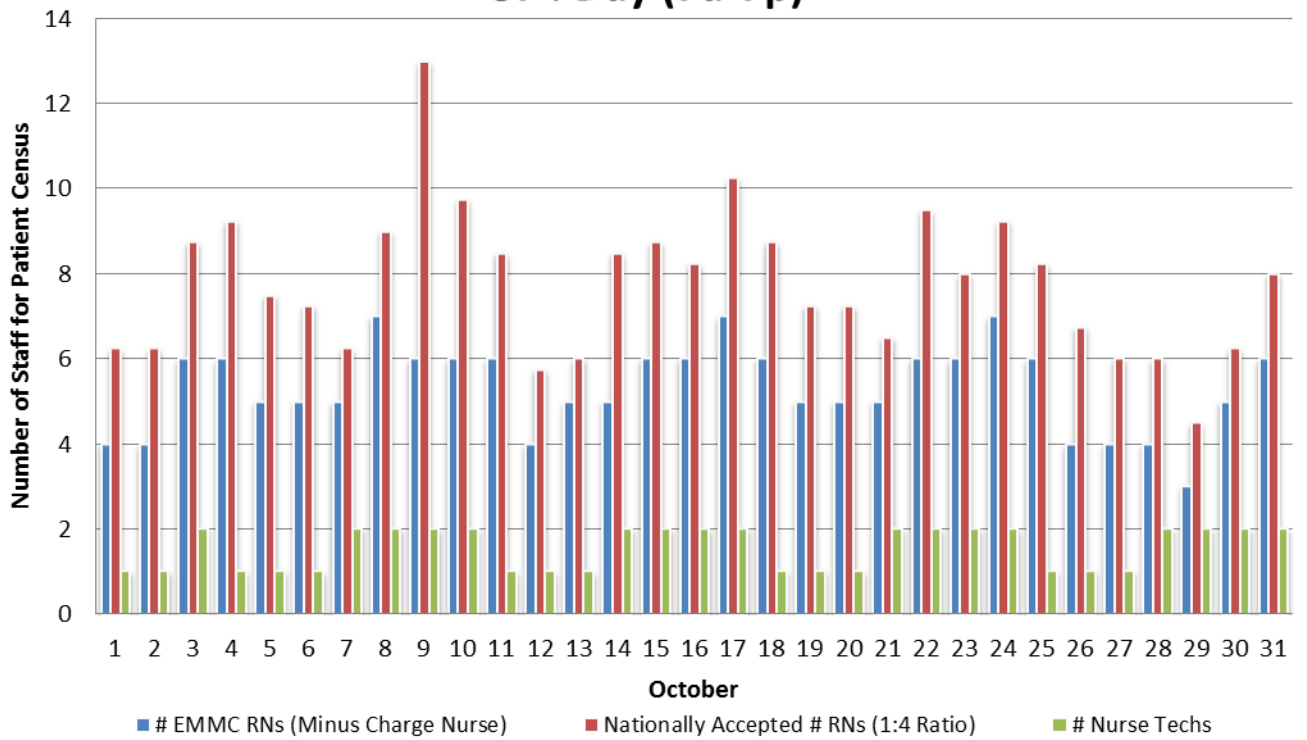

G7 : Day (7a-7p)