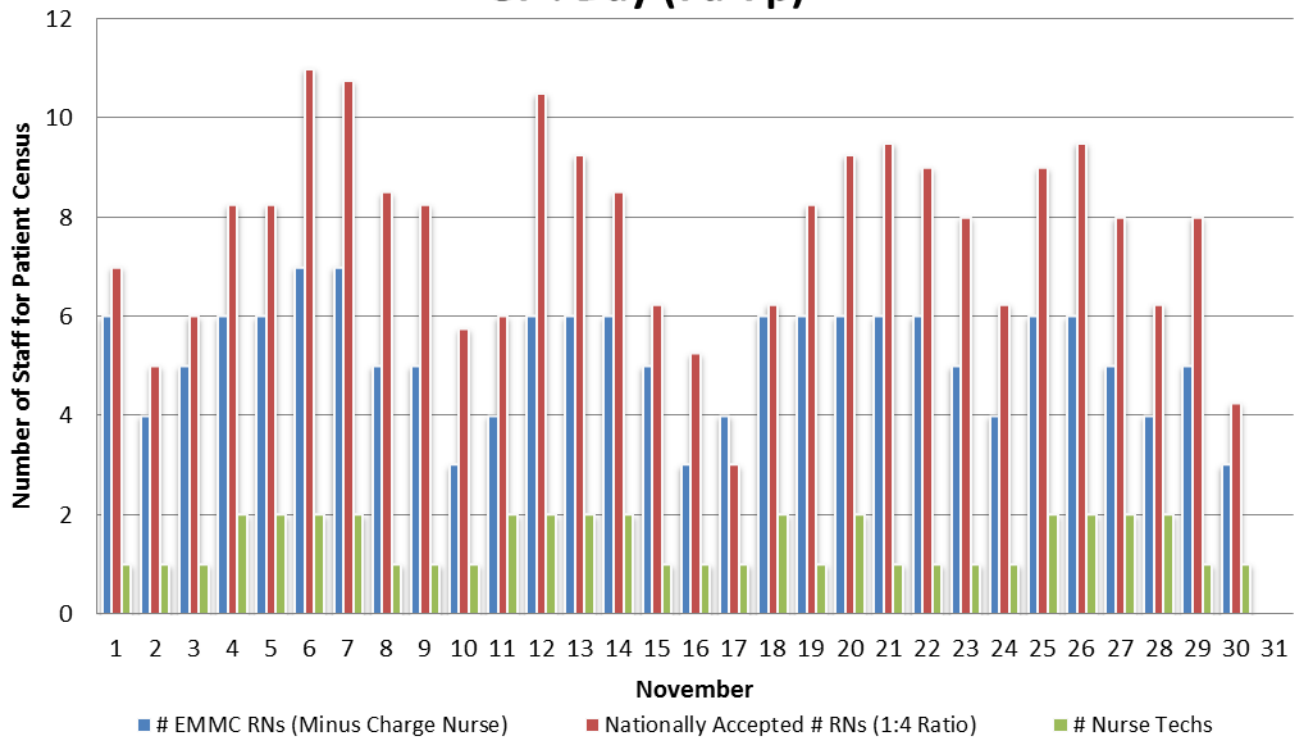

G7 : Day (7a-7p)