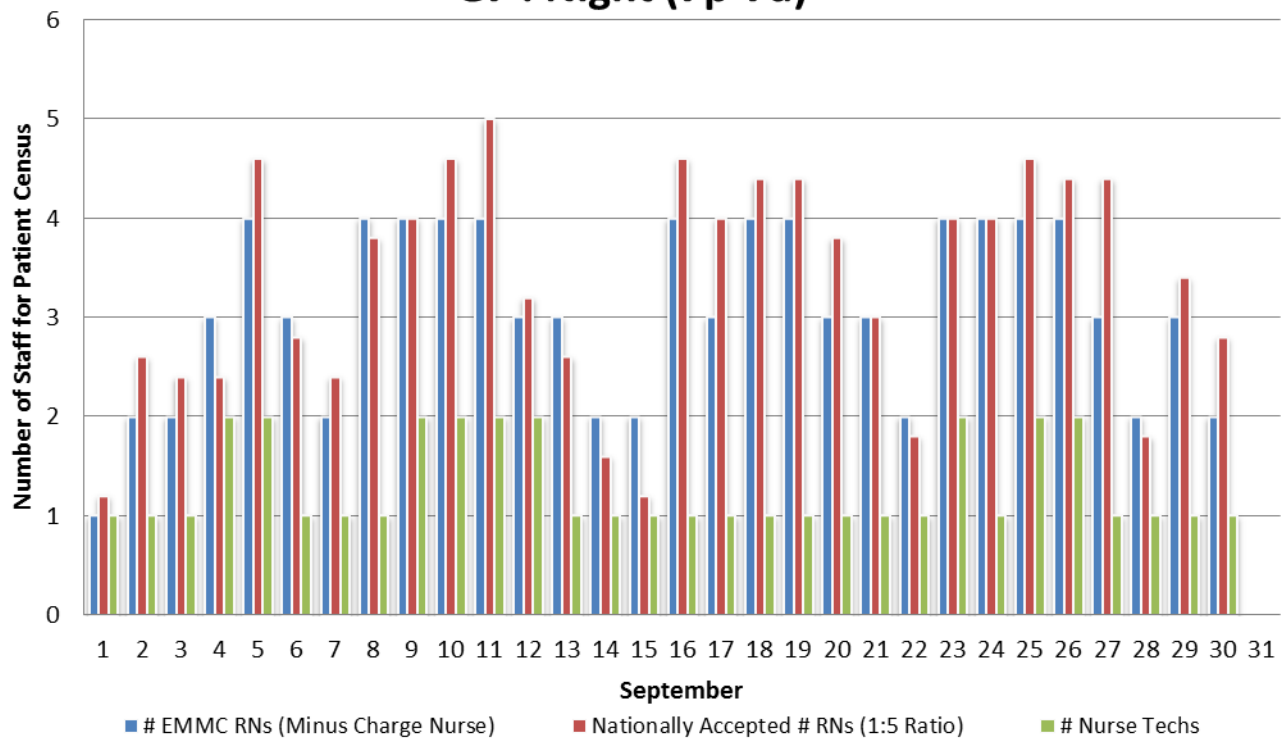

G7 : Night (7p-7a)