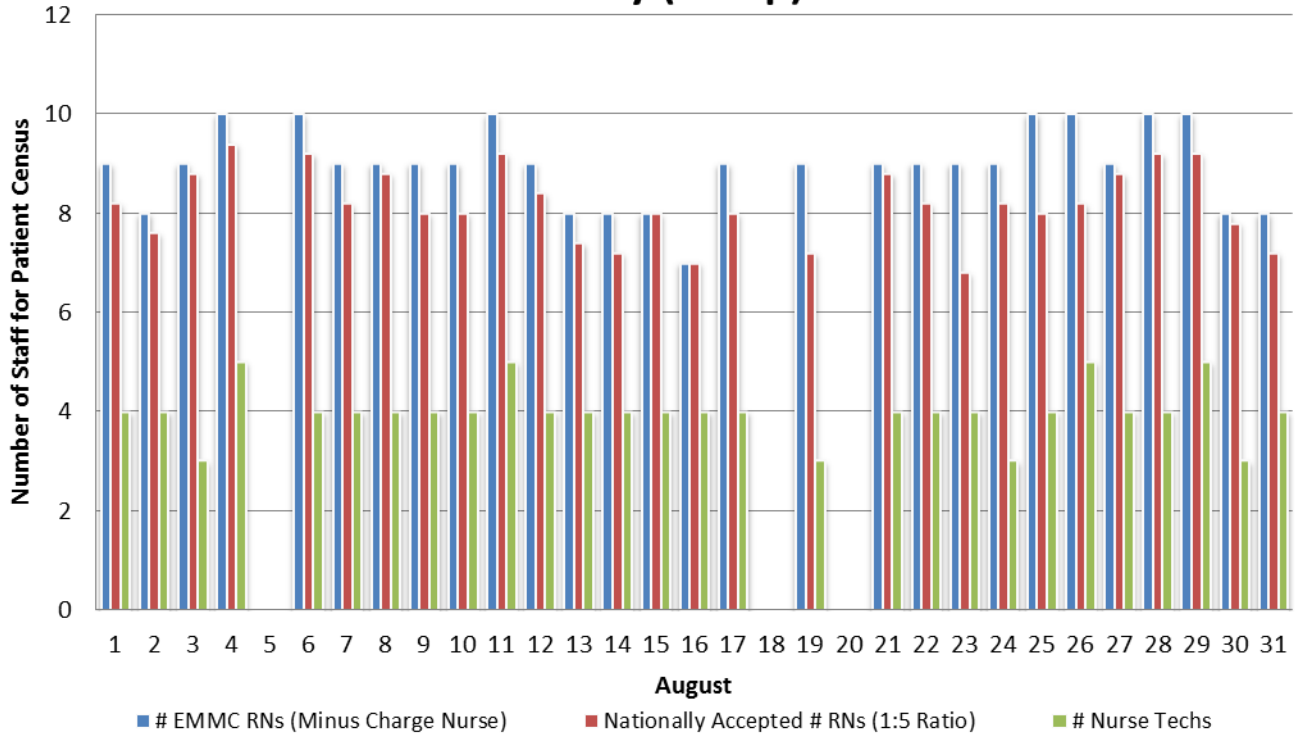

G4 : Day (7a-7p)