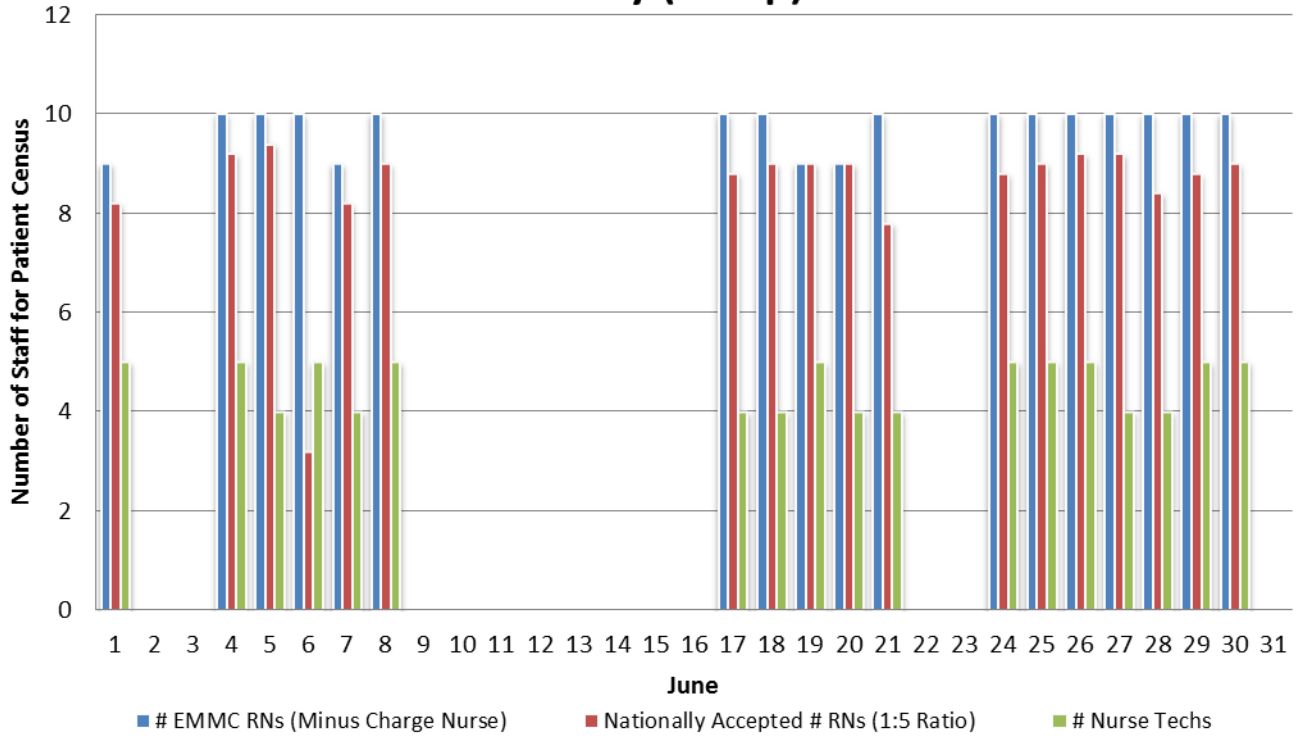

G4 : Day (7a-7p)