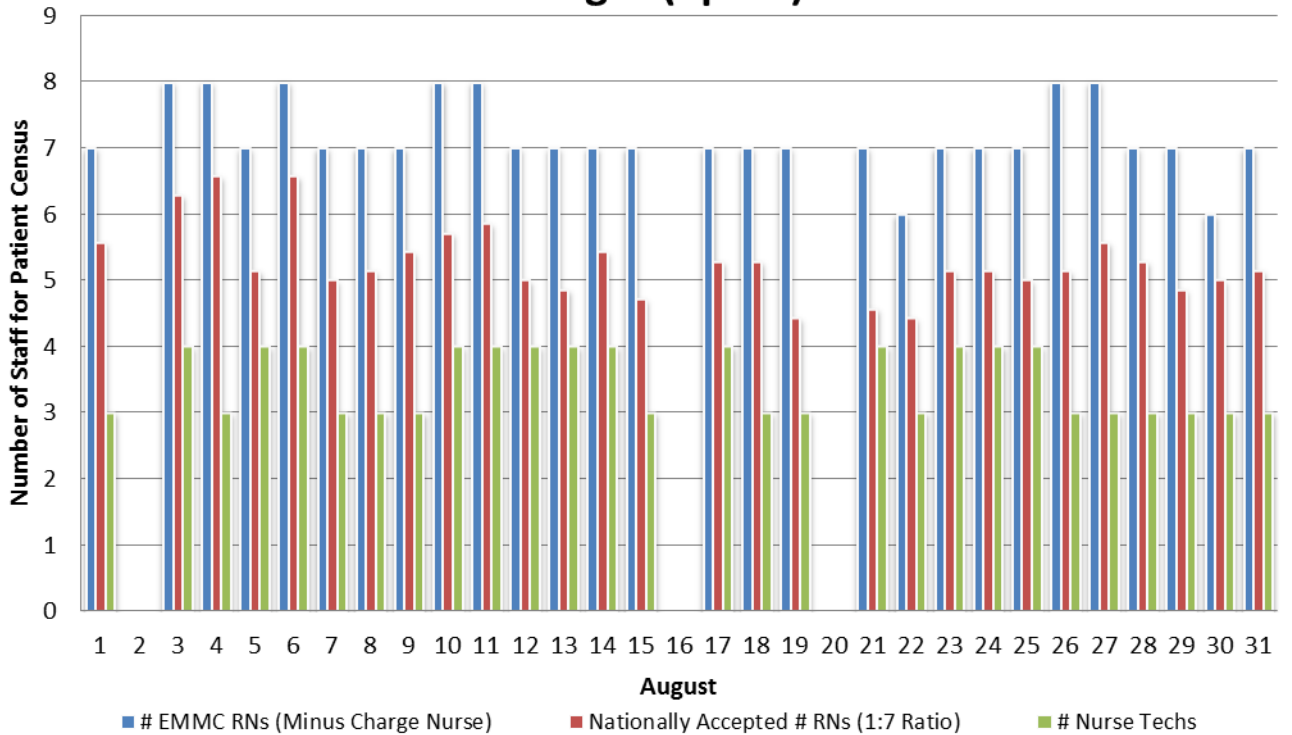

G4 : Night (7p-7a)