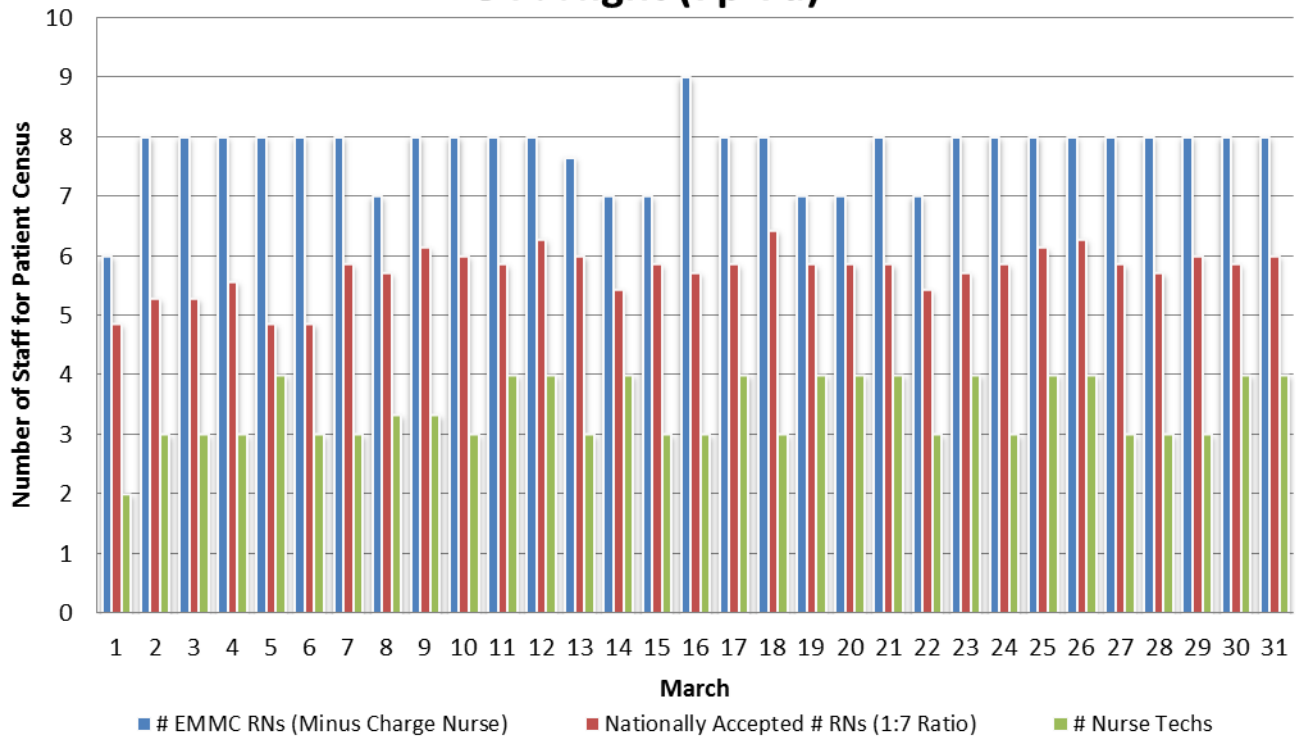

G4 : Night (7p-7a)