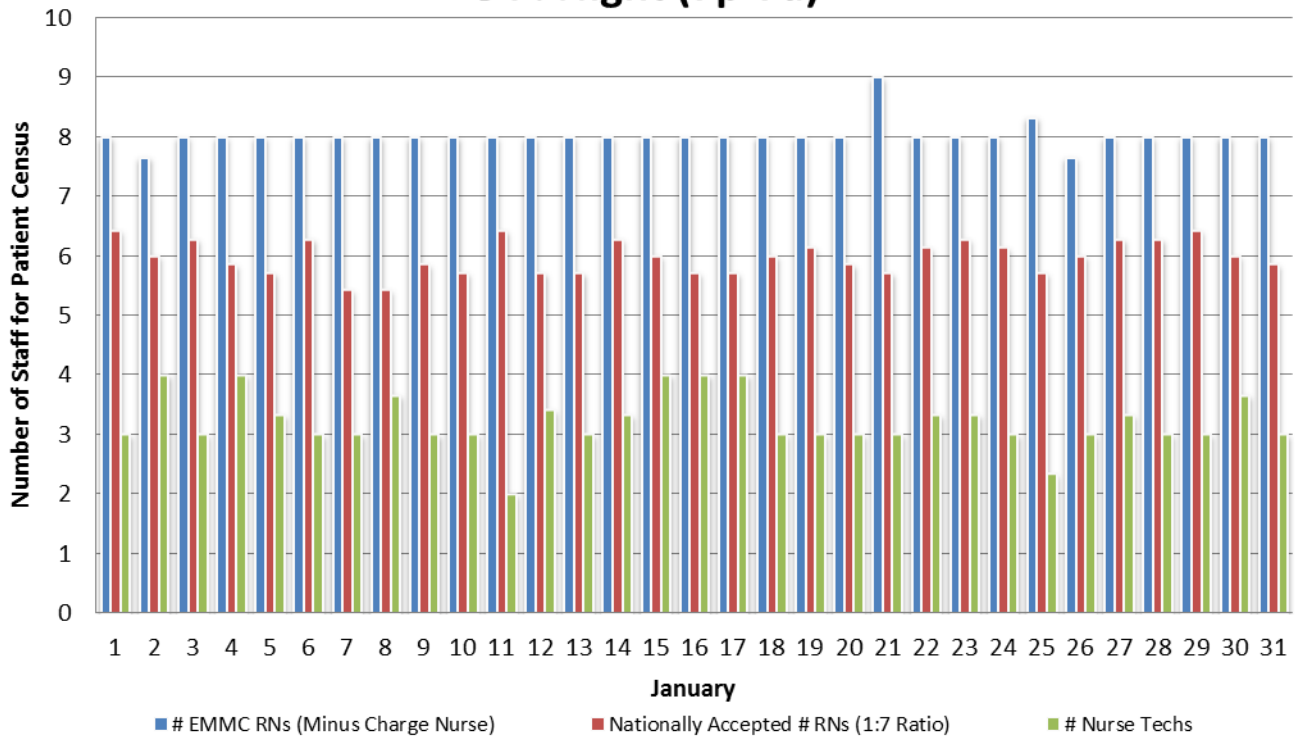

G4 : Night (7p-7a)