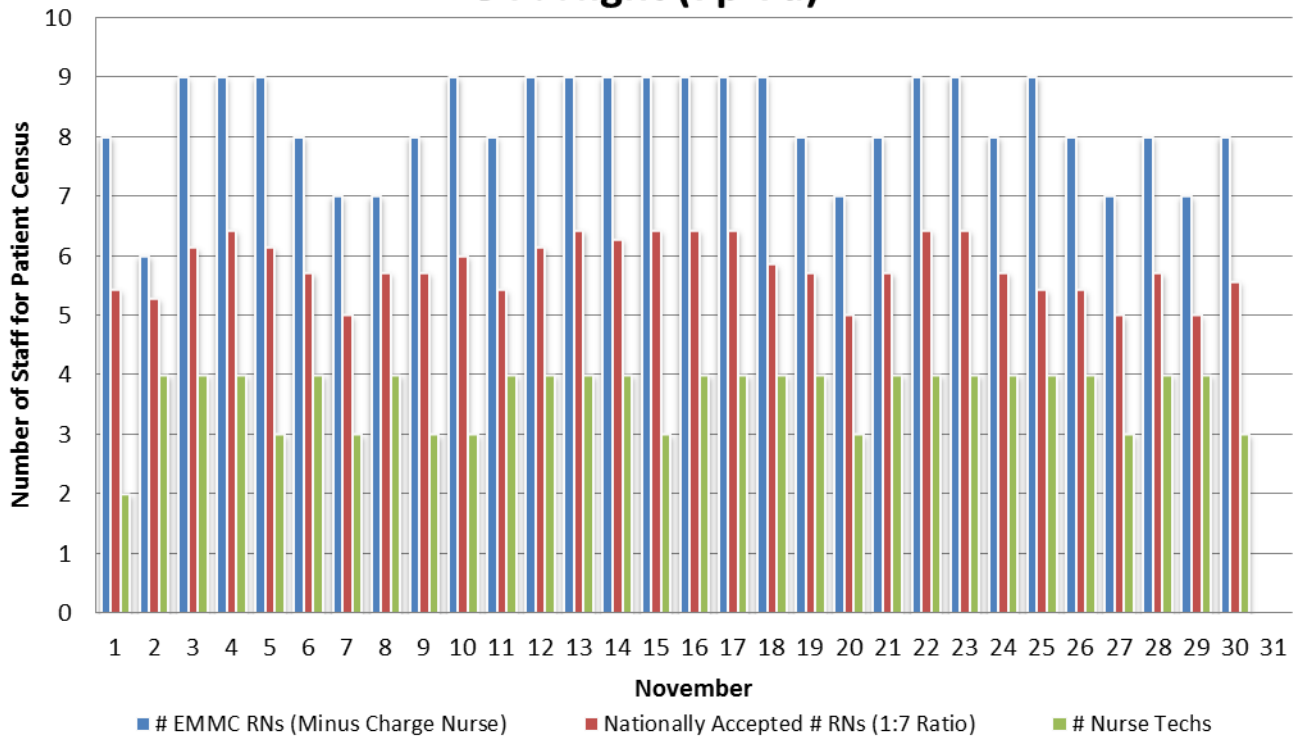

G4 : Night (7p-7a)