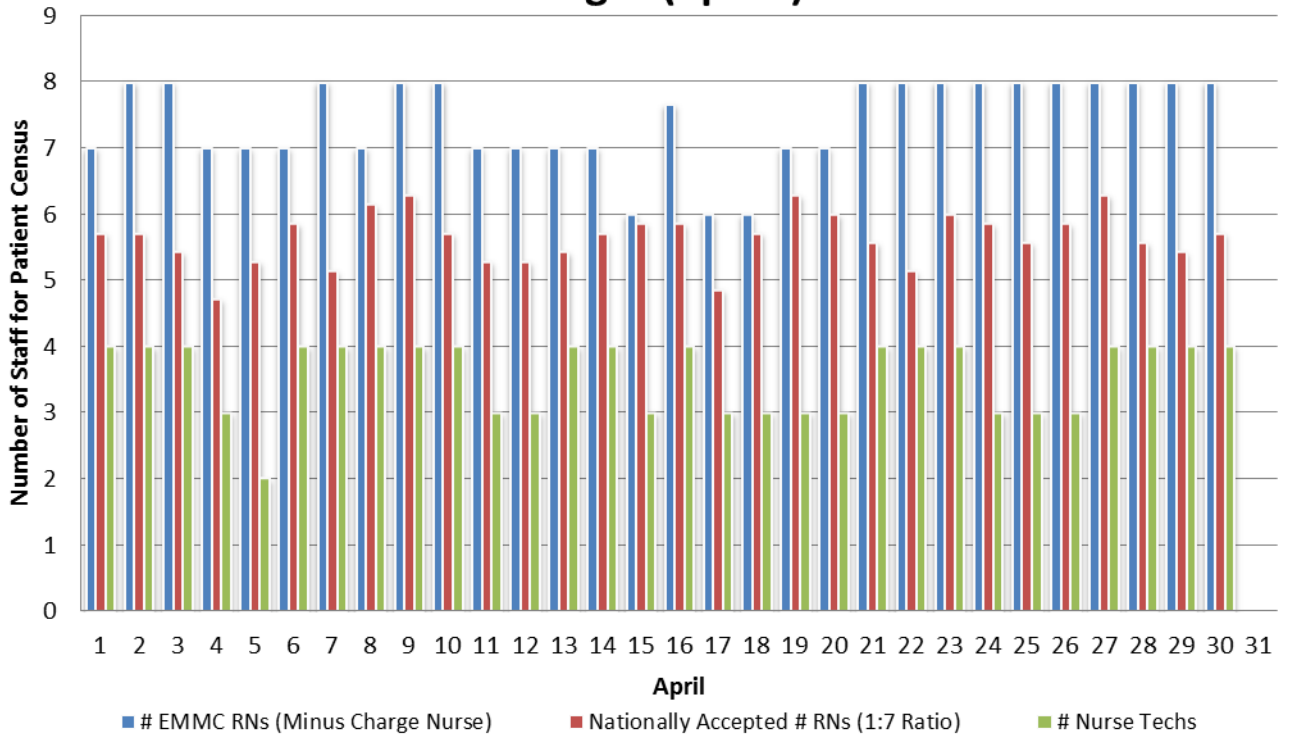

G4 : Night (7p-7a)