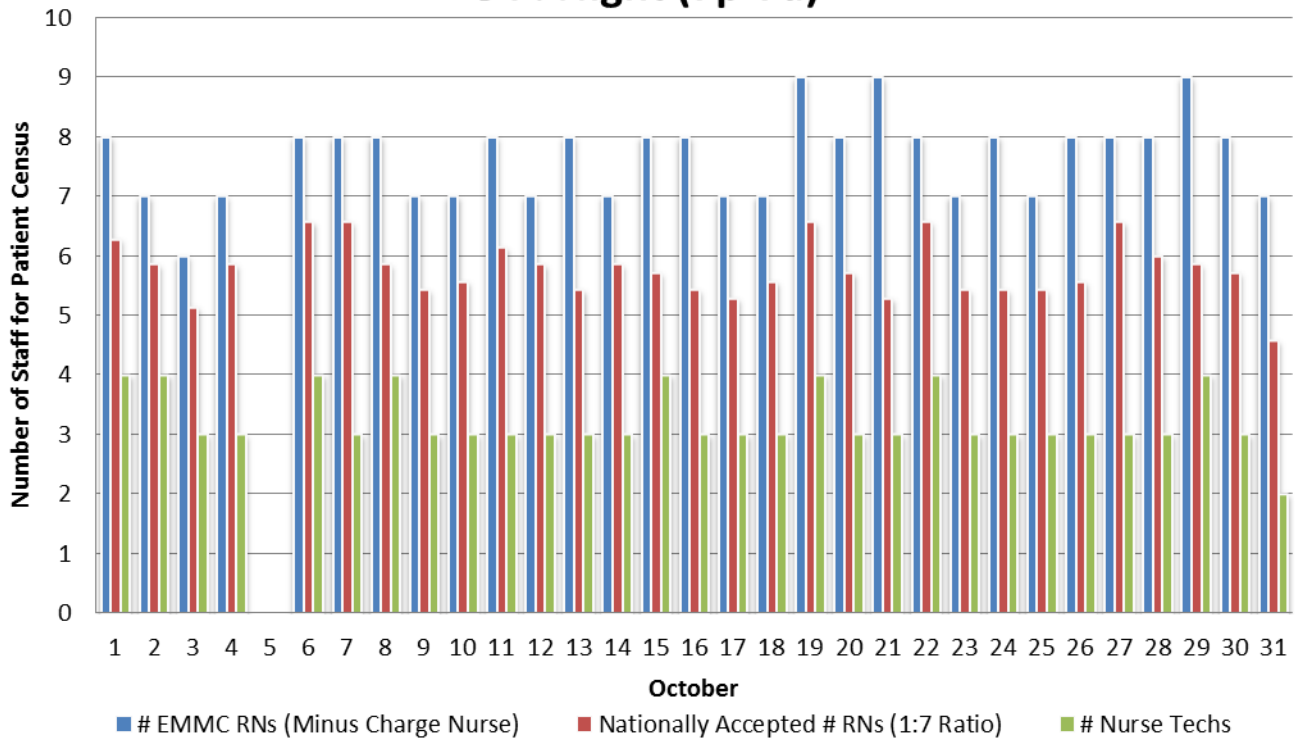

G4 : Night (7p-7a)