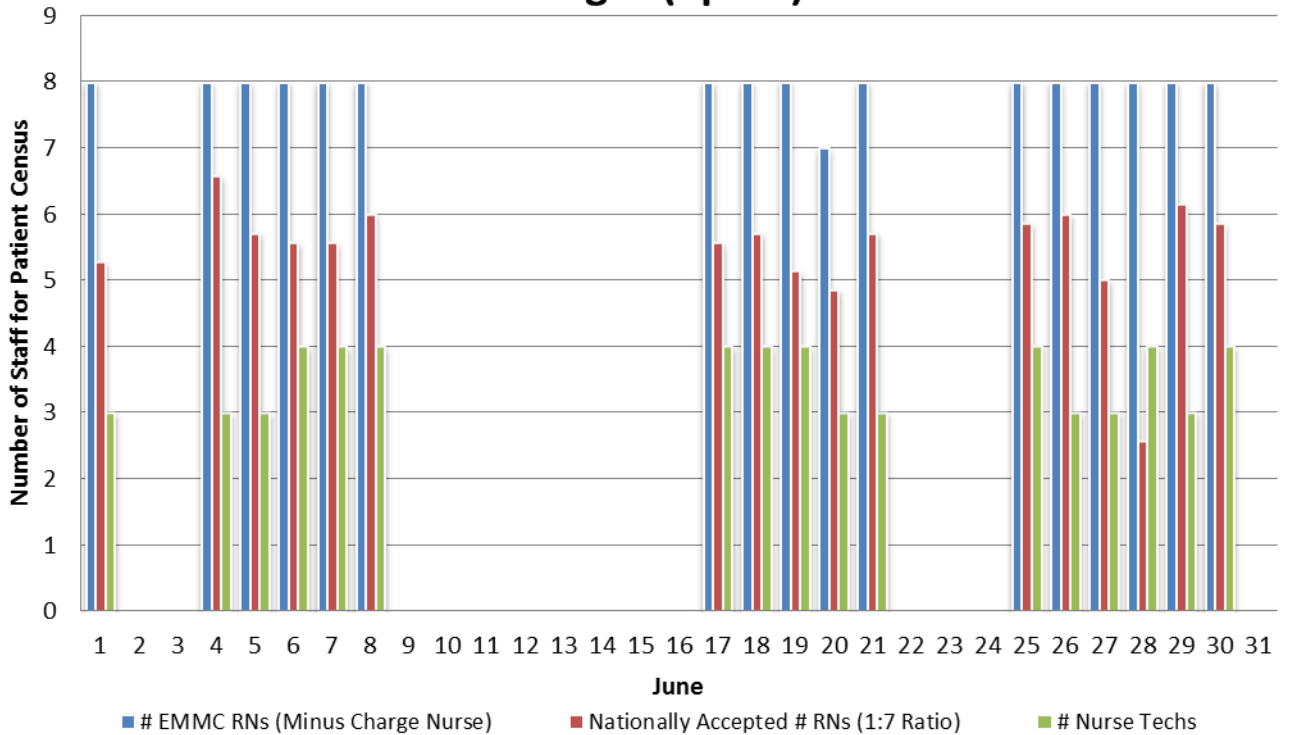

G4 : Night (7p-7a)