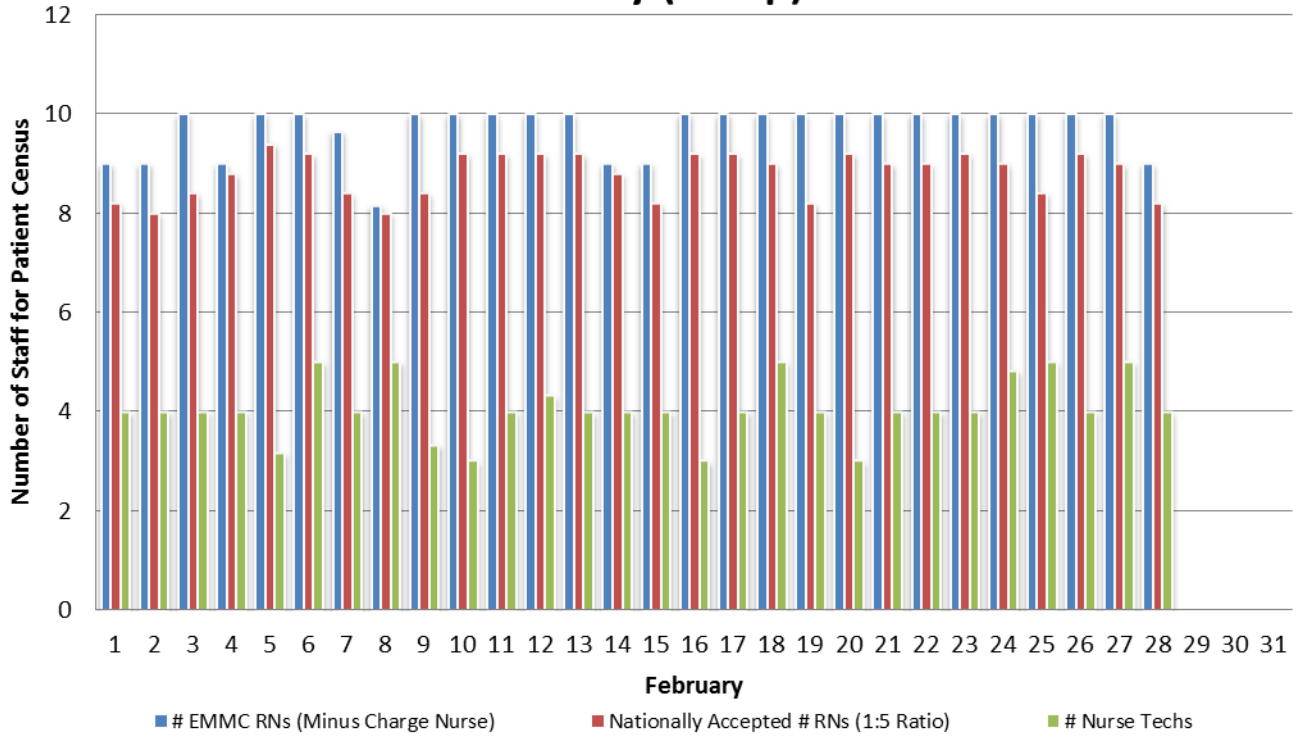

G4 : Day (7a-7p)