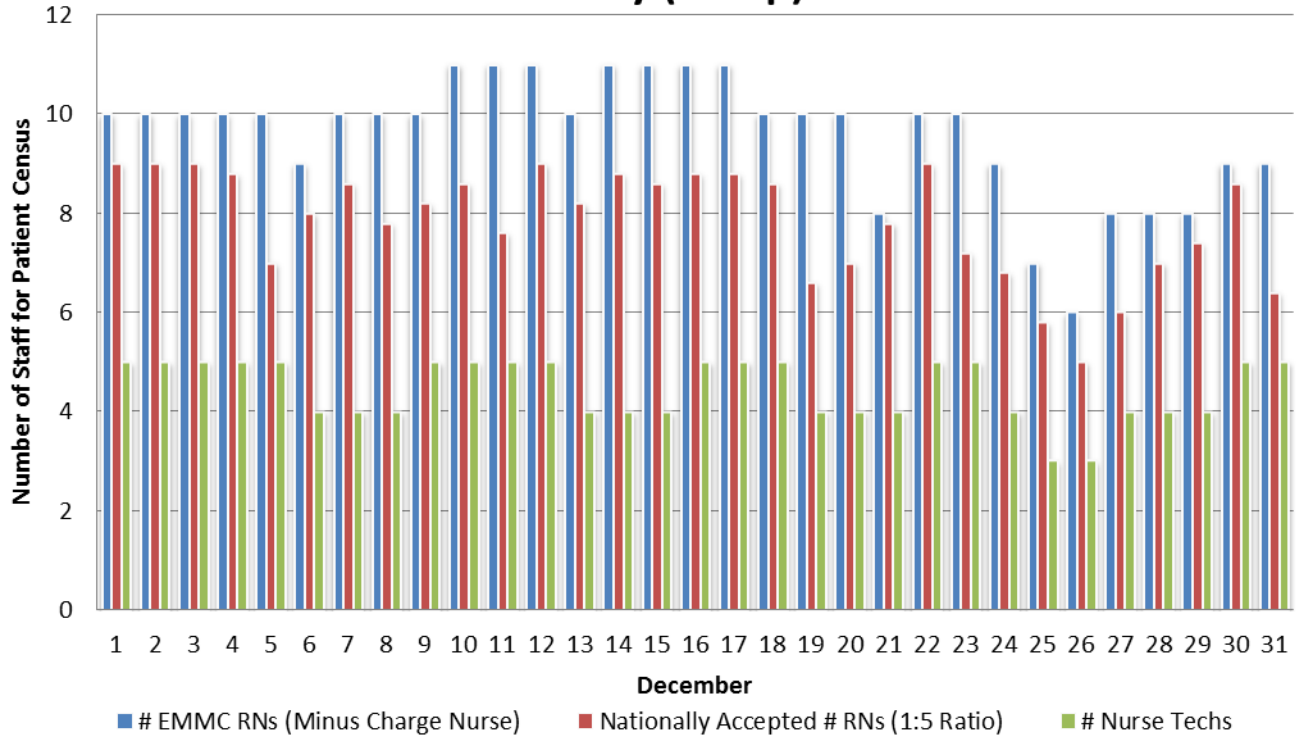

G4 : Day (7a-7p)