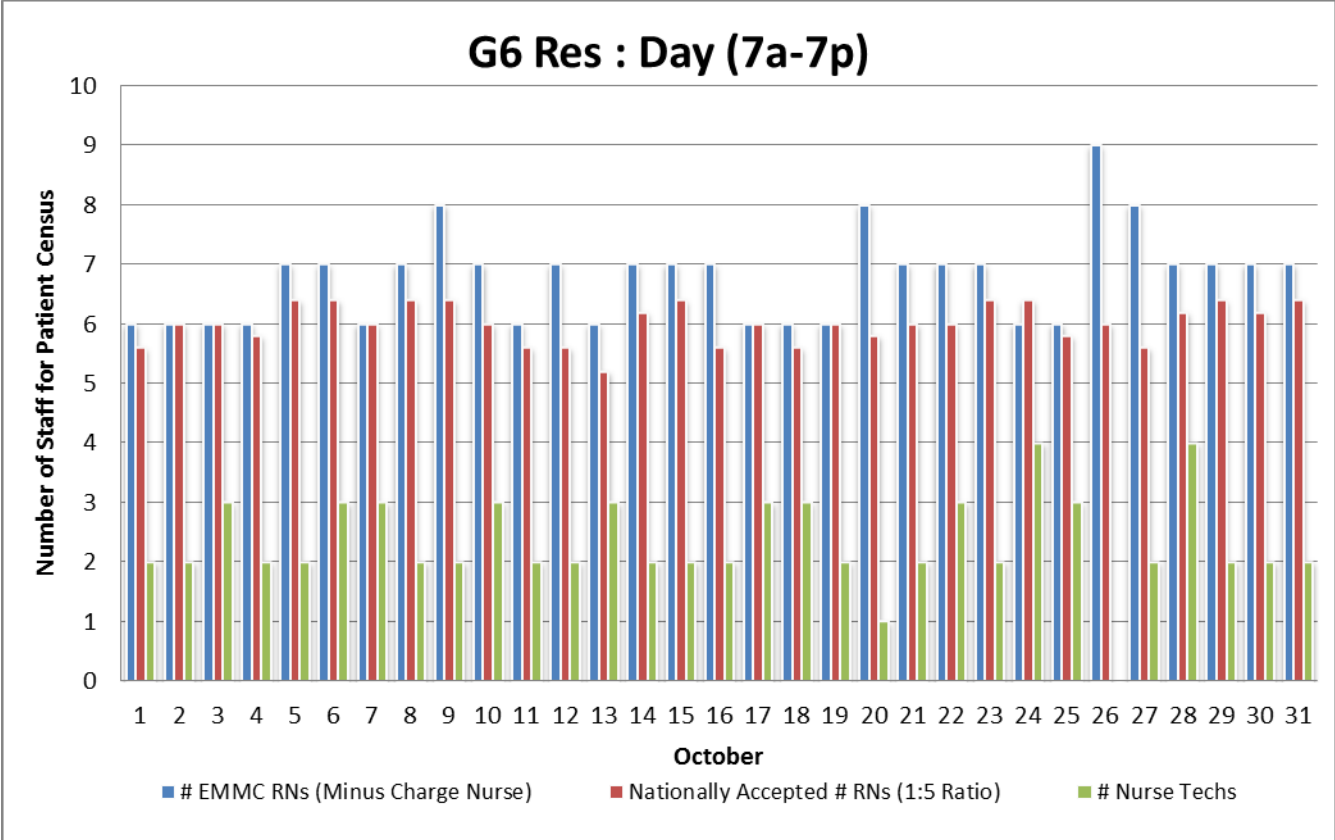

G6 Res : Day (7a-7p)

G6 Res : Night (7p-7a)

G6 Res : Day (7a-7p)

G6 Res : Night (7p-7a)

G6 Res : Day (7a-7p)

G6 Res : Night (7p-7a)

G6 Res : Day (7a-7p)

G6 Res : Night (7p-7a)