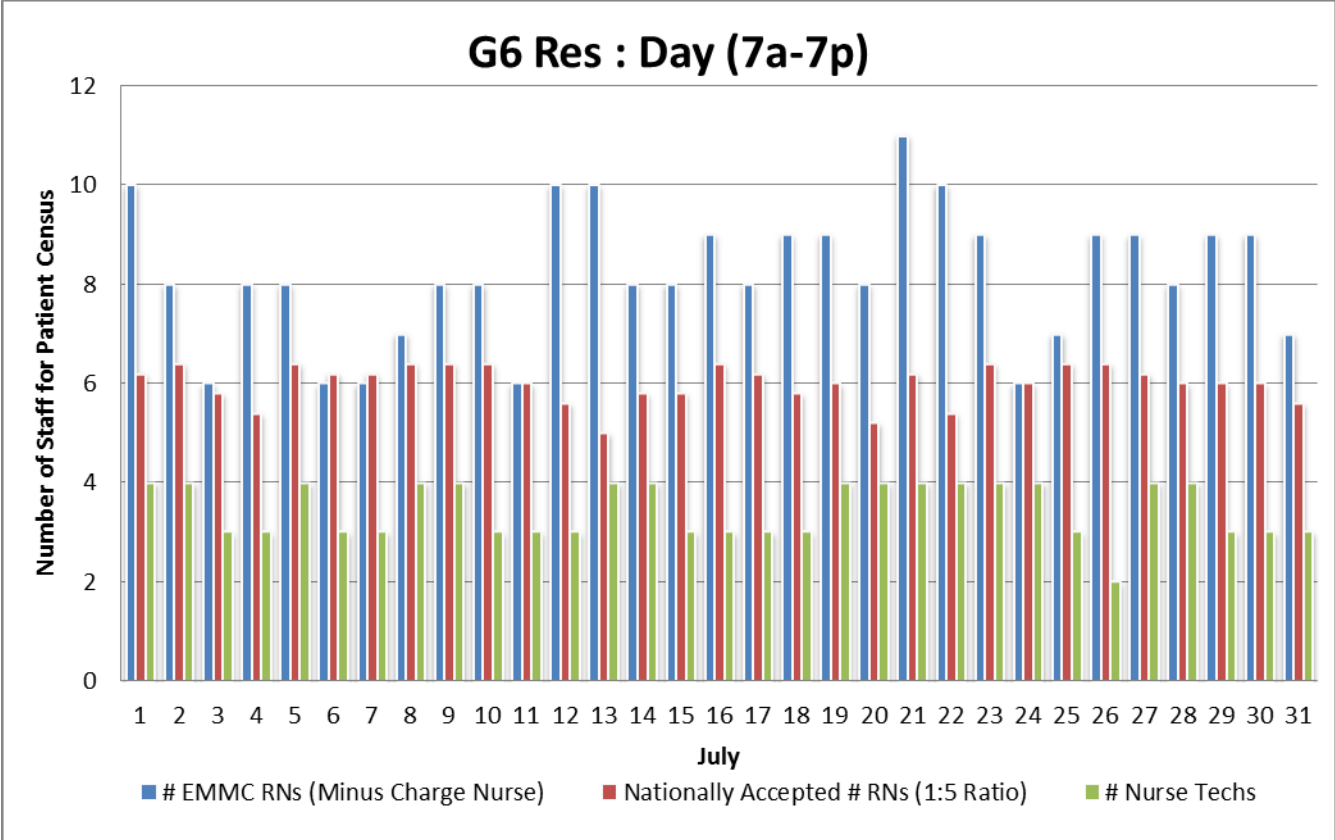

G6 Res : Day (7a-7p)

G6 Res : Night (7p-7a)

G6 Res : Day (7a-7p)

G6 Res : Night (7p-7a)

G6 Res : Day (7a-7p)

G6 Res : Night (7p-7a)

G6 Res : Day (7a-7p)

G6 Res : Night (7p-7a)