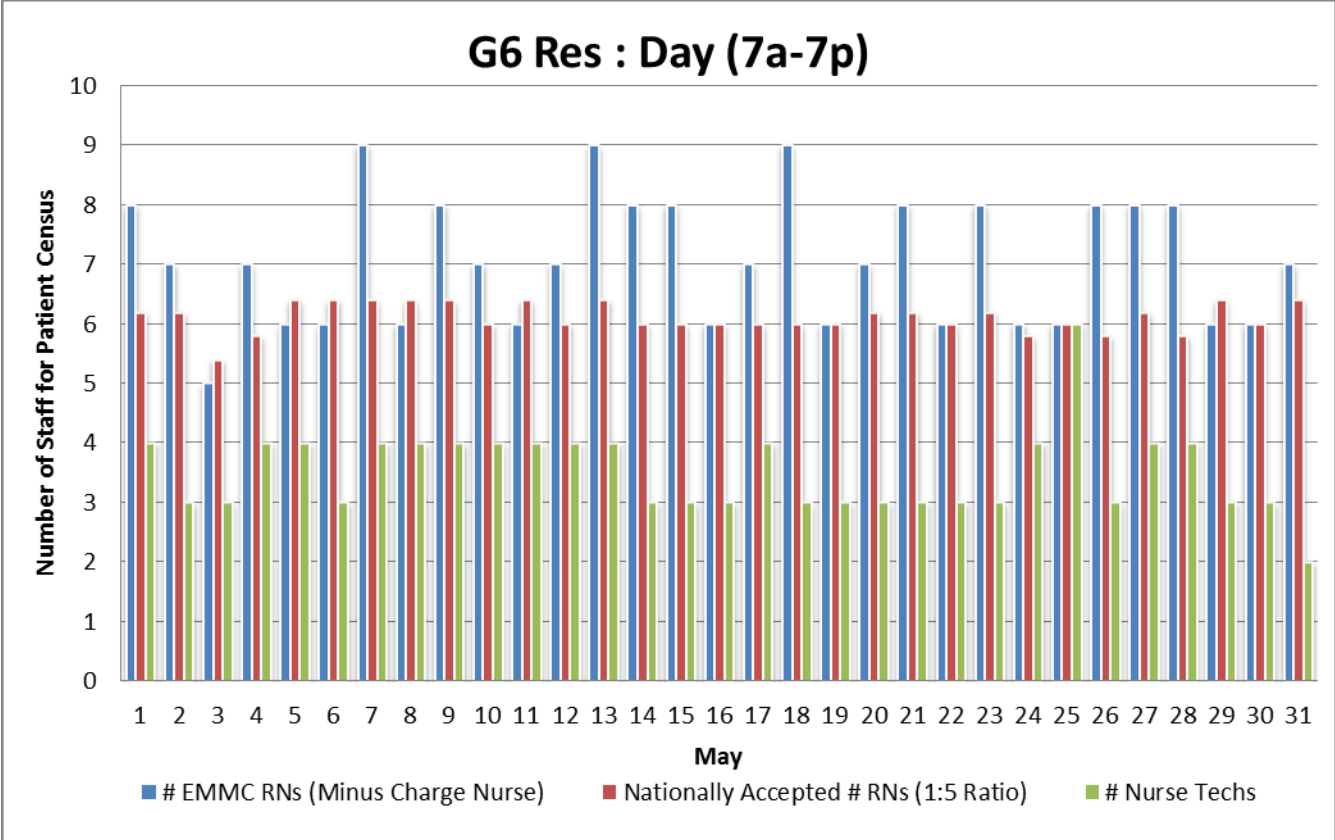

G6 Res : Day (7a-7p)

G6 Res : Night (7p-7a)

G6 Res : Day (7a-7p)

G6 Res : Night (7p-7a)

G6 Res : Day (7a-7p)

G6 Res : Night (7p-7a)

G6 Res : Day (7a-7p)

G6 Res : Night (7p-7a)