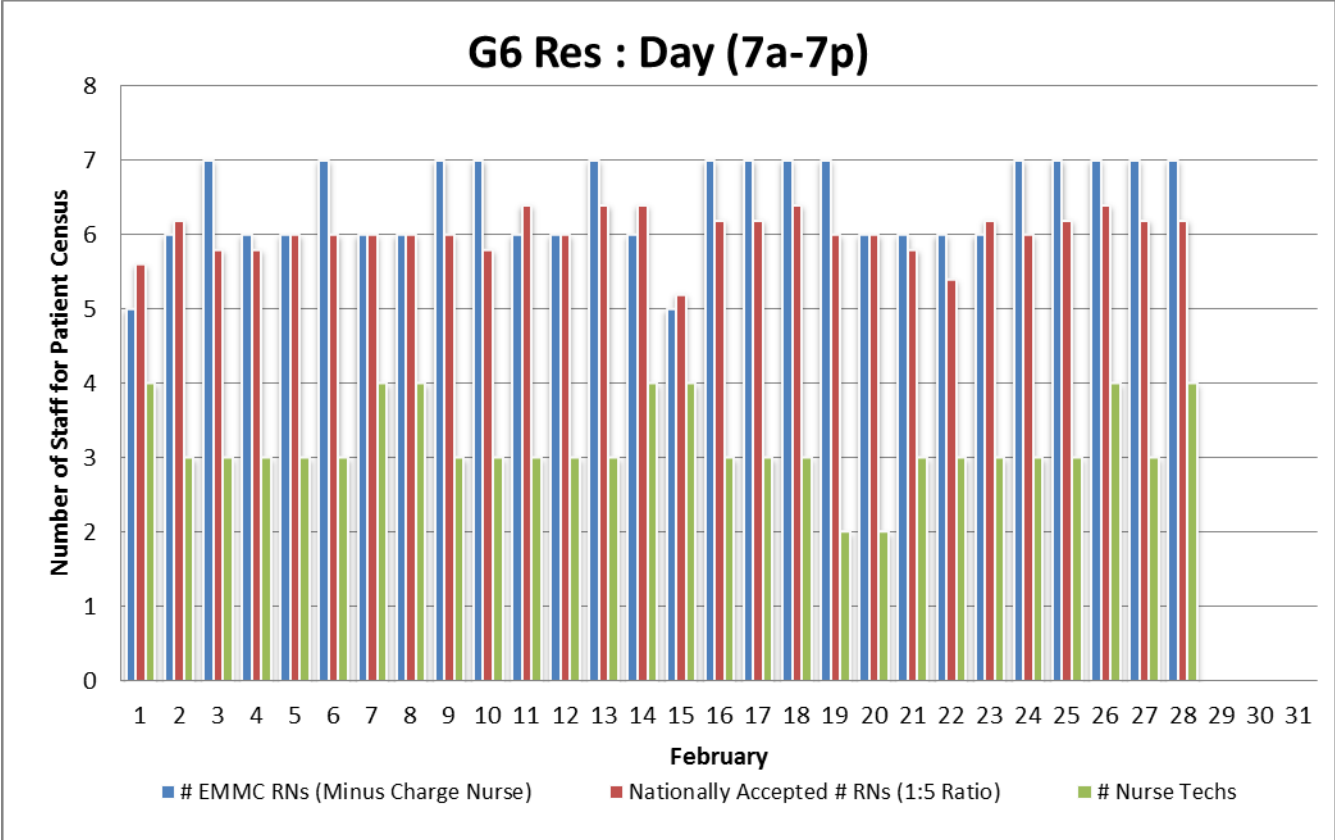

G6 Res : Day (7a-7p)

G6 Res : Night (7p-7a)

G6 Res : Day (7a-7p)

G6 Res : Night (7p-7a)

G6 Res : Day (7a-7p)

G6 Res : Night (7p-7a)

G6 Res : Day (7a-7p)

G6 Res : Night (7p-7a)