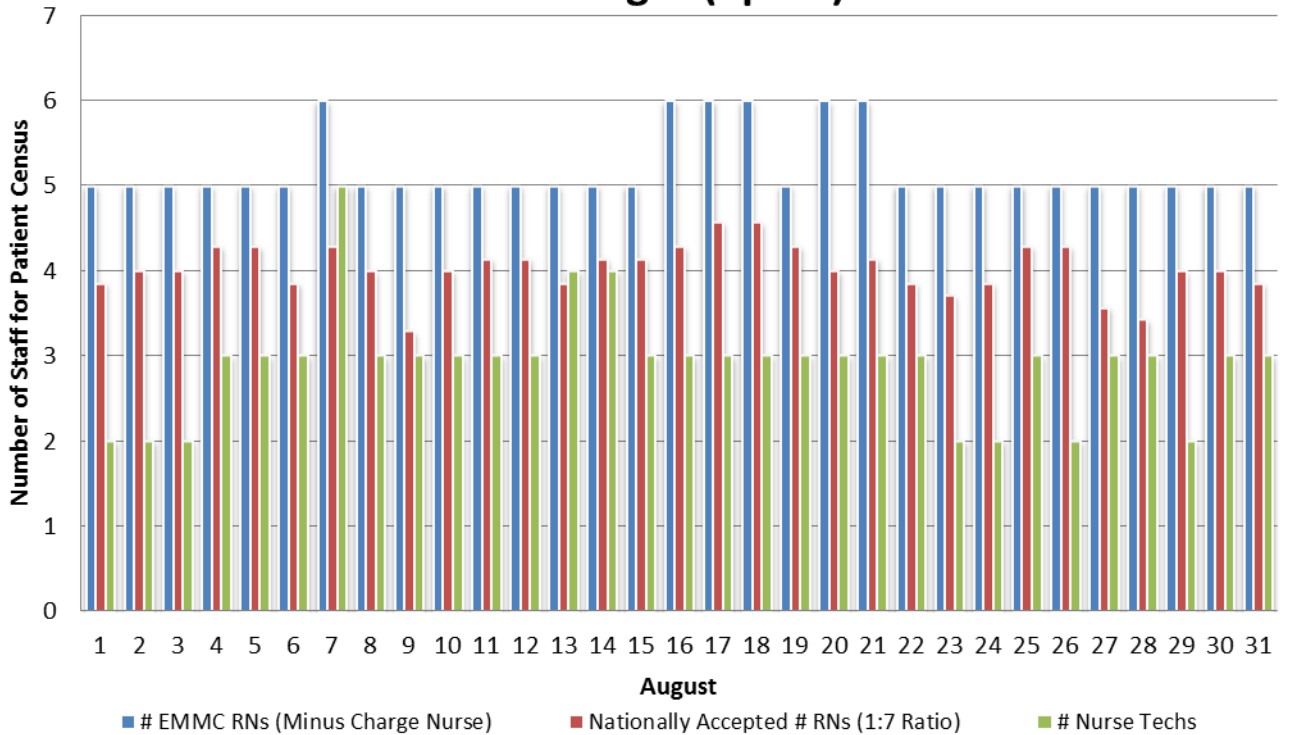

G6 Res : Day (7a-7p)

G6 Res : Night (7p-7a)

G6 Res : Day (7a-7p)

G6 Res : Night (7p-7a)

G6 Res : Day (7a-7p)

G6 Res : Night (7p-7a)

G6 Res : Day (7a-7p)

G6 Res : Night (7p-7a)