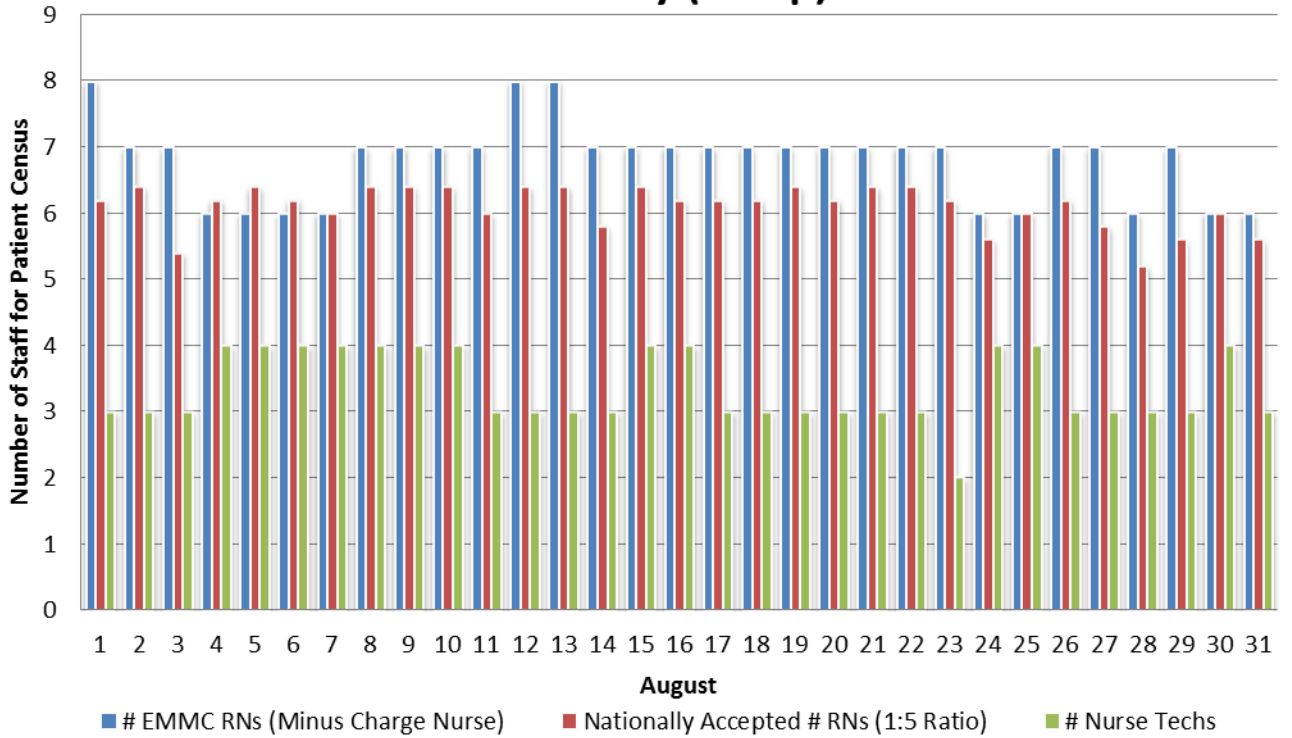

G6 Res : Day (7a-7p)

G6 Res : Night (7p-7a)

G6 Res : Day (7a-7p)

G6 Res : Night (7p-7a)

G6 Res : Day (7a-7p)

G6 Res : Night (7p-7a)

G6 Res : Day (7a-7p)

G6 Res : Night (7p-7a)