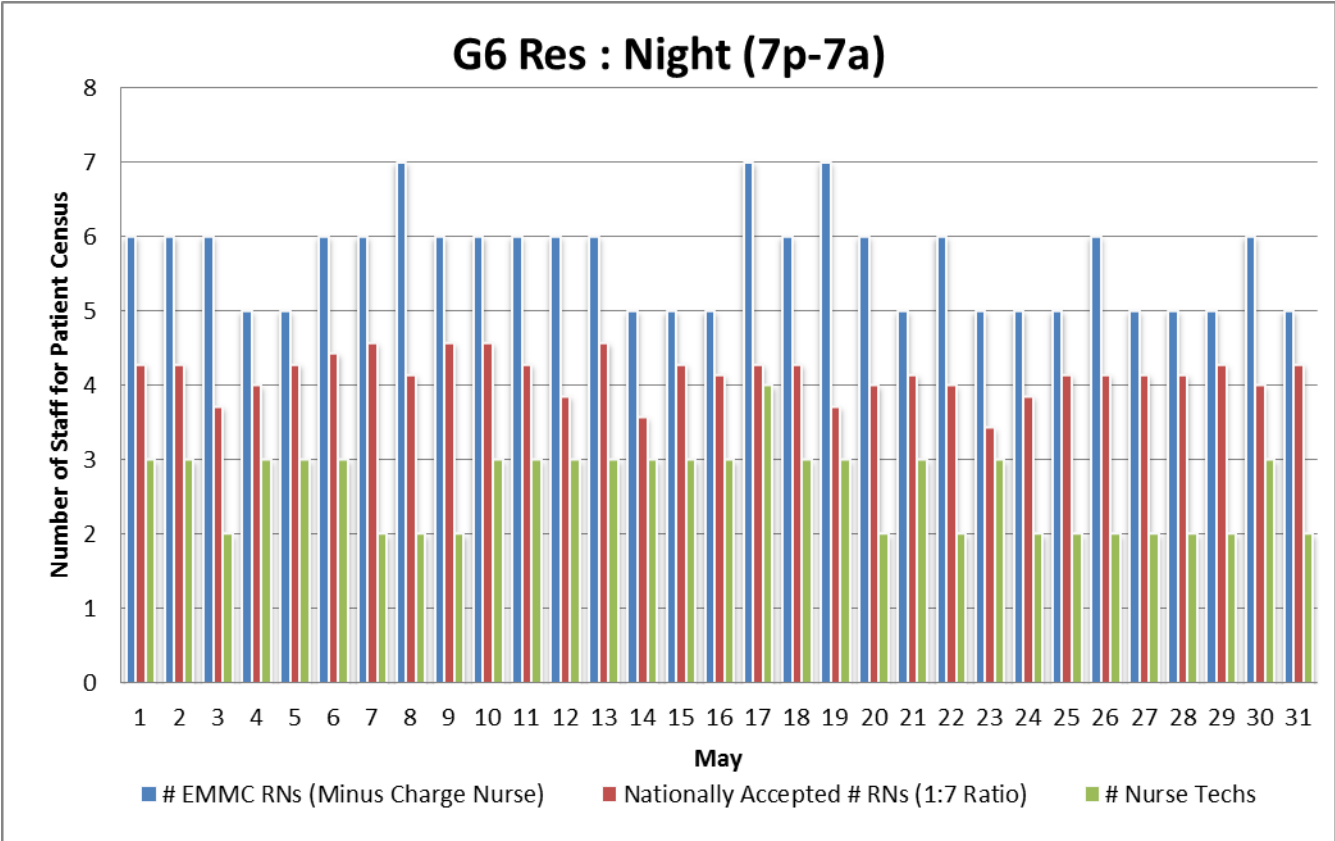

G6 Res : Day (7a-7p)

G6 Res : Night (7p-7a)

G6 Res : Day (7a-7p)

G6 Res : Night (7p-7a)

G6 Res : Day (7a-7p)

G6 Res : Night (7p-7a)

G6 Res : Day (7a-7p)

G6 Res : Night (7p-7a)