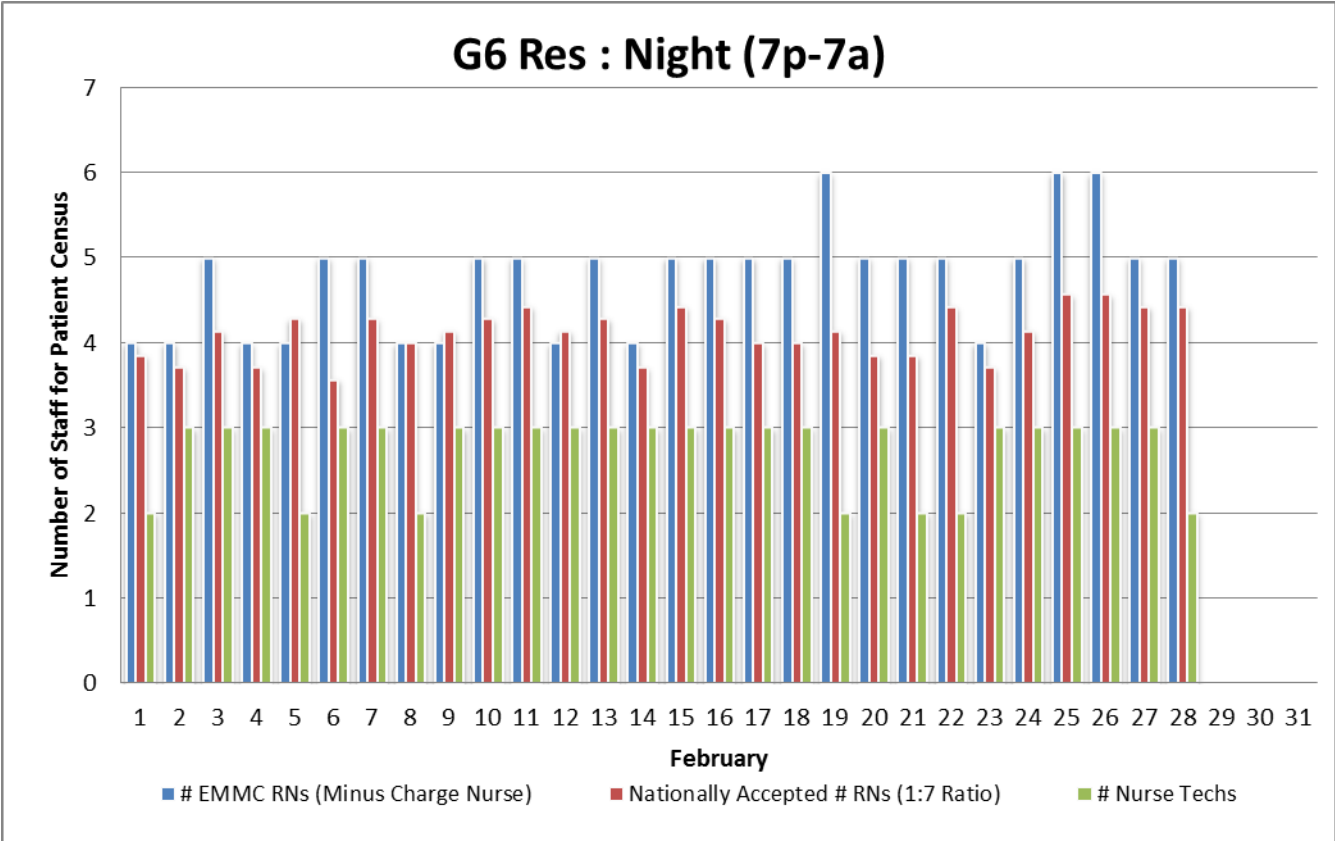

G6 Res : Day (7a-7p)

G6 Res : Night (7p-7a)

G6 Res : Day (7a-7p)

G6 Res : Night (7p-7a)

G6 Res : Day (7a-7p)

G6 Res : Night (7p-7a)

G6 Res : Day (7a-7p)

G6 Res : Night (7p-7a)