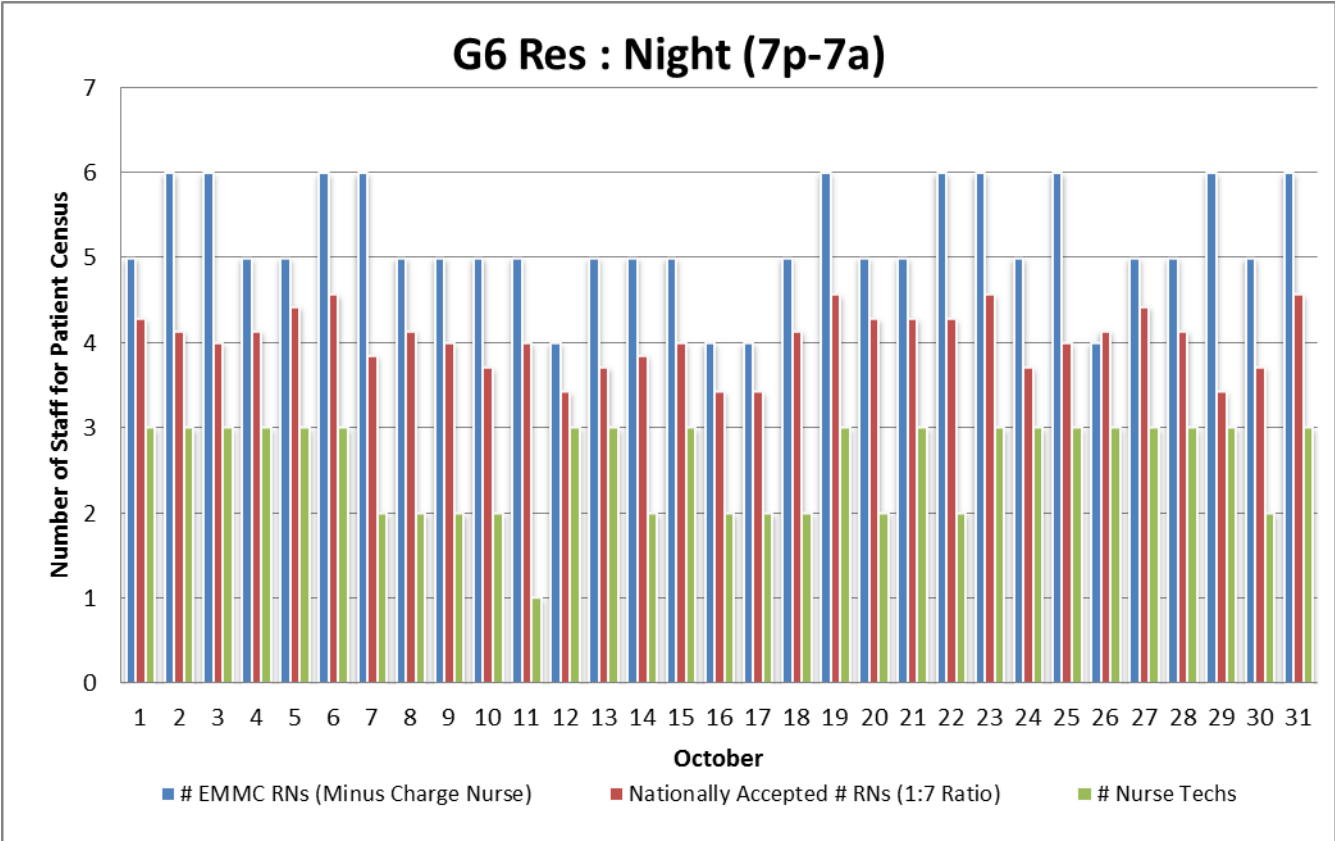

G6 Res : Day (7a-7p)

G6 Res : Night (7p-7a)

G6 Res : Day (7a-7p)

G6 Res : Night (7p-7a)

G6 Res : Day (7a-7p)

G6 Res : Night (7p-7a)

G6 Res : Day (7a-7p)

G6 Res : Night (7p-7a)