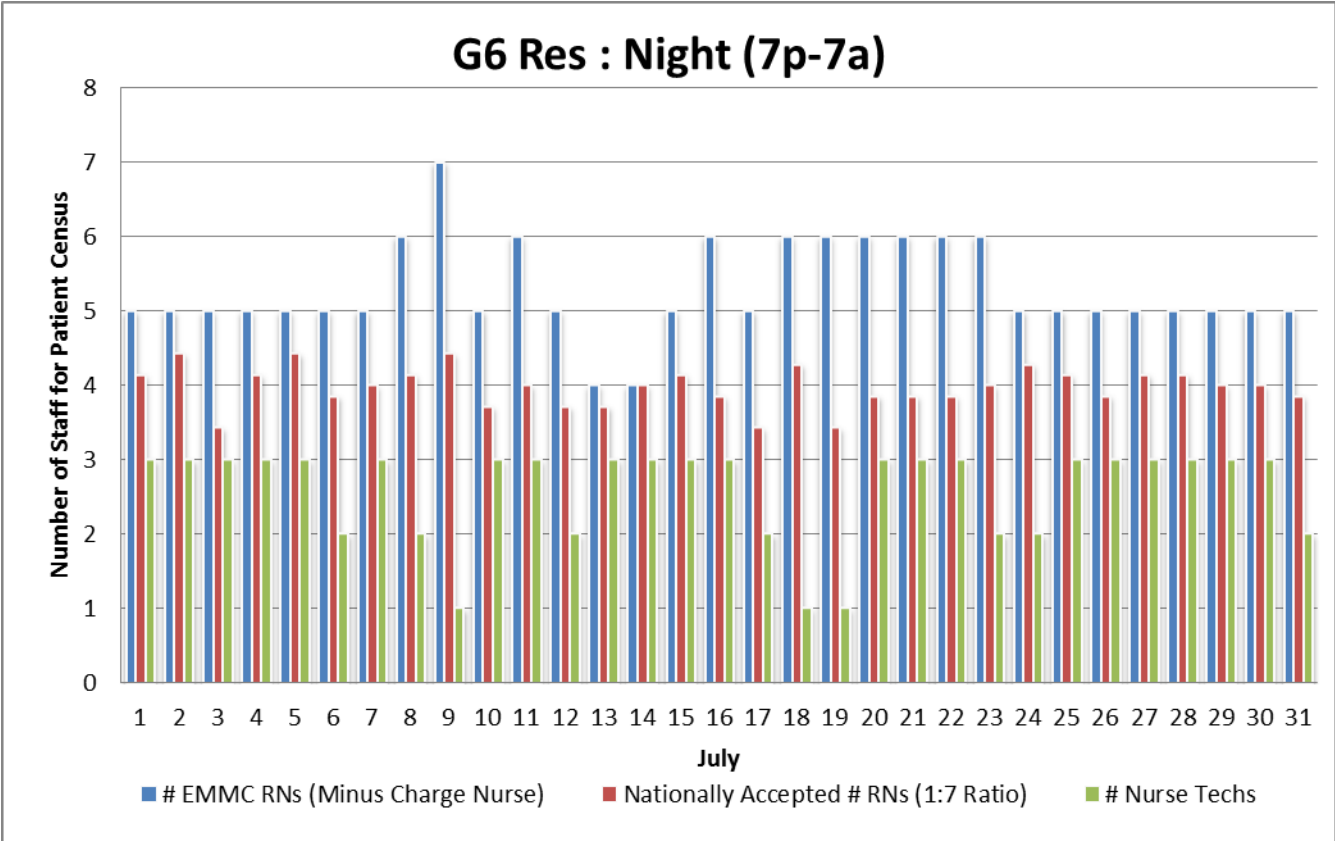

G6 Res : Day (7a-7p)

G6 Res : Night (7p-7a)

G6 Res : Day (7a-7p)

G6 Res : Night (7p-7a)

G6 Res : Day (7a-7p)

G6 Res : Night (7p-7a)

G6 Res : Day (7a-7p)

G6 Res : Night (7p-7a)