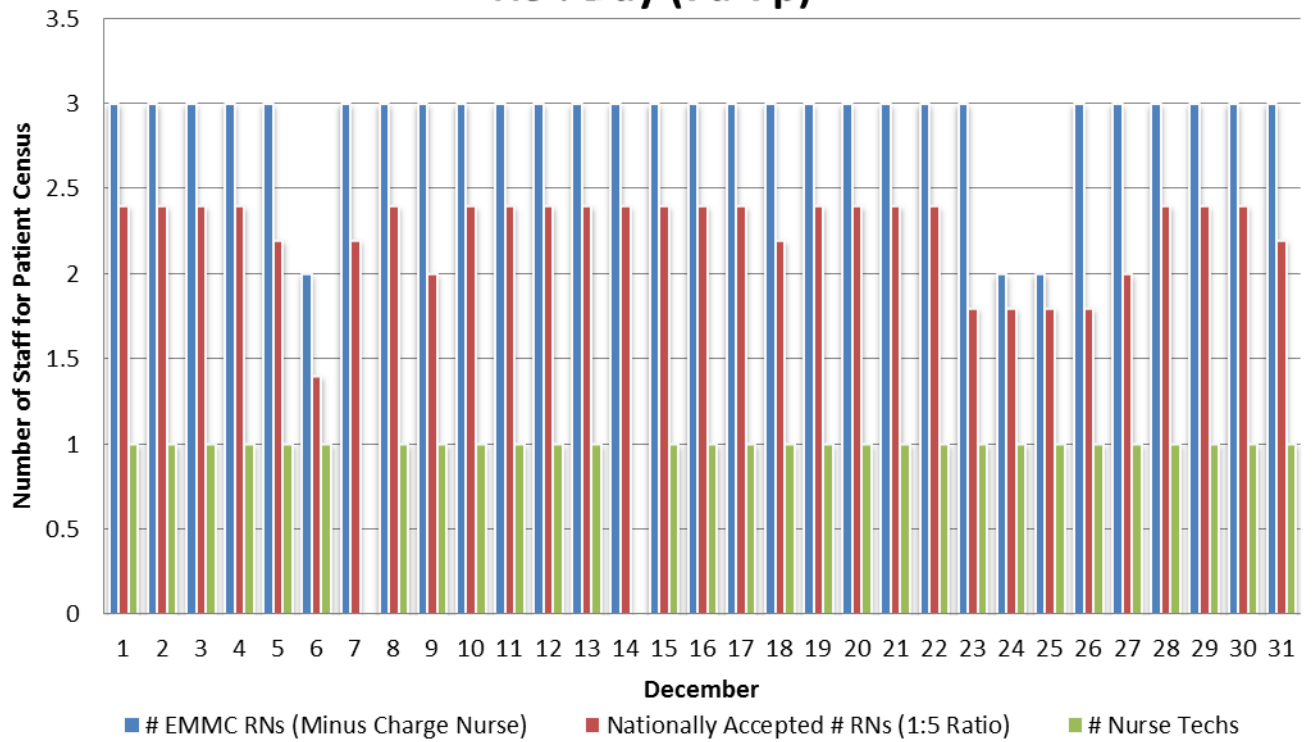

H3 : Day (7a-7p)