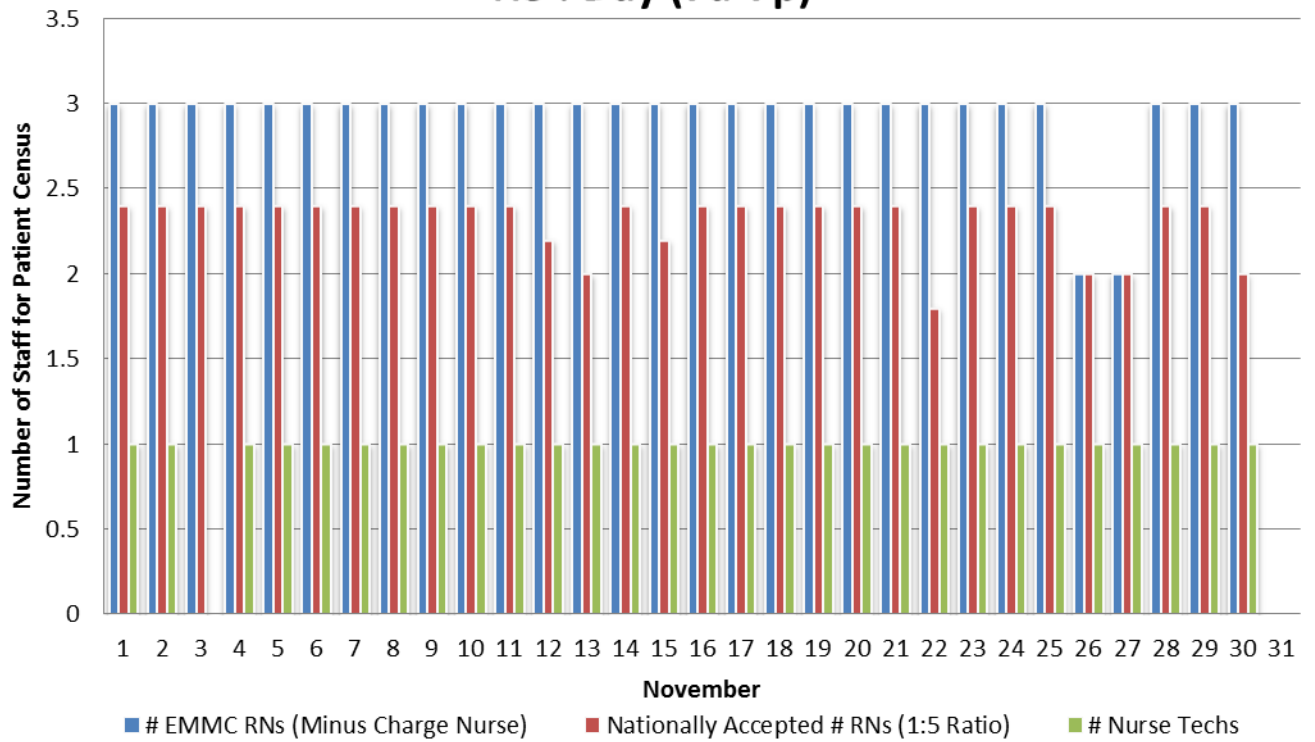

H3 : Day (7a-7p)