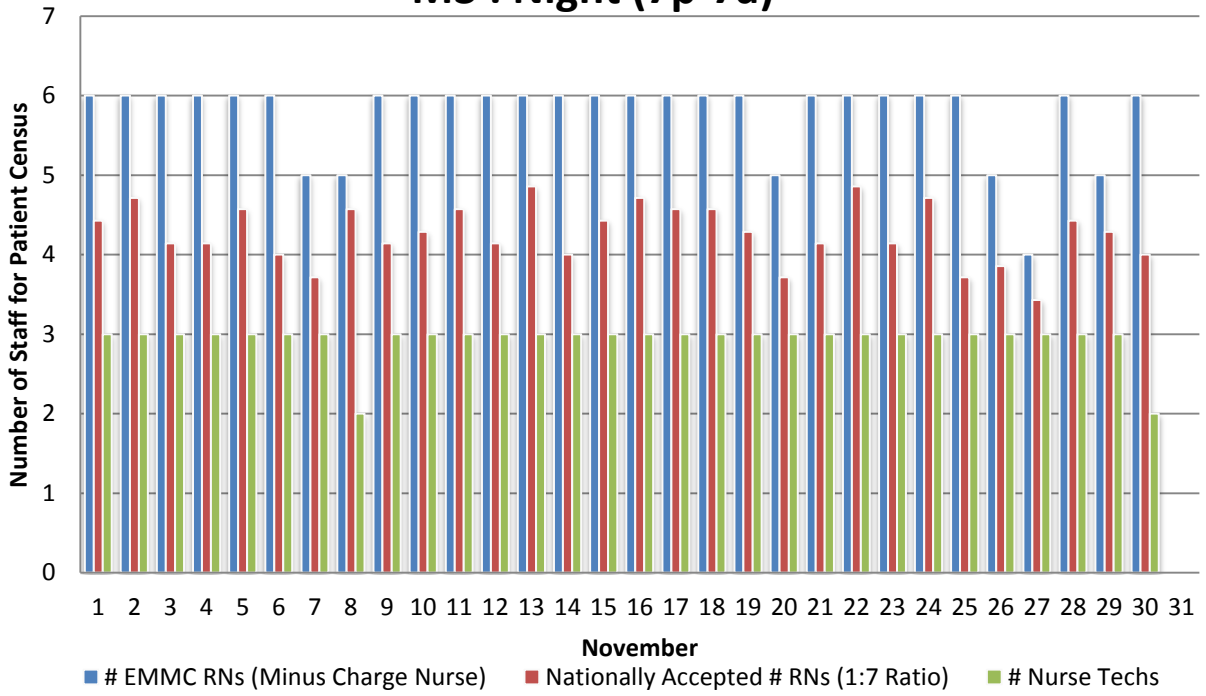

M3 : Day (7a-7p)

M3 : Night (7p-7a)

M3 : Day (7a-7p)

M3 : Night (7p-7a)

M3 : Day (7a-7p)

M3 : Night (7p-7a)

M3 : Day (7a-7p)

M3 : Night (7p-7a)