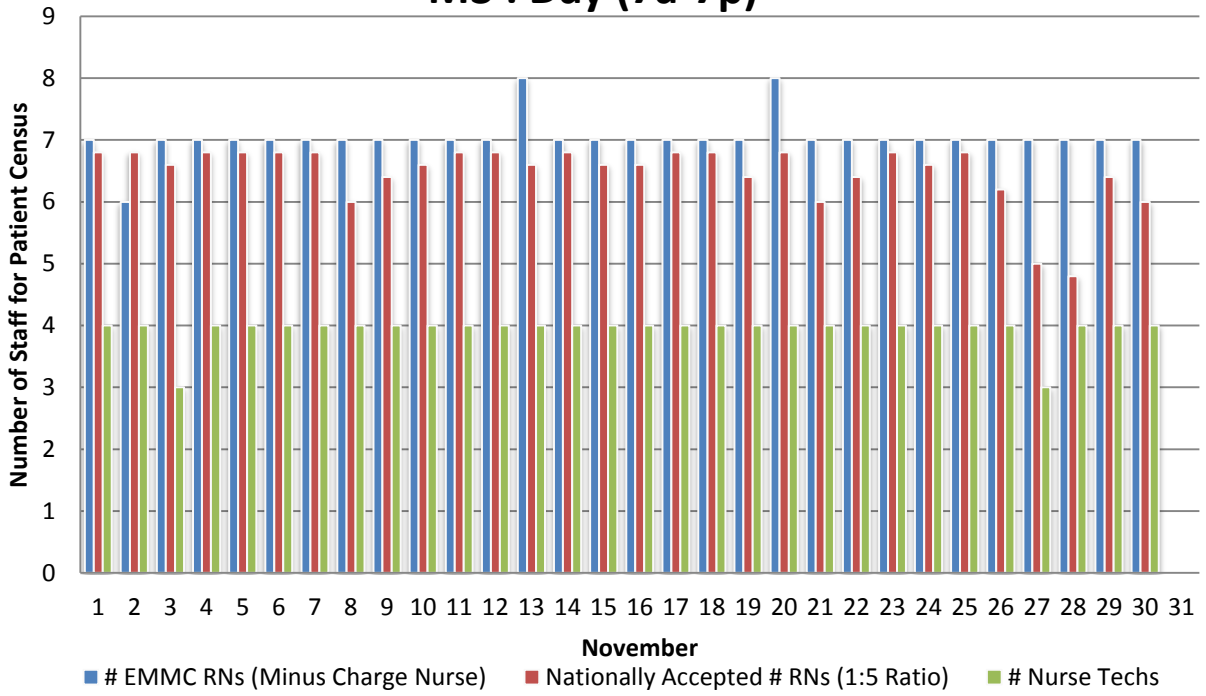

M3 : Day (7a-7p)

M3 : Night (7p-7a)

M3 : Day (7a-7p)

M3 : Night (7p-7a)

M3 : Day (7a-7p)

M3 : Night (7p-7a)

M3 : Day (7a-7p)

M3 : Night (7p-7a)