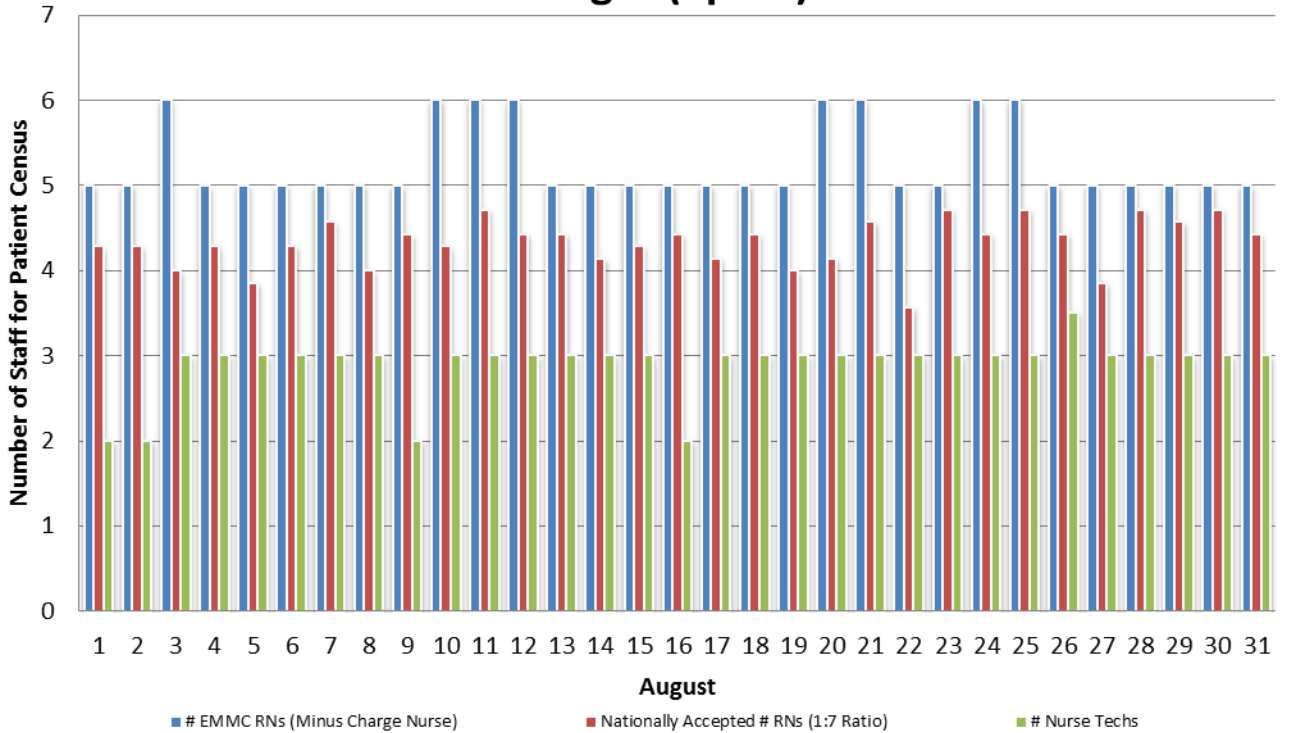

M3 : Day (7a-7p)

M3 : Night (7p-7a)

M3 : Day (7a-7p)

M3 : Night (7p-7a)

M3 : Day (7a-7p)

M3 : Night (7p-7a)

M3 : Day (7a-7p)

M3 : Night (7p-7a)