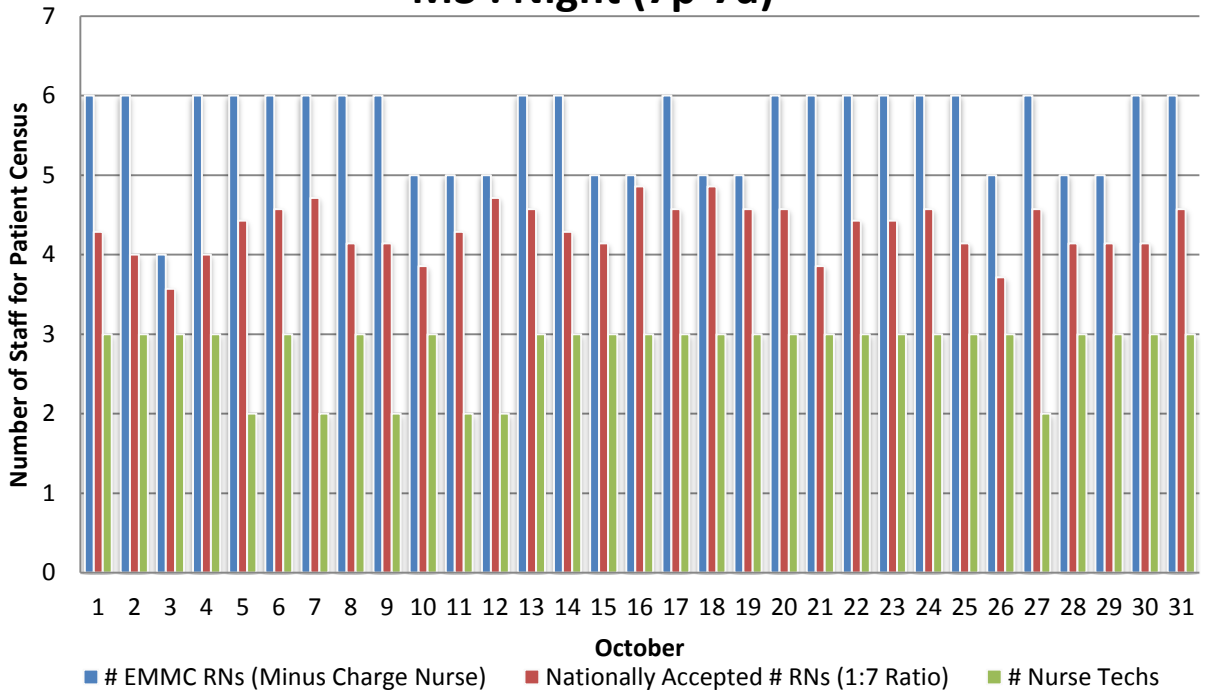

M3 : Day (7a-7p)

M3 : Night (7p-7a)

M3 : Day (7a-7p)

M3 : Night (7p-7a)

M3 : Day (7a-7p)

M3 : Night (7p-7a)

M3 : Day (7a-7p)

M3 : Night (7p-7a)