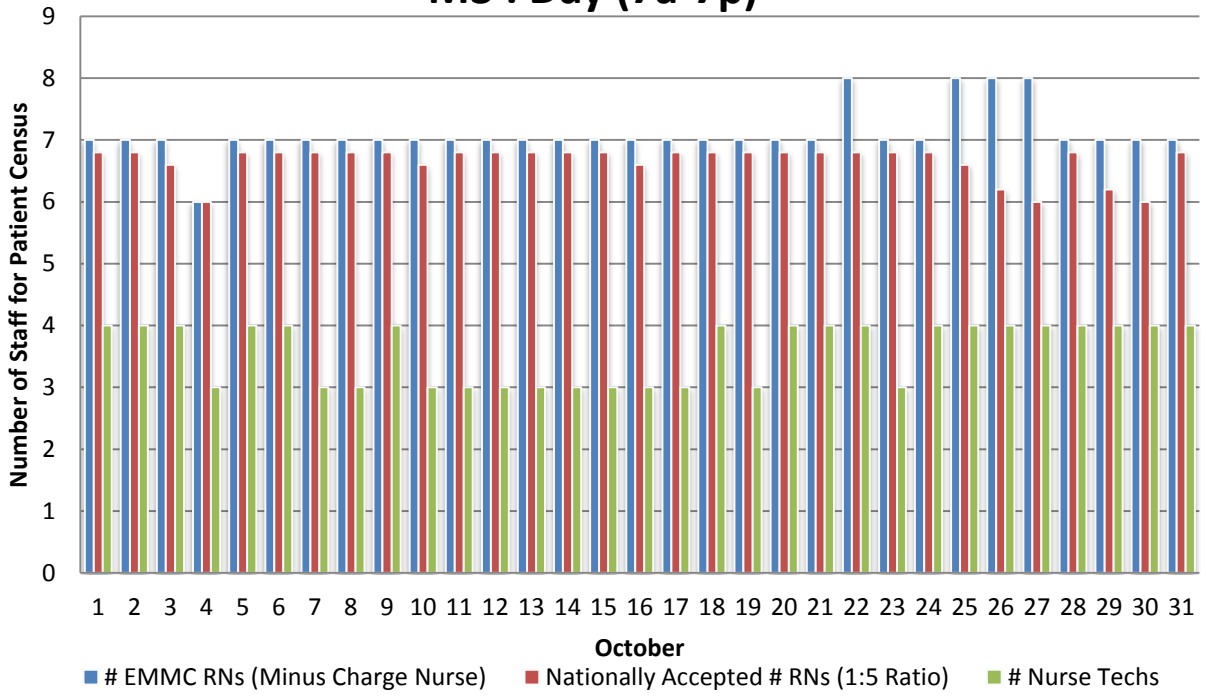

M3 : Day (7a-7p)

M3 : Night (7p-7a)

M3 : Day (7a-7p)

M3 : Night (7p-7a)

M3 : Day (7a-7p)

M3 : Night (7p-7a)

M3 : Day (7a-7p)

M3 : Night (7p-7a)