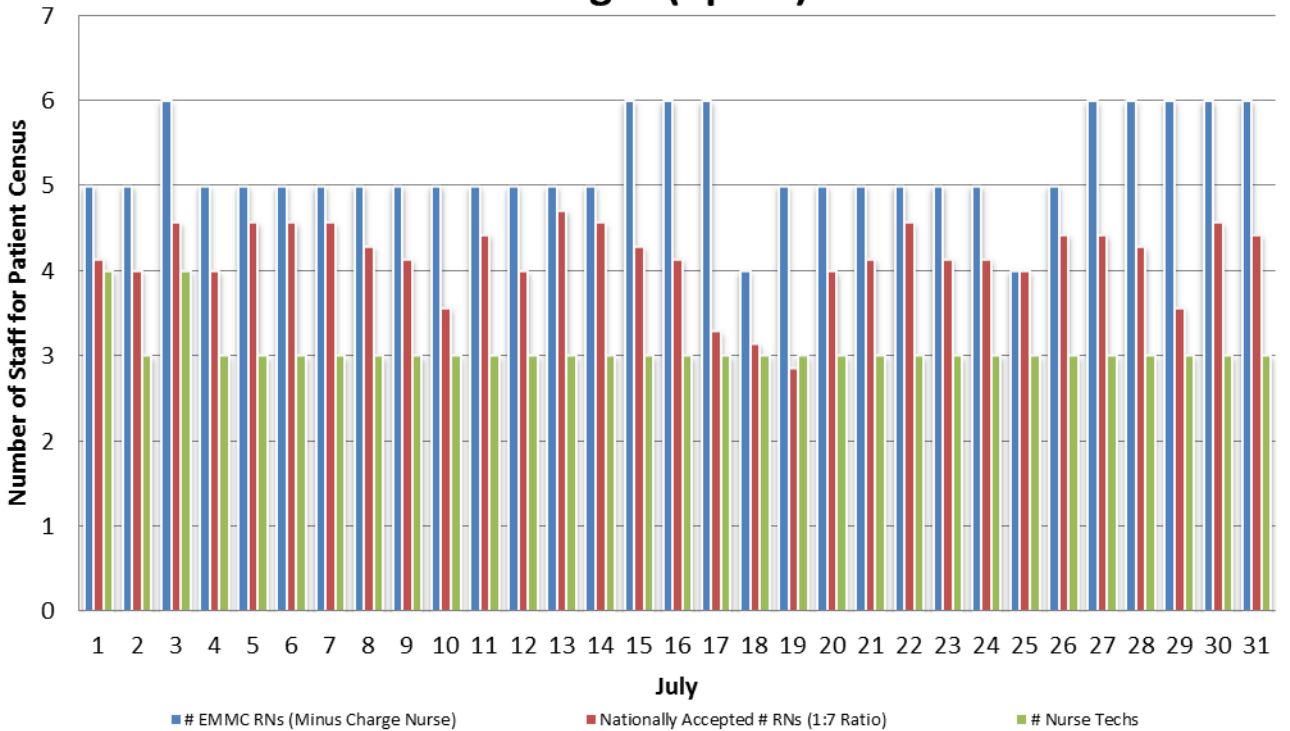

M3 : Day (7a-7p)

M3 : Night (7p-7a)

M3 : Day (7a-7p)

M3 : Night (7p-7a)

M3 : Day (7a-7p)

M3 : Night (7p-7a)

M3 : Day (7a-7p)

M3 : Night (7p-7a)