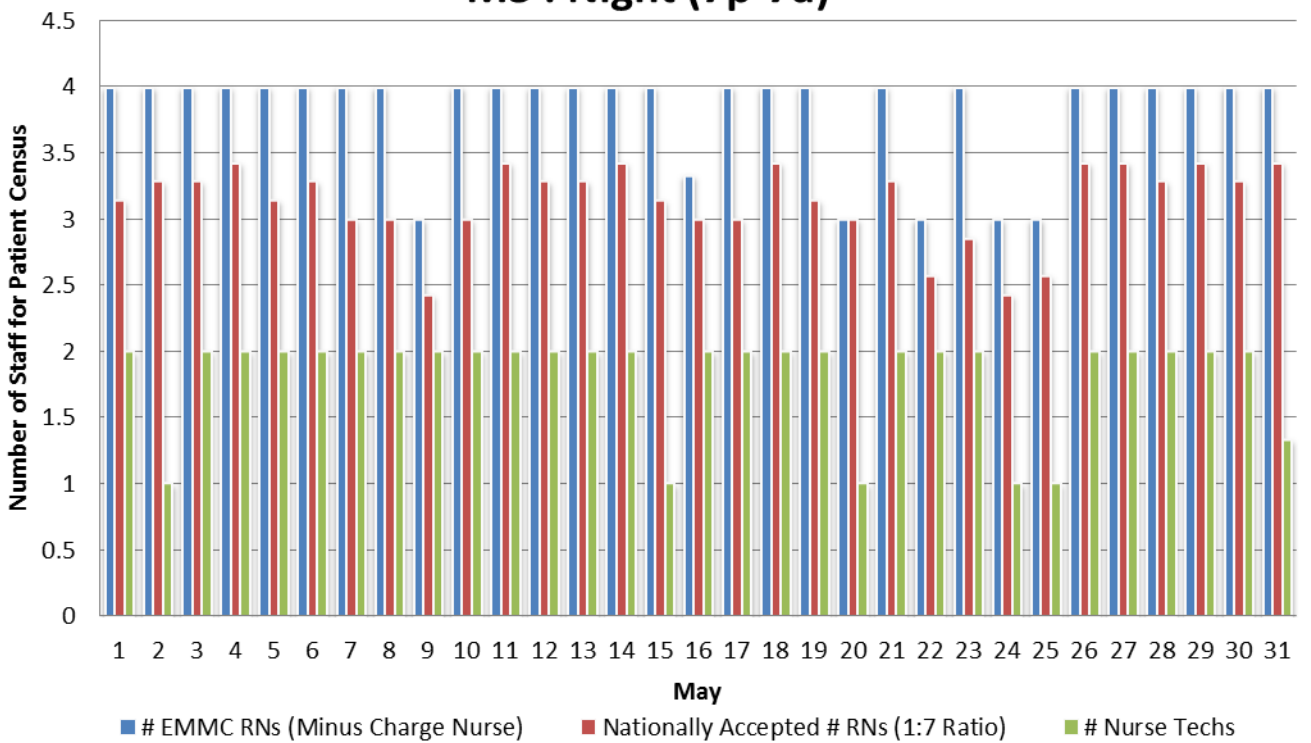

M3 : Day (7a-7p)

M3 : Night (7p-7a)

M3 : Day (7a-7p)

M3 : Night (7p-7a)

M3 : Day (7a-7p)

M3 : Night (7p-7a)

M3 : Day (7a-7p)

M3 : Night (7p-7a)