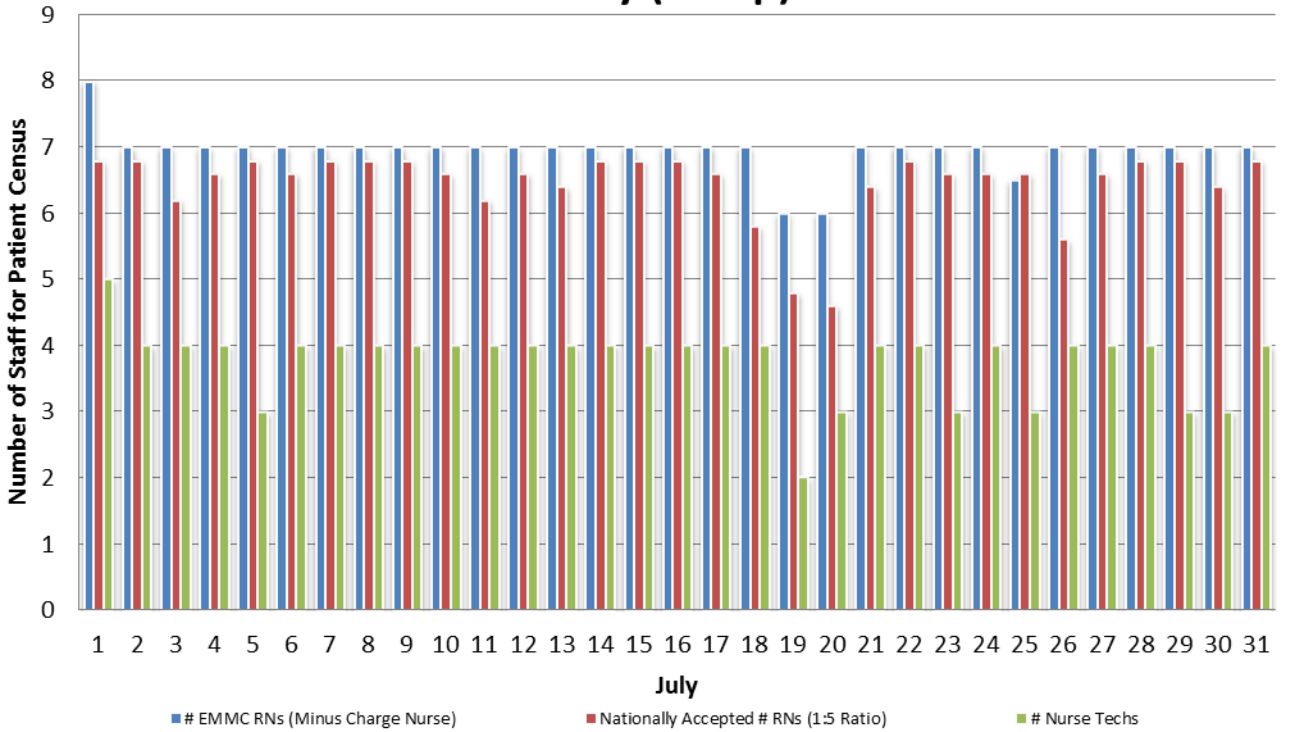

M3 : Day (7a-7p)

M3 : Night (7p-7a)

M3 : Day (7a-7p)

M3 : Night (7p-7a)

M3 : Day (7a-7p)

M3 : Night (7p-7a)

M3 : Day (7a-7p)

M3 : Night (7p-7a)