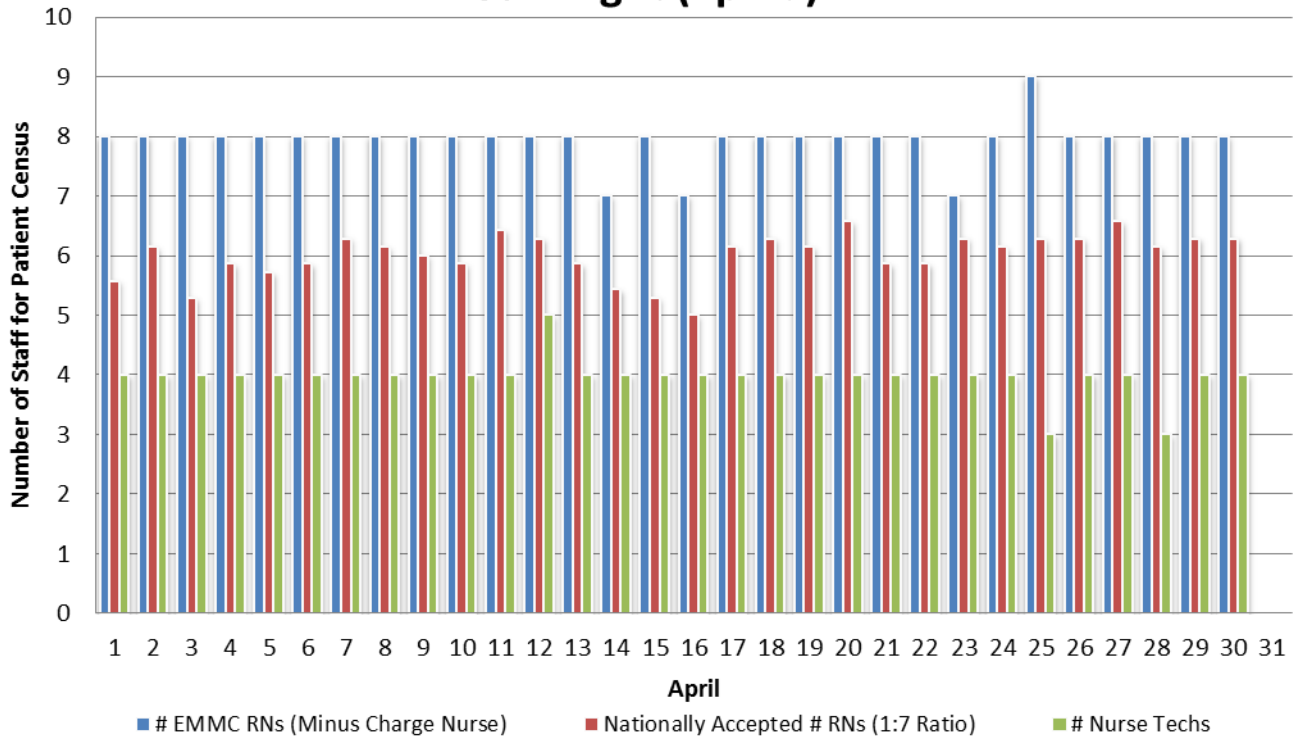

G5 : Day (7a-7p)

G5 : Night (7p-7a)

G5 : Day (7a-7p)

G5 : Night (7p-7a)

G5 : Day (7a-7p)

G5 : Night (7p-7a)

G5 : Day (7a-7p)

G5 : Night (7p-7a)