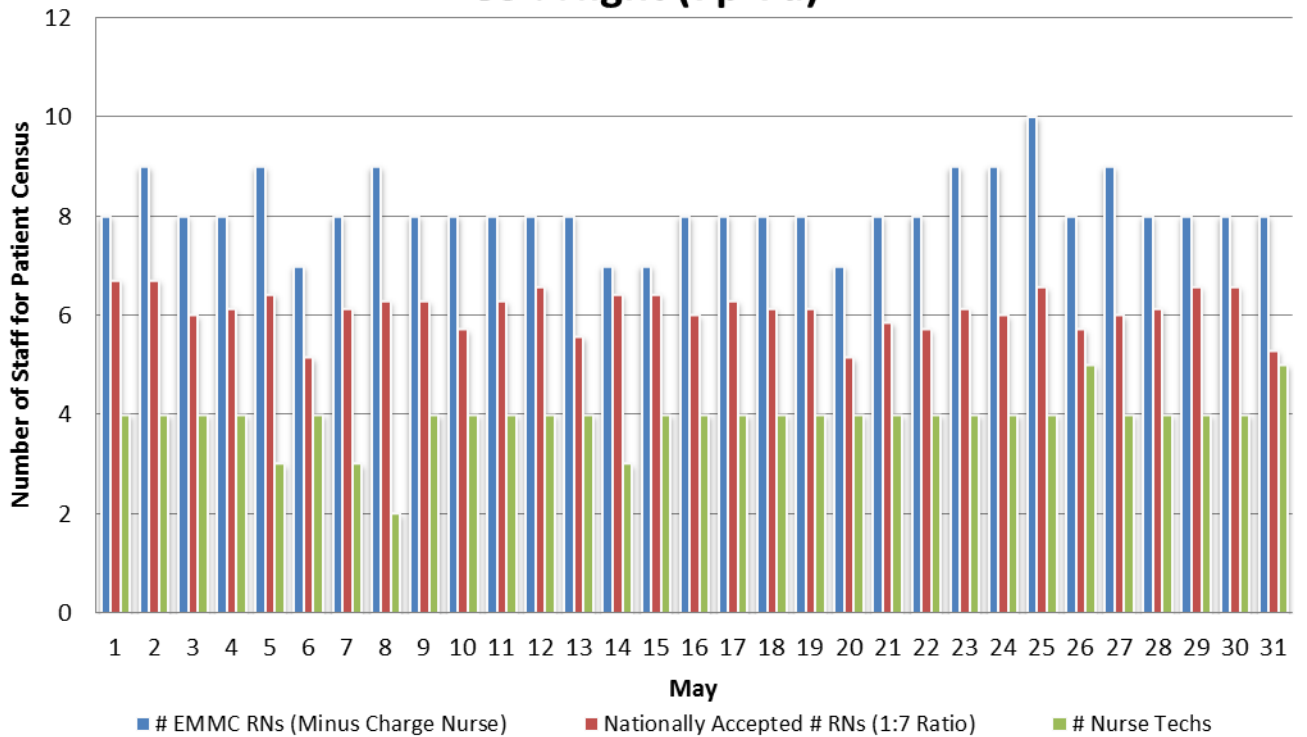

G5 : Day (7a-7p)

G5 : Night (7p-7a)

G5 : Day (7a-7p)

G5 : Night (7p-7a)

G5 : Day (7a-7p)

G5 : Night (7p-7a)

G5 : Day (7a-7p)

G5 : Night (7p-7a)