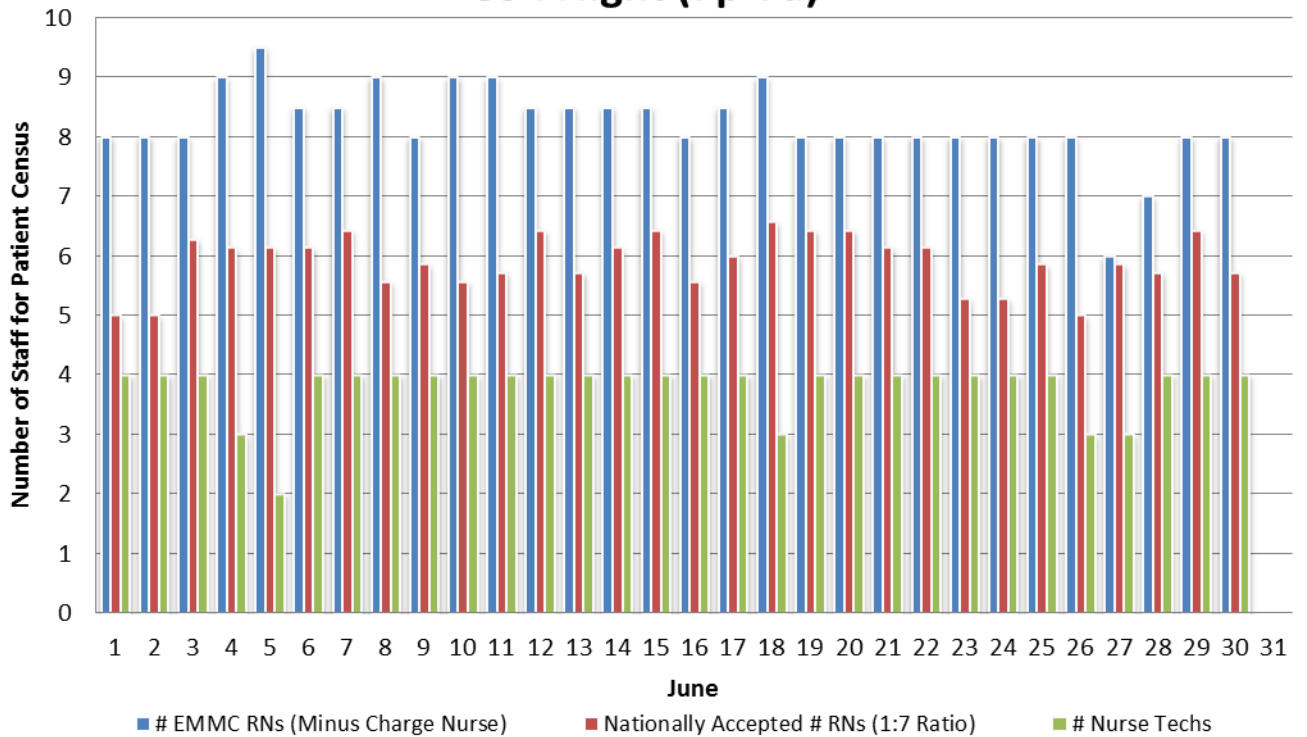

G5 : Day (7a-7p)

G5 : Night (7p-7a)

G5 : Day (7a-7p)

G5 : Night (7p-7a)

G5 : Day (7a-7p)

G5 : Night (7p-7a)

G5 : Day (7a-7p)

G5 : Night (7p-7a)