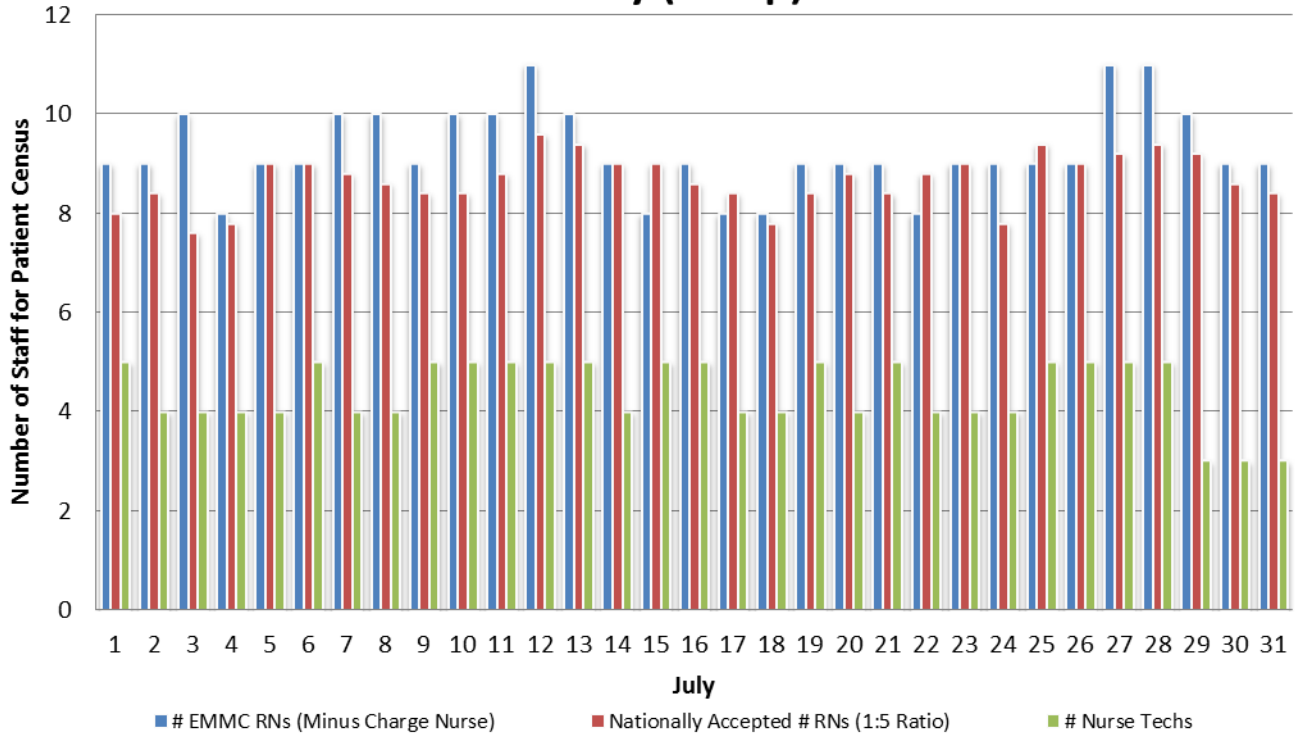

G5 : Day (7a-7p)

G5 : Night (7p-7a)

G5 : Day (7a-7p)

G5 : Night (7p-7a)

G5 : Day (7a-7p)

G5 : Night (7p-7a)

G5 : Day (7a-7p)

G5 : Night (7p-7a)