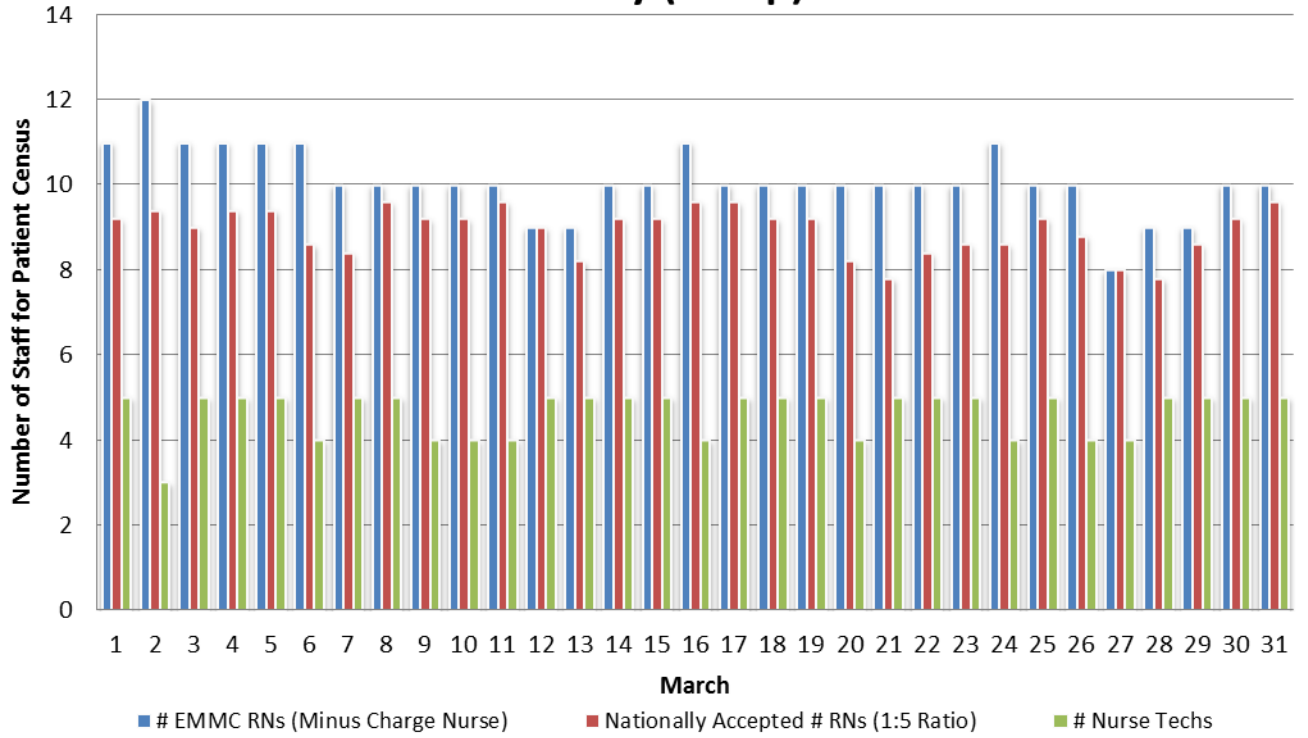

G5 : Day (7a-7p)

G5 : Night (7p-7a)

G5 : Day (7a-7p)

G5 : Night (7p-7a)

G5 : Day (7a-7p)

G5 : Night (7p-7a)

G5 : Day (7a-7p)

G5 : Night (7p-7a)