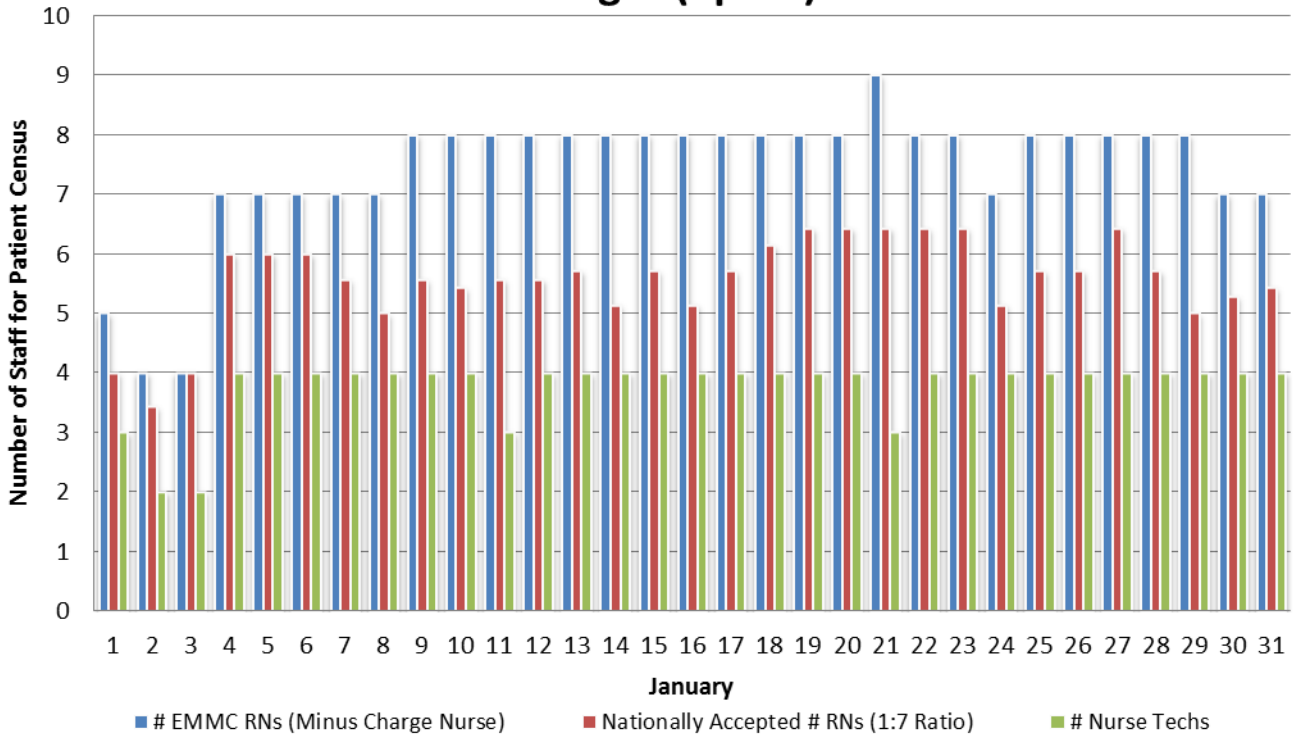

G5 : Day (7a-7p)

G5 : Night (7p-7a)

G5 : Day (7a-7p)

G5 : Night (7p-7a)

G5 : Day (7a-7p)

G5 : Night (7p-7a)

G5 : Day (7a-7p)

G5 : Night (7p-7a)