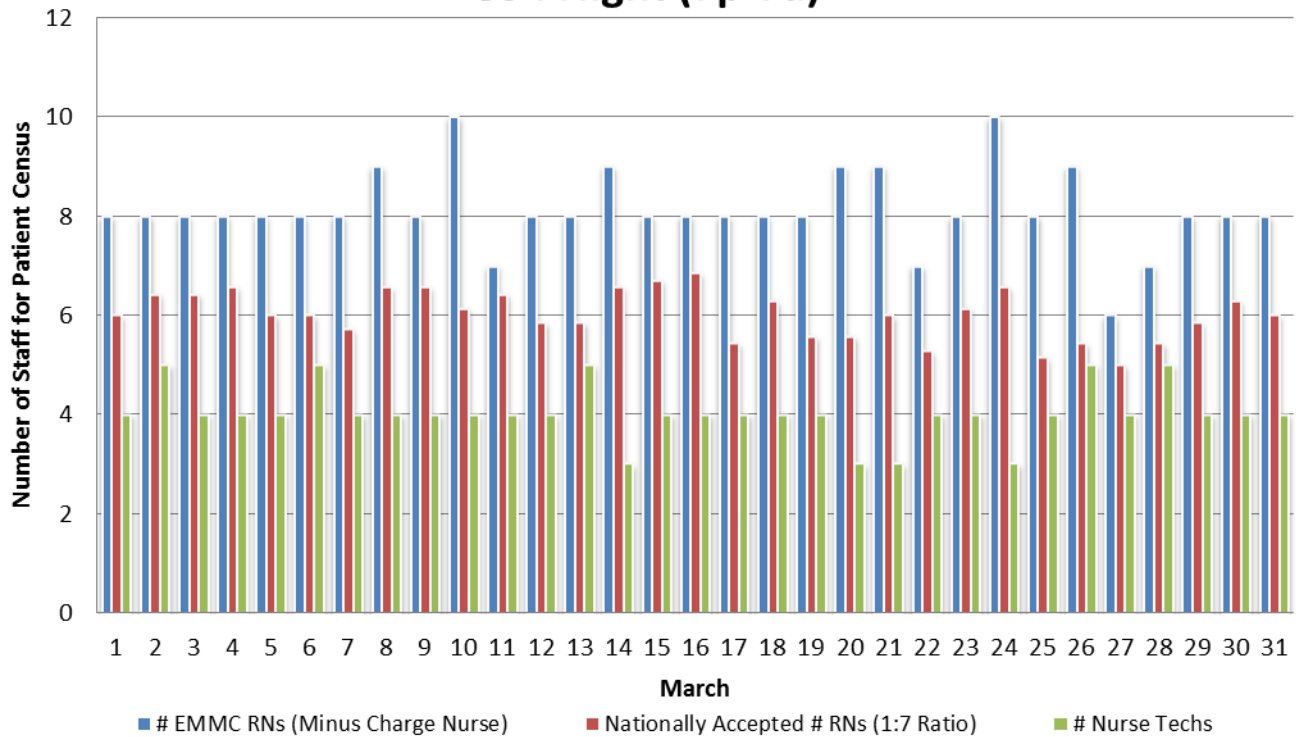

G5 : Day (7a-7p)

G5 : Night (7p-7a)

G5 : Day (7a-7p)

G5 : Night (7p-7a)

G5 : Day (7a-7p)

G5 : Night (7p-7a)

G5 : Day (7a-7p)

G5 : Night (7p-7a)