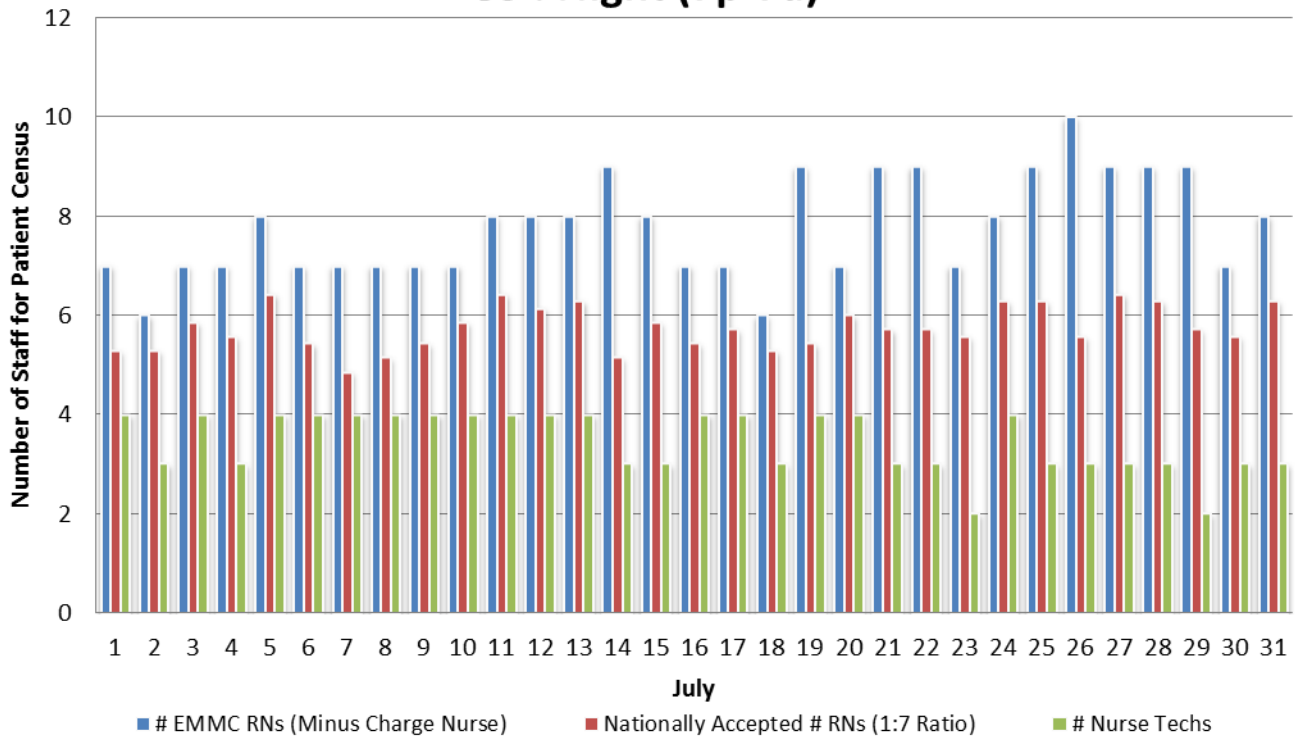

G5 : Day (7a-7p)

G5 : Night (7p-7a)

G5 : Day (7a-7p)

G5 : Night (7p-7a)

G5 : Day (7a-7p)

G5 : Night (7p-7a)

G5 : Day (7a-7p)

G5 : Night (7p-7a)