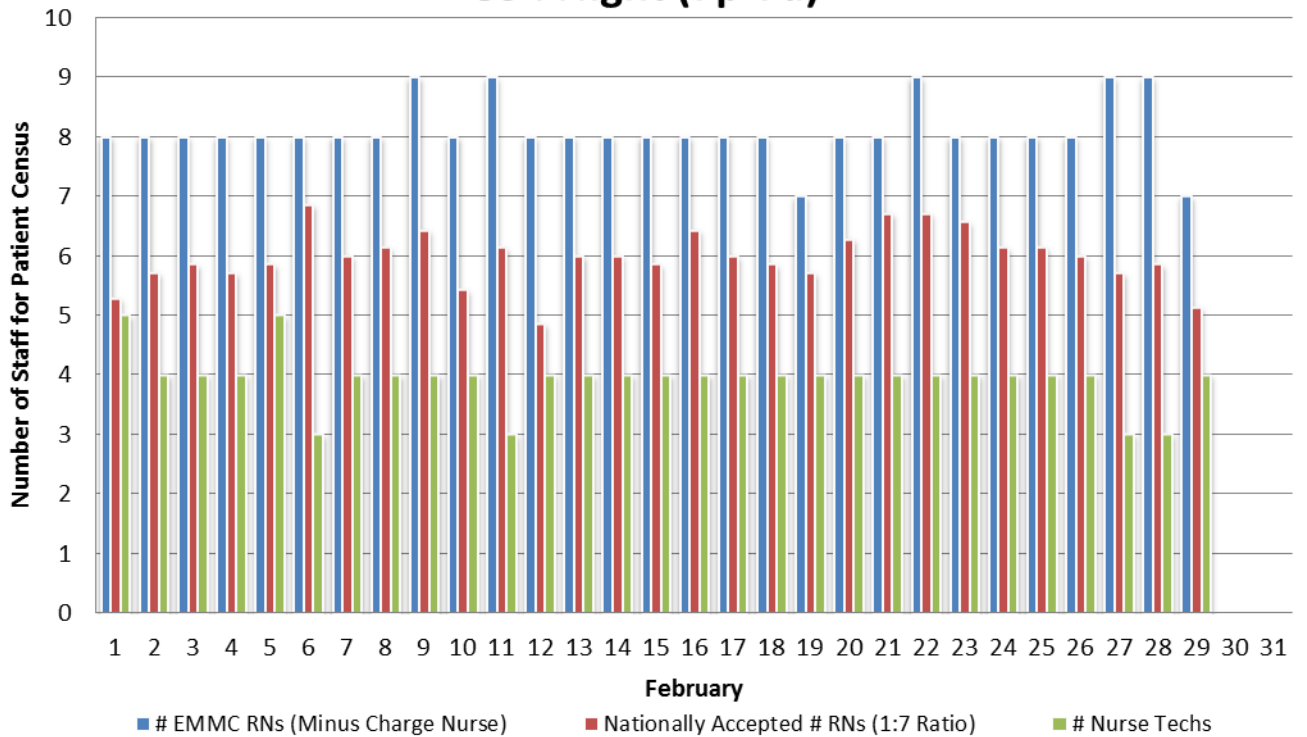

G5 : Day (7a-7p)

G5 : Night (7p-7a)

G5 : Day (7a-7p)

G5 : Night (7p-7a)

G5 : Day (7a-7p)

G5 : Night (7p-7a)

G5 : Day (7a-7p)

G5 : Night (7p-7a)