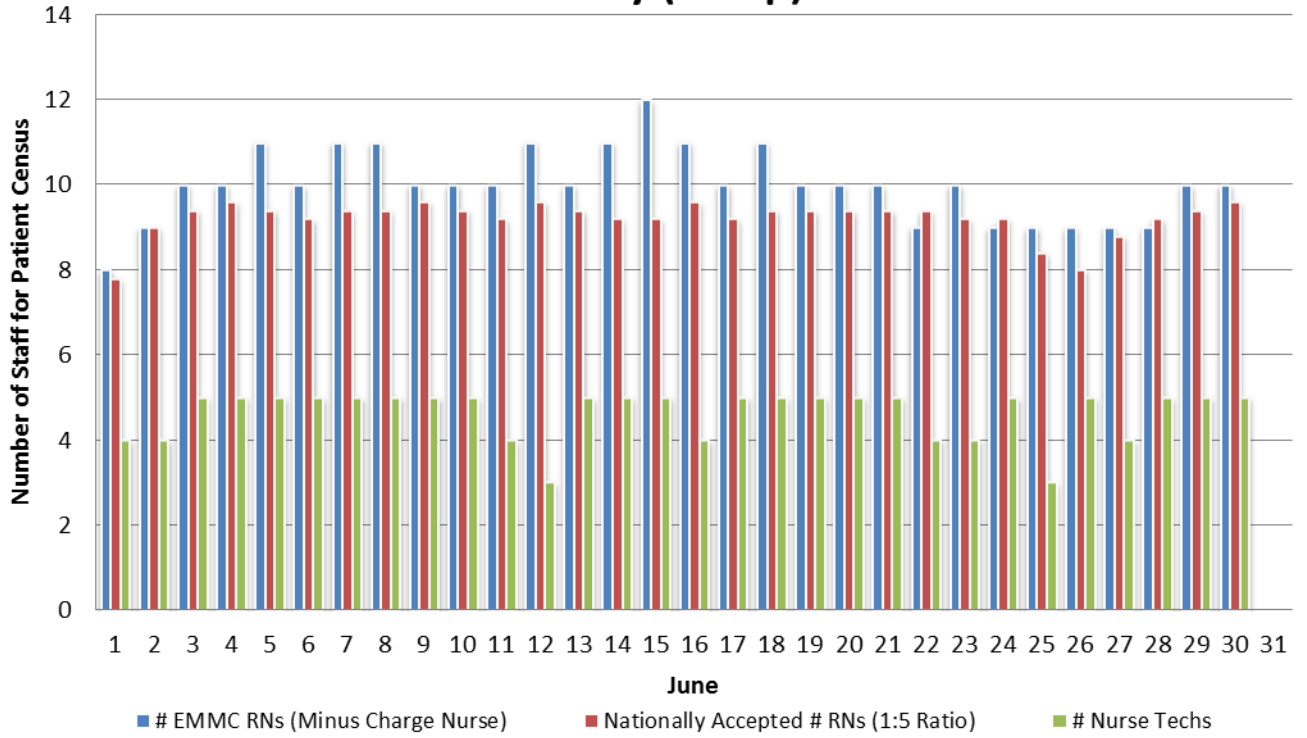

G5 : Day (7a-7p)

G5 : Night (7p-7a)

G5 : Day (7a-7p)

G5 : Night (7p-7a)

G5 : Day (7a-7p)

G5 : Night (7p-7a)

G5 : Day (7a-7p)

G5 : Night (7p-7a)