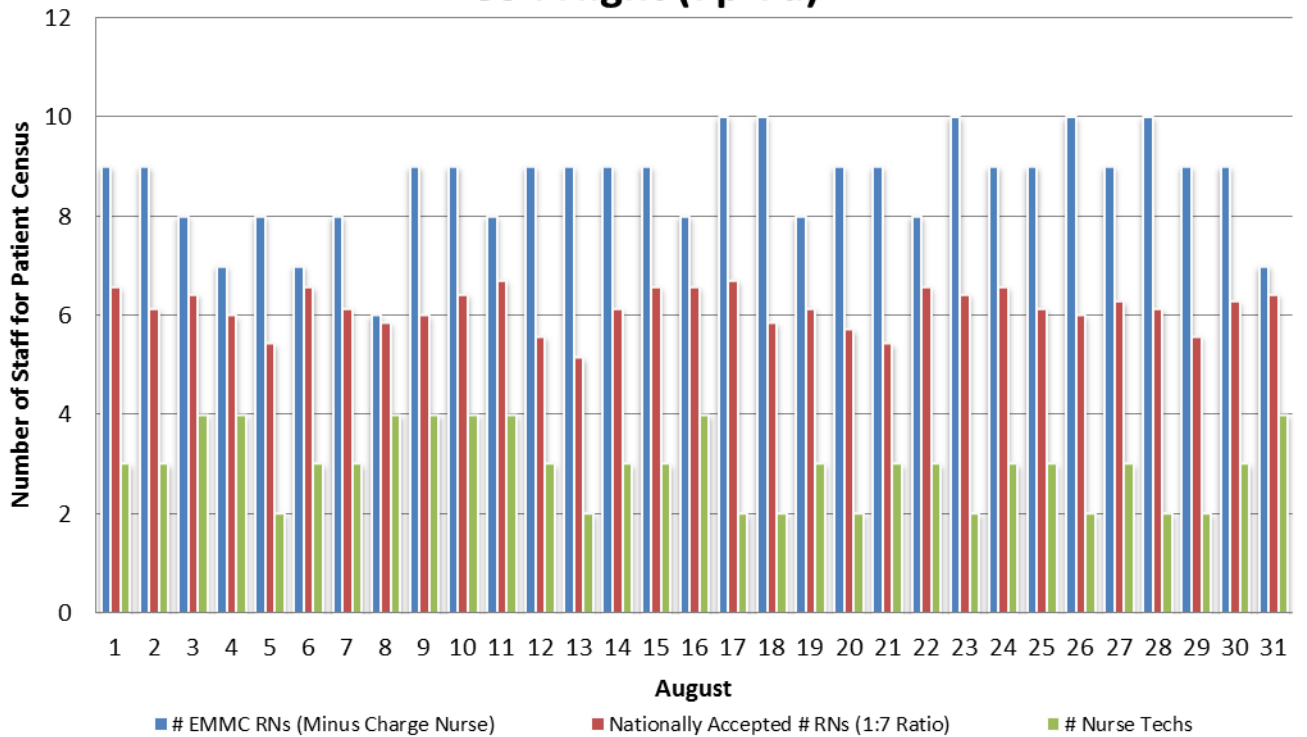

G5 : Day (7a-7p)

G5 : Night (7p-7a)

G5 : Day (7a-7p)

G5 : Night (7p-7a)

G5 : Day (7a-7p)

G5 : Night (7p-7a)

G5 : Day (7a-7p)

G5 : Night (7p-7a)