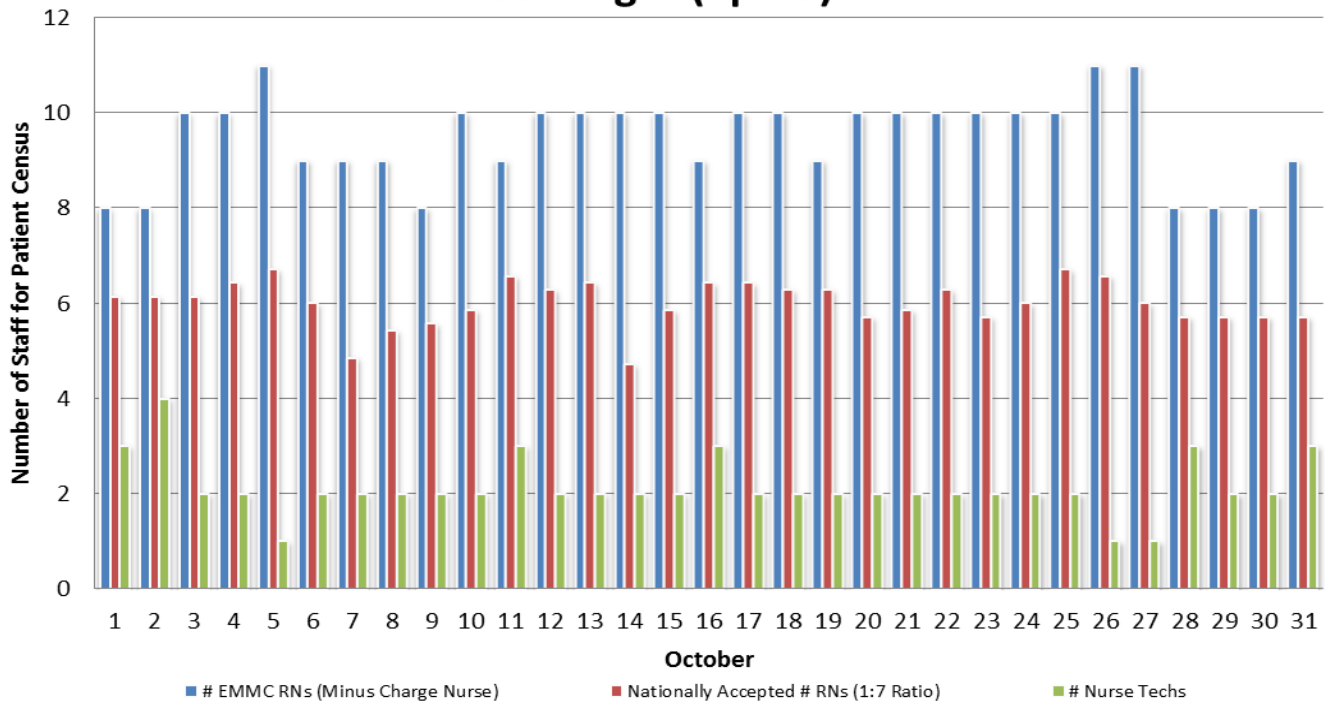

G5 : Day (7a-7p)

G5 : Night (7p-7a)

G5 : Day (7a-7p)

G5 : Night (7p-7a)

G5 : Day (7a-7p)

G5 : Night (7p-7a)

G5 : Day (7a-7p)

G5 : Night (7p-7a)