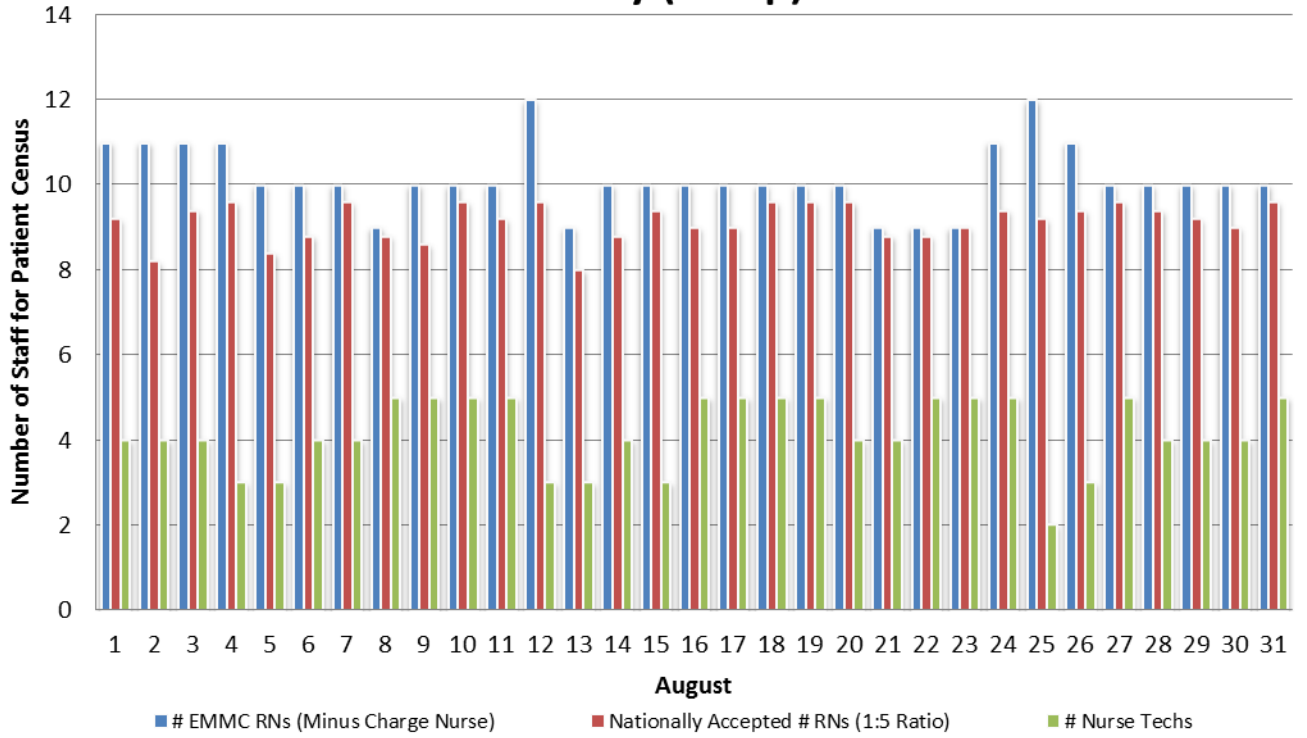

G5 : Day (7a-7p)

G5 : Night (7p-7a)

G5 : Day (7a-7p)

G5 : Night (7p-7a)

G5 : Day (7a-7p)

G5 : Night (7p-7a)

G5 : Day (7a-7p)

G5 : Night (7p-7a)