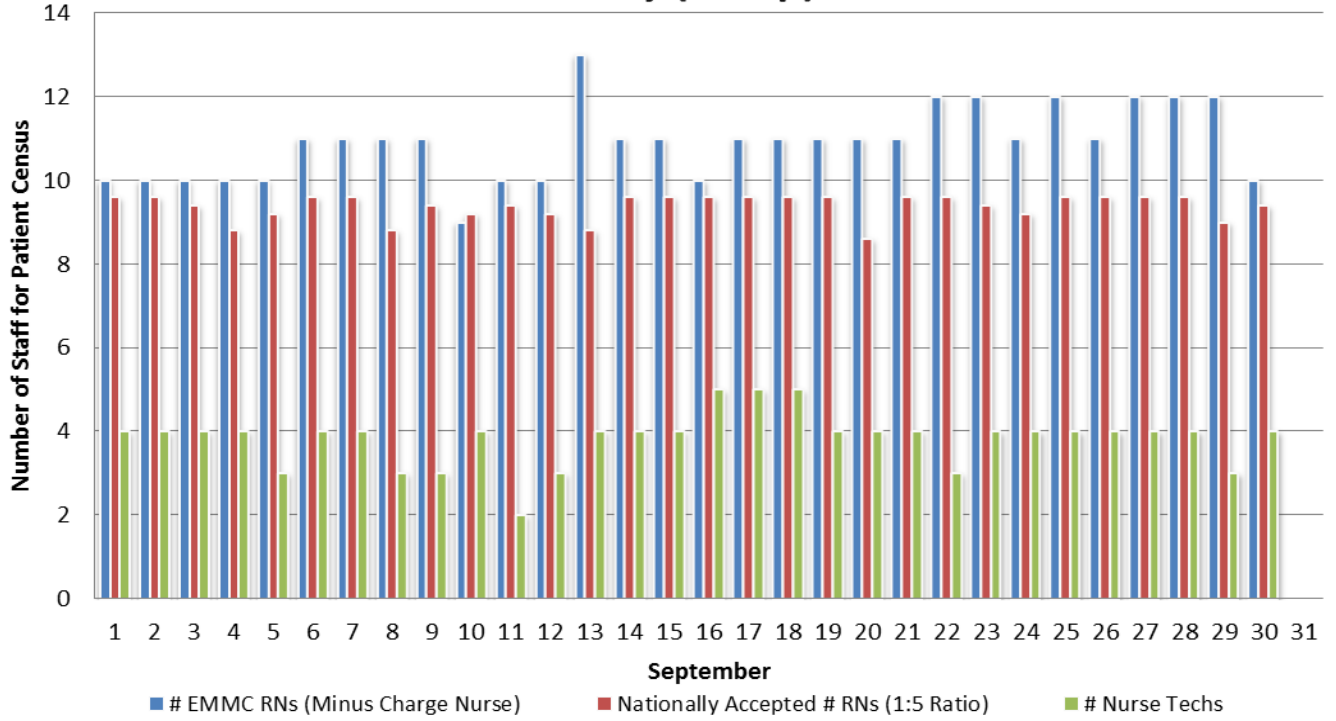

G5 : Day (7a-7p)

G5 : Night (7p-7a)

G5 : Day (7a-7p)

G5 : Night (7p-7a)

G5 : Day (7a-7p)

G5 : Night (7p-7a)

G5 : Day (7a-7p)

G5 : Night (7p-7a)