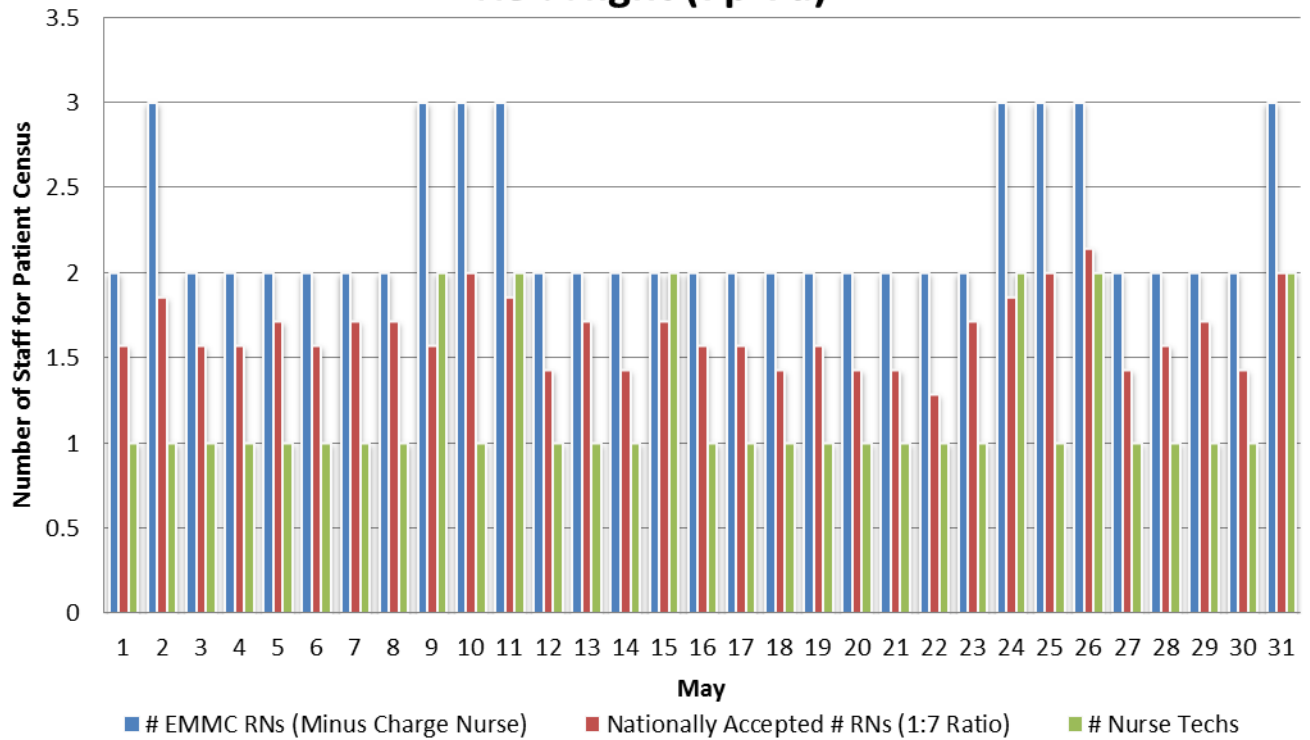

H3 : Night (7p-7a)