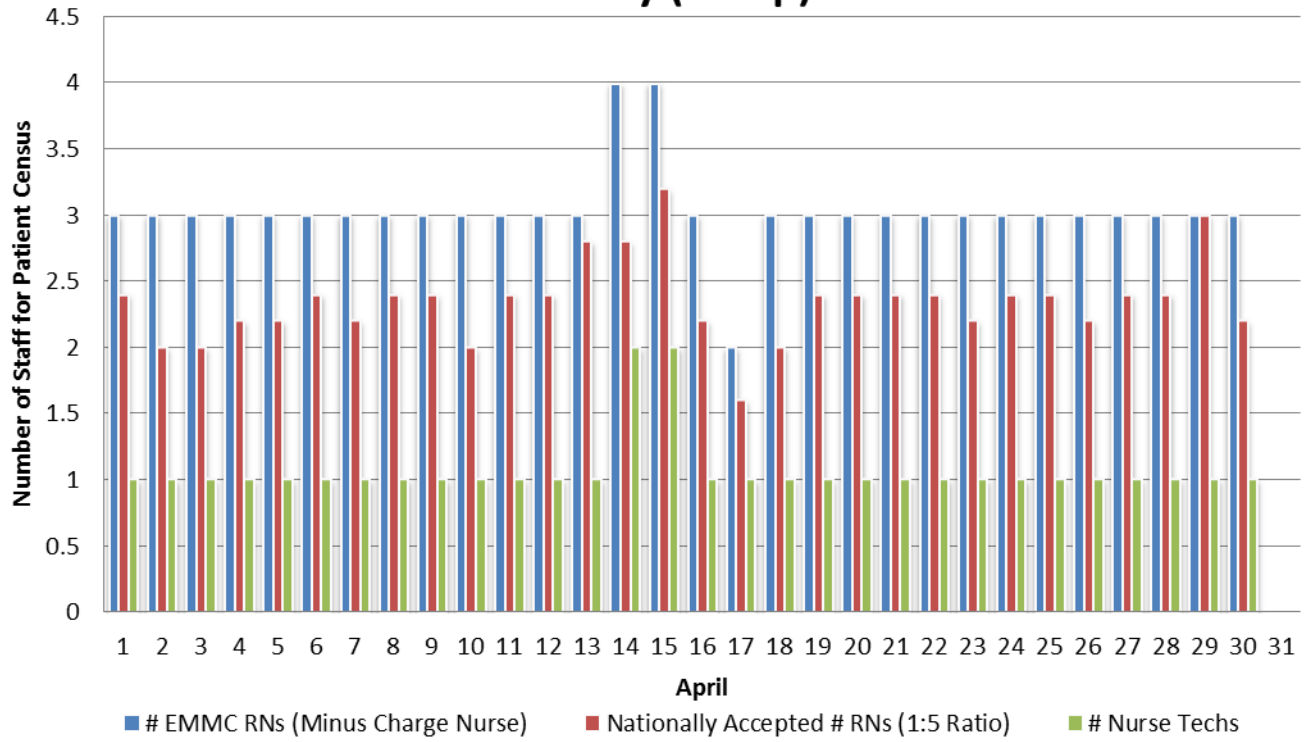

H3 : Day (7a-7p)