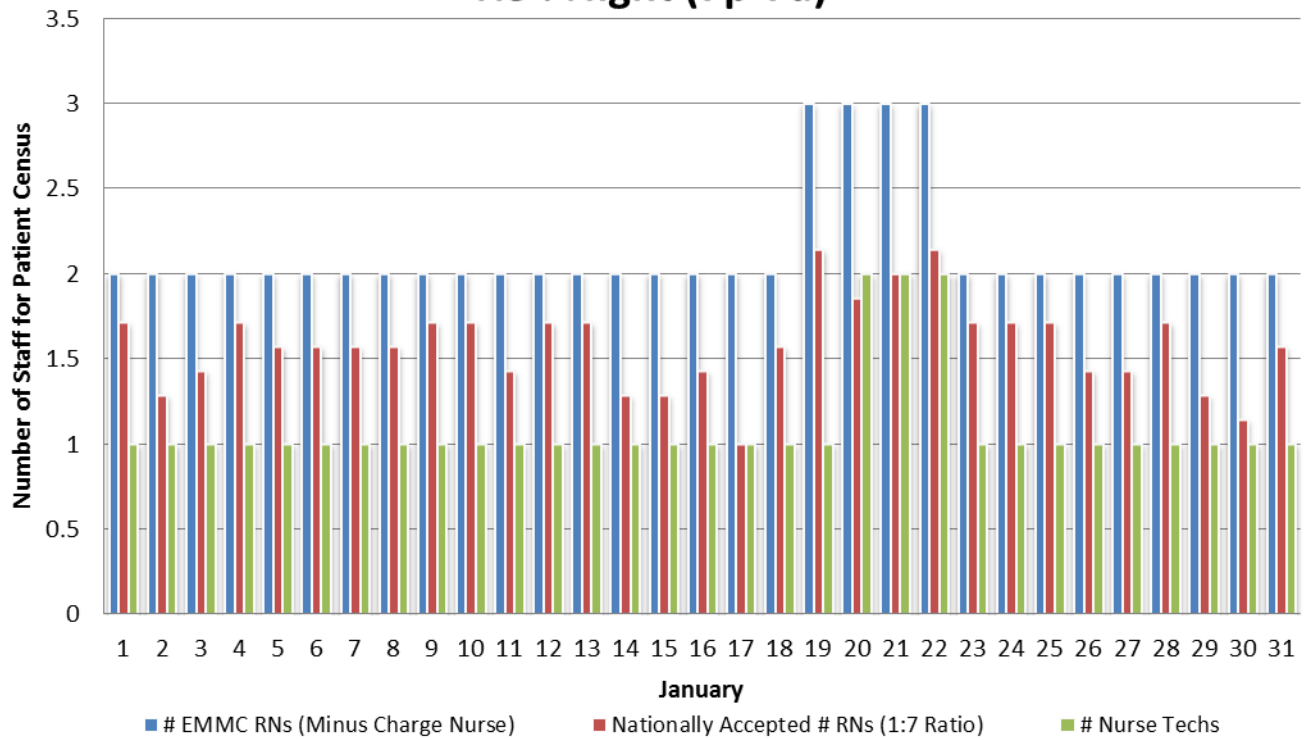

H3 : Night (7p-7a)