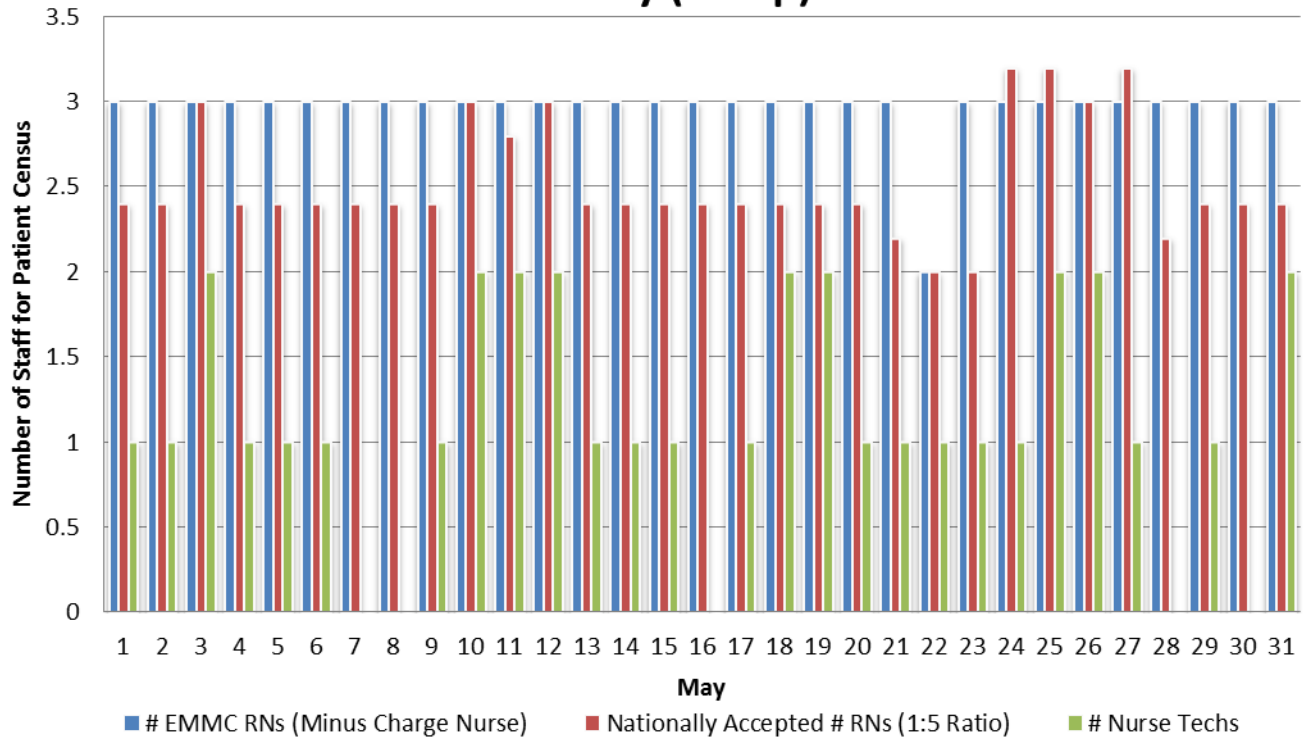

H3 : Day (7a-7p)