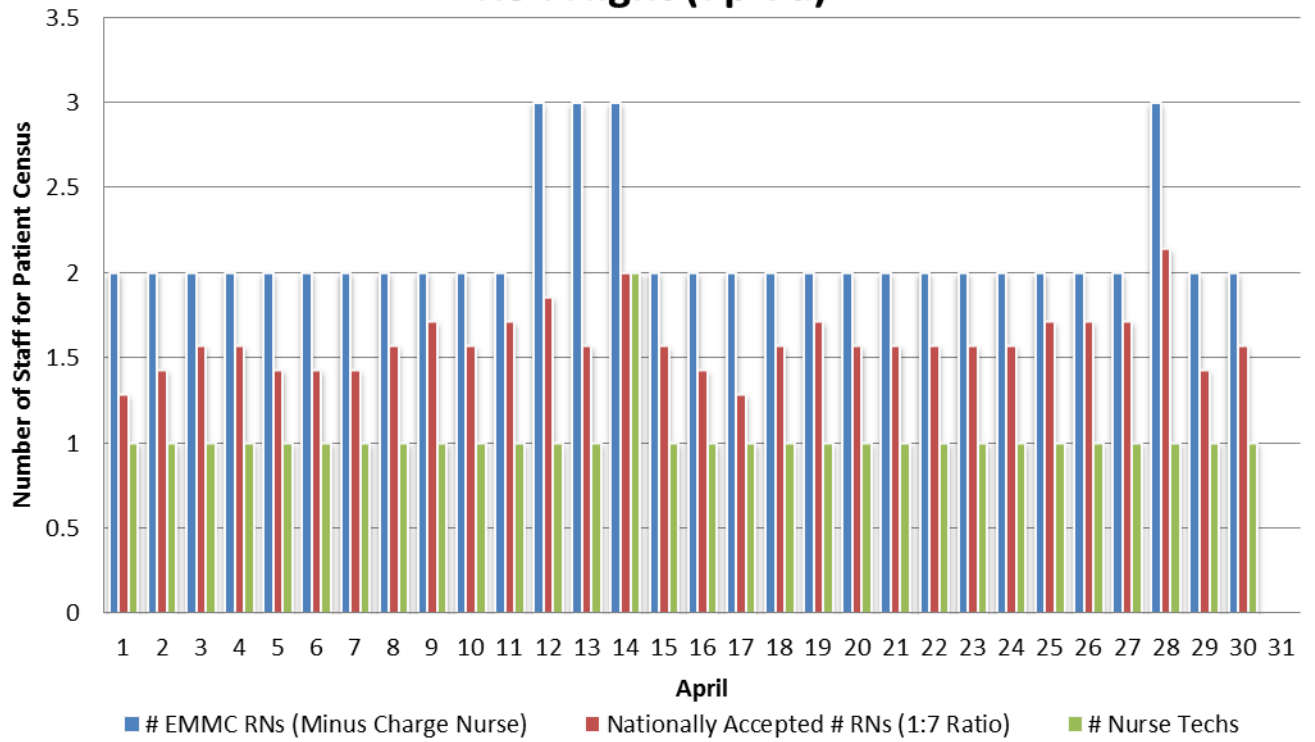

H3 : Night (7p-7a)