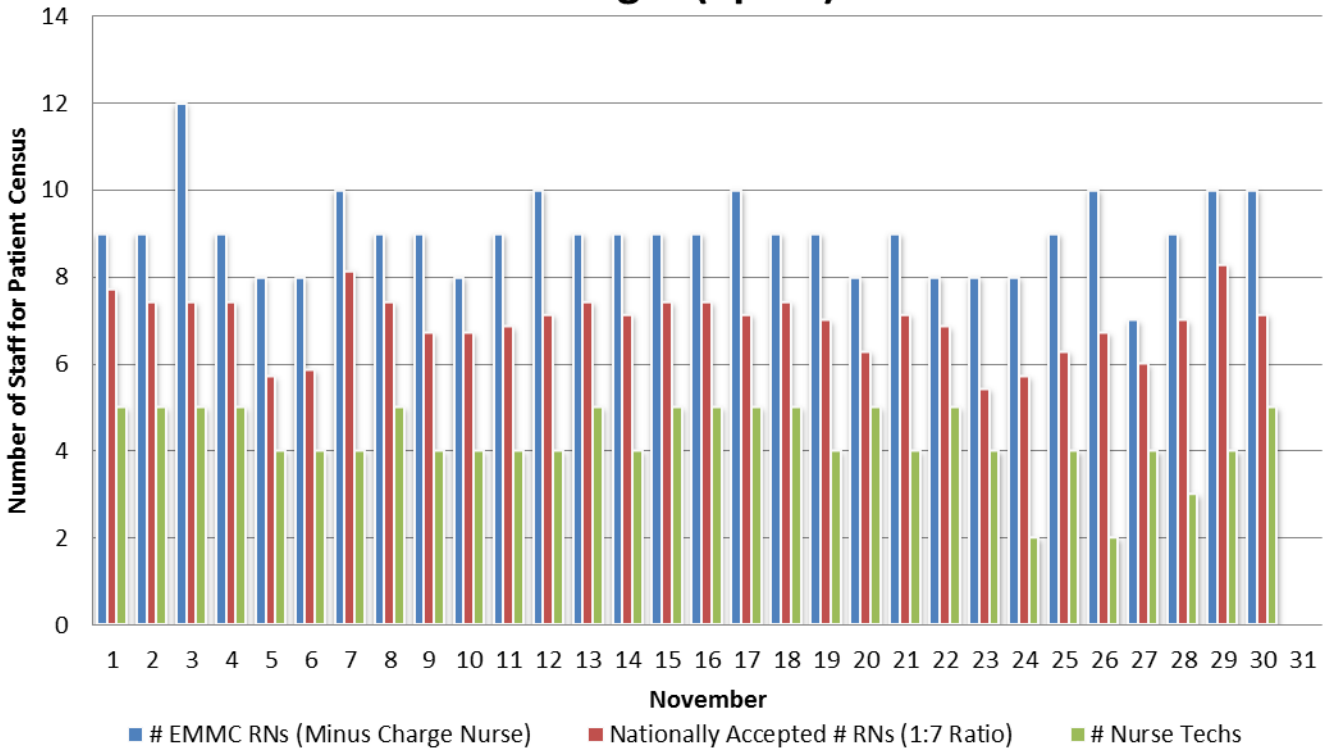

M3 : Day (7a-7p)

M3 : Night (7p-7a)

M3 : Day (7a-7p)

M3 : Night (7p-7a)

M3 : Day (7a-7p)

M3 : Night (7p-7a)

M3 : Day (7a-7p)

M3 : Night (7p-7a)