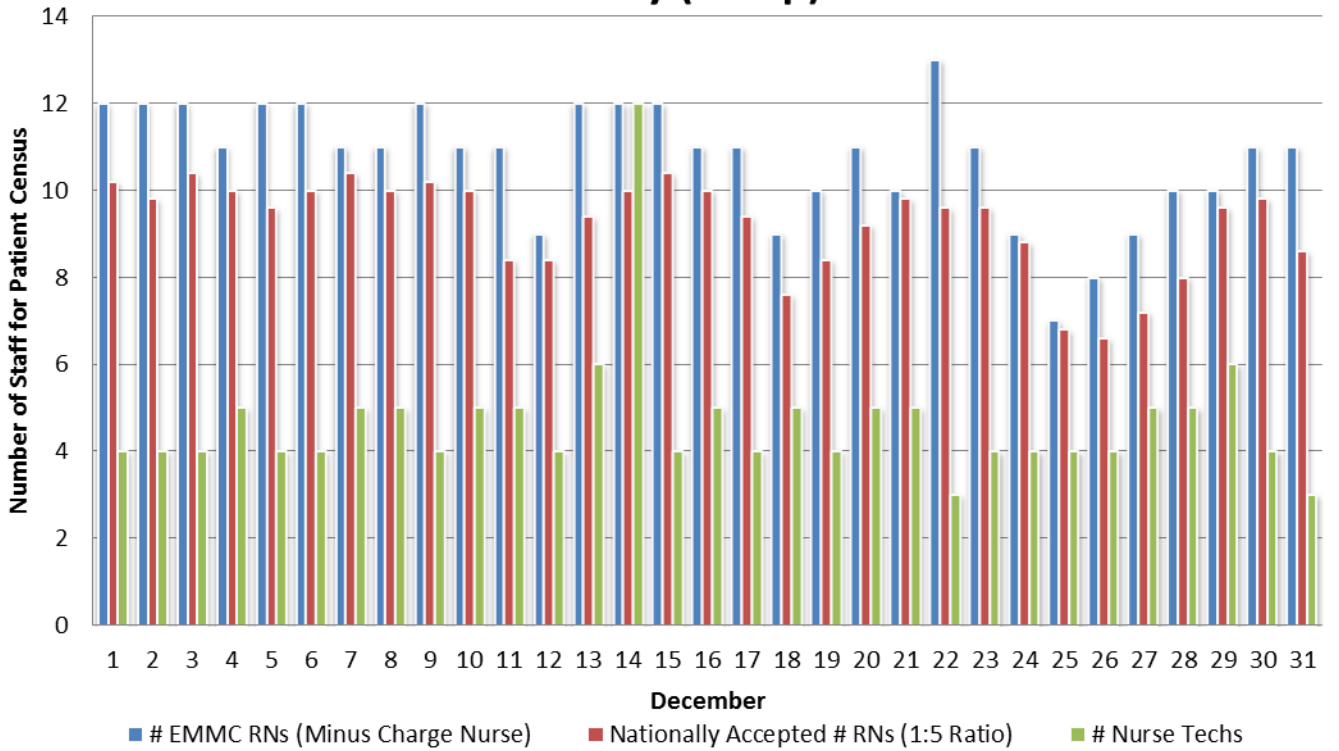

M3 : Day (7a-7p)

M3 : Night (7p-7a)

M3 : Day (7a-7p)

M3 : Night (7p-7a)

M3 : Day (7a-7p)

M3 : Night (7p-7a)

M3 : Day (7a-7p)

M3 : Night (7p-7a)