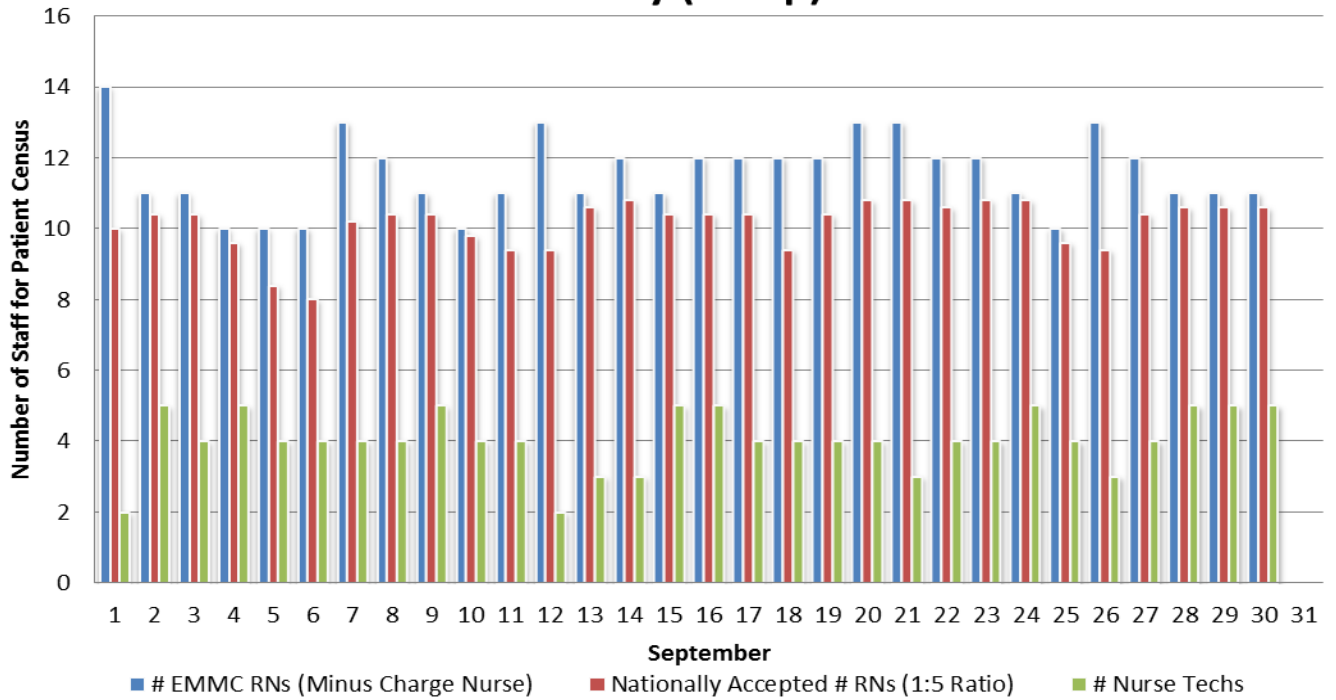

M3 : Day (7a-7p)

M3 : Night (7p-7a)

M3 : Day (7a-7p)

M3 : Night (7p-7a)

M3 : Day (7a-7p)

M3 : Night (7p-7a)

M3 : Day (7a-7p)

M3 : Night (7p-7a)