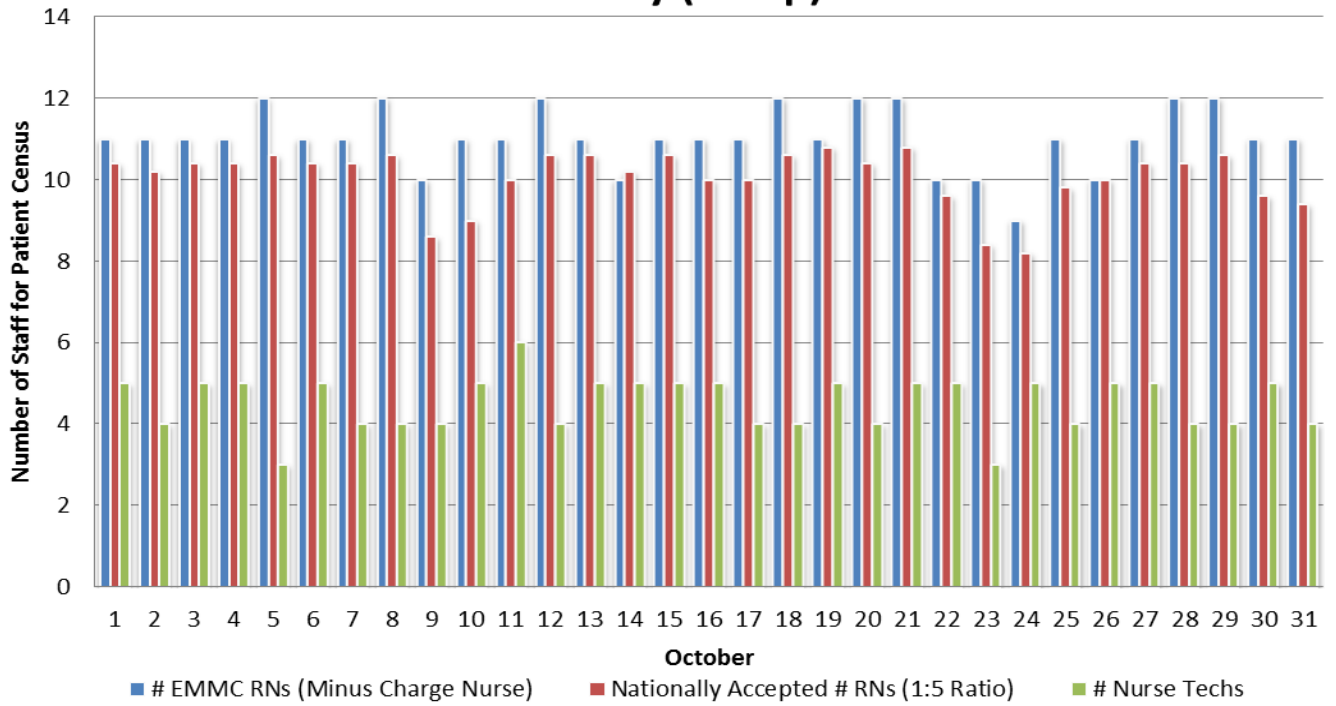

M3 : Day (7a-7p)

M3 : Night (7p-7a)

M3 : Day (7a-7p)

M3 : Night (7p-7a)

M3 : Day (7a-7p)

M3 : Night (7p-7a)

M3 : Day (7a-7p)

M3 : Night (7p-7a)