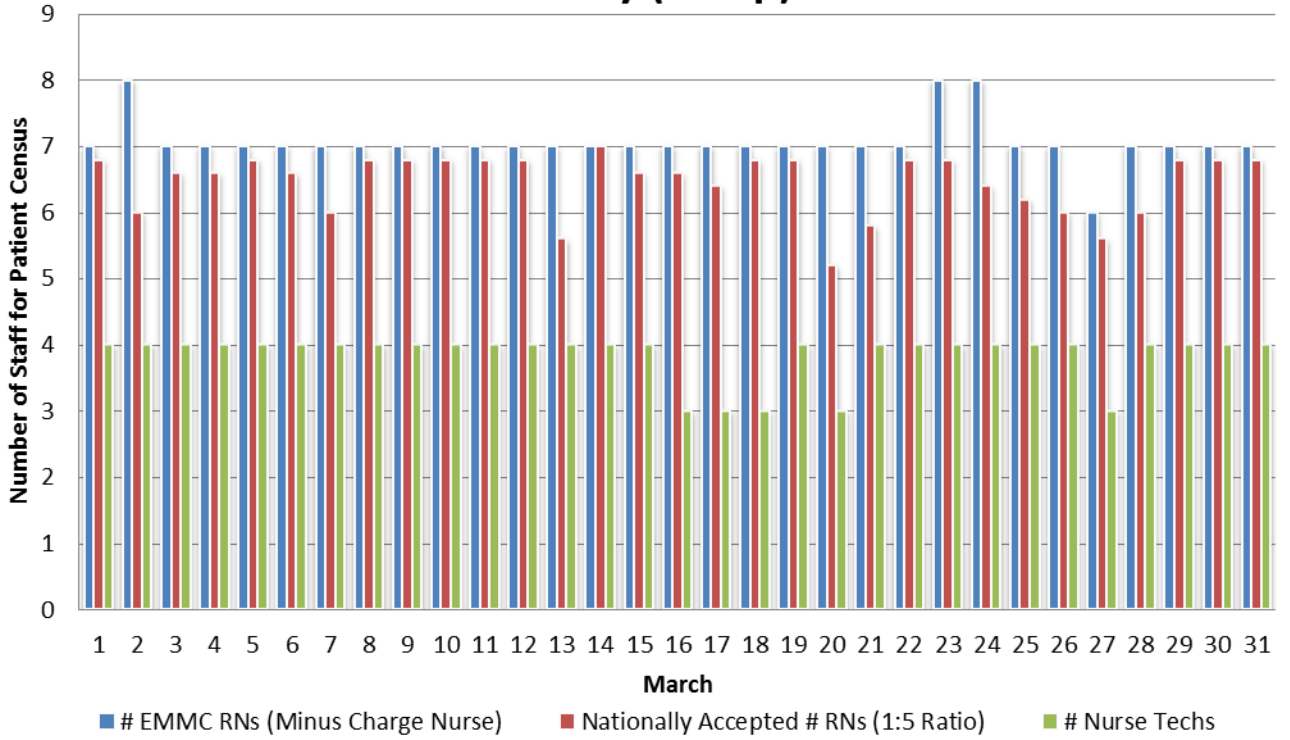

M3 : Day (7a-7p)

M3 : Night (7p-7a)

M3 : Day (7a-7p)

M3 : Night (7p-7a)

M3 : Day (7a-7p)

M3 : Night (7p-7a)

M3 : Day (7a-7p)

M3 : Night (7p-7a)