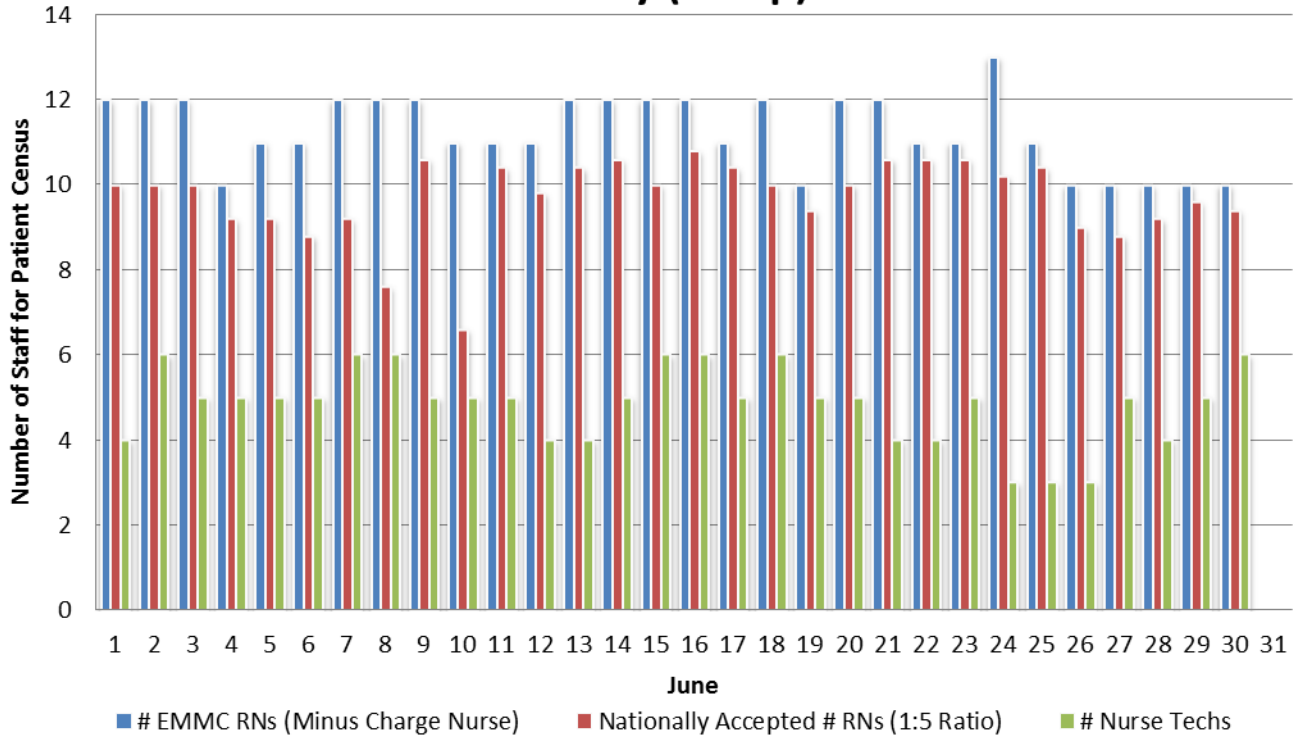

M3 : Day (7a-7p)

M3 : Night (7p-7a)

M3 : Day (7a-7p)

M3 : Night (7p-7a)

M3 : Day (7a-7p)

M3 : Night (7p-7a)

M3 : Day (7a-7p)

M3 : Night (7p-7a)