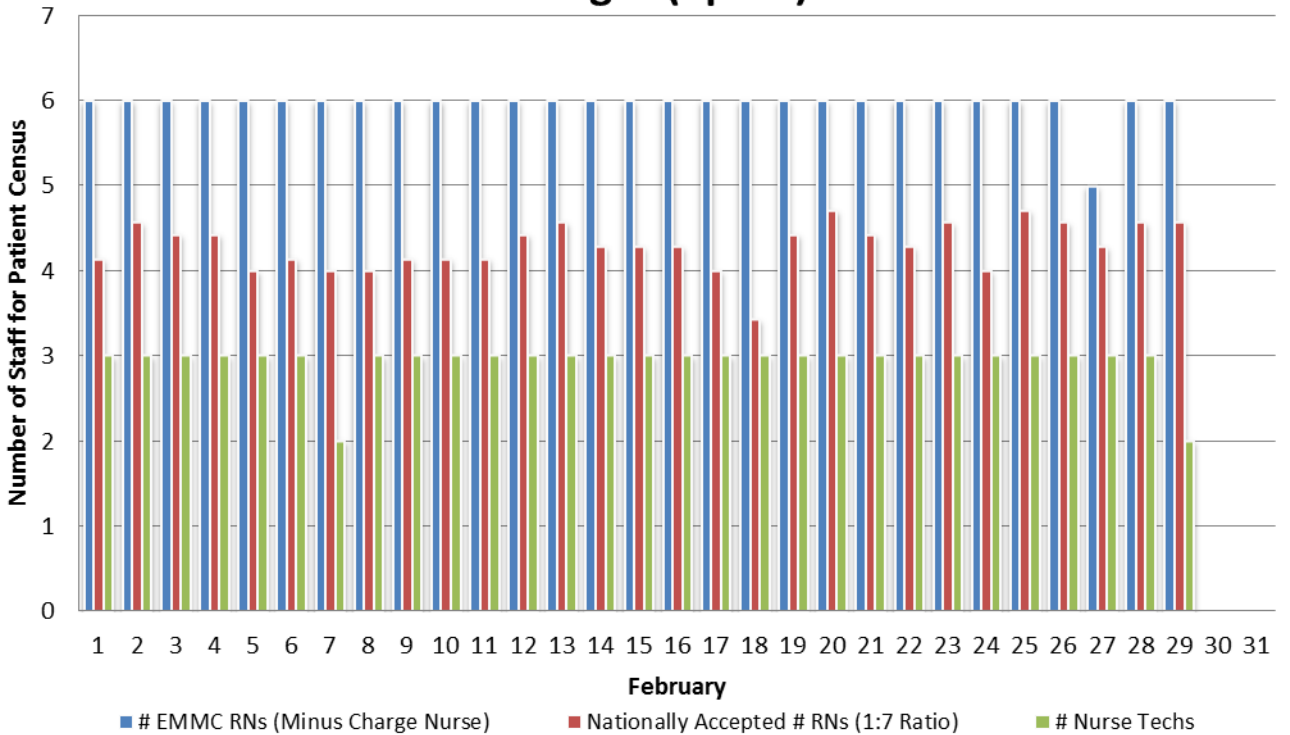

M3 : Day (7a-7p)

M3 : Night (7p-7a)

M3 : Day (7a-7p)

M3 : Night (7p-7a)

M3 : Day (7a-7p)

M3 : Night (7p-7a)

M3 : Day (7a-7p)

M3 : Night (7p-7a)