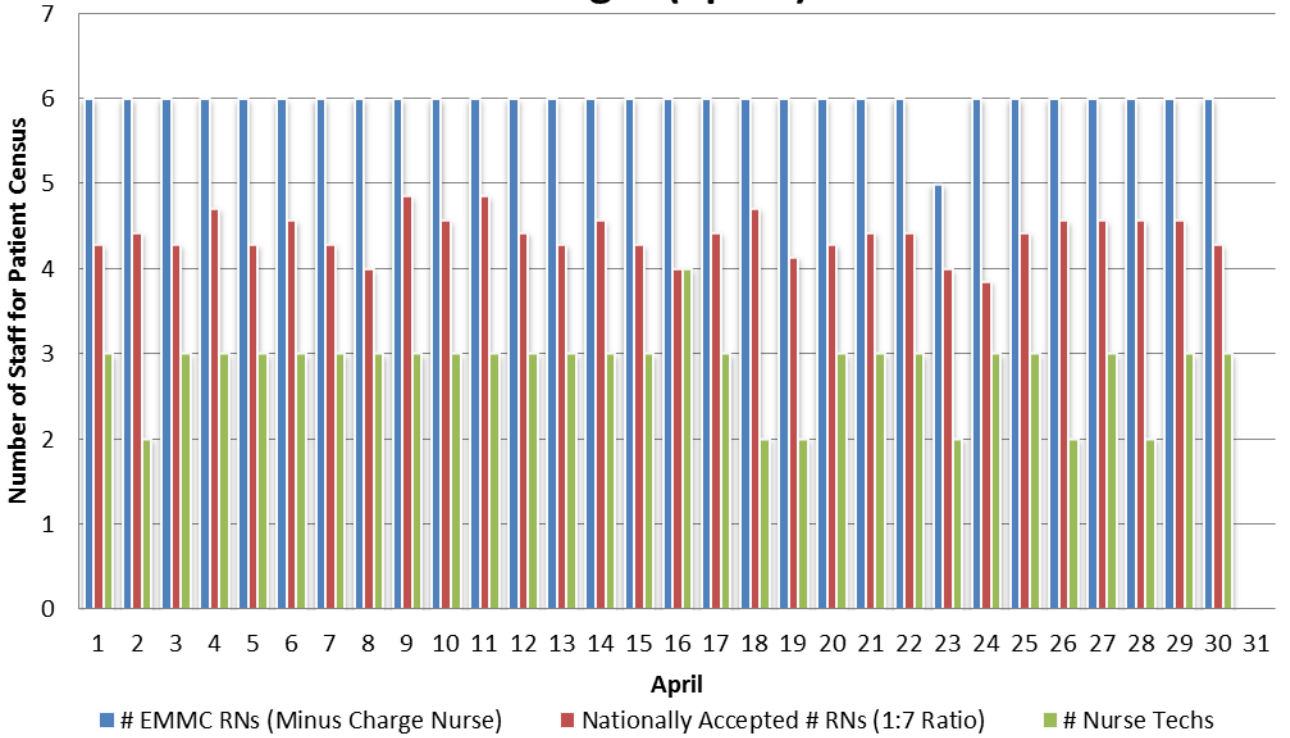

M3 : Day (7a-7p)

M3 : Night (7p-7a)

M3 : Day (7a-7p)

M3 : Night (7p-7a)

M3 : Day (7a-7p)

M3 : Night (7p-7a)

M3 : Day (7a-7p)

M3 : Night (7p-7a)