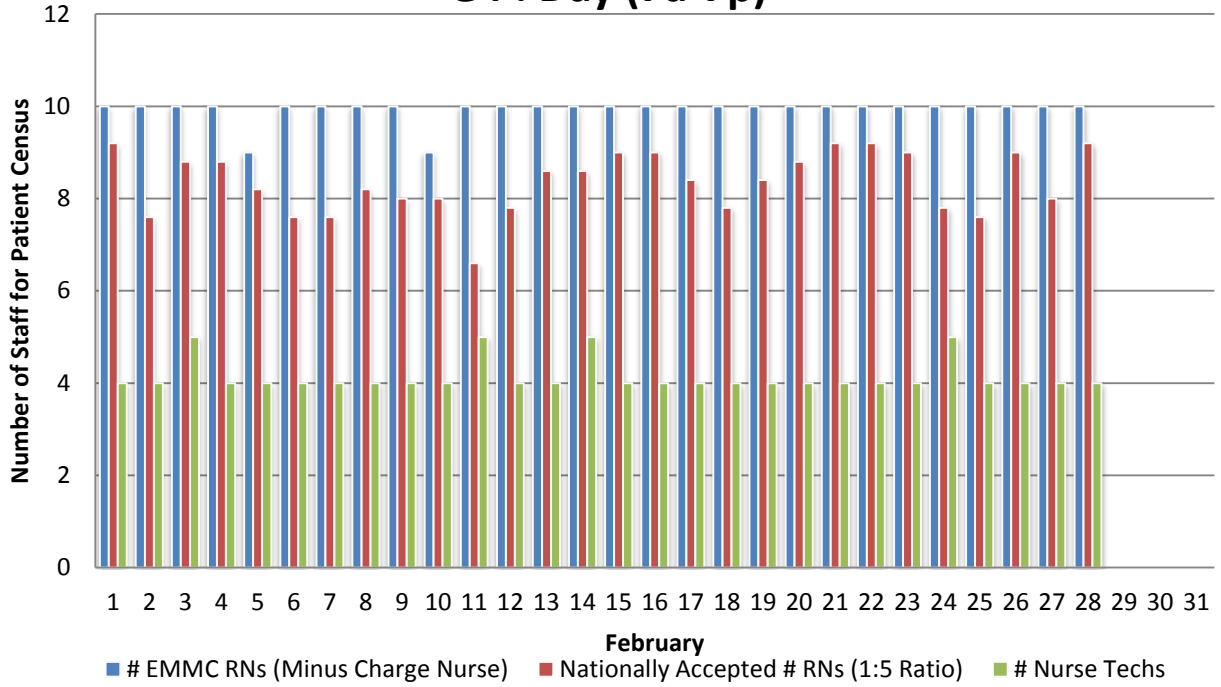

G4 : Day (7a-7p)

G4 : Night (7p-7a)

G4 : Day (7a-7p)

G4 : Night (7p-7a)

G4 : Day (7a-7p)

G4 : Night (7p-7a)