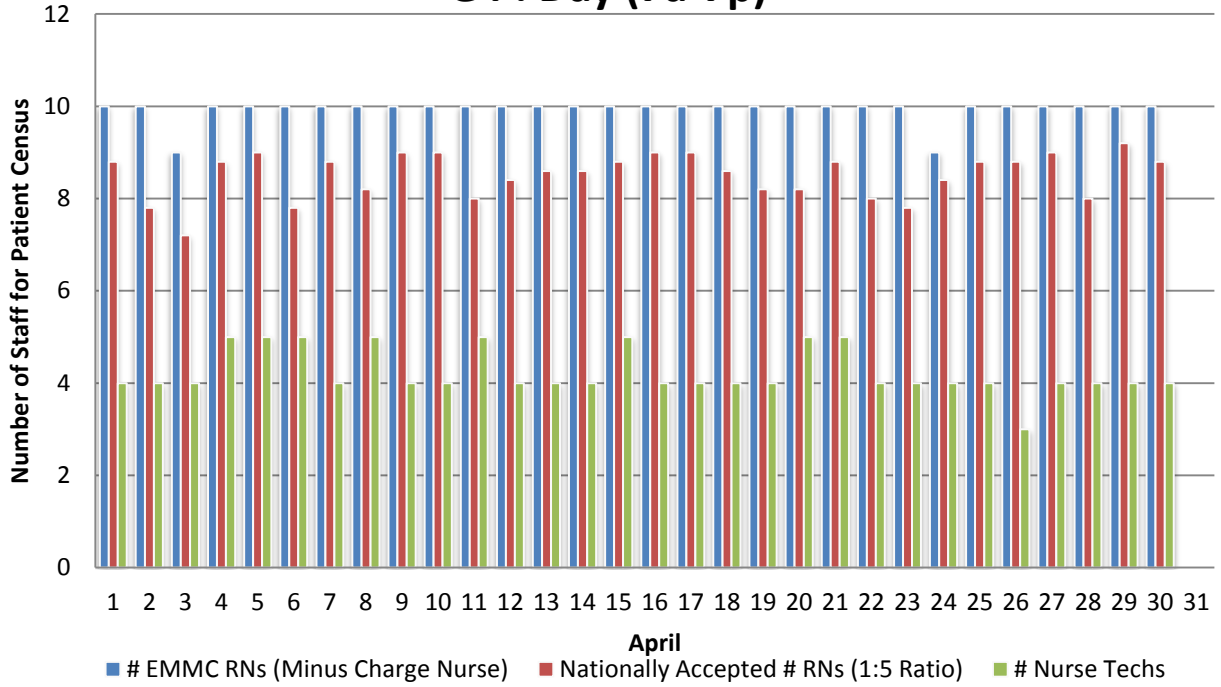

G4 : Day (7a-7p)

G4 : Night (7p-7a)

G4 : Day (7a-7p)

G4 : Night (7p-7a)

G4 : Day (7a-7p)

G4 : Night (7p-7a)