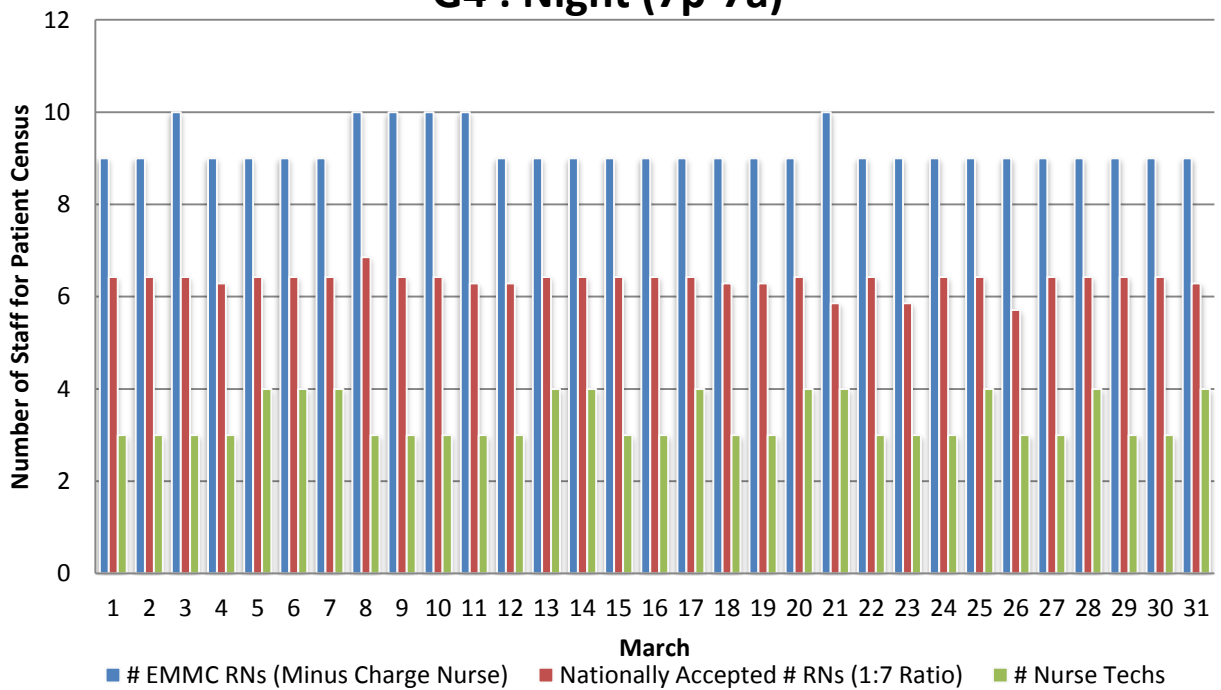

G4 : Day (7a-7p)

G4 : Night (7p-7a)

G4 : Day (7a-7p)

G4 : Night (7p-7a)

G4 : Day (7a-7p)

G4 : Night (7p-7a)