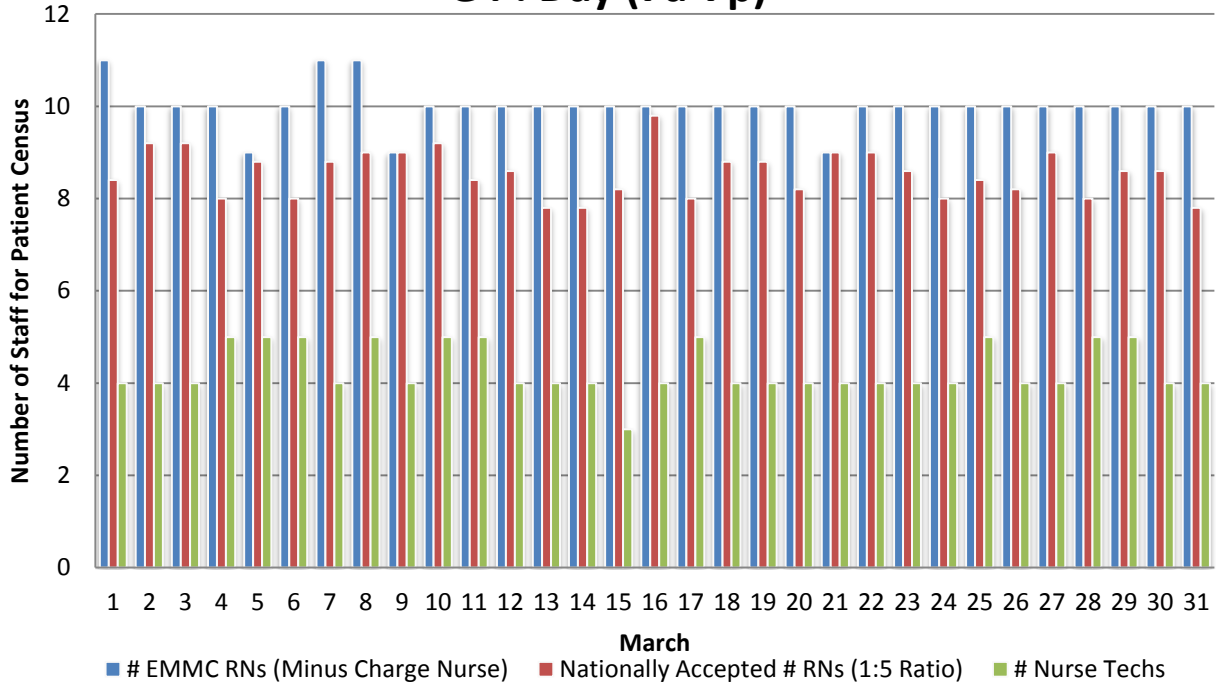

G4 : Day (7a-7p)

G4 : Night (7p-7a)

G4 : Day (7a-7p)

G4 : Night (7p-7a)

G4 : Day (7a-7p)

G4 : Night (7p-7a)