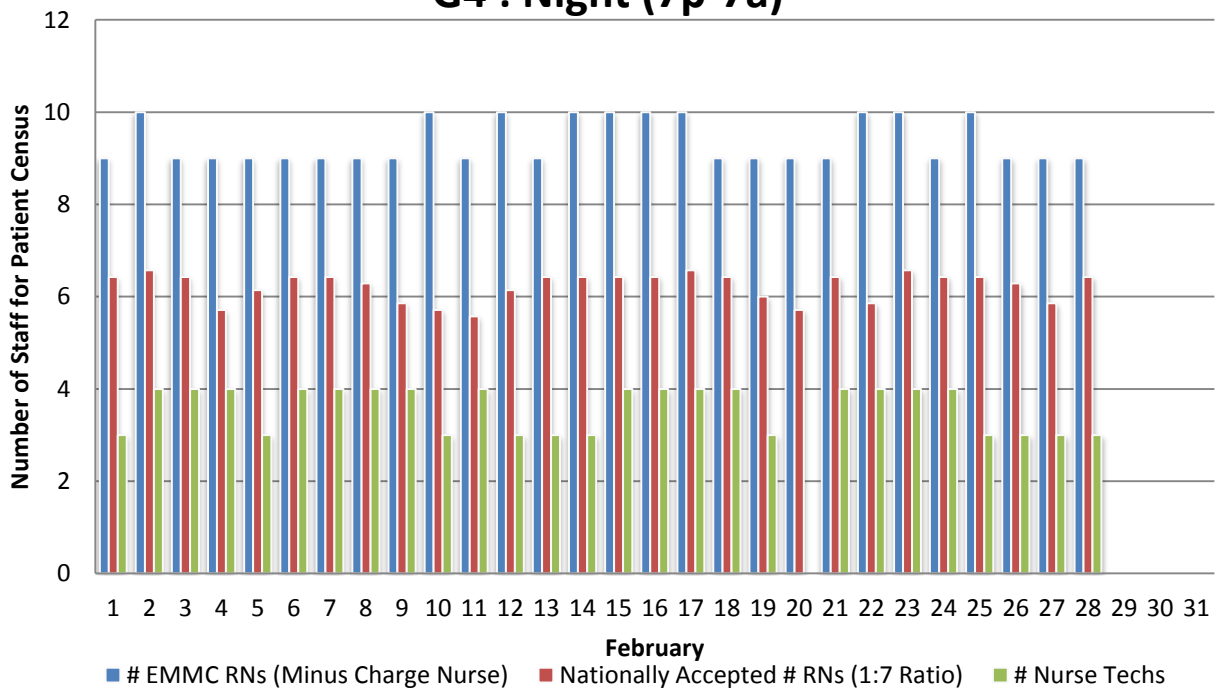

G4 : Day (7a-7p)

G4 : Night (7p-7a)

G4 : Day (7a-7p)

G4 : Night (7p-7a)

G4 : Day (7a-7p)

G4 : Night (7p-7a)