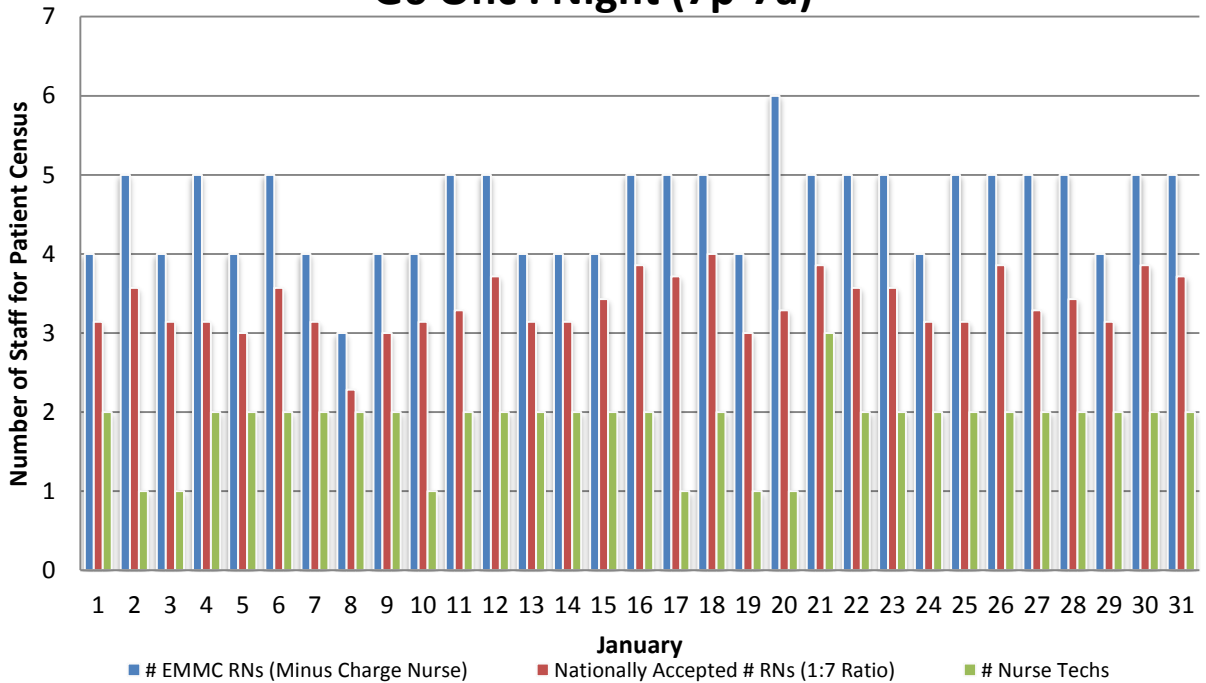

### G6 Onc : Day (7a-7p)

### G6 Onc : Night (7p-7a)