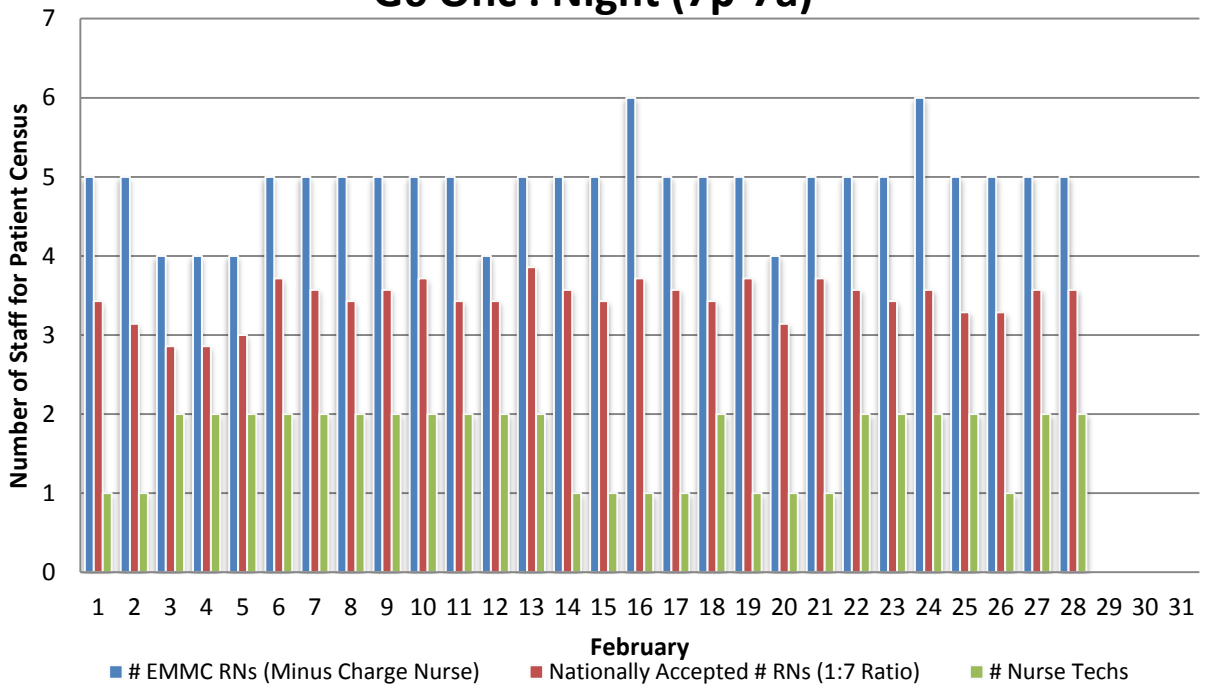

G6 Onc : Night (7p-7a)