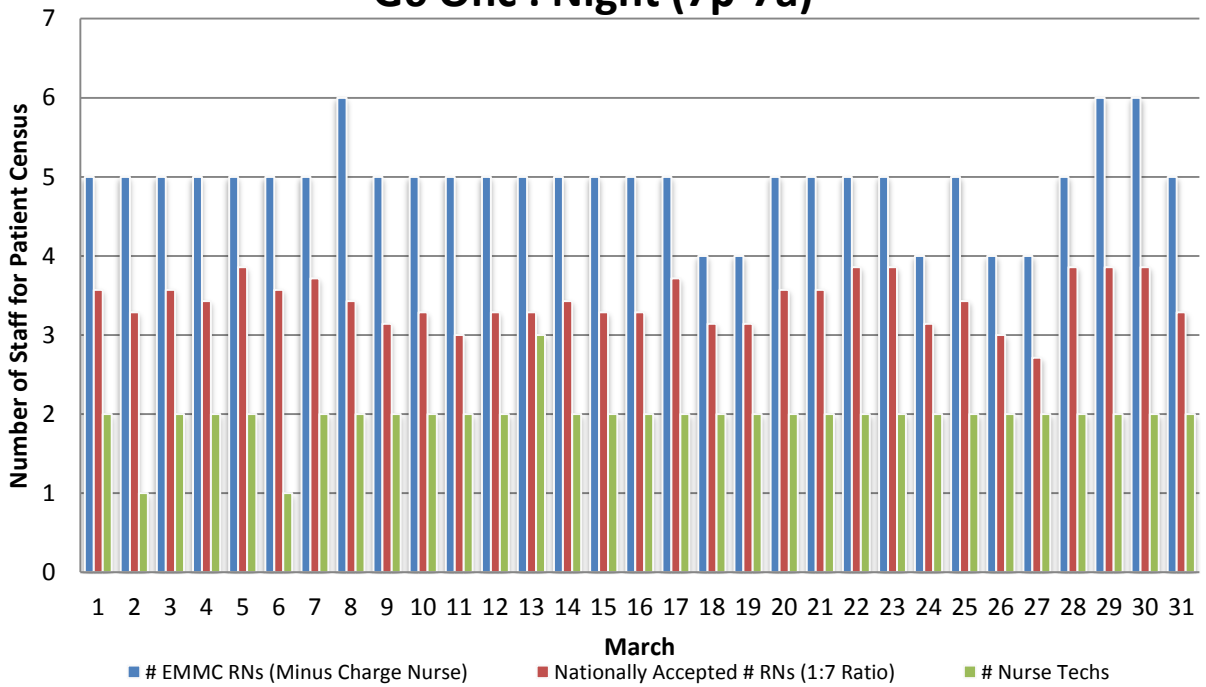

G6 Onc : Night (7p-7a)