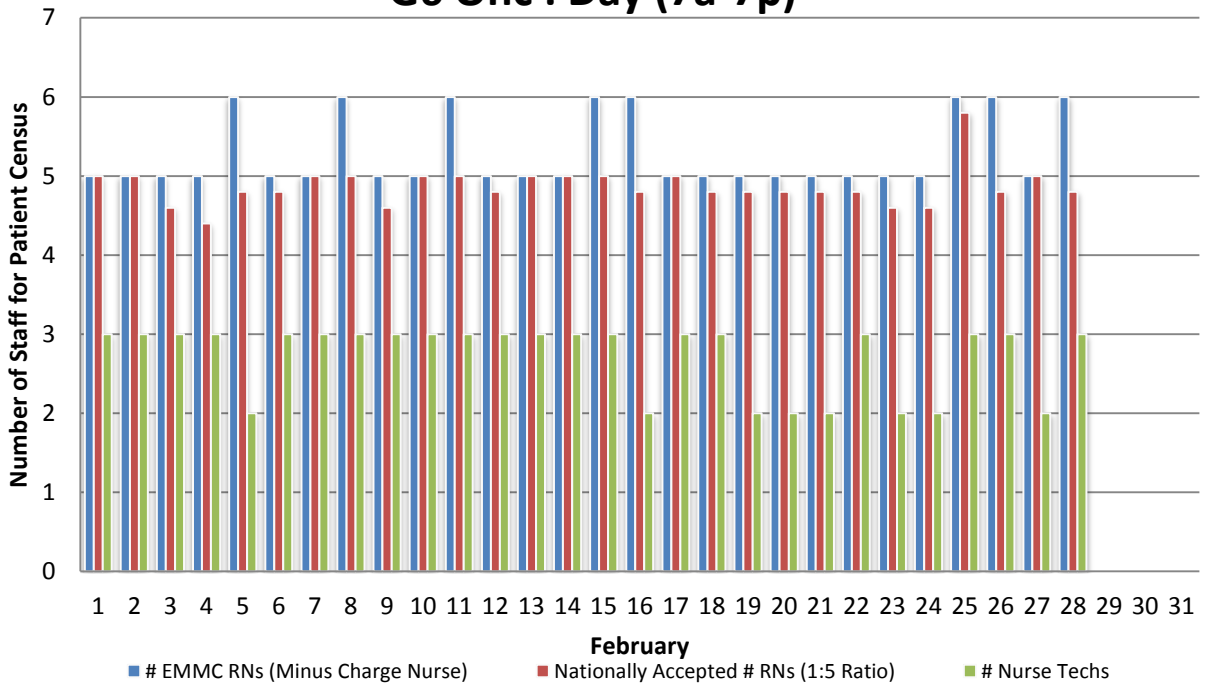

### G6 Onc : Day (7a-7p)

### G6 Onc : Night (7p-7a)