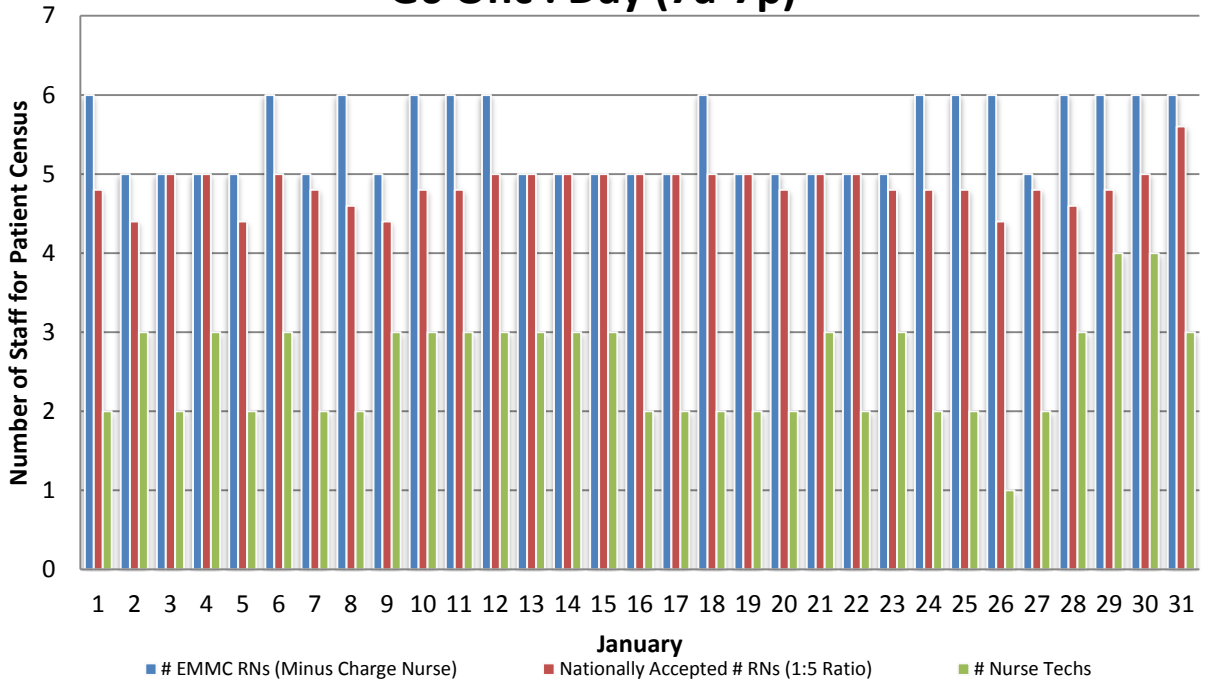

### G6 Onc : Day (7a-7p)

### G6 Onc : Night (7p-7a)