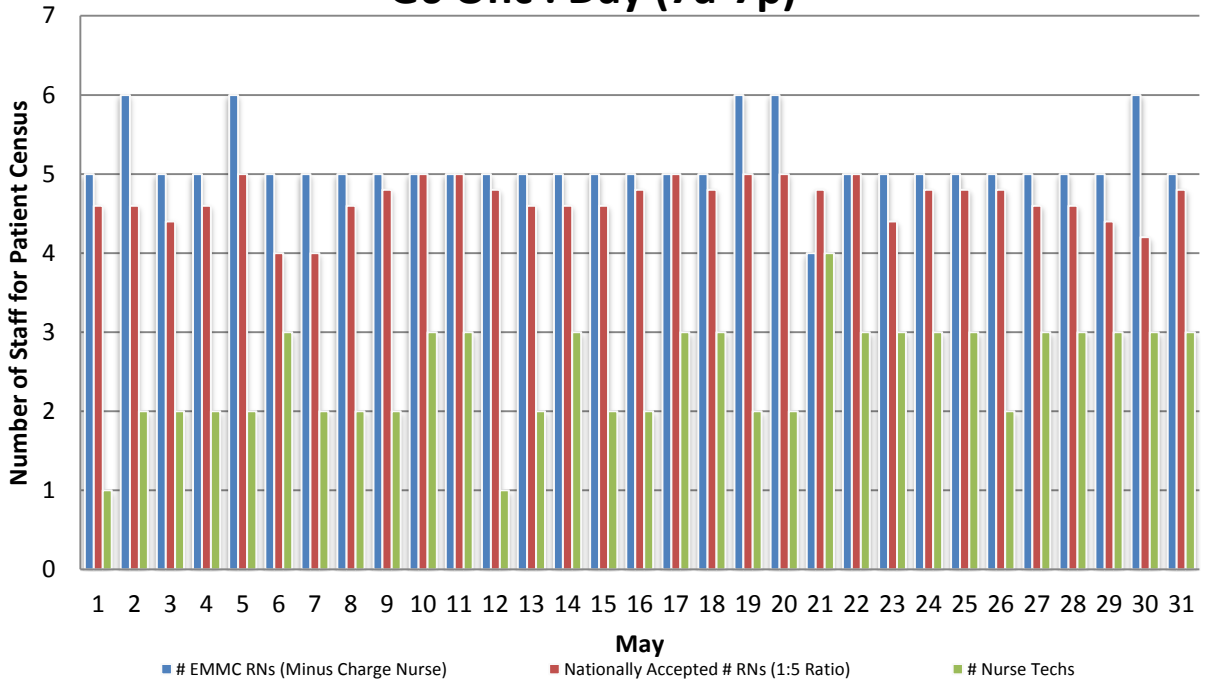

G6 Onc : Day (7a-7p)