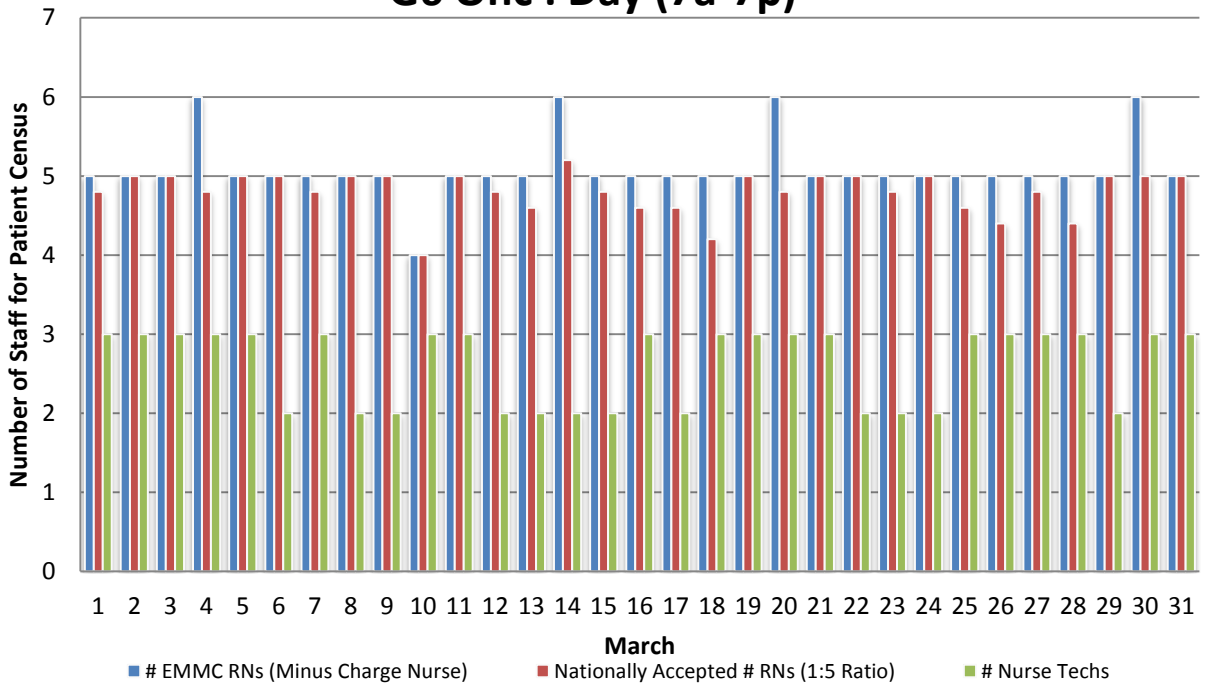

G6 Onc : Day (7a-7p)