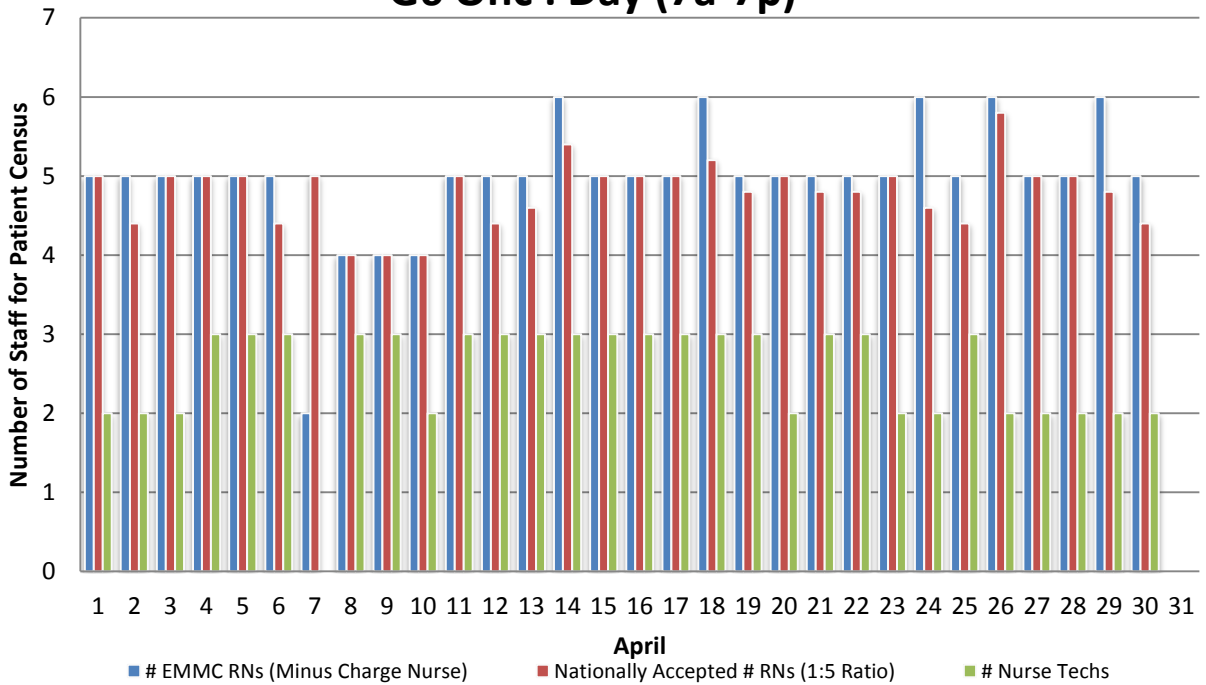

G6 Onc : Day (7a-7p)