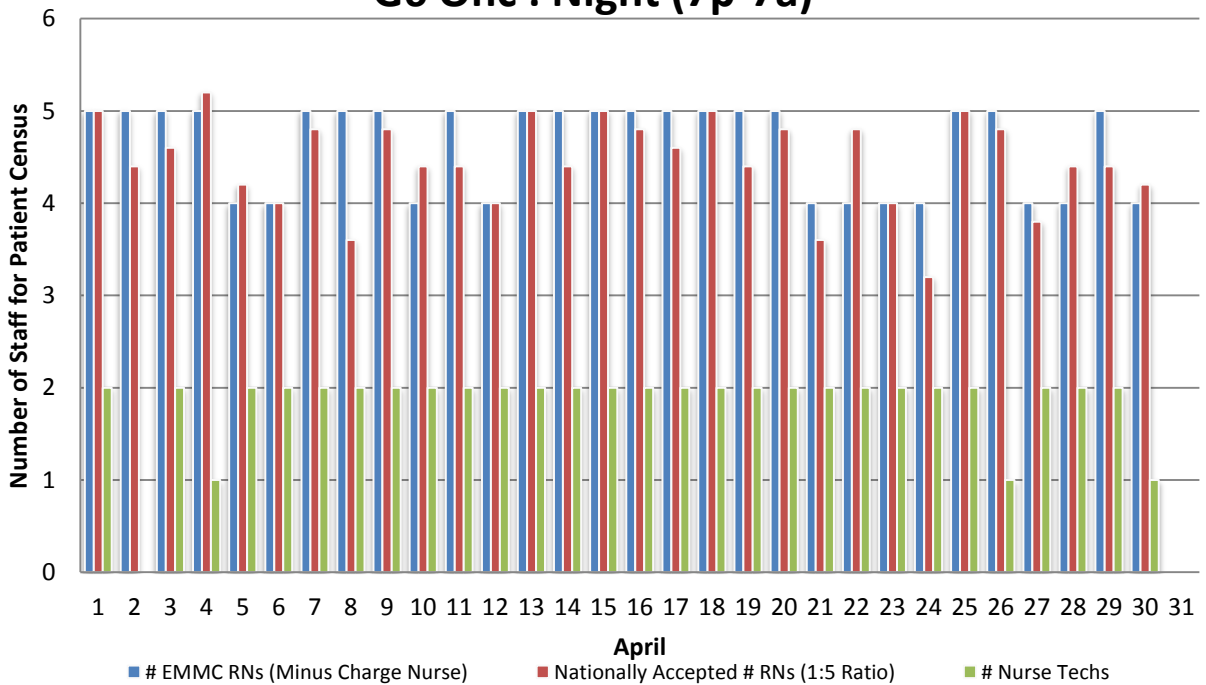

G6 Onc : Night (7p-7a)