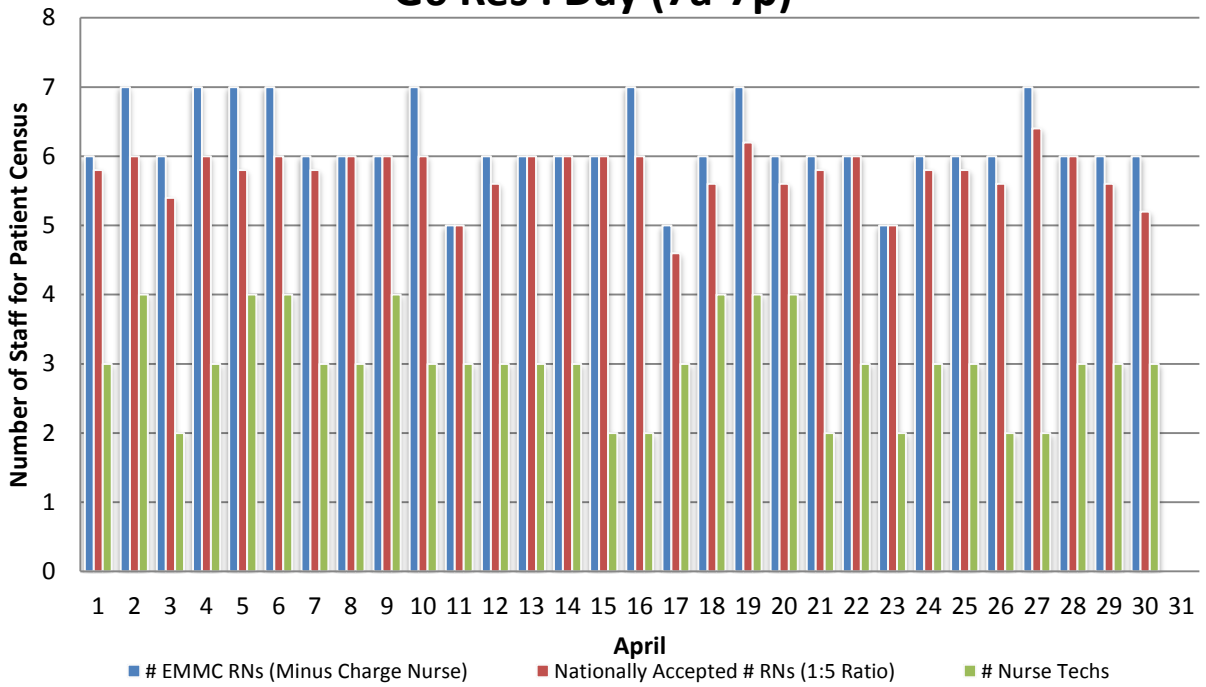

G6 Res : Day (7a-7p)