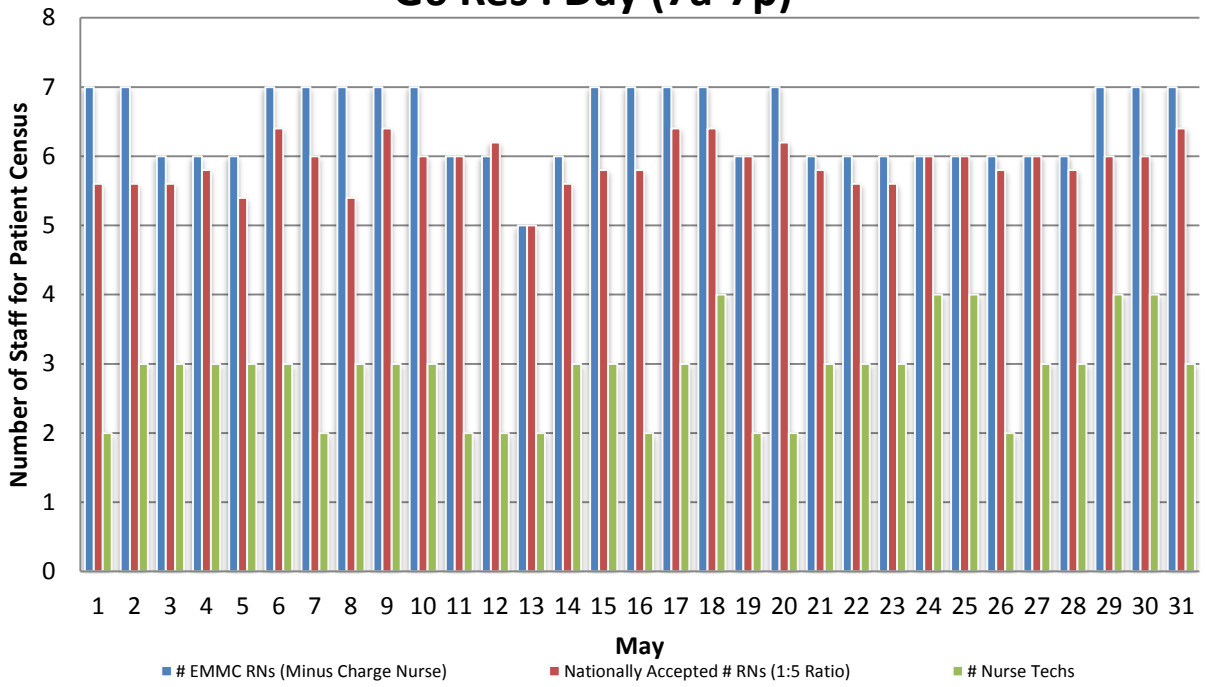

G6 Res : Day (7a-7p)