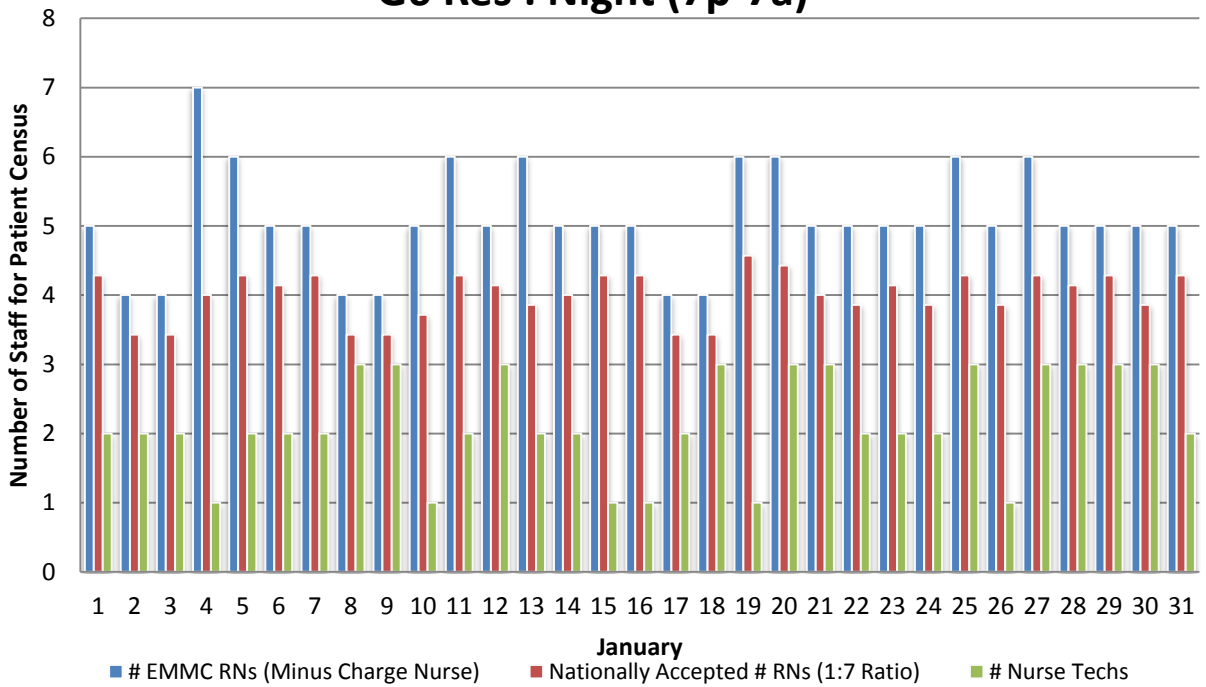

G6 Res : Night (7p-7a)