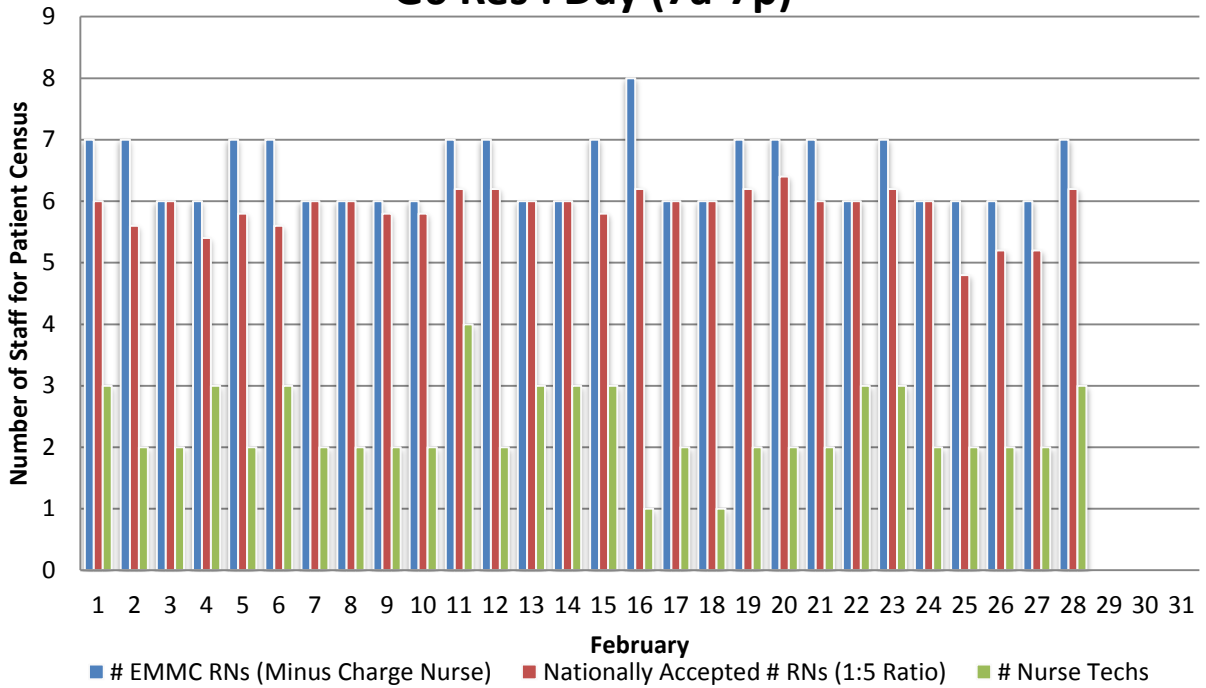

G6 Res : Day (7a-7p)