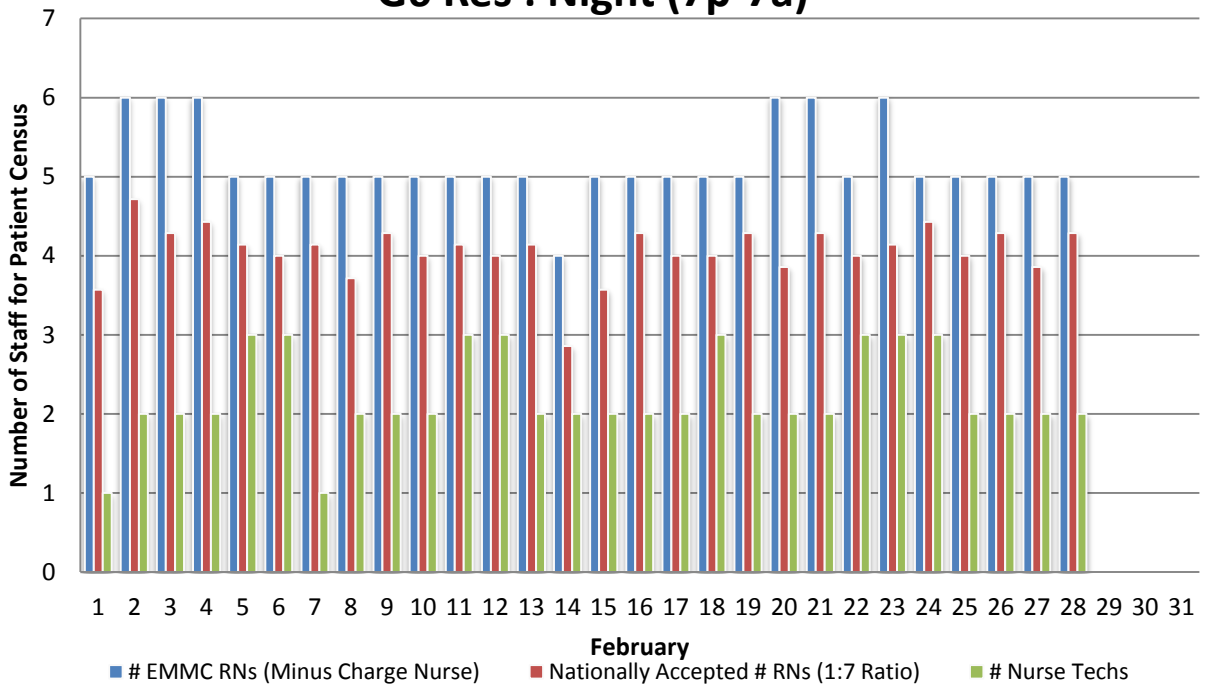

G6 Res : Night (7p-7a)