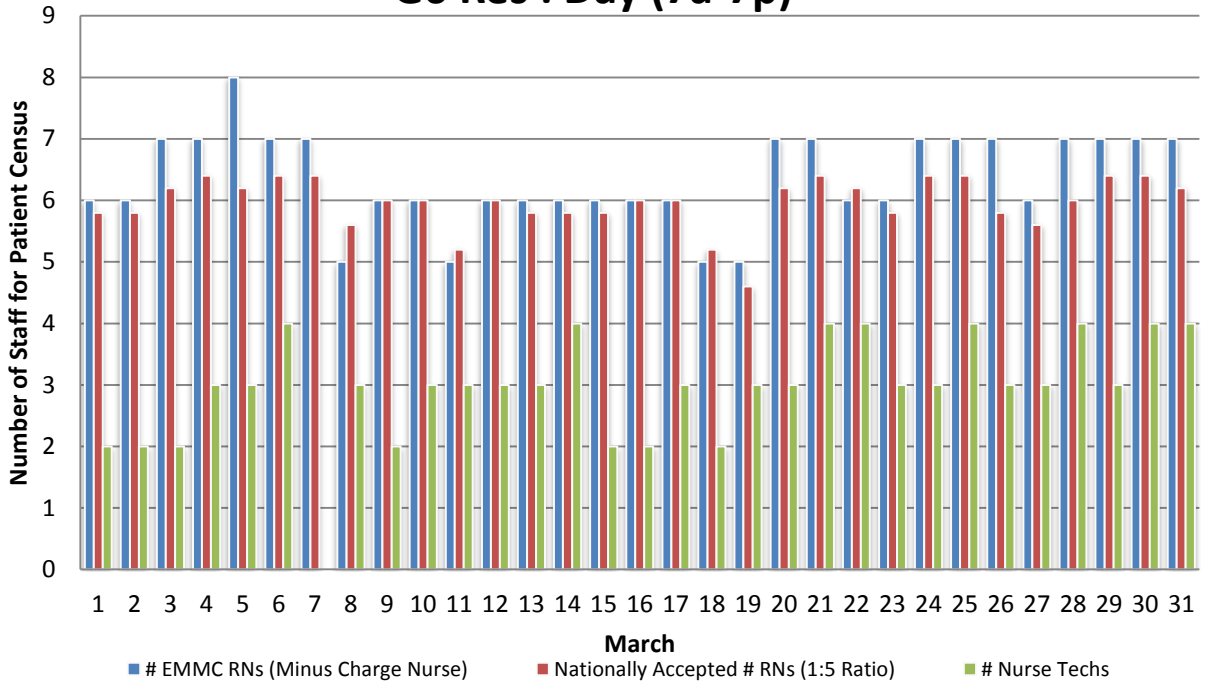

G6 Res : Day (7a-7p)