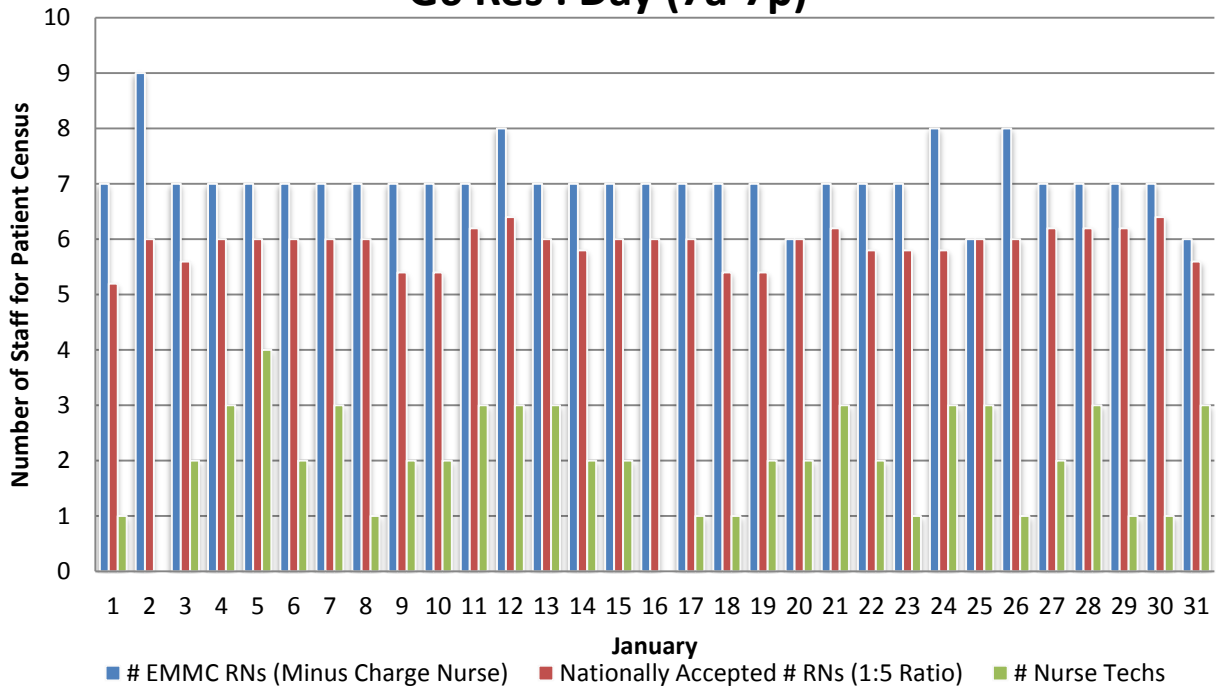

### G6 Res : Day (7a-7p)