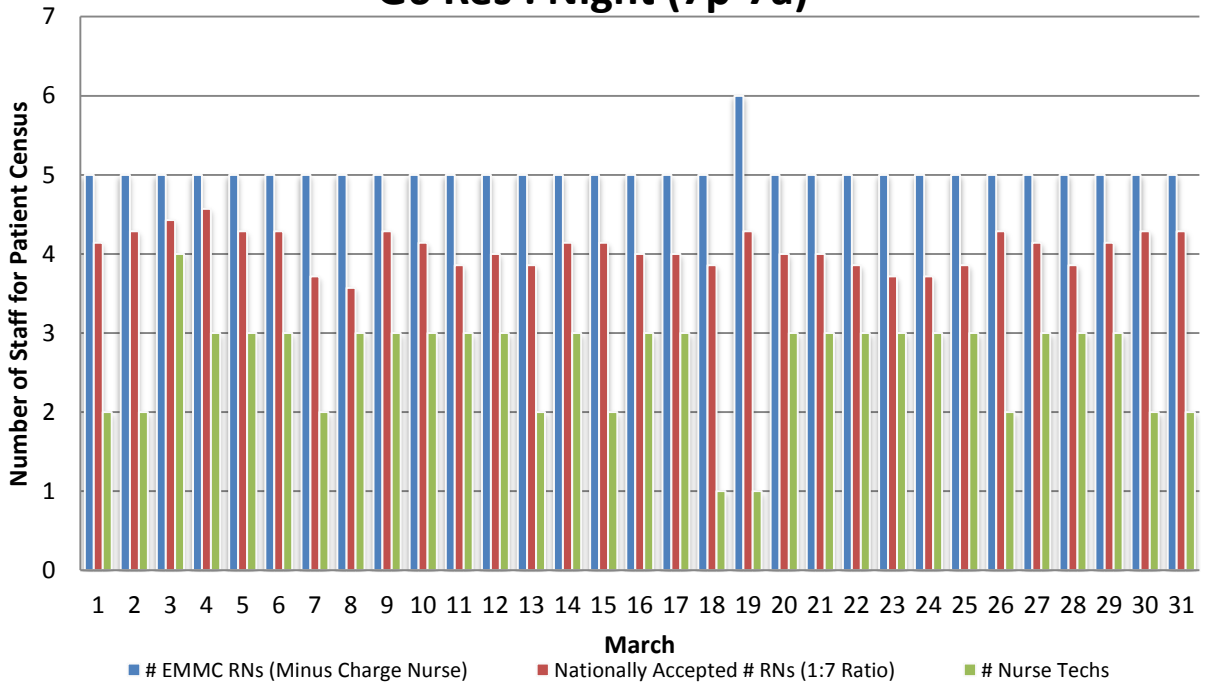

G6 Res : Night (7p-7a)