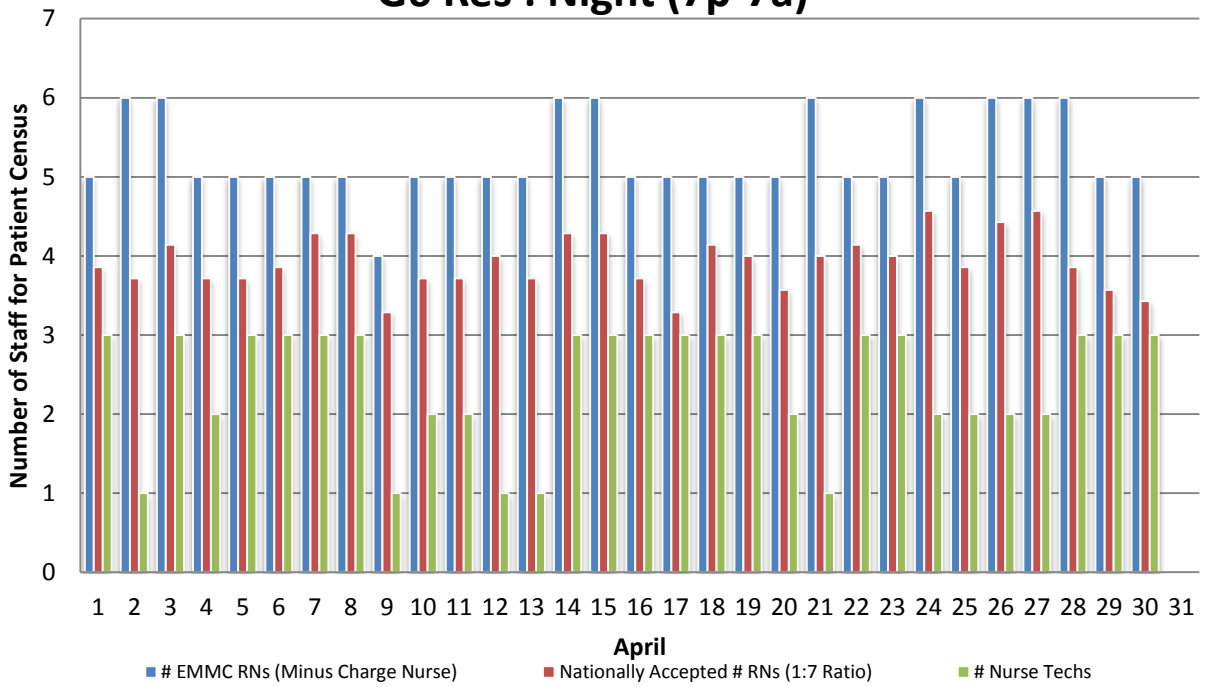

G6 Res : Night (7p-7a)