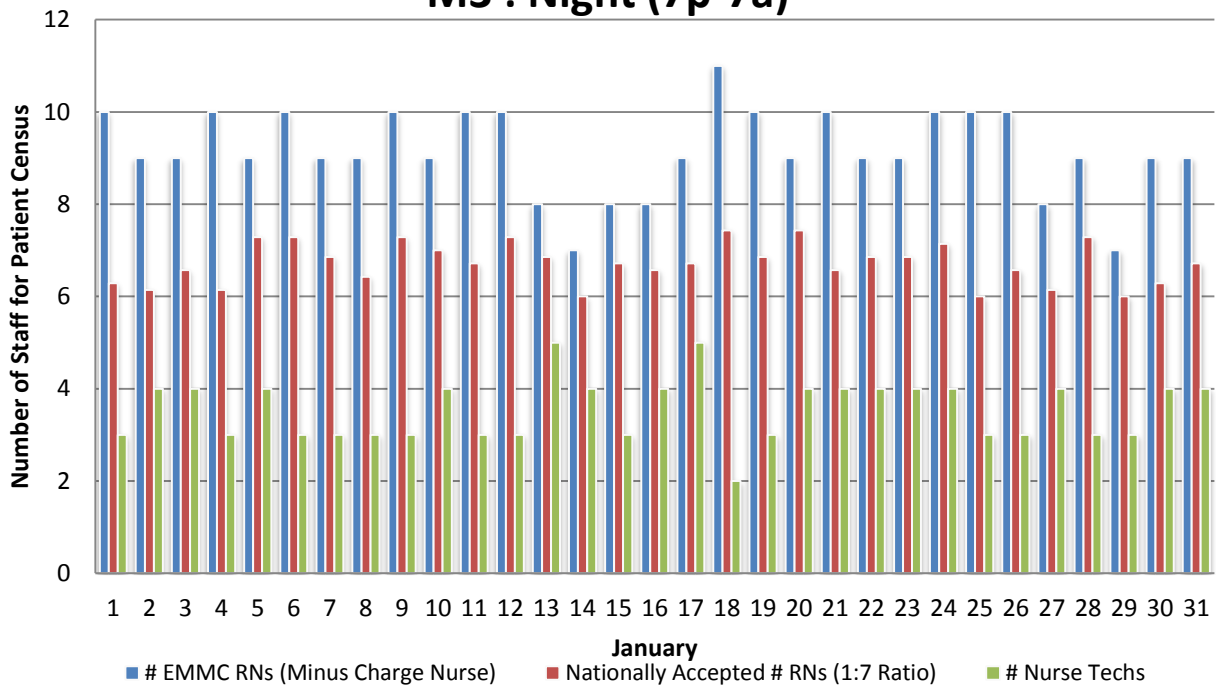

M3 : Day (7a-7p)

M3 : Night (7p-7a)

M3 : Day (7a-7p)

M3 : Night (7p-7a)

M3 : Day (7a-7p)

M3 : Night (7p-7a)

M3 : Day (7a-7p)

M3 : Night (7p-7a)

M3 : Day (7a-7p)

M3 : Night (7p-7a)