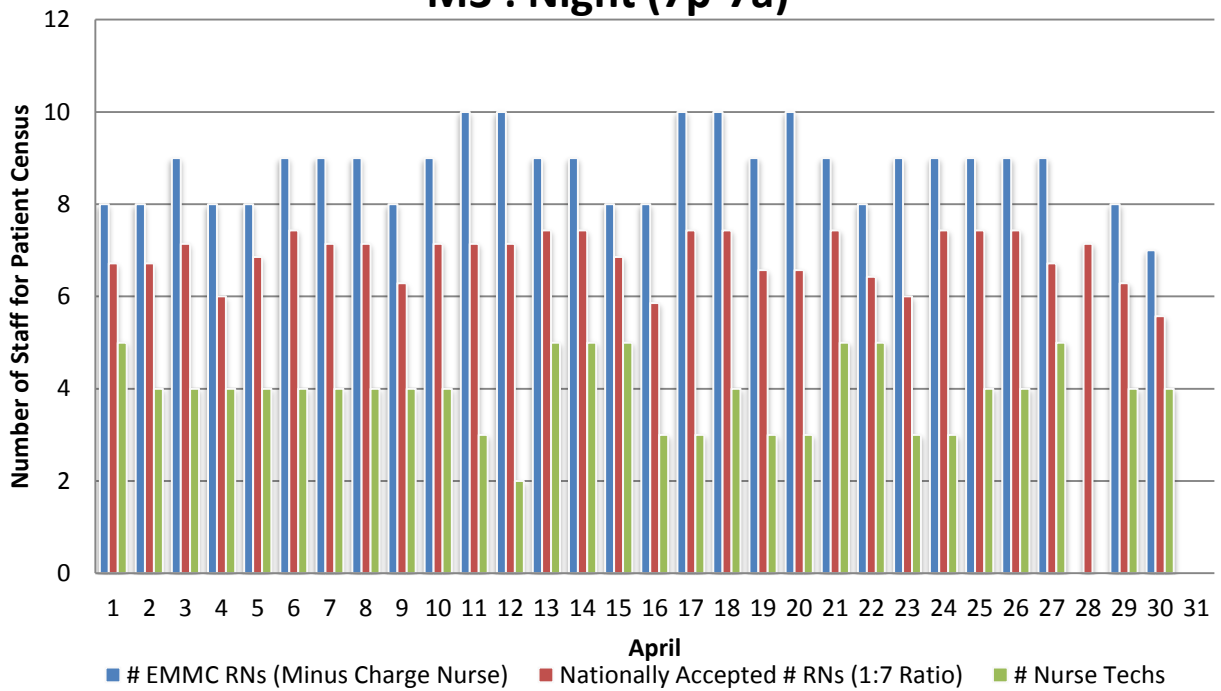

M3 : Day (7a-7p)

M3 : Night (7p-7a)

M3 : Day (7a-7p)

M3 : Night (7p-7a)

M3 : Day (7a-7p)

M3 : Night (7p-7a)

M3 : Day (7a-7p)

M3 : Night (7p-7a)

M3 : Day (7a-7p)

M3 : Night (7p-7a)