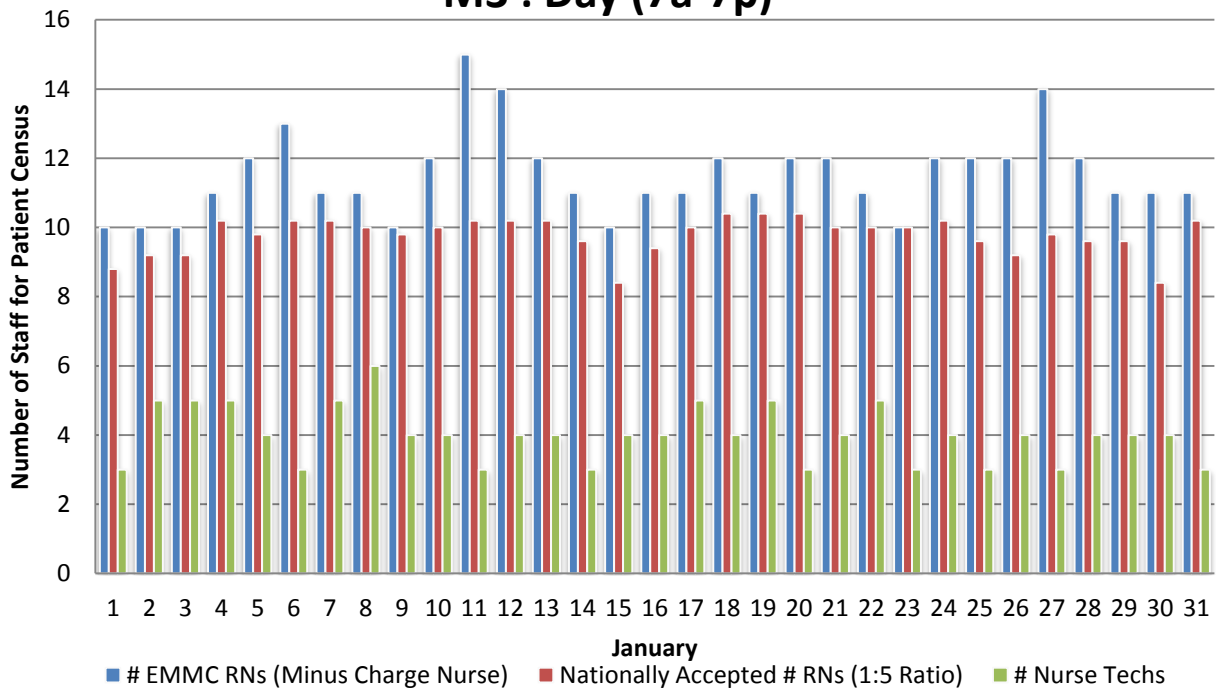

M3 : Day (7a-7p)

M3 : Night (7p-7a)

M3 : Day (7a-7p)

M3 : Night (7p-7a)

M3 : Day (7a-7p)

M3 : Night (7p-7a)

M3 : Day (7a-7p)

M3 : Night (7p-7a)

M3 : Day (7a-7p)

M3 : Night (7p-7a)