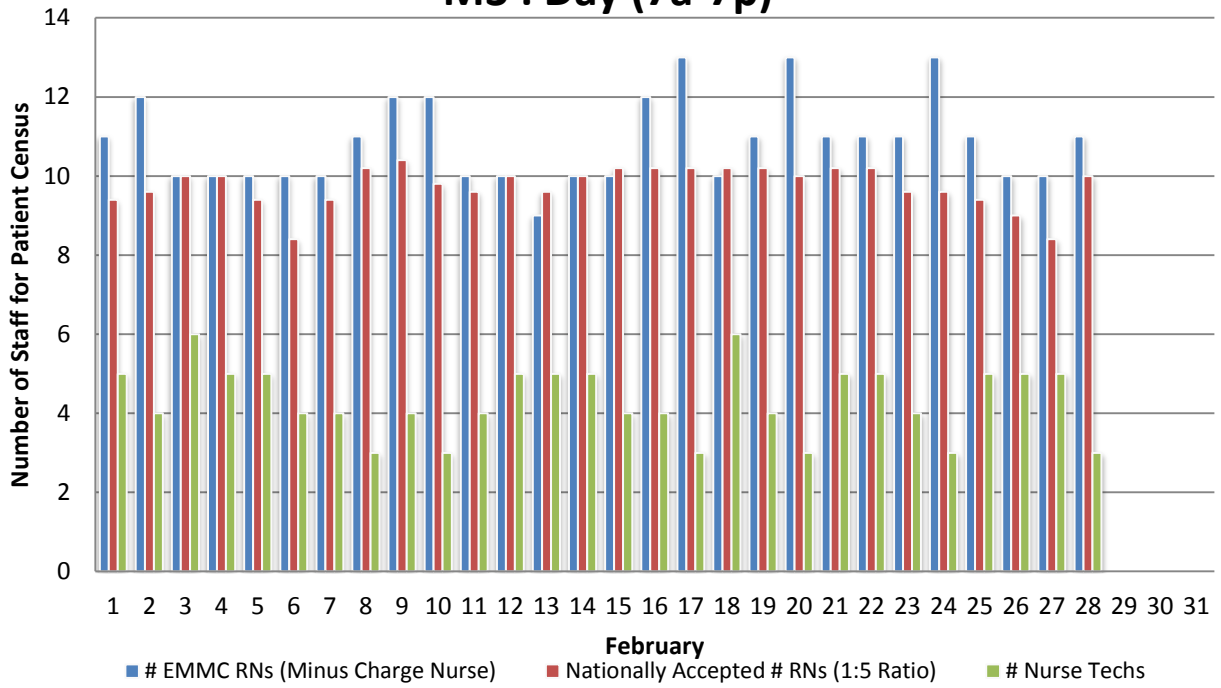

M3 : Day (7a-7p)

M3 : Night (7p-7a)

M3 : Day (7a-7p)

M3 : Night (7p-7a)

M3 : Day (7a-7p)

M3 : Night (7p-7a)

M3 : Day (7a-7p)

M3 : Night (7p-7a)

M3 : Day (7a-7p)

M3 : Night (7p-7a)