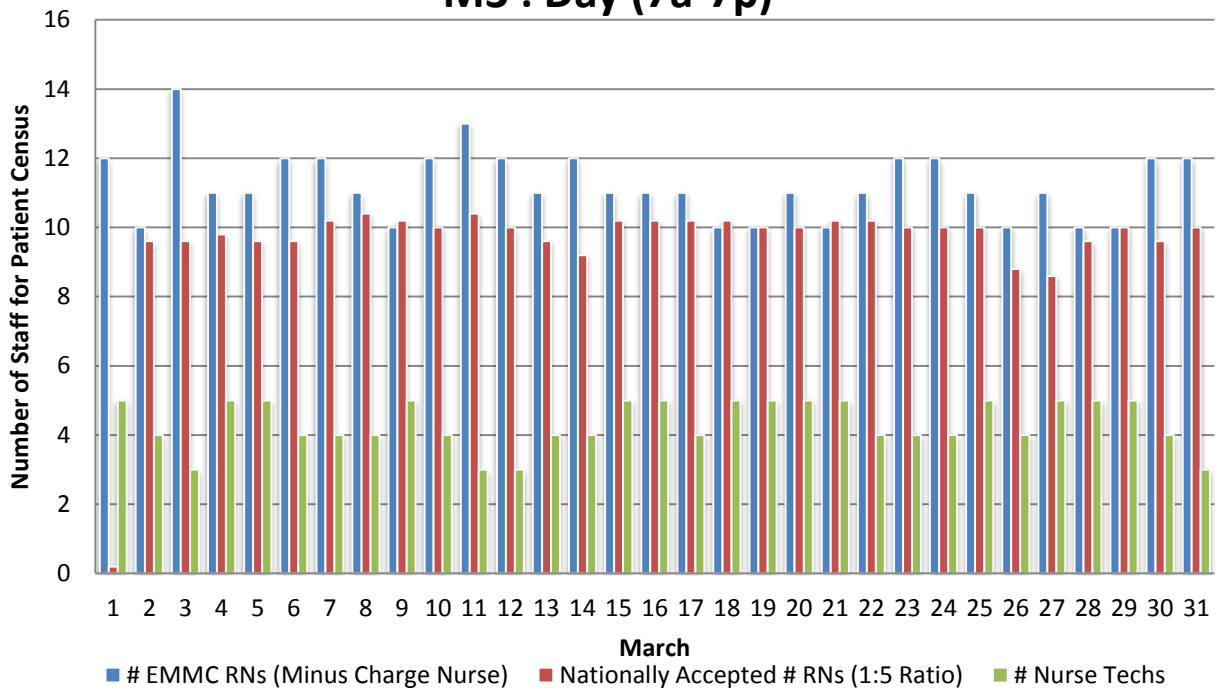

M3 : Day (7a-7p)

M3 : Night (7p-7a)

M3 : Day (7a-7p)

M3 : Night (7p-7a)

M3 : Day (7a-7p)

M3 : Night (7p-7a)

M3 : Day (7a-7p)

M3 : Night (7p-7a)

M3 : Day (7a-7p)

M3 : Night (7p-7a)