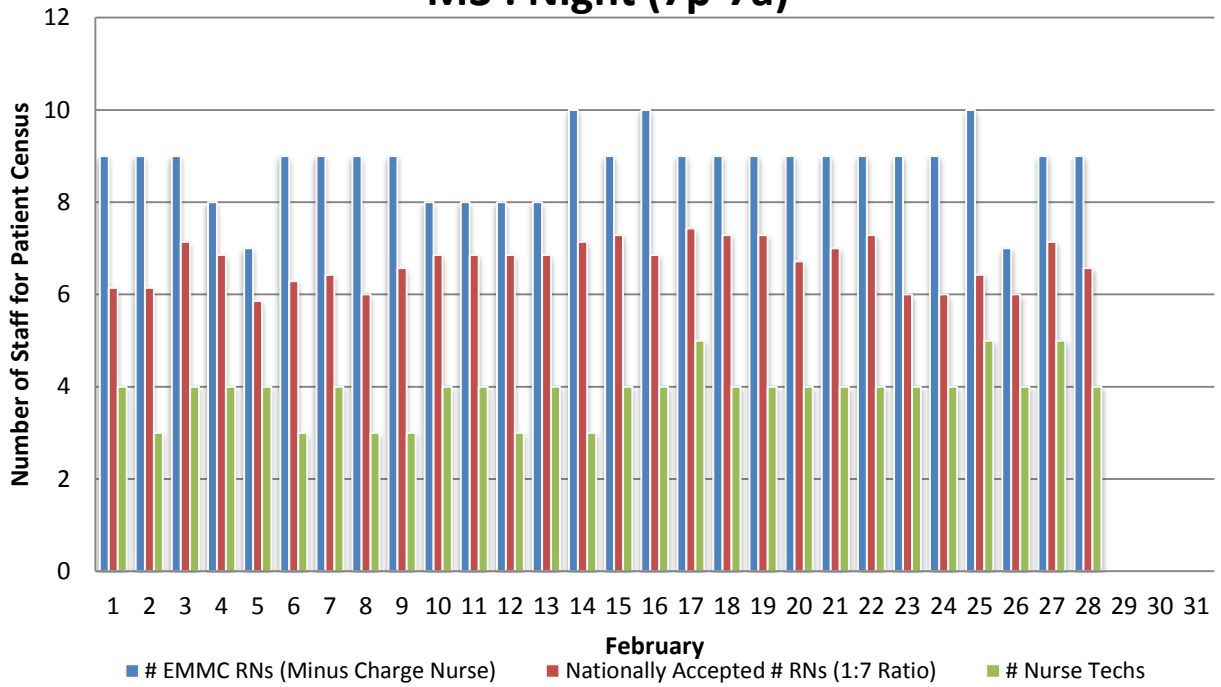

M3 : Day (7a-7p)

M3 : Night (7p-7a)

M3 : Day (7a-7p)

M3 : Night (7p-7a)

M3 : Day (7a-7p)

M3 : Night (7p-7a)

M3 : Day (7a-7p)

M3 : Night (7p-7a)

M3 : Day (7a-7p)

M3 : Night (7p-7a)