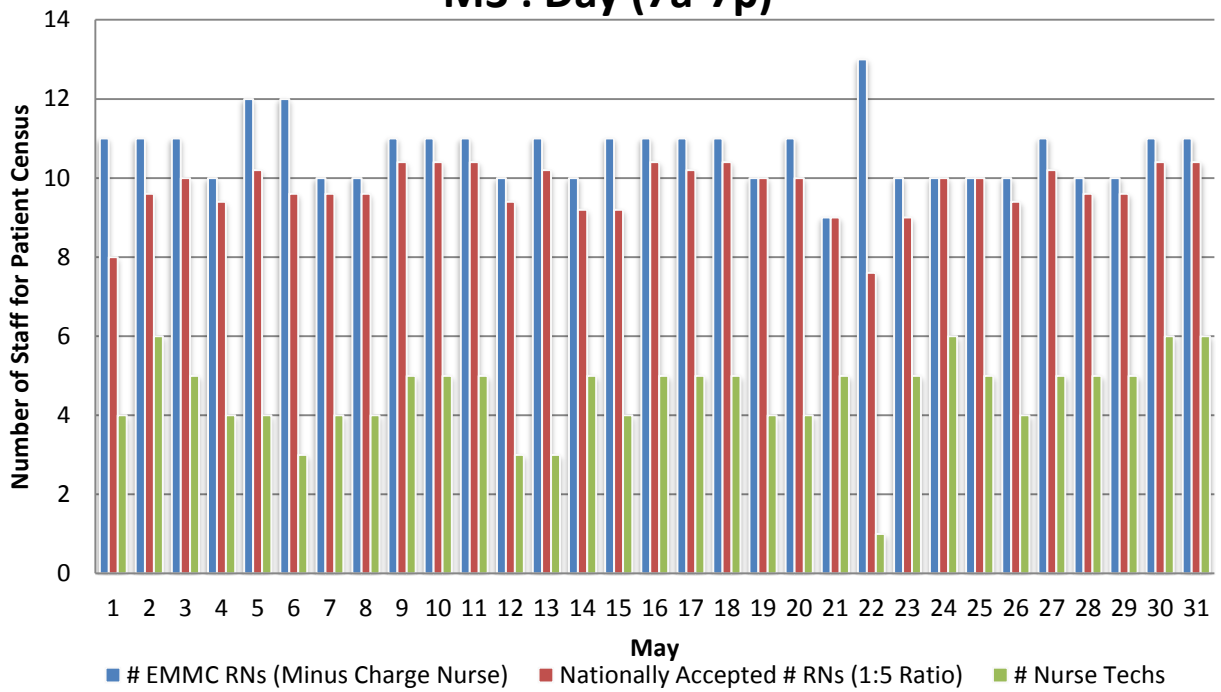

M3 : Day (7a-7p)

M3 : Night (7p-7a)

M3 : Day (7a-7p)

M3 : Night (7p-7a)

M3 : Day (7a-7p)

M3 : Night (7p-7a)

M3 : Day (7a-7p)

M3 : Night (7p-7a)

M3 : Day (7a-7p)

M3 : Night (7p-7a)