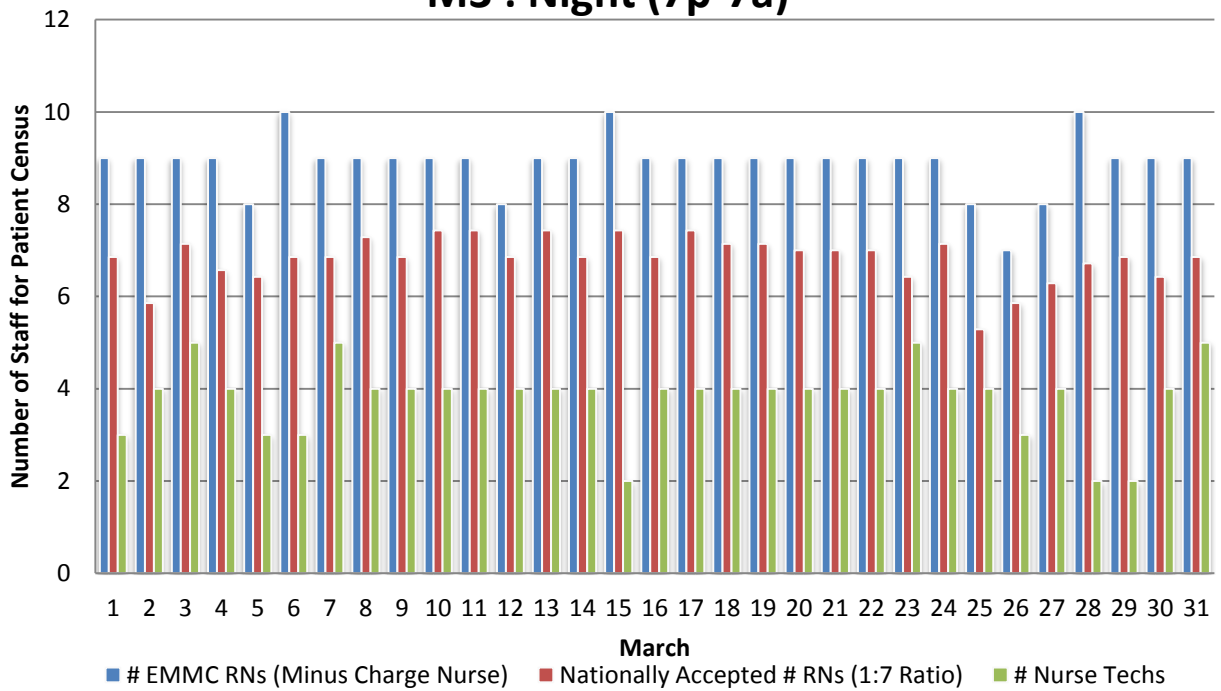

M3 : Day (7a-7p)

M3 : Night (7p-7a)

M3 : Day (7a-7p)

M3 : Night (7p-7a)

M3 : Day (7a-7p)

M3 : Night (7p-7a)

M3 : Day (7a-7p)

M3 : Night (7p-7a)

M3 : Day (7a-7p)

M3 : Night (7p-7a)