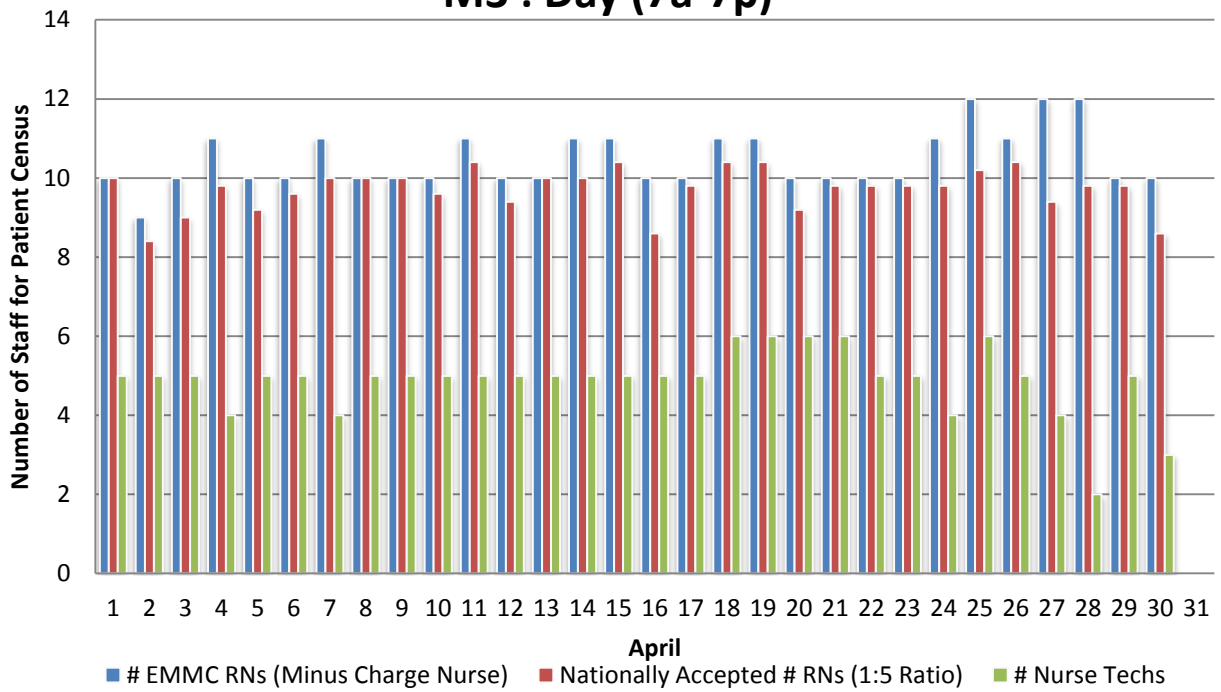

M3 : Day (7a-7p)

M3 : Night (7p-7a)

M3 : Day (7a-7p)

M3 : Night (7p-7a)

M3 : Day (7a-7p)

M3 : Night (7p-7a)

M3 : Day (7a-7p)

M3 : Night (7p-7a)

M3 : Day (7a-7p)

M3 : Night (7p-7a)