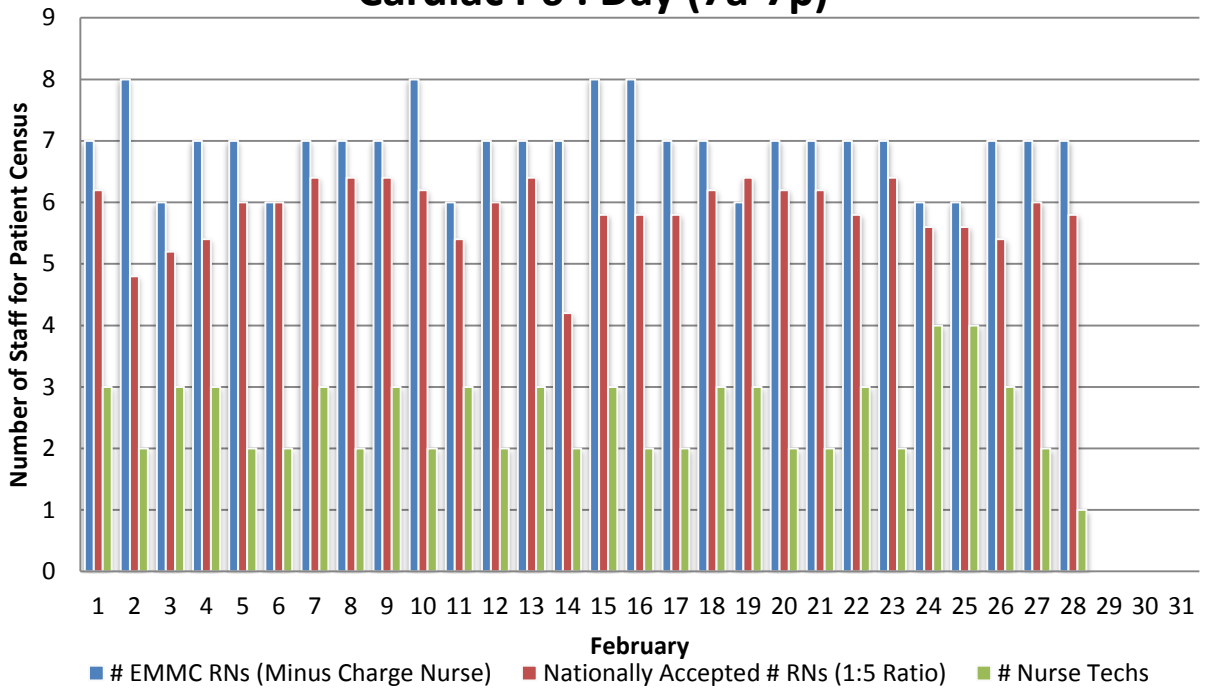

Cardiac P6 : Day (7a-7p)