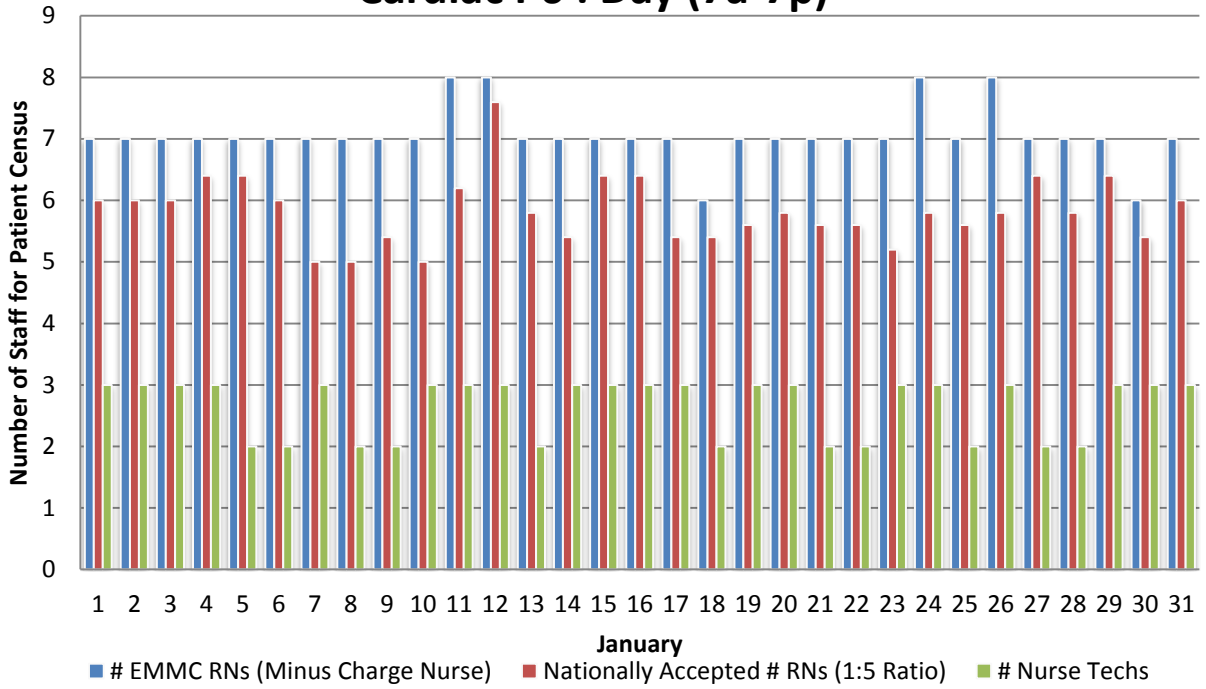

### Cardiac P6 : Day (7a-7p)