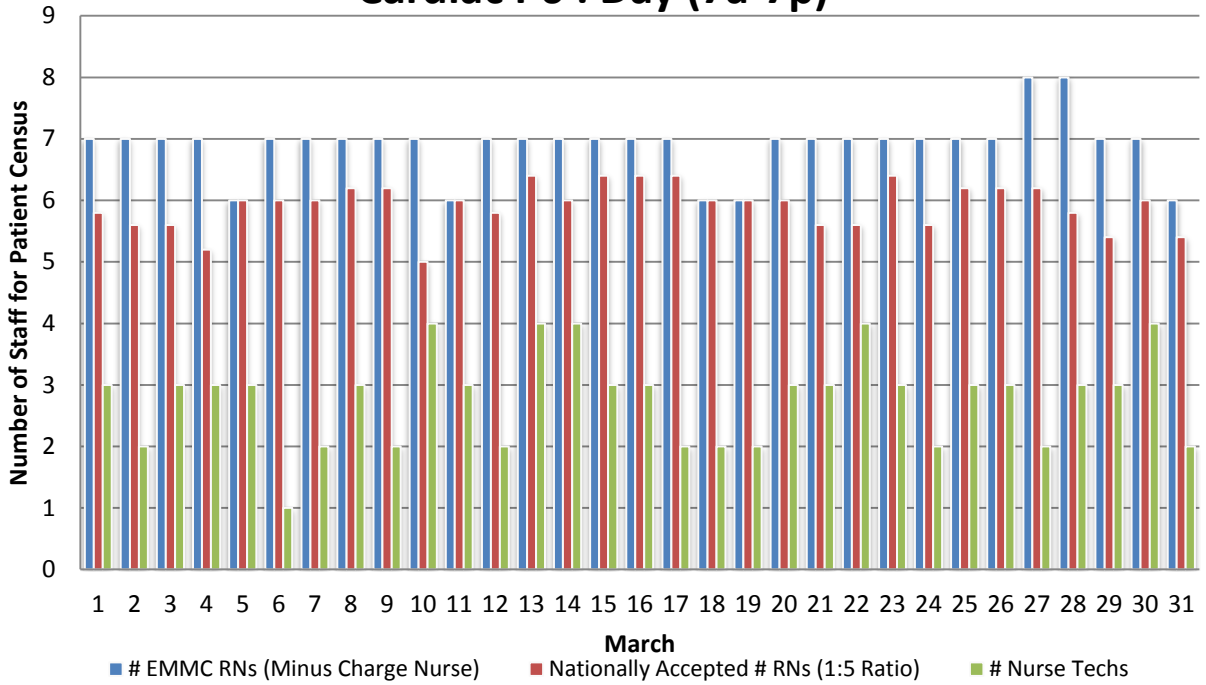

Cardiac P6 : Day (7a-7p)