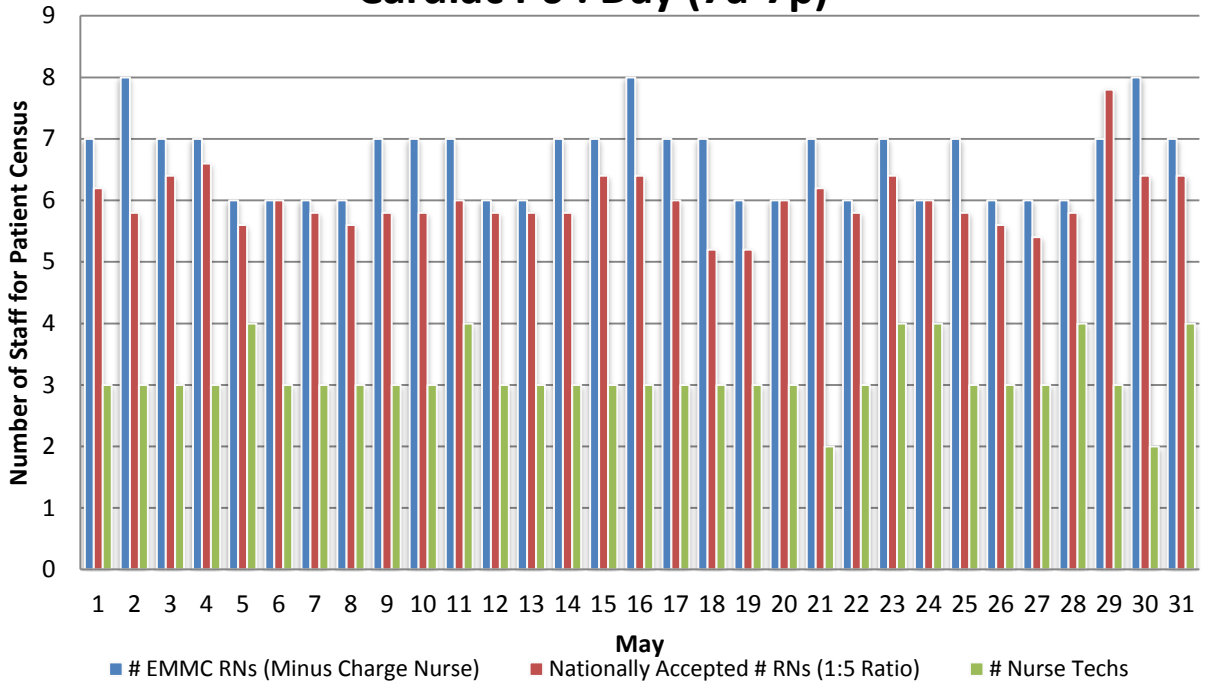

Cardiac P6 : Day (7a-7p)