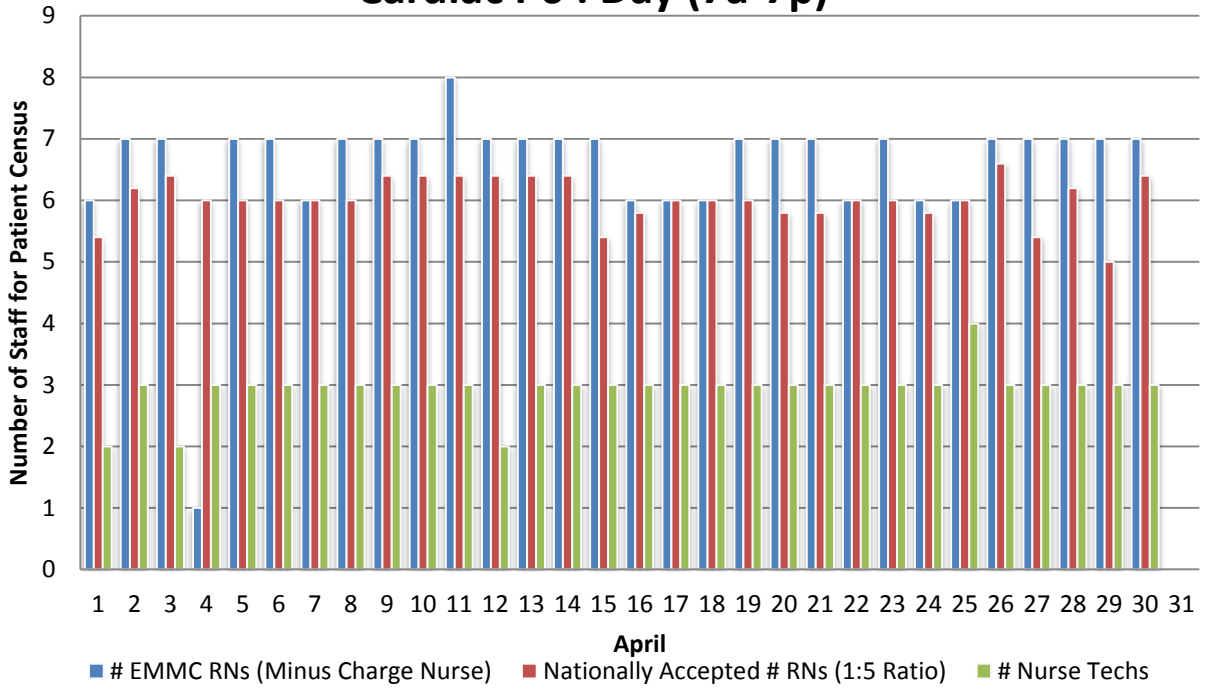

Cardiac P6 : Day (7a-7p)