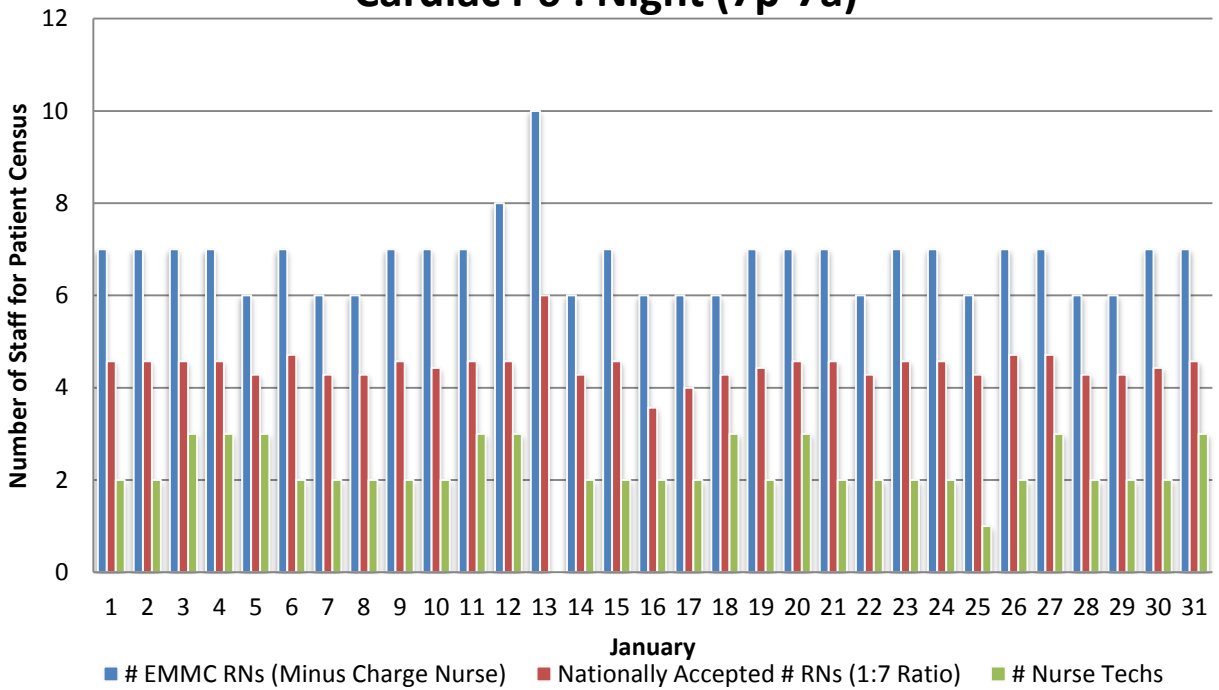

Cardiac P6 : Night (7p-7a)