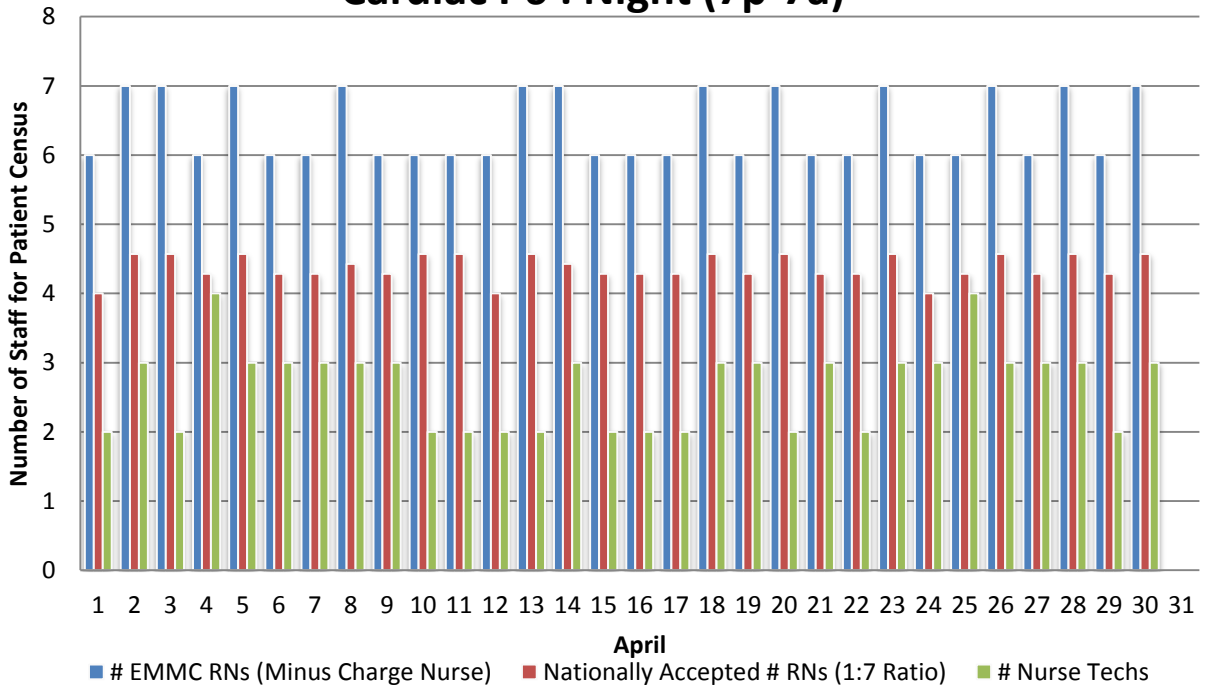

Cardiac P6 : Night (7p-7a)