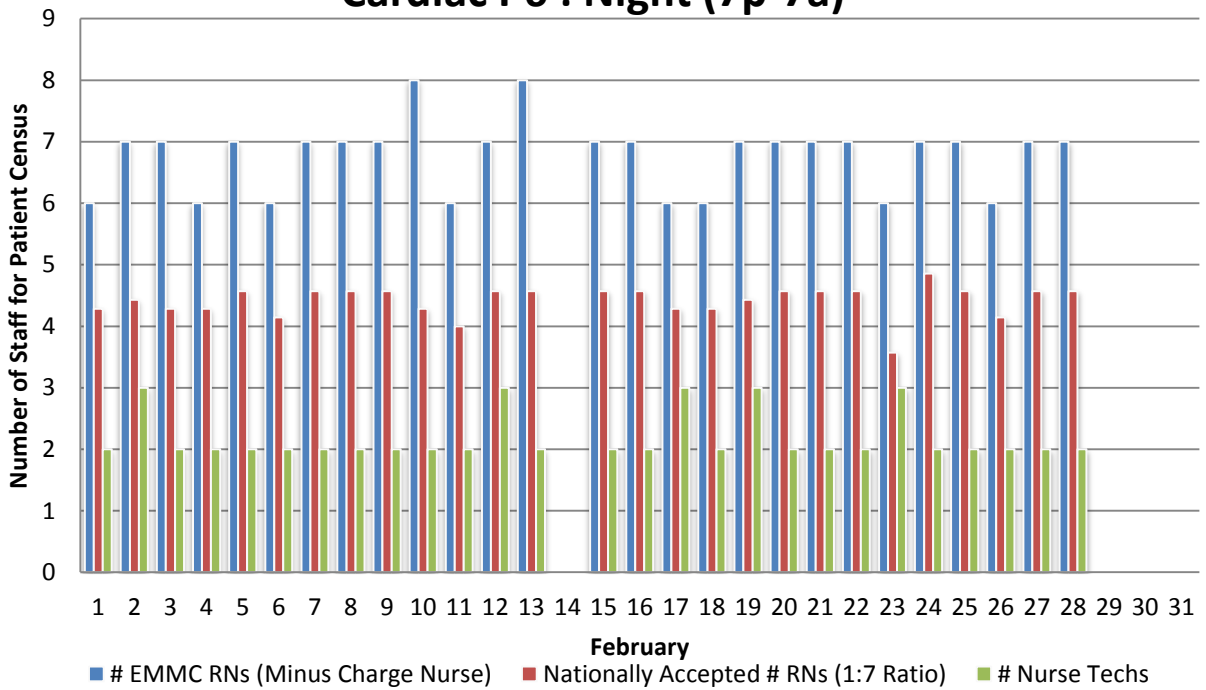

Cardiac P6 : Night (7p-7a)