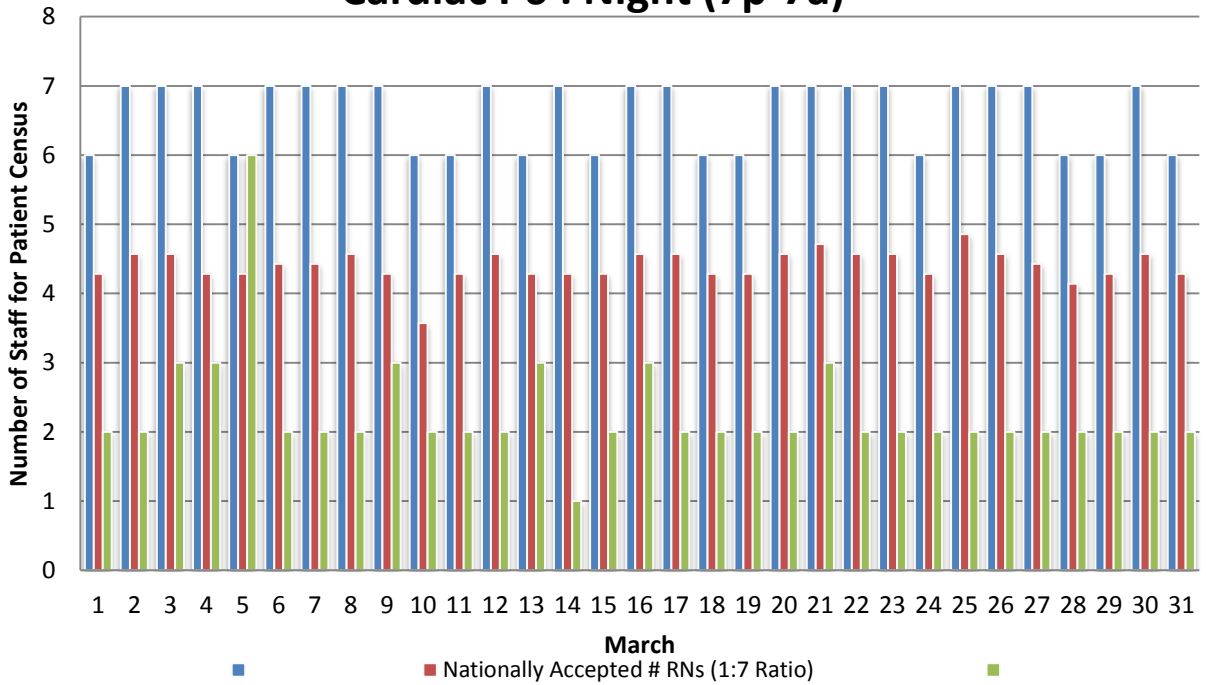

Cardiac P6 : Night (7p-7a)